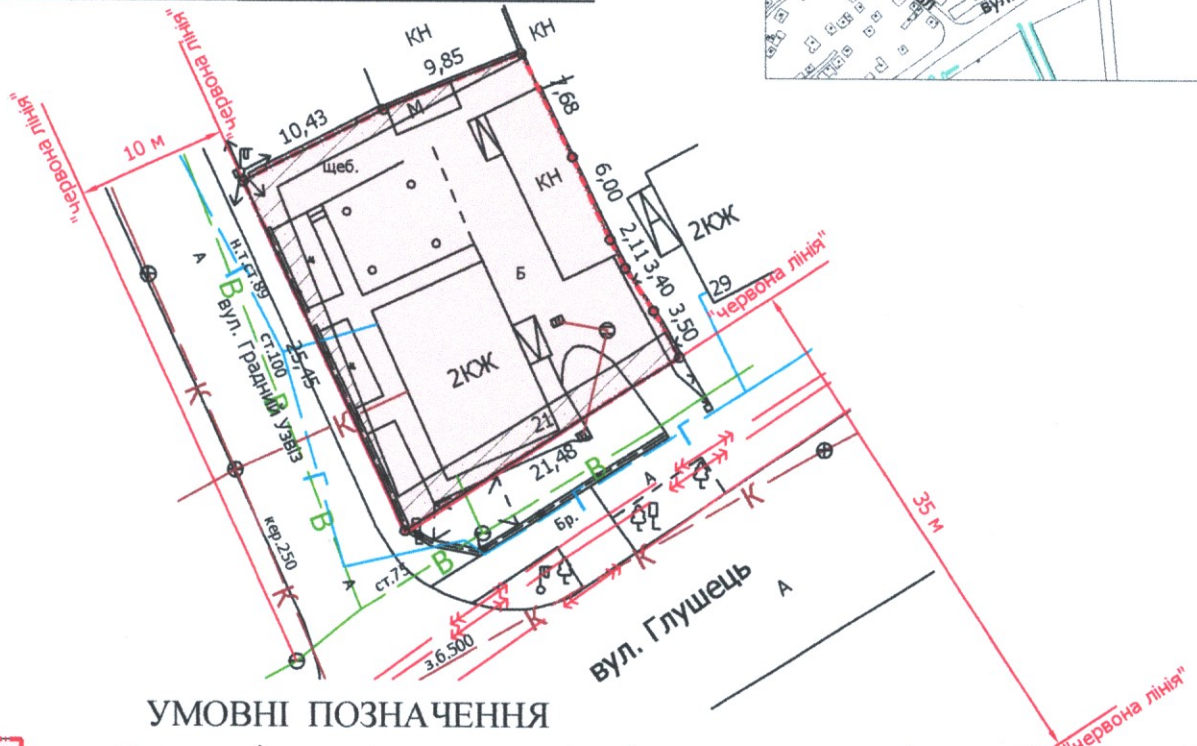

Кадастровий номер: 0710100000:11:041:0036
Місце розташування: м. Луцьк, вул. Градний Узвіз, 21

Землекористувачі:
громадянин Пономарьов Олександр Сергійович (41/100)
громадянка Юрченко Лілія Олегівна (59/300)
громадянка Мельничук Раїса Павлівна (59/300)
громадянка Скриннік Олена Олегівна (59/300)

Ситуаційна схема

УМОВНІ ПОЗНАЧЕННЯ

- 0,0500 га — земельна ділянка, що передається у спільну часткову власність для будівництва і обслуговування житлового будинку, господарських будівель і споруд (присадибна ділянка) - 02.01
- 0,0500 га — обмеження, встановлене щодо використання земельної ділянки [зона регулювання забудови (01.02.2)]
- 0,0500 га — обмеження, встановлене щодо використання земельної ділянки [зона охорони археологічного культурного шару (01.02.4)]
- 0,0090 га — обмеження, встановлене щодо використання земельної ділянки [охоронна зона навколо інженерних комунікацій (01.08) - водопровід, повітряна лінія електропередачі]
- 0,0050 га — обмеження, встановлене щодо використання земельної ділянки [історичний ареал населеного місця (06.06.2)]

СЕКРЕТАР МІСЬКОЇ РАДИ

Юрій БЕЗПЯТКО

Директор	<i>[Підпис]</i>	Завадський В.М.	Масштаб 1: 500	
Перевірив	<i>[Підпис]</i>	Завадський В.М.		
Виконав	<i>[Підпис]</i>	Сілюк О.П.	Площа земельної ділянки (га)	3 нх
ПП "Луцькземресурс" ЗЕМ-РЕСУРС 32964244				у власність
			0,0500	0,0500