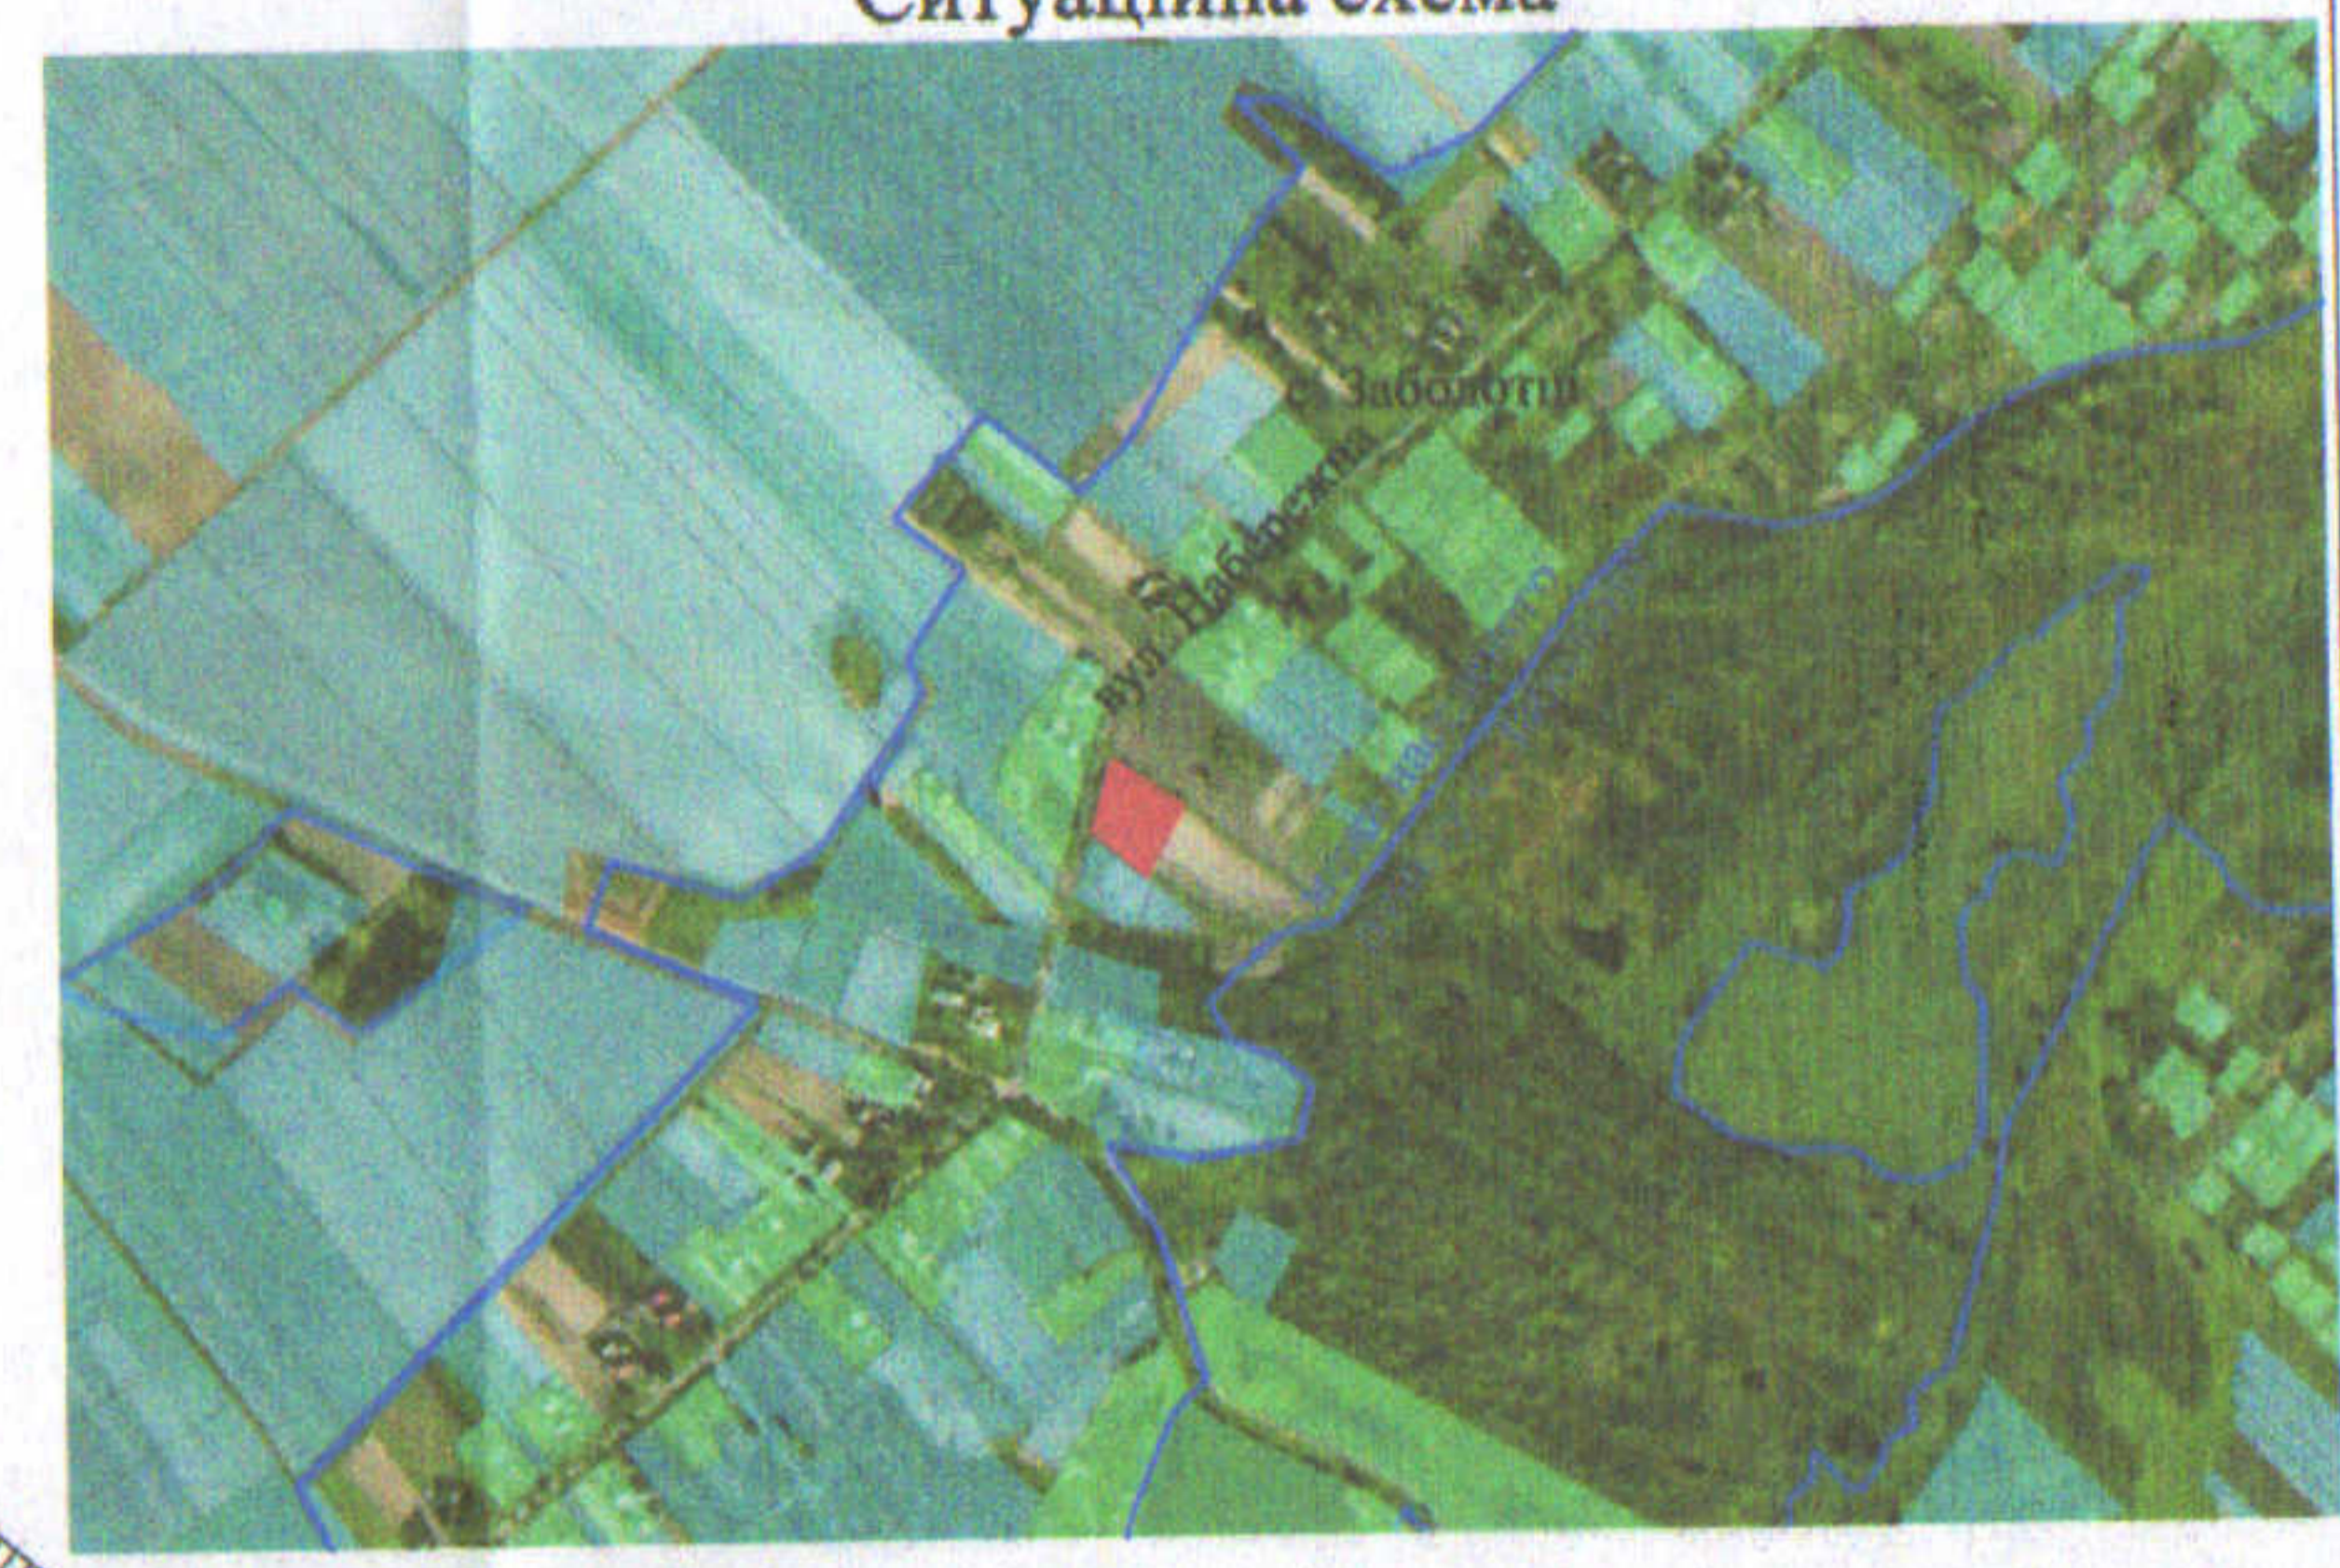

Ситуаційна схема

— - межа с. Заболотці

рілля

рілля

ПЛАН

земельної ділянки

Кадастровий №: 0722881800:02:001:0031

0722887500:02:001:1410

0722881000:02:001:0293

"червона лінія"

"червона лінія"

вул. Набережна

5 м ПЕ 50

15 м

18,28

3,60

11,19

УМОВНІ ПОЗНАЧЕННЯ

- 0,2500 га — земельна ділянка, що передається безоплатно у спільну часткову власність для будівництва і обслуговування житлового будинку, господарських будівель і споруд (присадибна ділянка) (02.01)
- 0,0096 га — обмеження, встановлене щодо використання земельної ділянки [охоронна зона навколо (уздовж) об'єкта енергетичної системи (01.05) - повітряна лінія електропередачі 0,4 кВ]