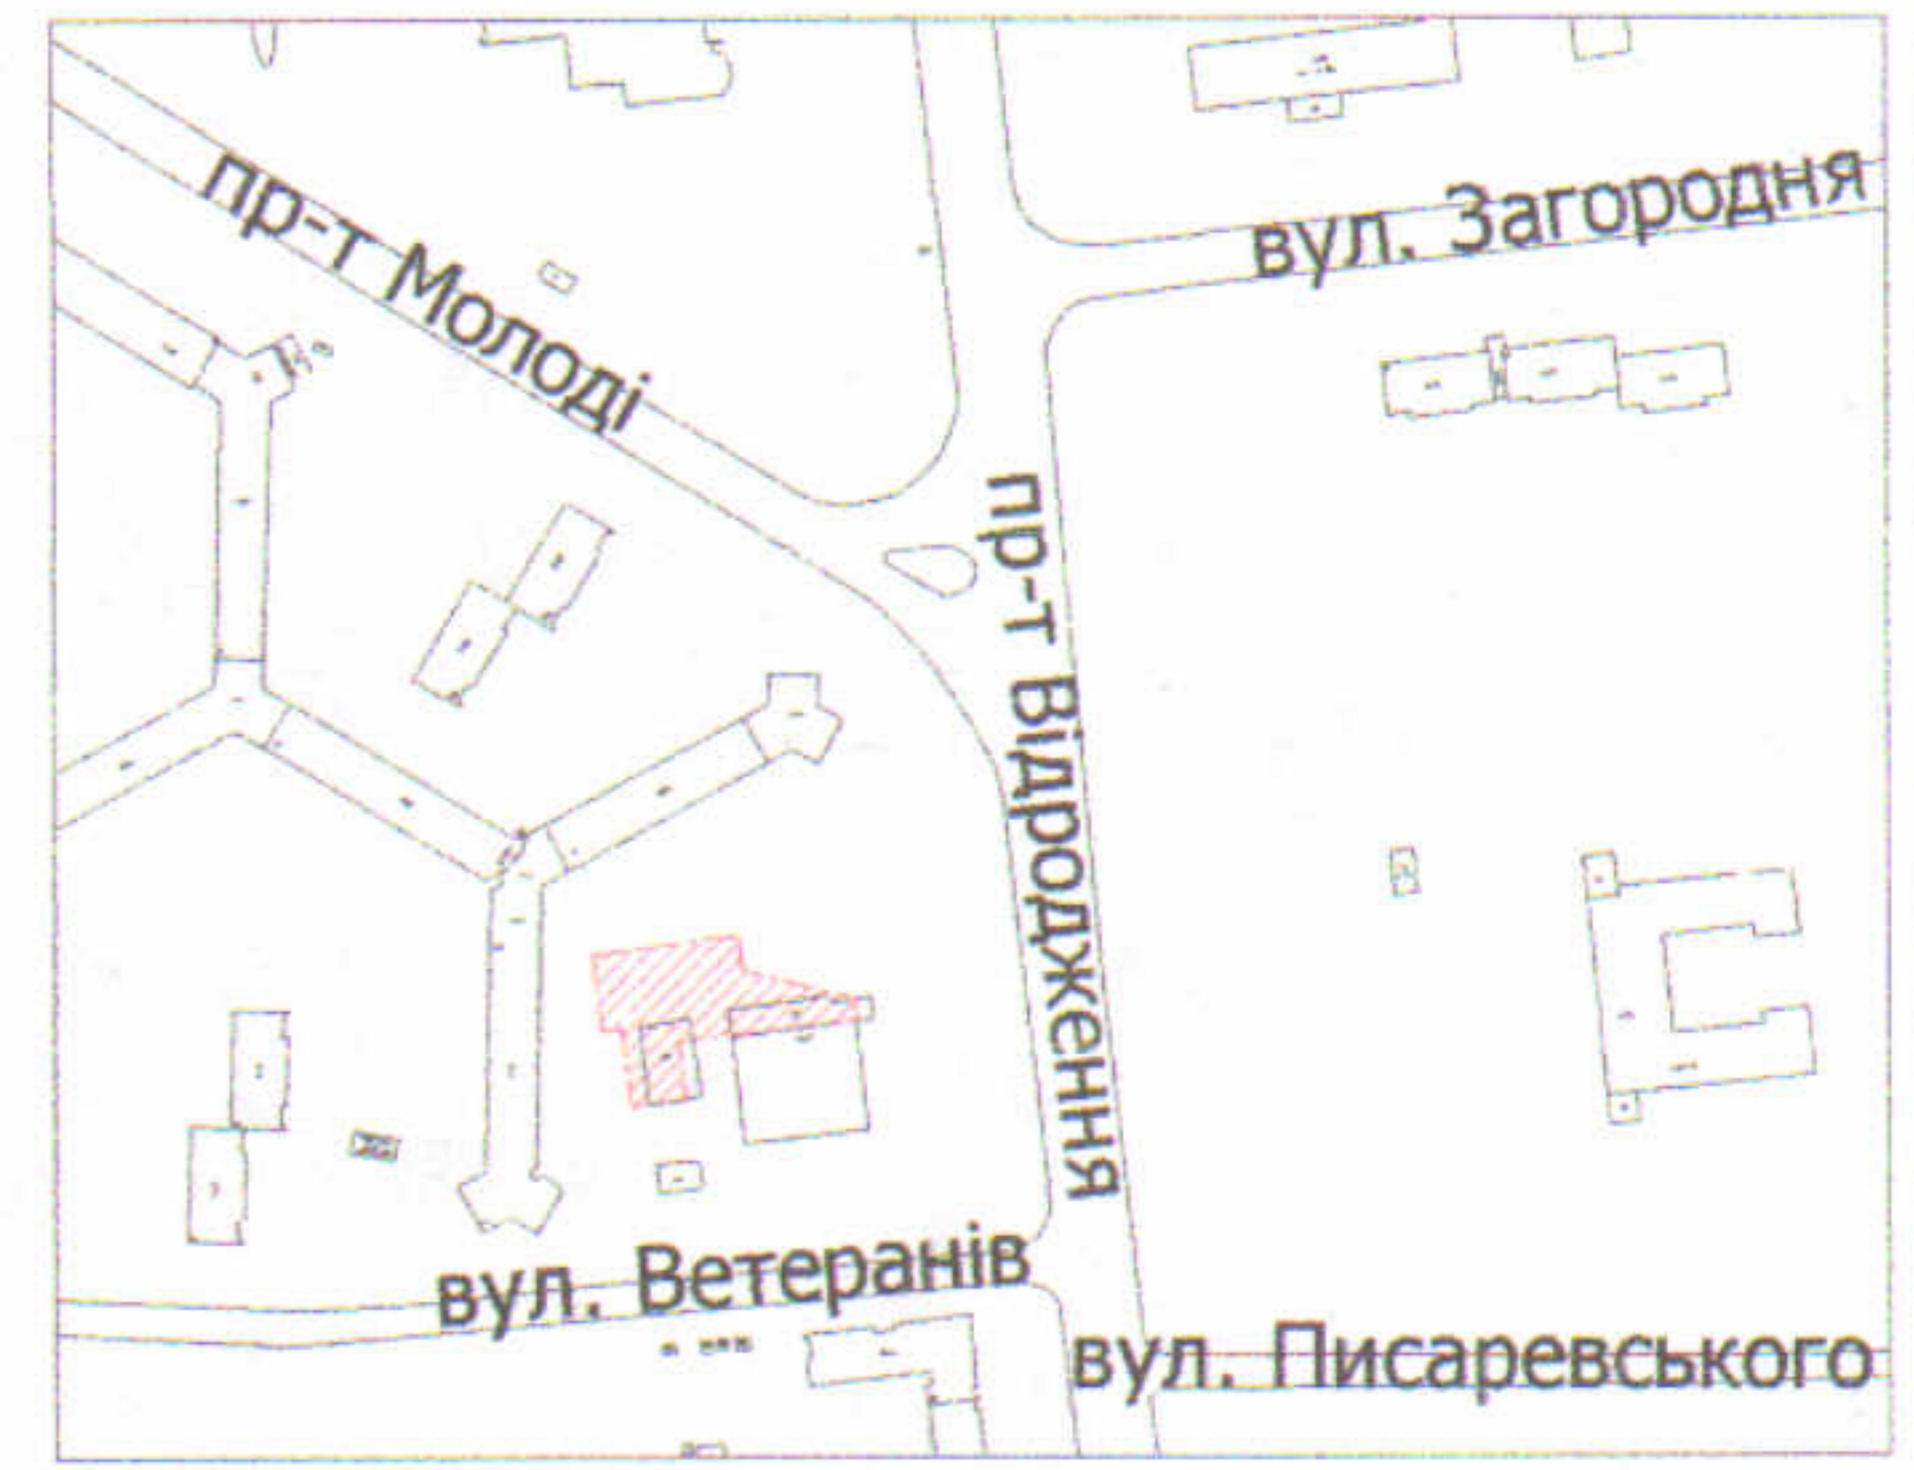

ПЛАН  
земельної ділянки

Кадастровий номер: 0710100000:22:068:0150  
 Місце розташування: м. Луцьк, вул. Ветеранів, 1-А  
 Землекористувач:  
ДОЧІРНЄ ПІДПРИЄМСТВО «ЗОРЯНИЙ ЕДЕЛЬВЕЙС»

Додаток до рішення міської ради  
 № \_\_\_\_\_ від "\_\_\_" \_\_\_\_\_ 202\_\_ р.

Ситуаційний план

УМОВНІ ПОЗНАЧЕННЯ

- 0,1140 га** — земельна ділянка, що надається в оренду із зміною цільового призначення з «для обслуговування адміністративних та господарських будівель» (03.15 - для будівництва та обслуговування інших будівель громадської забудови) на «для будівництва та обслуговування нежитлових приміщень» (03.07 - для будівництва та обслуговування будівель торгівлі)
- 0,1140 га** — земельна ділянка Луцької міської територіальної громади, в особі Луцької міської ради, право власності на яку зареєстровано в Державному реєстрі речових прав на нерухоме майно 01.11.2022, номер запису про право власності: 48321336
- 0,1140 га** — обмеження, встановлене щодо використання земельної ділянки [зона охорони археологічного культурного шару (01.02.4)]
- 0,2436 га** — землекористування ДП «ЗОРЯНИЙ ЕДЕЛЬВЕЙС»