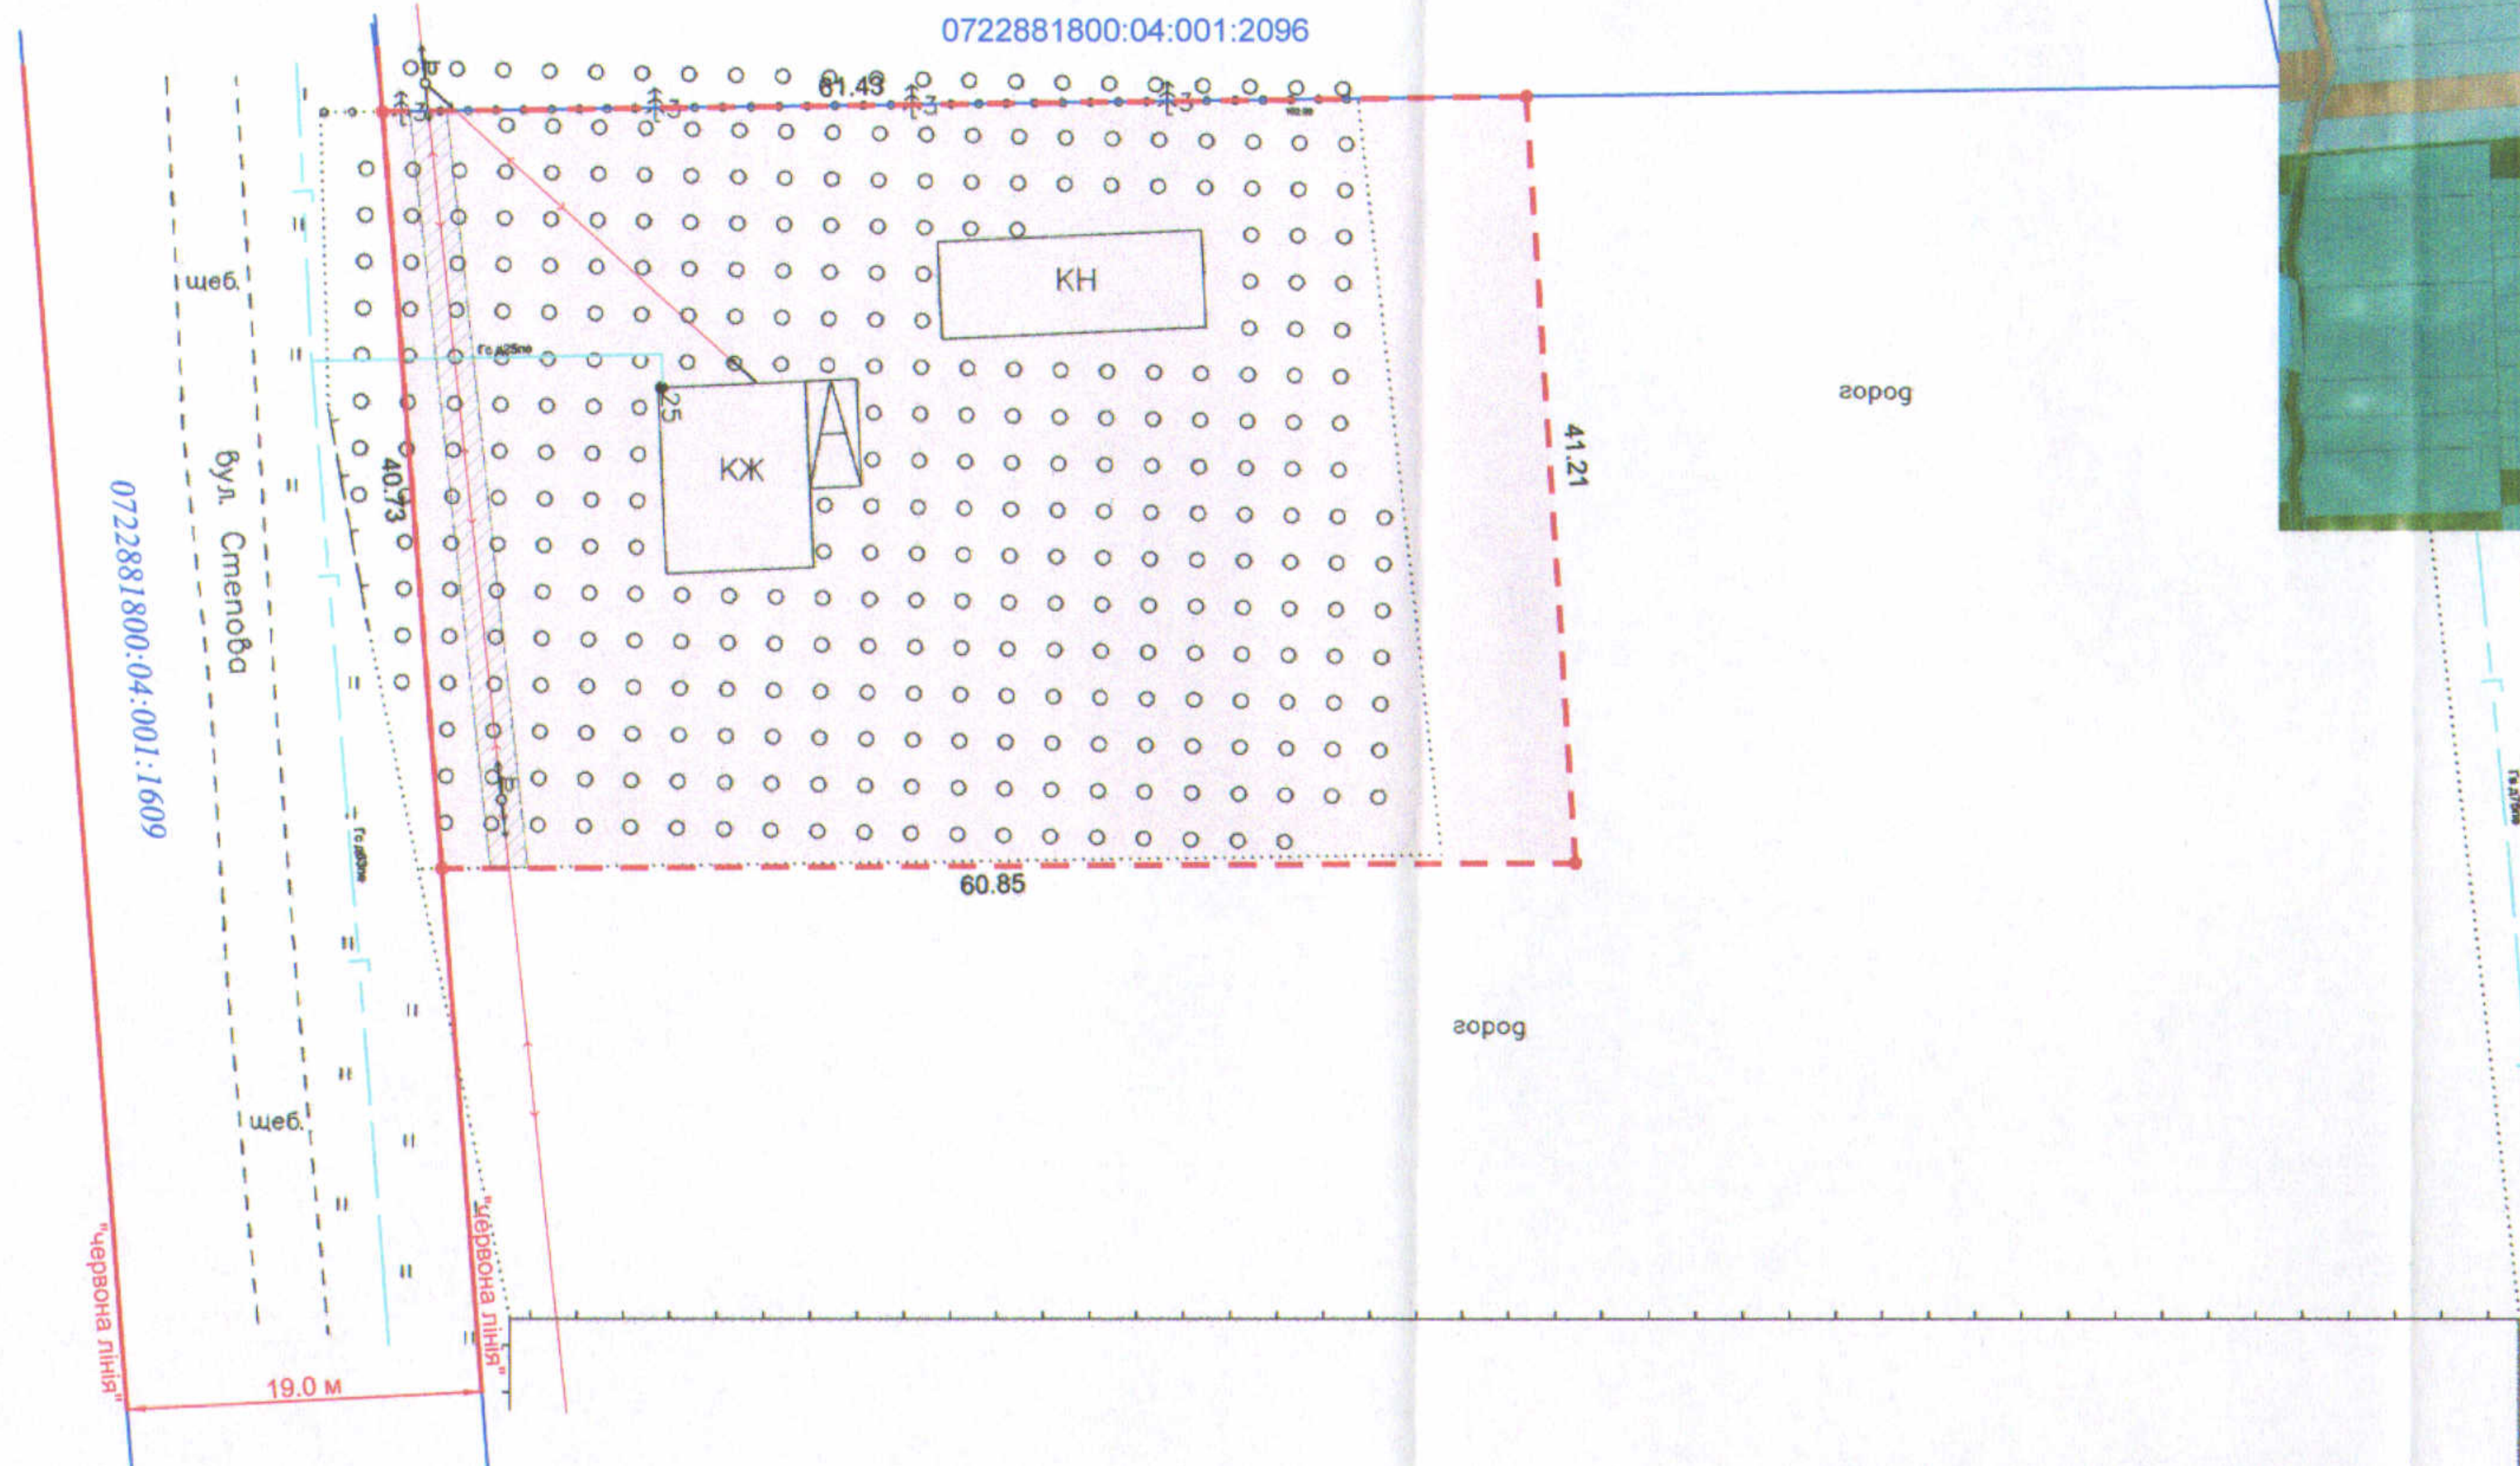

ПЛАН

земельної ділянки

Кадастровий №: 0722881800:04:001:2008

Місце розташування: Волинська область,
Луцький район, с. Всеволодівка, вул. Степова, 25

Власники:
громадянка Бубела Валентина Павлівна (1/2)
громадянин Зубко Вячеслав Павлович (1/2)

Додаток до рішення міської ради
№ _____ від " ____ " _____ 20 р.

Ситуаційна схема

— - межа с. Всеволодівка

УМОВНІ ПОЗНАЧЕННЯ

- 0,2500 га** — земельна ділянка, що передається безоплатно у власність для будівництва і обслуговування житлового будинку, господарських будівель і споруд (присадибна ділянка) (02.01)
- 0,0082 га** — обмеження, встановлене щодо використання земельної ділянки [охоронна зона навколо (уздовж) об'єкта енергетичної системи (01.05) - повітряна лінія електропередачі 0,4 кВ]

СЕКРЕТАР МІСЬКОЇ РАДИ

Юрій БЕЗПЯТКО

Директор	Крисак А.І.	Масштаб 1: 500	
Відповідальний за якість робіт	Галецький Д.В.	Площа ділянки (га)	3 них
ТЗОВ "ГЦНТТ"			у власність
		0,2500	0,2500