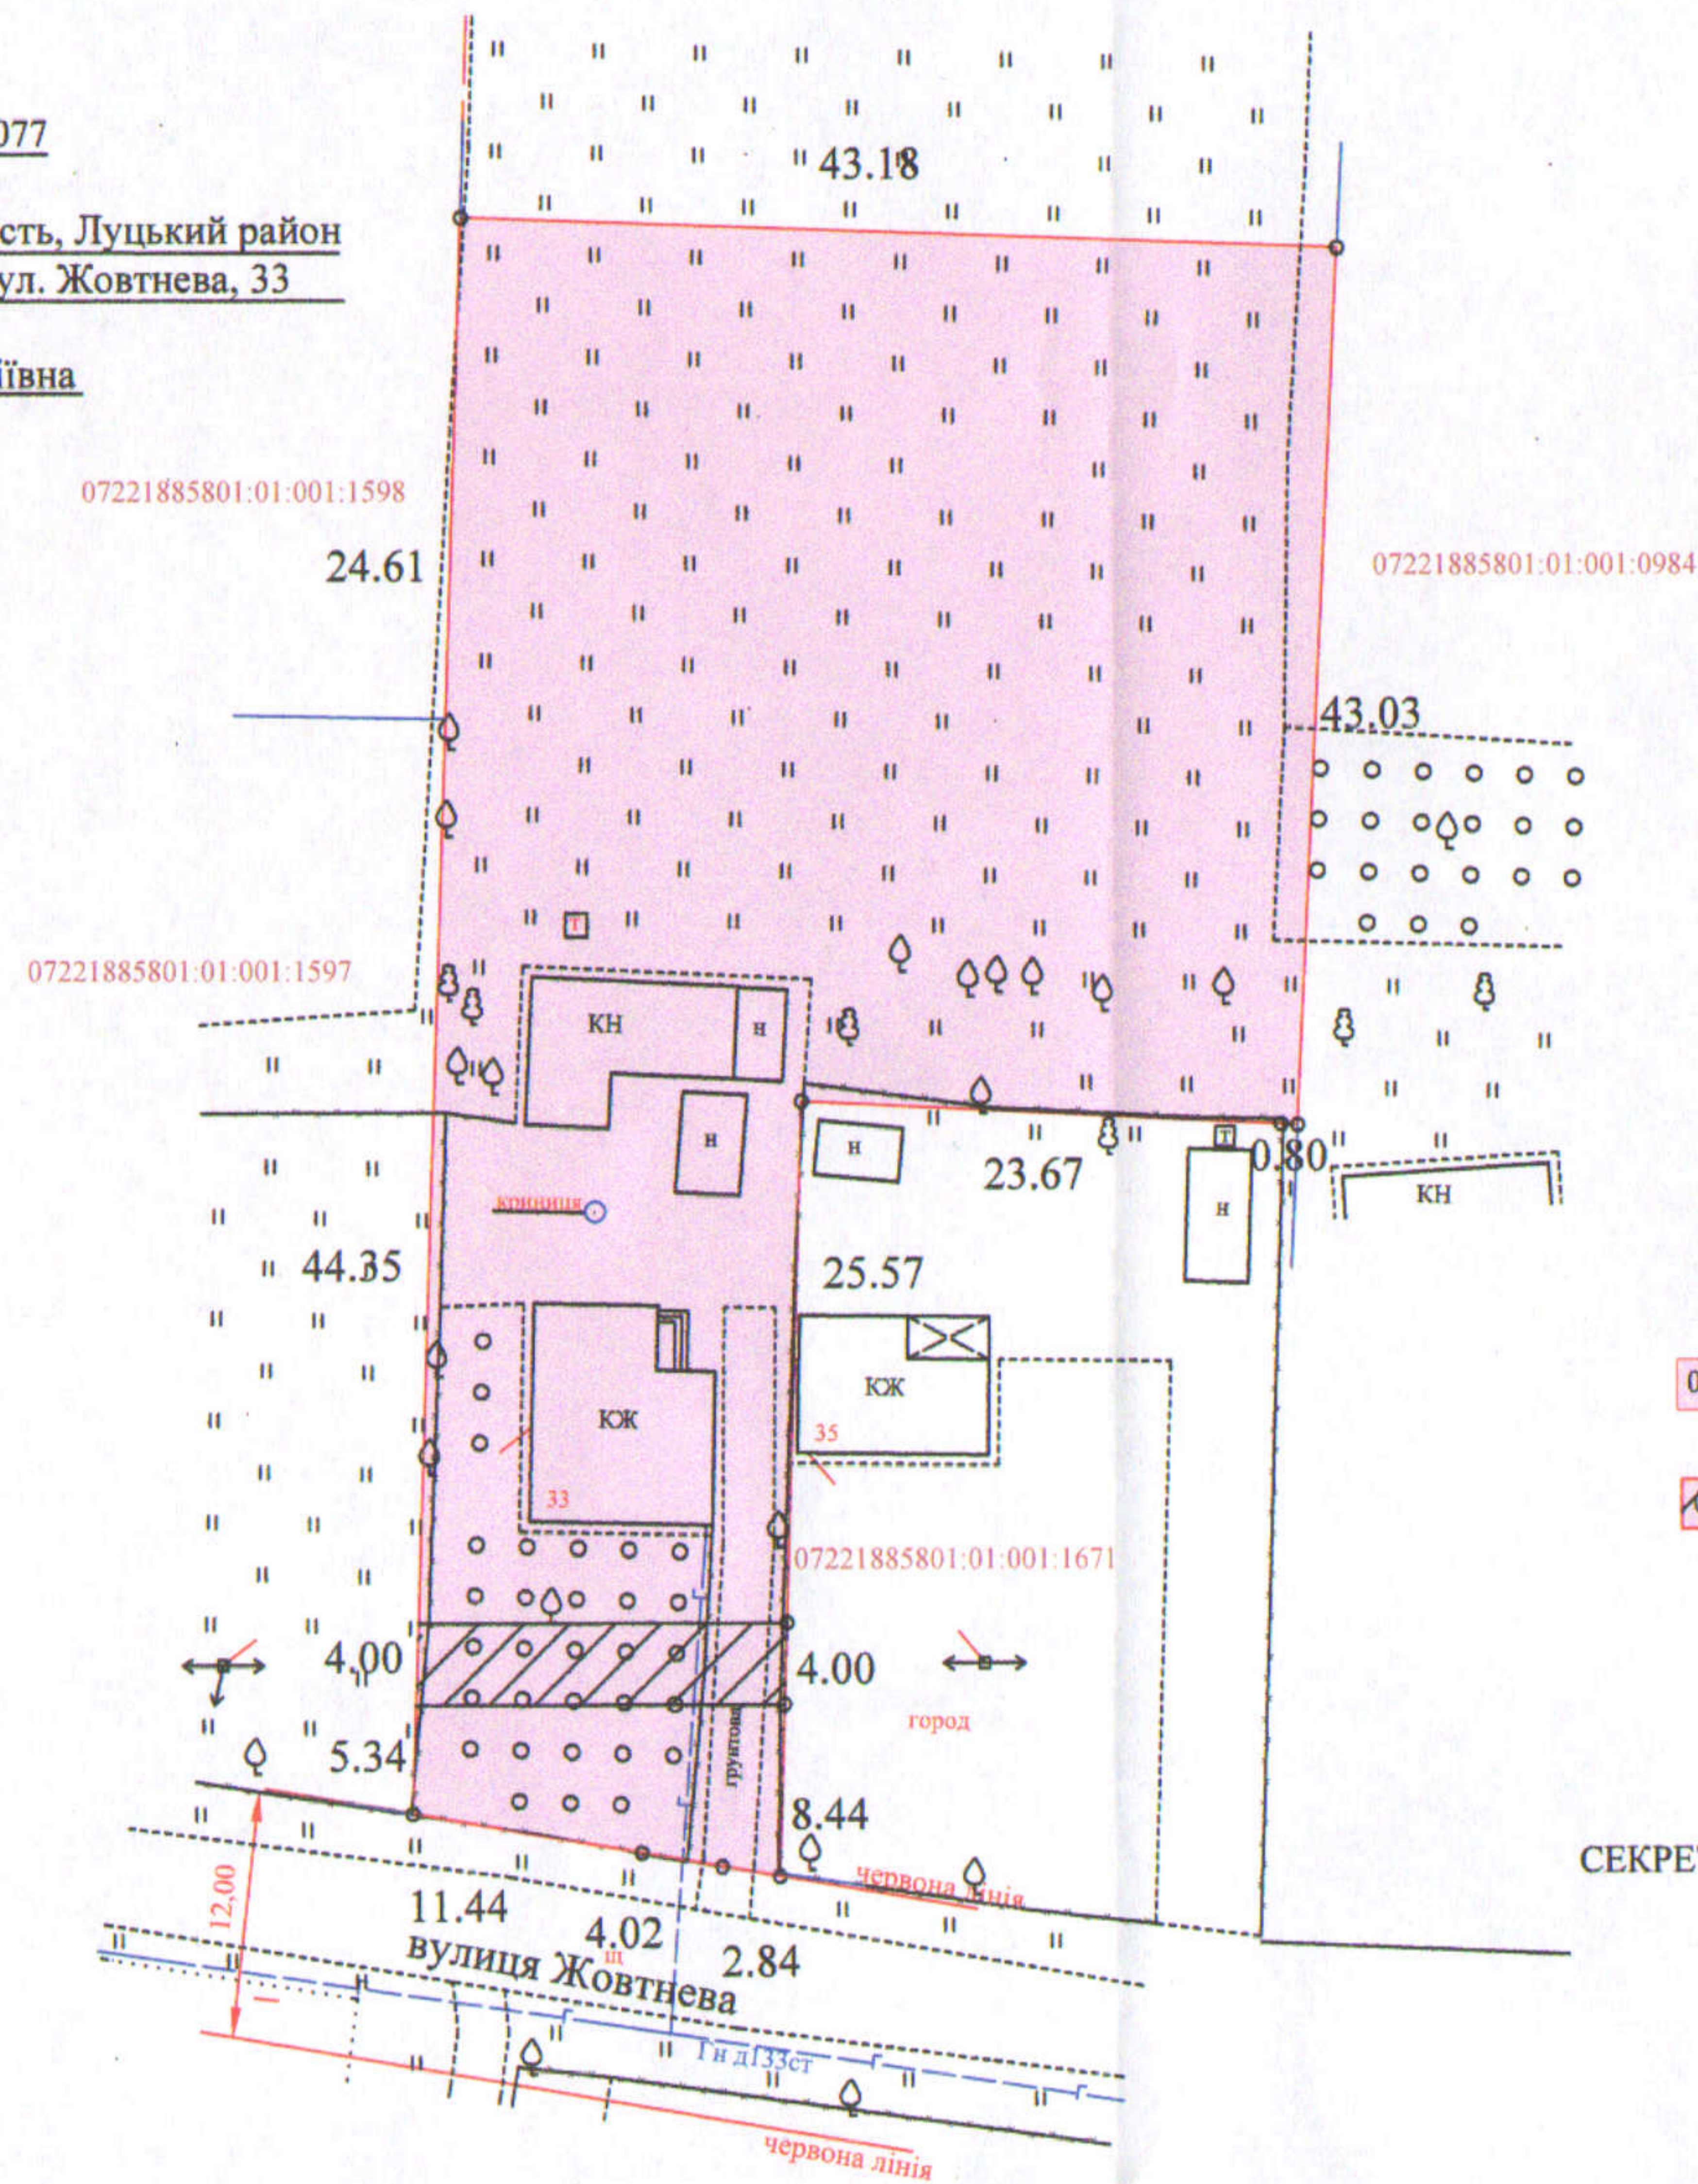

ПЛАН  
земельної ділянки

Кадастровий номер: 0721885800:01:001:0077

Місце розташування: Волинська область, Луцький район  
с. Прилуцьке, вул. Жовтнева, 33

Землекористувач:  
громадянка Виноградова Наталія Юрївна

Додаток до рішення міської ради  
№ \_\_\_\_\_ від "\_\_\_" \_\_\_\_\_ 20\_\_ р.

Ситуаційна схема с. Прилуцьке

Умовні позначення

- 0,2500га - земельна ділянка, що передається безоплатно у власність для будівництва і обслуговування житлового будинку, господарських будівель і споруд (присадибна ділянка) (02.01)
- 0,0072га - обмеження, встановлені щодо використання земельної ділянки (охоронна зона навколо (вздовж) об'єкта енергетичної системи (01.05)- повітряна лінія ЛЕП-0,4кВ

СЕКРЕТАР МІСЬКОЇ РАДИ \_\_\_\_\_ Юрій БЕЗПЯТКО

Директор	Хвесик О.М.	Масштаб 1:500		
Виконала:	Хвесик О.М.	Площа ділянки (га)	з них	
Сертифікований інженер	Хвесик М.О.			у власність
ГЗОВ "Горизонт"		0,2500	0,2500	-