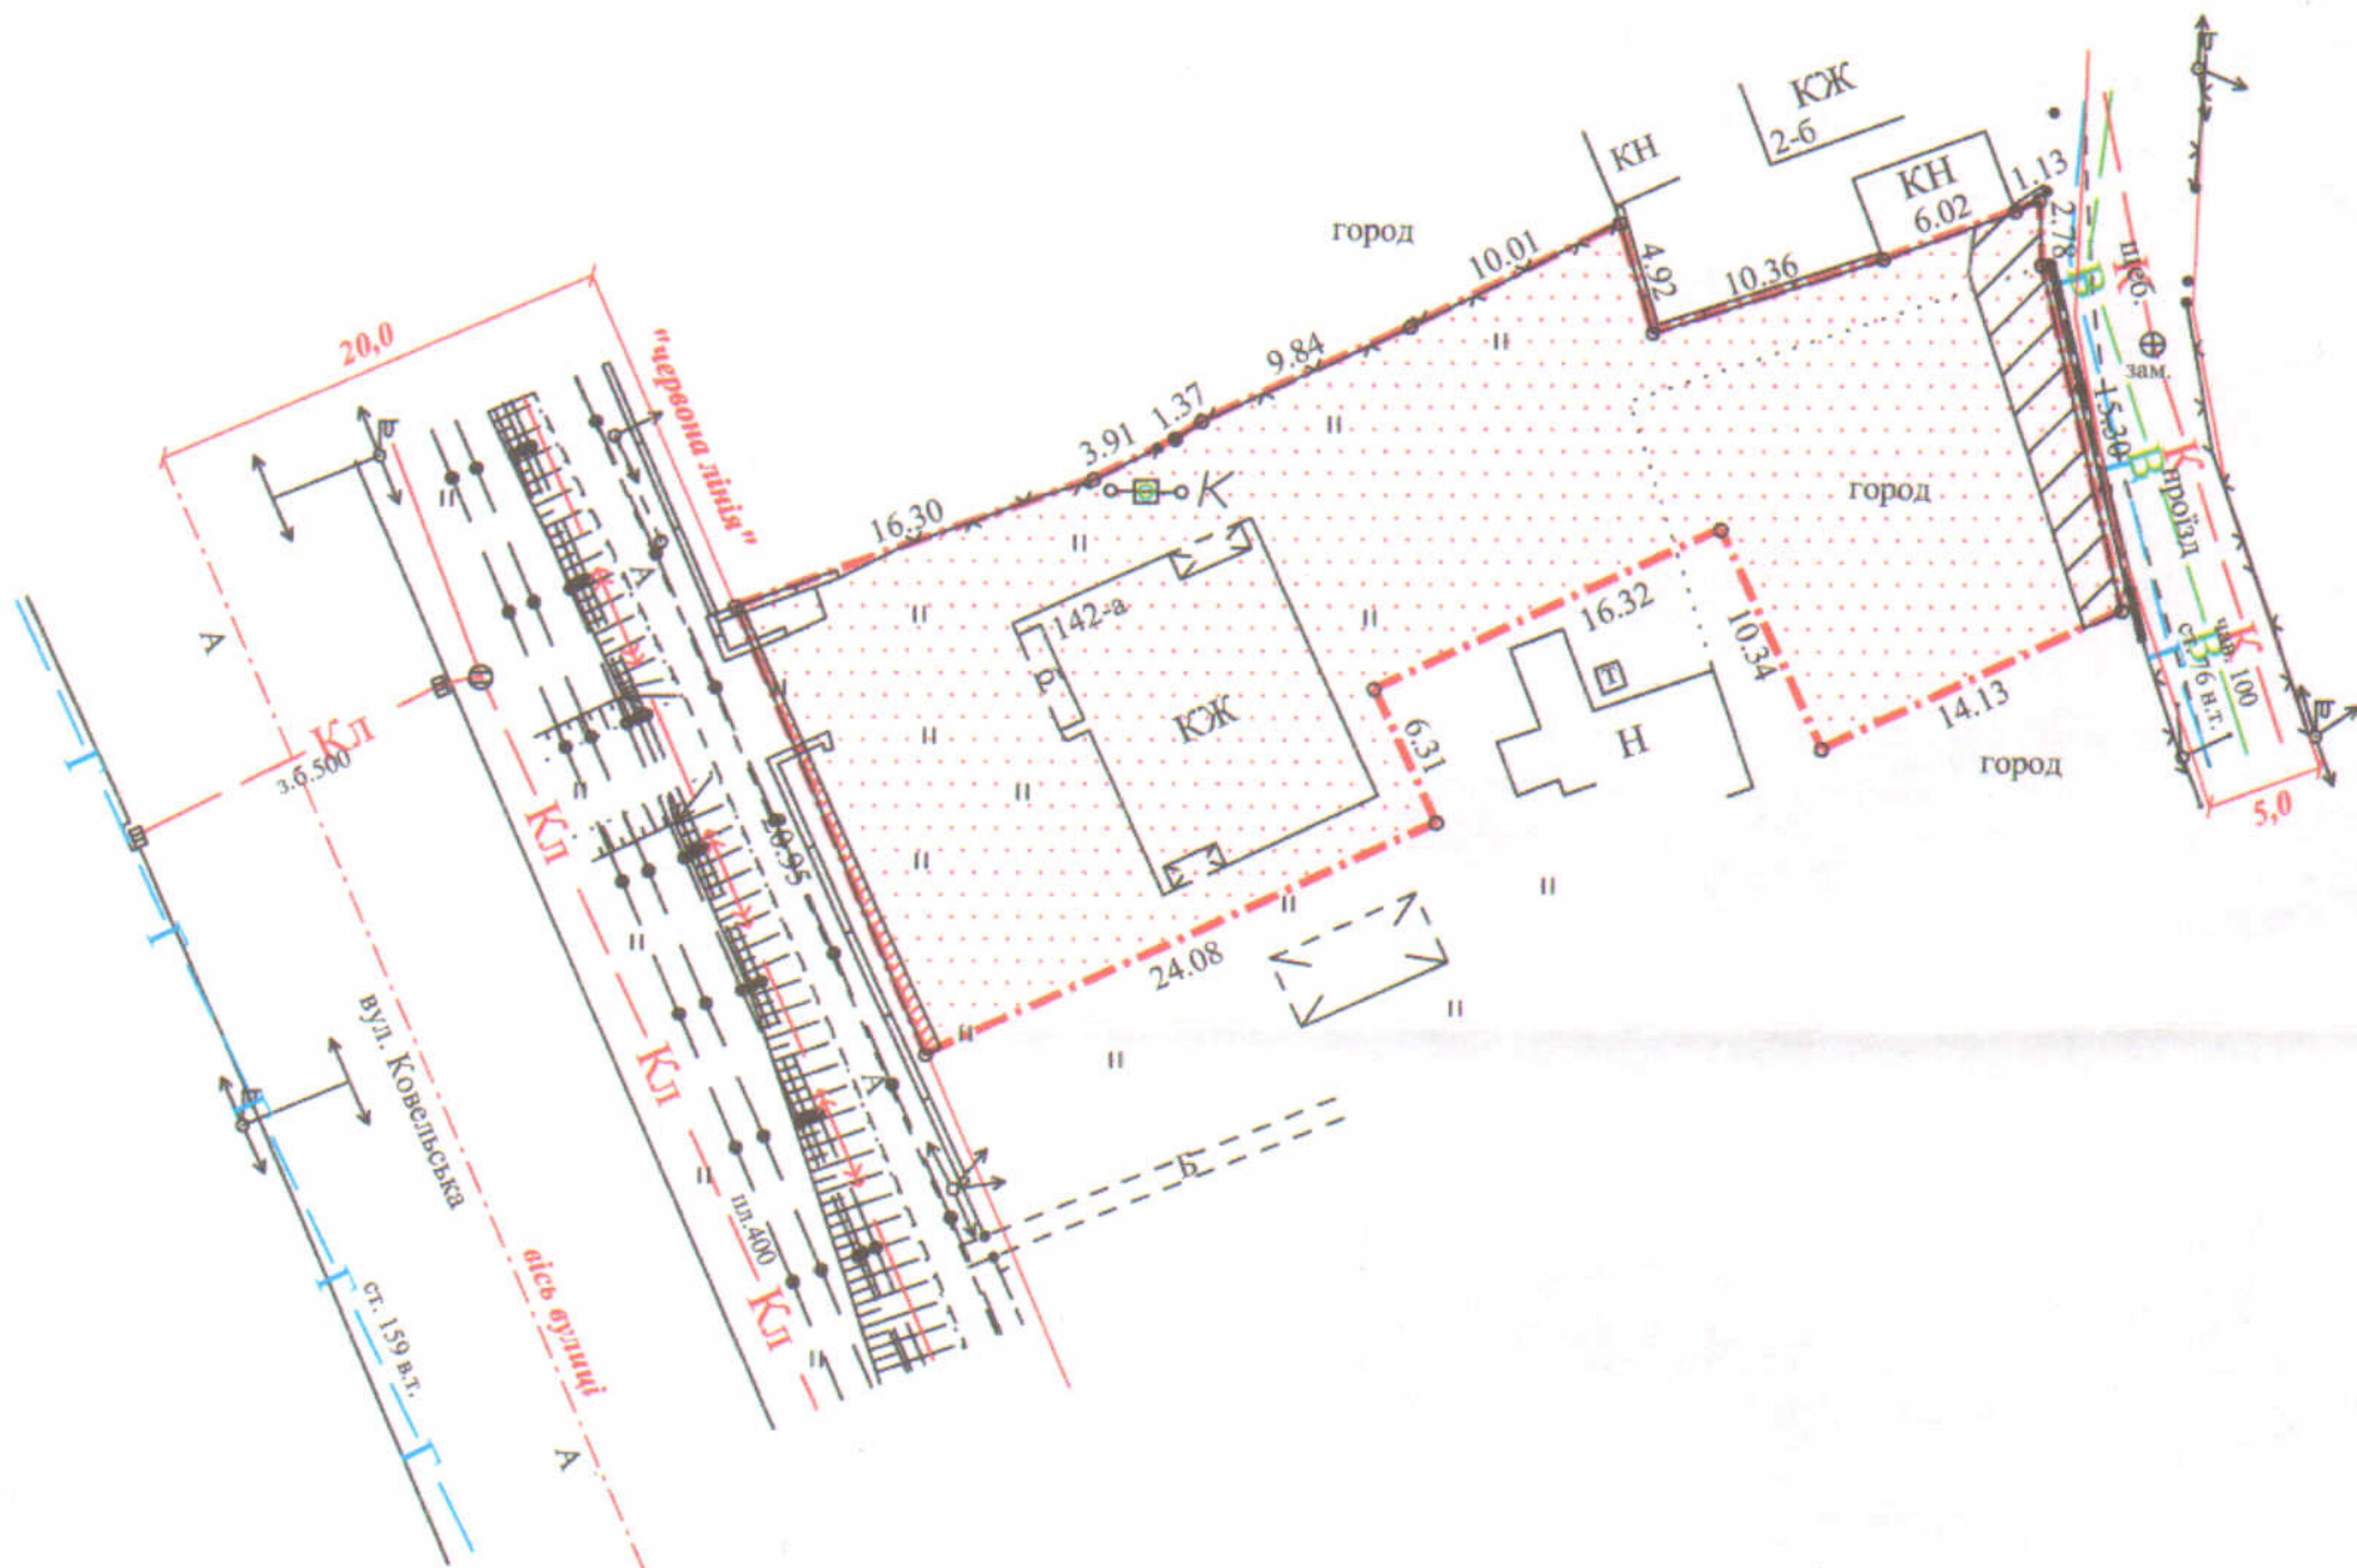

ПЛАН  
земельної ділянки

Кадастровий номер: 0710100000:21:003:0135

Місце розташування: м. Луцьк, вул. Ковельська, 142-а

Землекористувач:

громадянин Логвін Петро Васильович

Ситуаційна схема

УМОВНІ ПОЗНАЧЕННЯ:

- 0,1000 га** - земельна ділянка, що передається у власність для будівництва і обслуговування житлового будинку, господарських будівель і споруд (присадибна ділянка) - 02.01
- 0,0010 га** - обмеження, встановлене щодо використання земельної ділянки [охоронна зона навколо (уздовж) об'єкта енергетичної системи (01.05) - повітряна лінія елетропередачі]
- 0,0045 га** - обмеження, встановлене щодо використання земельної ділянки [охоронна зона навколо інженерних комунікацій (01.08.) - водопровід, газопровід]

СЕКРЕТАР МІСЬКОЇ РАДИ

Юрій БЕЗПЯТКО

Підприємство: Шубич С.С.  
Відповідальний за якість робіт: Шубич С.С.  
СТЕФА ВІКОНАВ ШУБИЧ  
№ 008515  
ФОП Шубич С.С.

Масштаб 1:500	
Площа земельної ділянки (га)	З них
	у власність
0,1000	0,1000