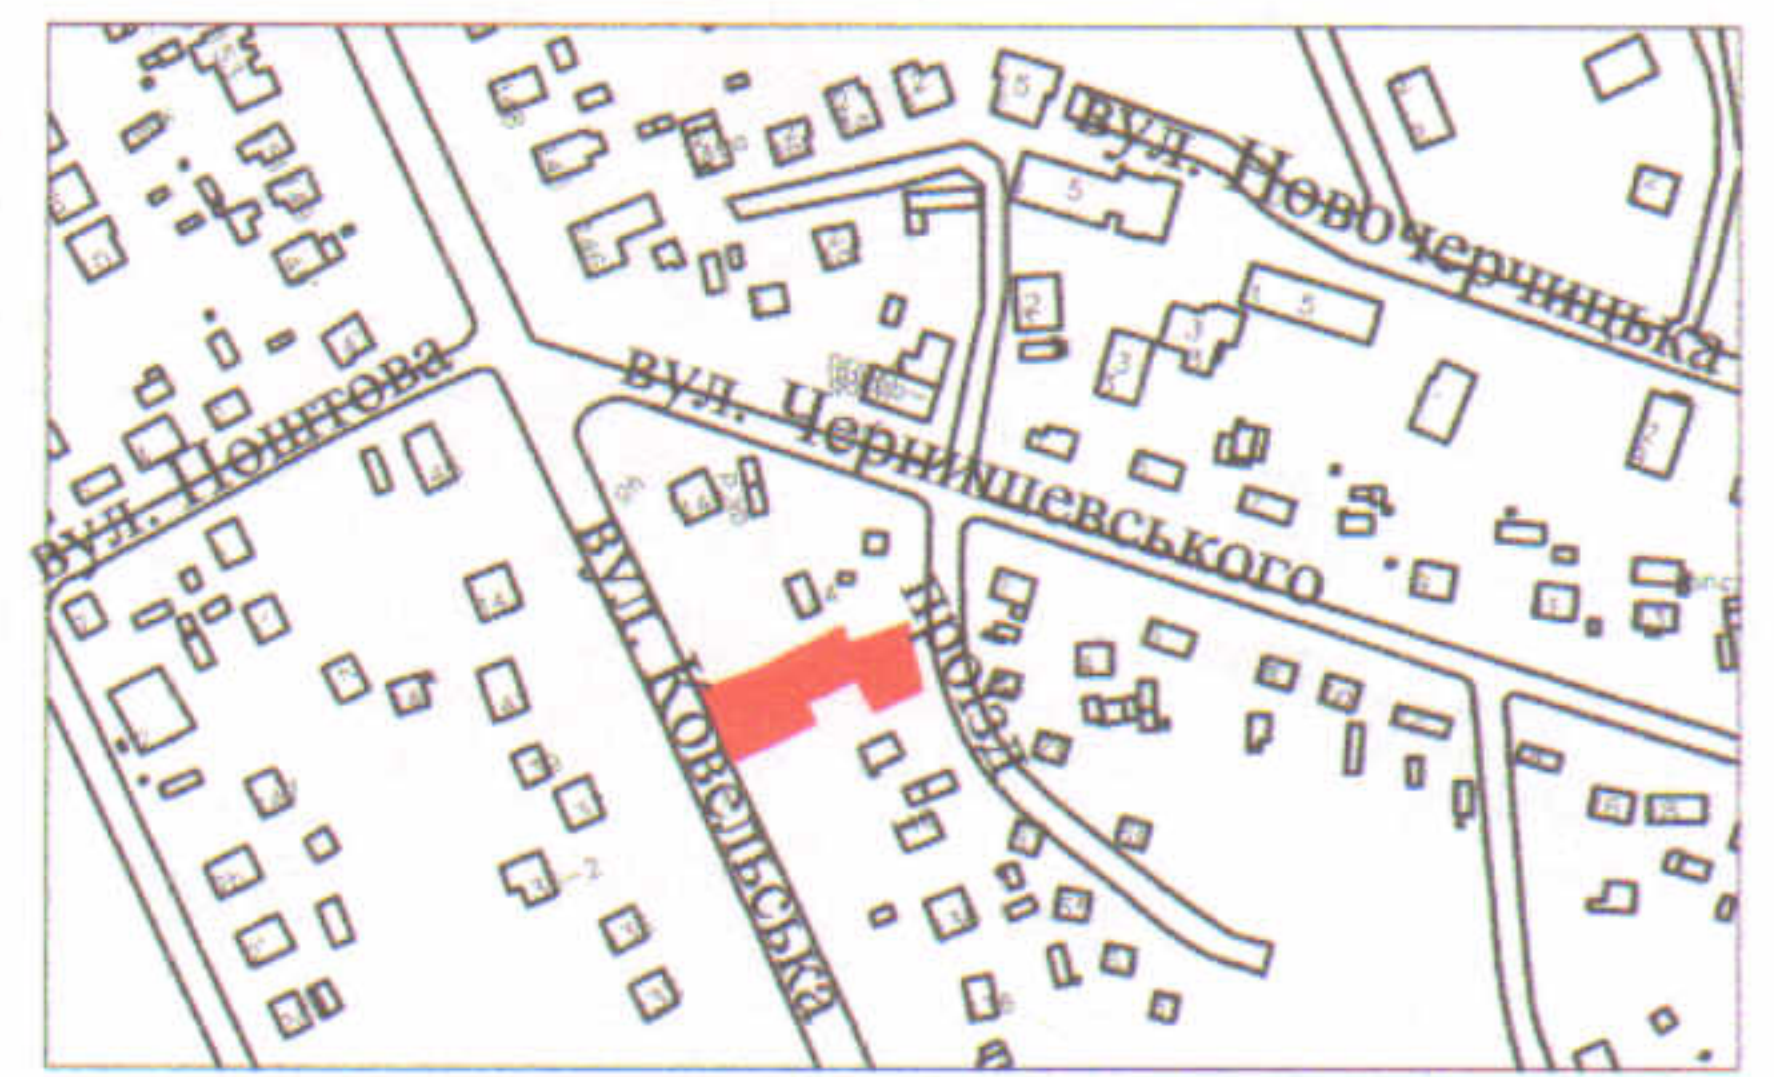

ПЛАН  
земельної ділянки

Кадастровий номер: 0710100000:21:003:0135

Місце розташування: м. Луцьк, вул. Ковельська, 142-а

Землекористувач:

громадянин Логвін Петро Васильович

Ситуаційна схема

УМОВНІ ПОЗНАЧЕННЯ:

- 0,1000 га** - земельна ділянка, що передається у власність для будівництва і обслуговування житлового будинку, господарських будівель і споруд (присадибна ділянка) - 02.01
- 0,0010 га** - обмеження, встановлене щодо використання земельної ділянки [охоронна зона навколо (уздовж) об'єкта енергетичної системи (01.05) - повітряна лінія елетропередачі]
- 0,0045 га** - обмеження, встановлене щодо використання земельної ділянки [охоронна зона навколо інженерних комунікацій (01.08.) - водопровід, газопровід]