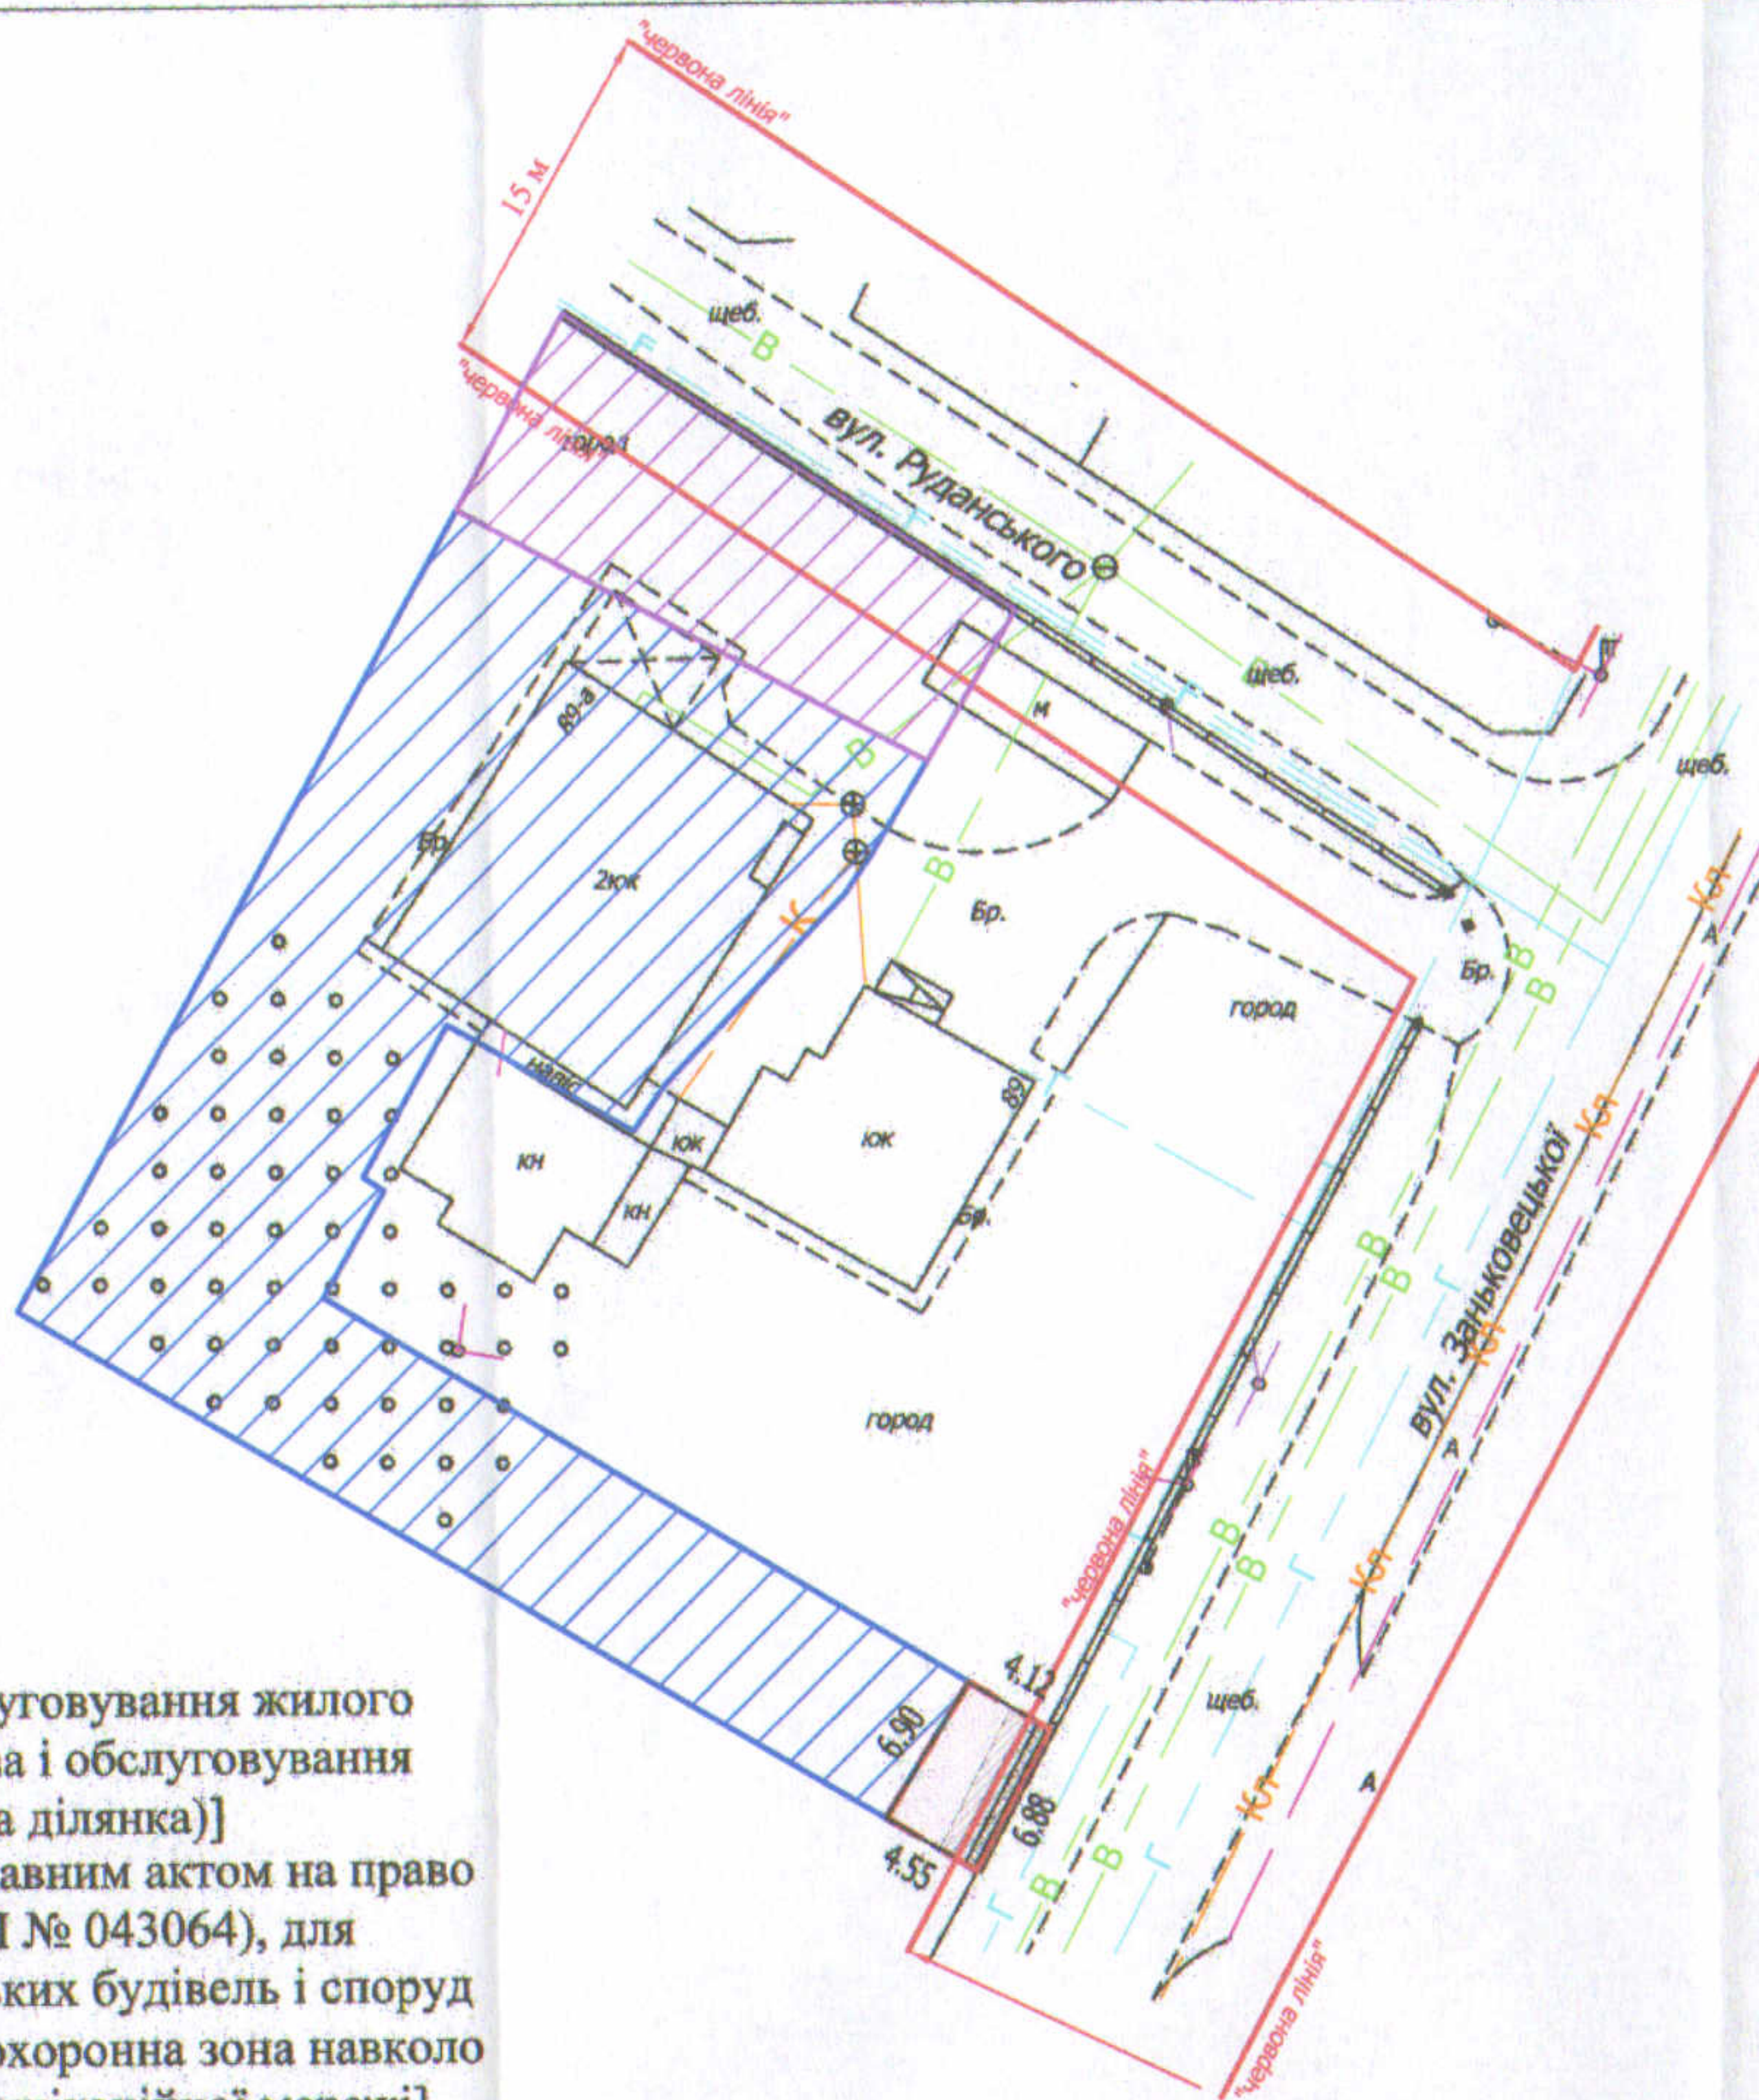

ПЛАН
земельної ділянки

Кадастровий номер: 0710100000:22:005:0030
Місце розташування: м. Луцьк, вул. Заньковецької, 89-А
Землекористувач:
громадянин Тарновський Віктор Васильович

Додаток до рішення міської ради
№ _____ від "___" _____ 20__ р.

Ситуаційна схема

УМОВНІ ПОЗНАЧЕННЯ

- 0,0030 га — земельна ділянка, що надається в оренду для будівництва та обслуговування жилого будинку, господарських будівель і споруд [02.01 - для будівництва і обслуговування житлового будинку, господарських будівель і споруд (присадибна ділянка)]
- 0,0880 га — земельна ділянка у власності гр. Тарновського В.В. згідно з Державним актом на право власності на земельну ділянку від 20.05.2004 за № 5074 (Серія ВЛ № 043064), для будівництва та обслуговування житлового будинку та господарських будівель і споруд
- 0,0008 га — обмеження, встановлене щодо використання земельної ділянки [охоронна зона навколо (уздовж) об'єкта зв'язку (01.04) - повітряна лінія електронної комунікаційної мережі]
- 0,0004 га — обмеження, встановлене щодо використання земельної ділянки [охоронна зона навколо (уздовж) об'єкта енергетичної системи (01.05) - повітряна лінія електропередачі]
- 0,0013 га — обмеження, встановлене щодо використання земельної ділянки [охоронна зона навколо інженерних комунікацій (01.08) - газопровід, водопровід]
- 0,0030 га — обмеження, встановлене щодо використання земельної ділянки [санітарно-захисна смуга навколо промислового об'єкта (01.09.1)]
- 0,0030 га — обмеження, встановлене щодо використання земельної ділянки [зона особливого режиму використання земель навколо військових об'єктів (04.03)]
- 0,0007 га — обмеження, встановлене щодо використання земельної ділянки [території в червоних лініях (06.01.1)]
- 0,0030 га — обмеження, встановлене щодо використання земельної ділянки [зона обмежень забудови щодо умов авіаційного шуму (06.05.3)]
- 0,0201 га — землекористування гр. Тарновського В.В.