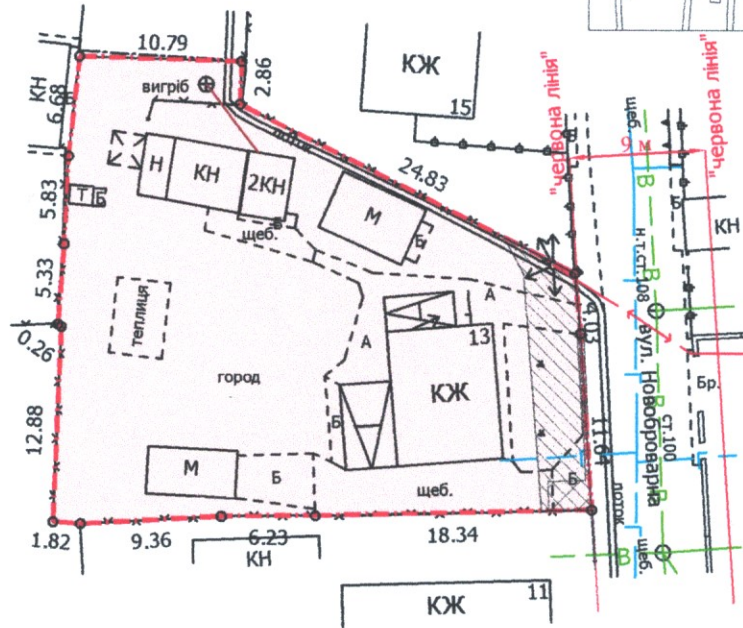

Кадастровий номер: 0710100000:21:019:0049  
Місце розташування: м. Луцьк, вул. Новоброварна, 13  
Землекористувач:  
громадянка Мелимука Ніна Миколаївна

Ситуаційна схема

УМОВНІ ПОЗНАЧЕННЯ

- 0,0845 га — земельна ділянка, що передається у власність для будівництва і обслуговування житлового будинку, господарських будівель і споруд (присадибна ділянка) - 02.01
- 0,0845 га — обмеження, встановлене щодо використання земельної ділянки [зона охорони археологічного культурного шару (01.02.4)]
- 0,0057 га — обмеження, встановлене щодо використання земельної ділянки [охоронна зонанавколо (вздовж) об'єкта енергетичної системи (01.05) - повітряна лінія електропередачі, підземна кабельна лінія електропередачі]
- 0,0007 га — обмеження, встановлене щодо використання земельної ділянки [охоронна зона навколо інженерних комунікацій (01.08) - водопровід]

СЕКРЕТАР МІСЬКОЇ РАДИ

Юрій БЕЗПЯТКО

Директор	Завадський В.М.	Масштаб 1: 500	
Перевірив	Завадський В.М.		
Виконав	Сідюк О.П.	Площа земельної ділянки (га)	З них у власність
		0,0845	0,0845