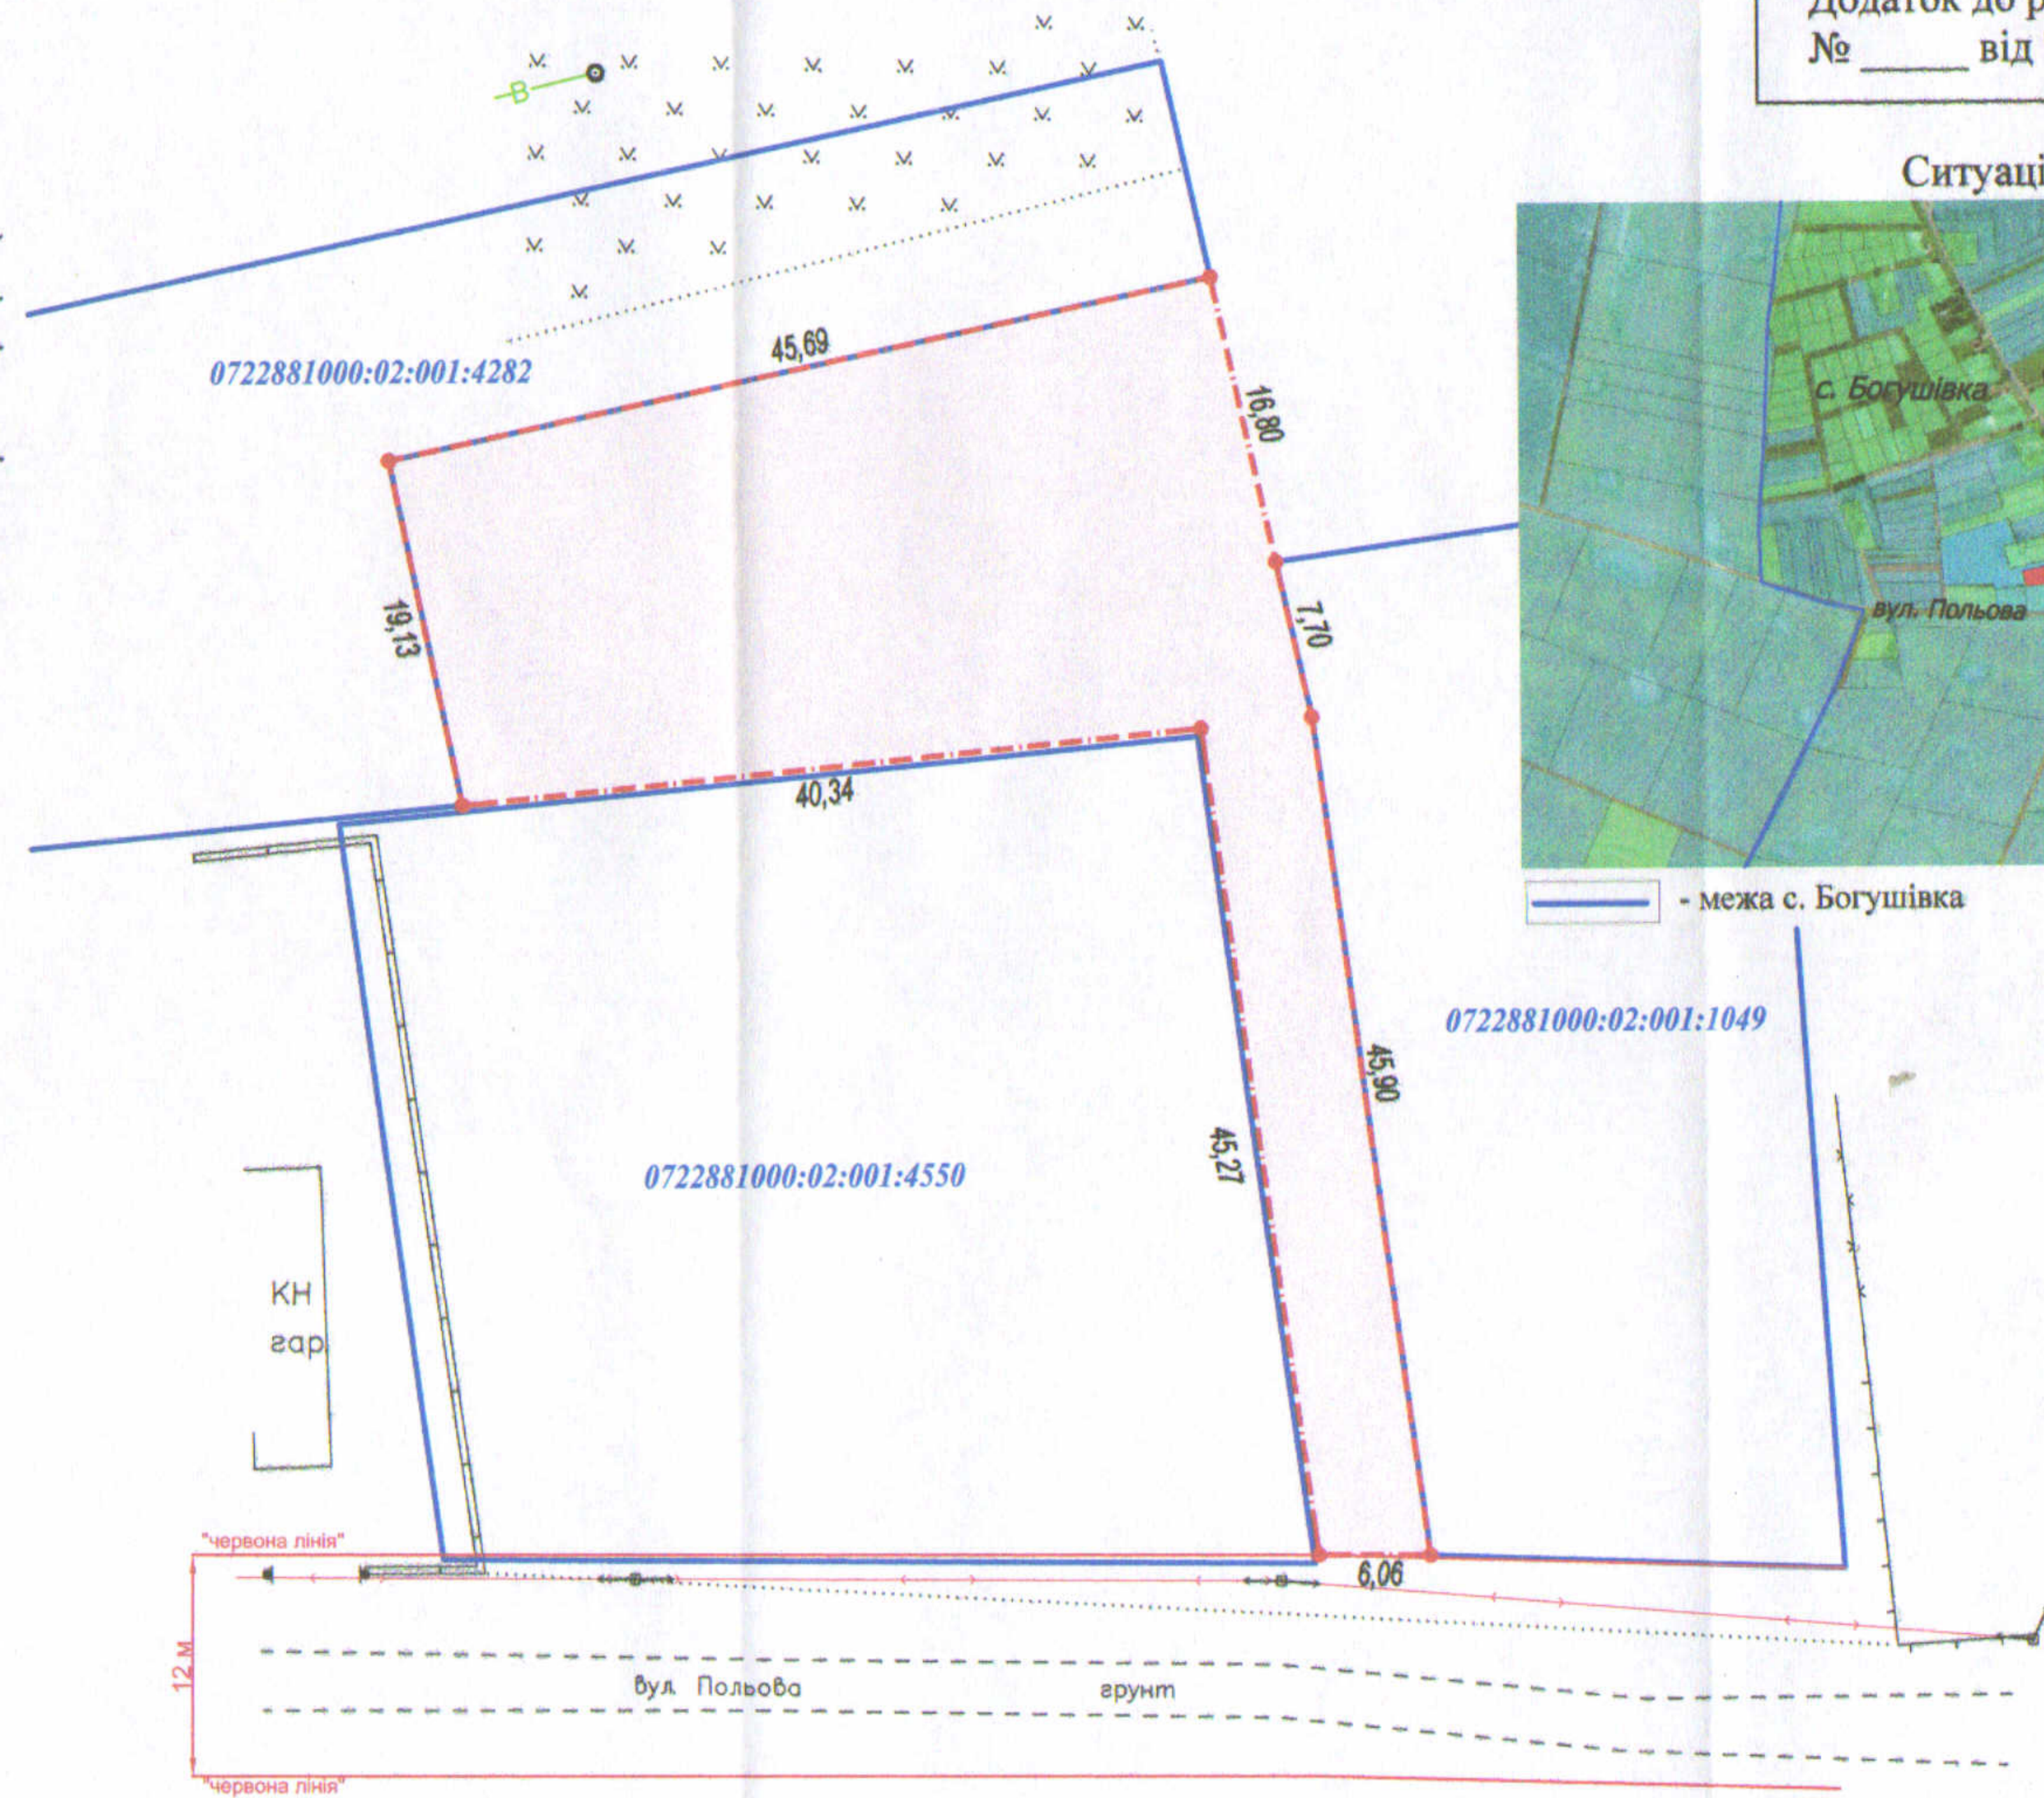

ПЛАН
земельної ділянки

Кадастровий №: 0722881000:02:001:4373
 Місце розташування: Волинська область, Луцький район, с. Богущівка
 Власник:
громадянин Стельмащук Ілля Вікторович

Ситуаційна схема

— - межа с. Богущівка

СЕКРЕТАР МІСЬКОЇ РАДИ

Юрій БЕЗПЯТКО

0,1274га — УМОВНІ ПОЗНАЧЕННЯ — земельна ділянка, цільове призначення якої змінюється з "для ведення особистого селянського господарства" (01.03) на "для будівництва і обслуговування житлового будинку, господарських будівель і споруд (присадибна ділянка)" (02.01)

Директор	Крисак А.І.	Масштаб 1: 500	
Відповідальний за якість робіт	Сертифікований інженер Галецький Д.В.	Площа ділянки (га)	3 з них у власності
ТЗОВ "ГЦНТІ"			0,1274