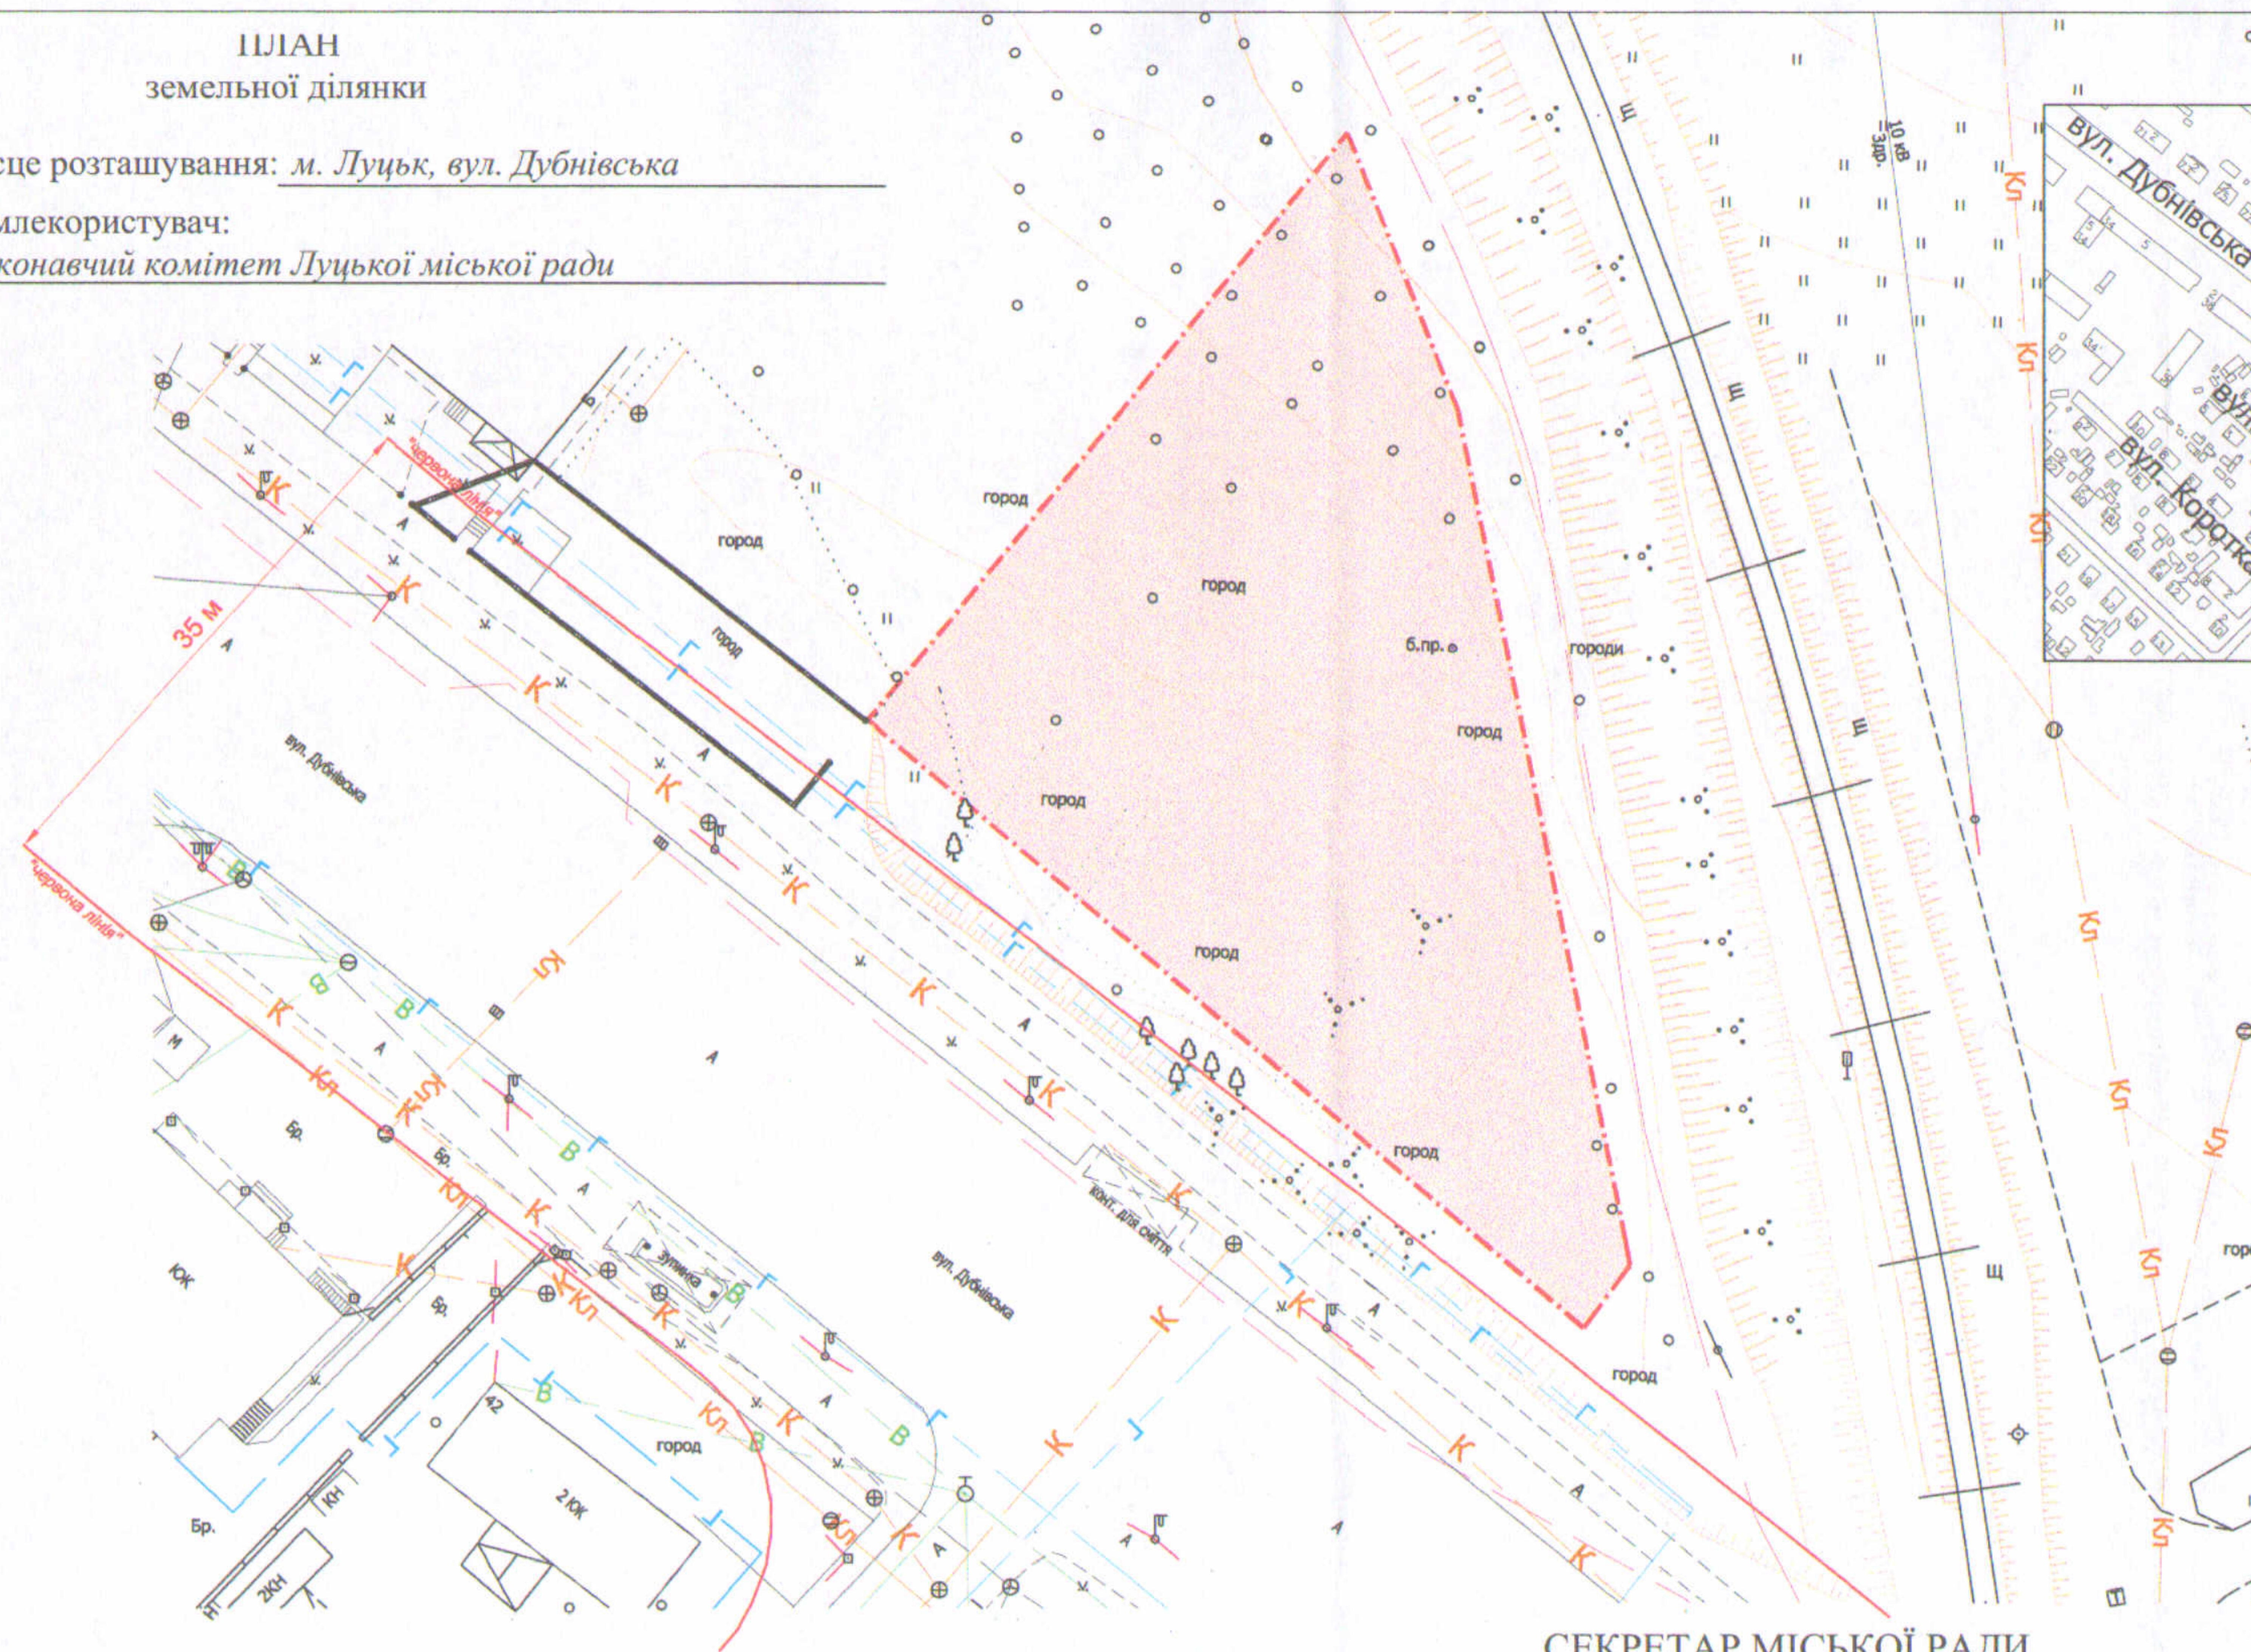

# ПЛАН земельної ділянки

Місце розташування: м. Луцьк, вул. Дубнівська

Землекористувач:  
Виконавчий комітет Луцької міської ради

## Ситуаційна схема

СЕКРЕТАР МІСЬКОЇ РАДИ

Юрій БЕЗПЯТКО

### УМОВНІ ПОЗНАЧЕННЯ

**0,18 га** — земельна ділянка, право оренди якої виставлятиметься на земельних торгах (аукціоні), для будівництва та обслуговування об'єктів дорожнього сервісу (12.11 - для розміщення та експлуатації об'єктів дорожнього сервісу)

Директор	Крисак А.І.
Відповідальний за якість робіт	Галецький Д.В.

Масштаб 1: 500	
Площа земельної ділянки (га)	3 з них
	в оренду
0,18	-