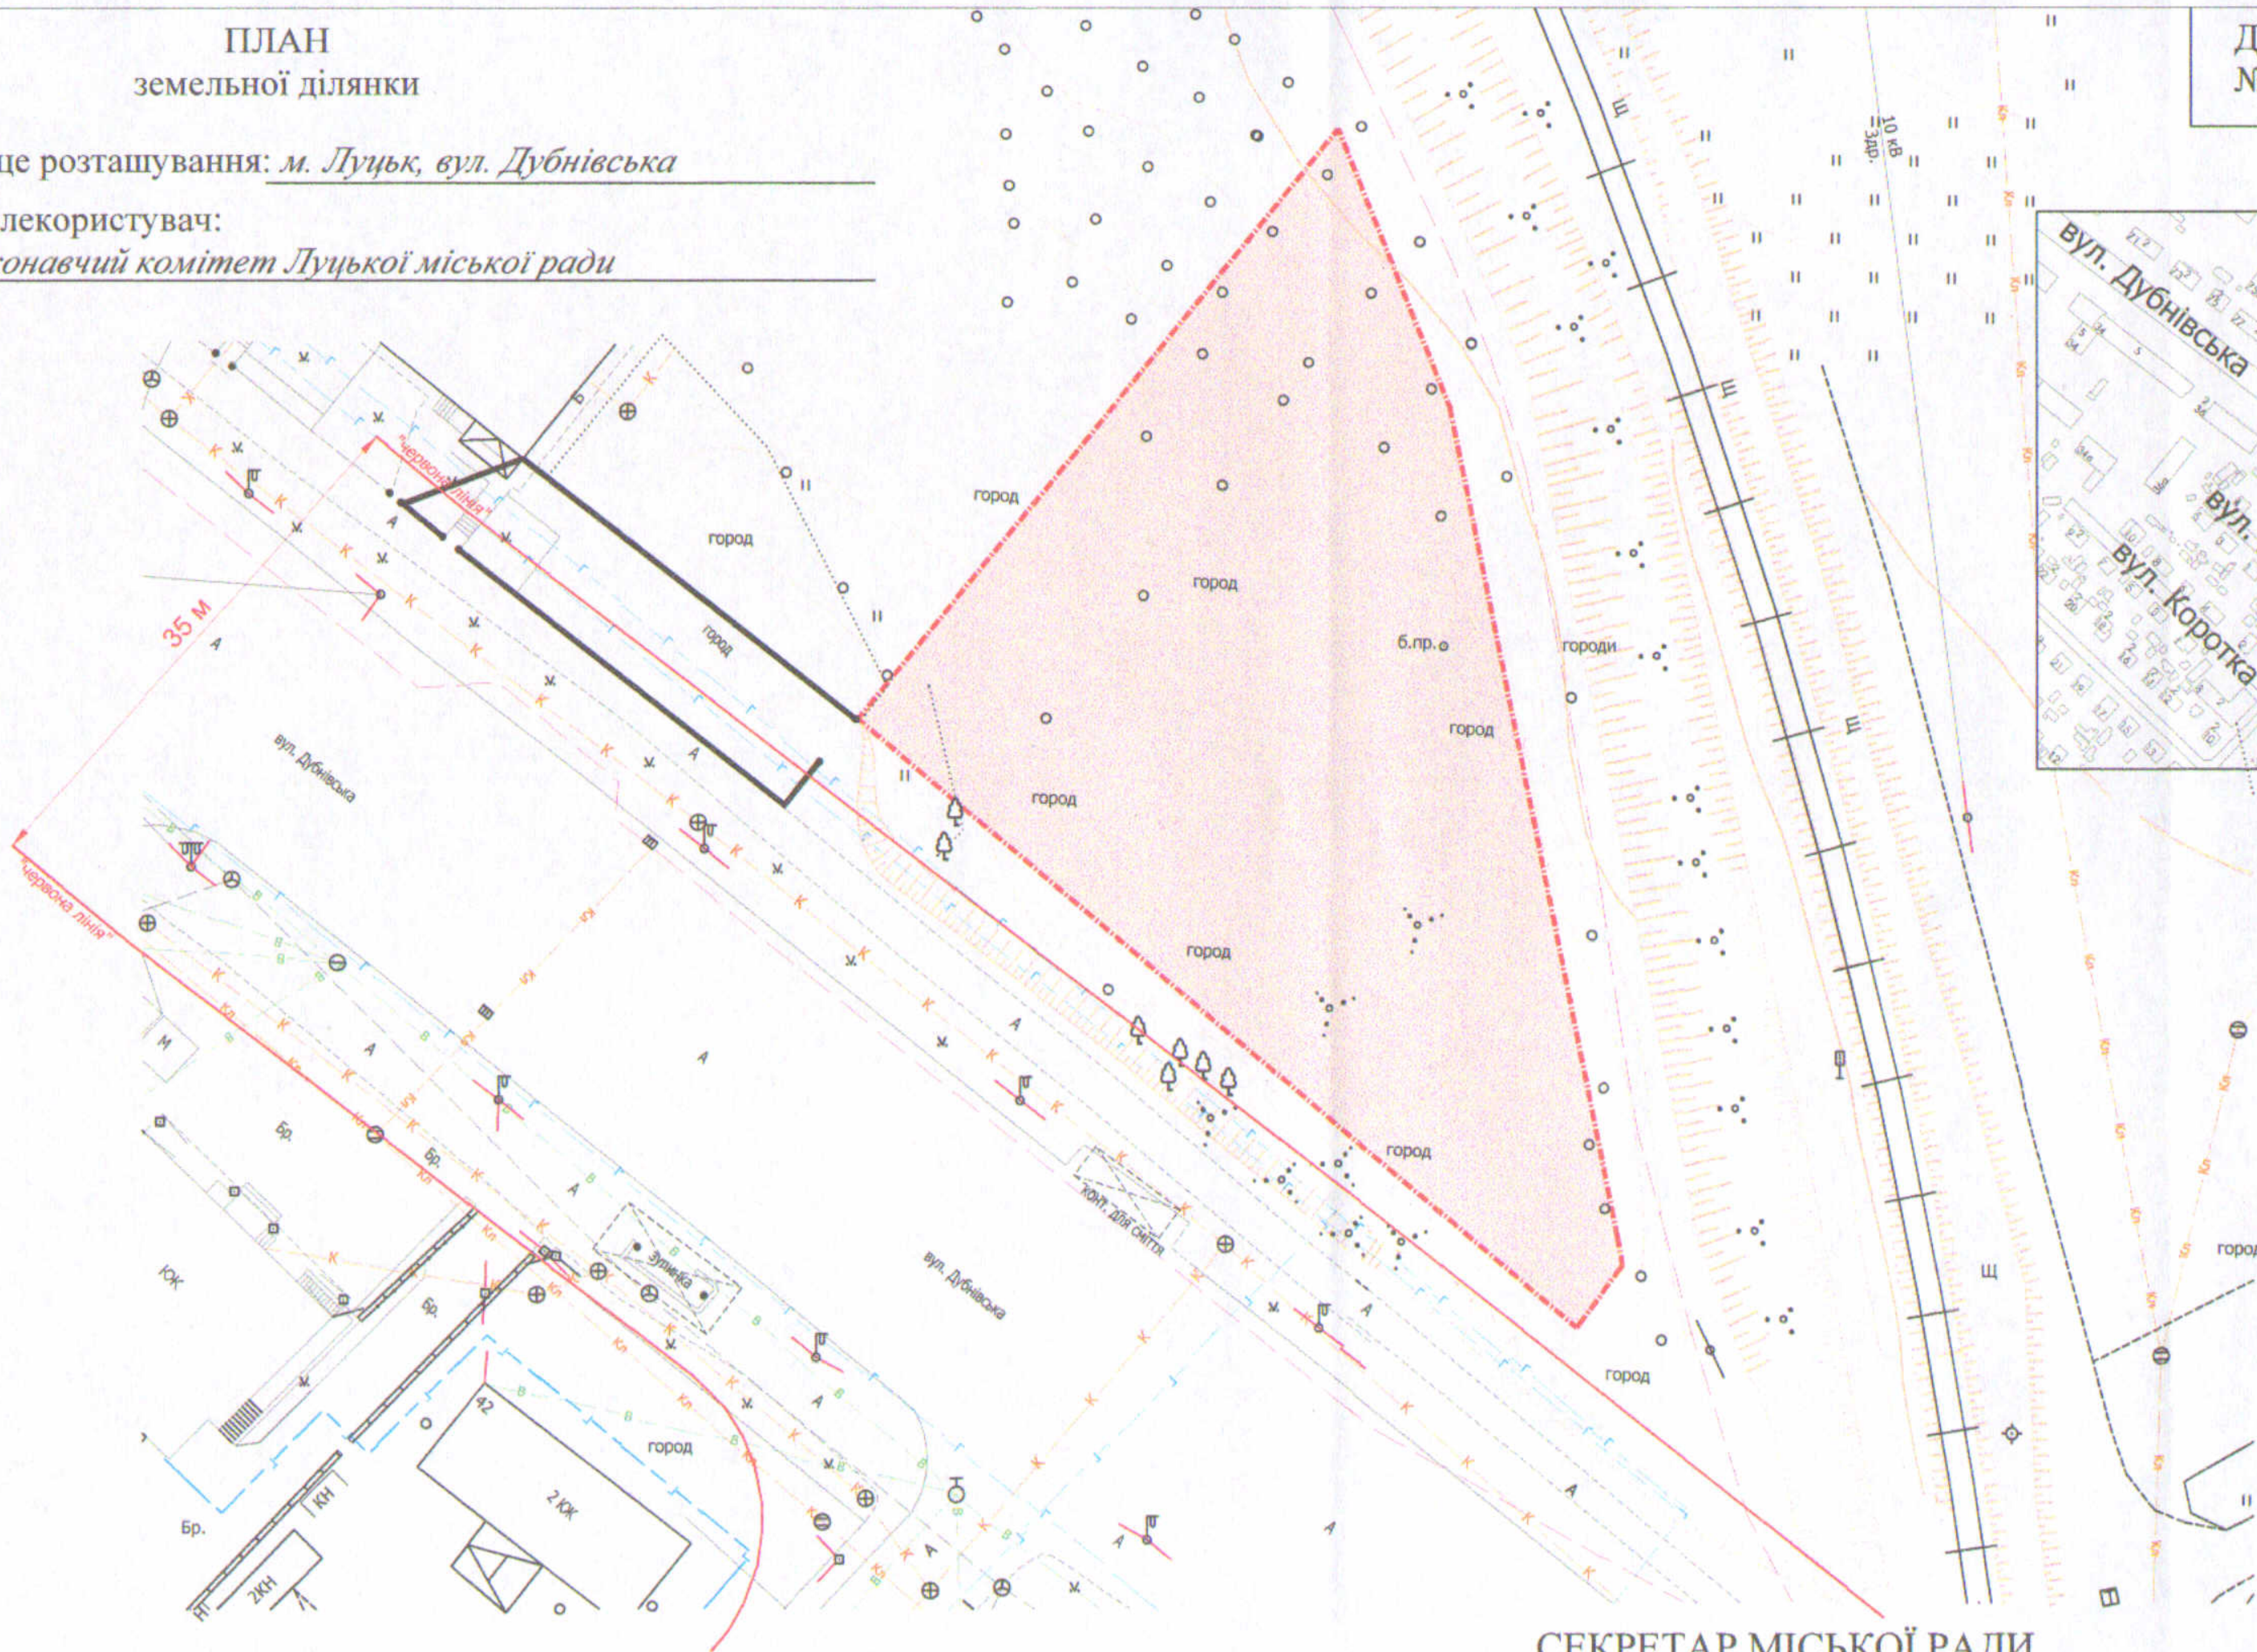

ПЛАН  
земельної ділянки

Місце розташування: м. Луцьк, вул. Дубнівська

Землекористувач:

Виконавчий комітет Луцької міської ради

Ситуаційна схема

СЕКРЕТАР МІСЬКОЇ РАДИ

Юрій БЕЗПЯТКО

УМОВНІ ПОЗНАЧЕННЯ

**0,18 га** — земельна ділянка, право оренди якої виставлятиметься на земельних торгах (аукціоні), 03.07 - для будівництва та обслуговування будівель торгівлі

Директор Відповідальний за якість робіт «ІЦНПІ ПЛЮС» ТЗОВ "ТЦНПІ"		Крисак А.І. Септ. Галецький Д.В. Інженер-землепорядник ГАЛЕЦЬКИЙ ДМИТРО ВАДИМОВИЧ	
		Масштаб 1: 500	
Площа земельної ділянки (га)	3 нх		
	в оренду		
0,18			-