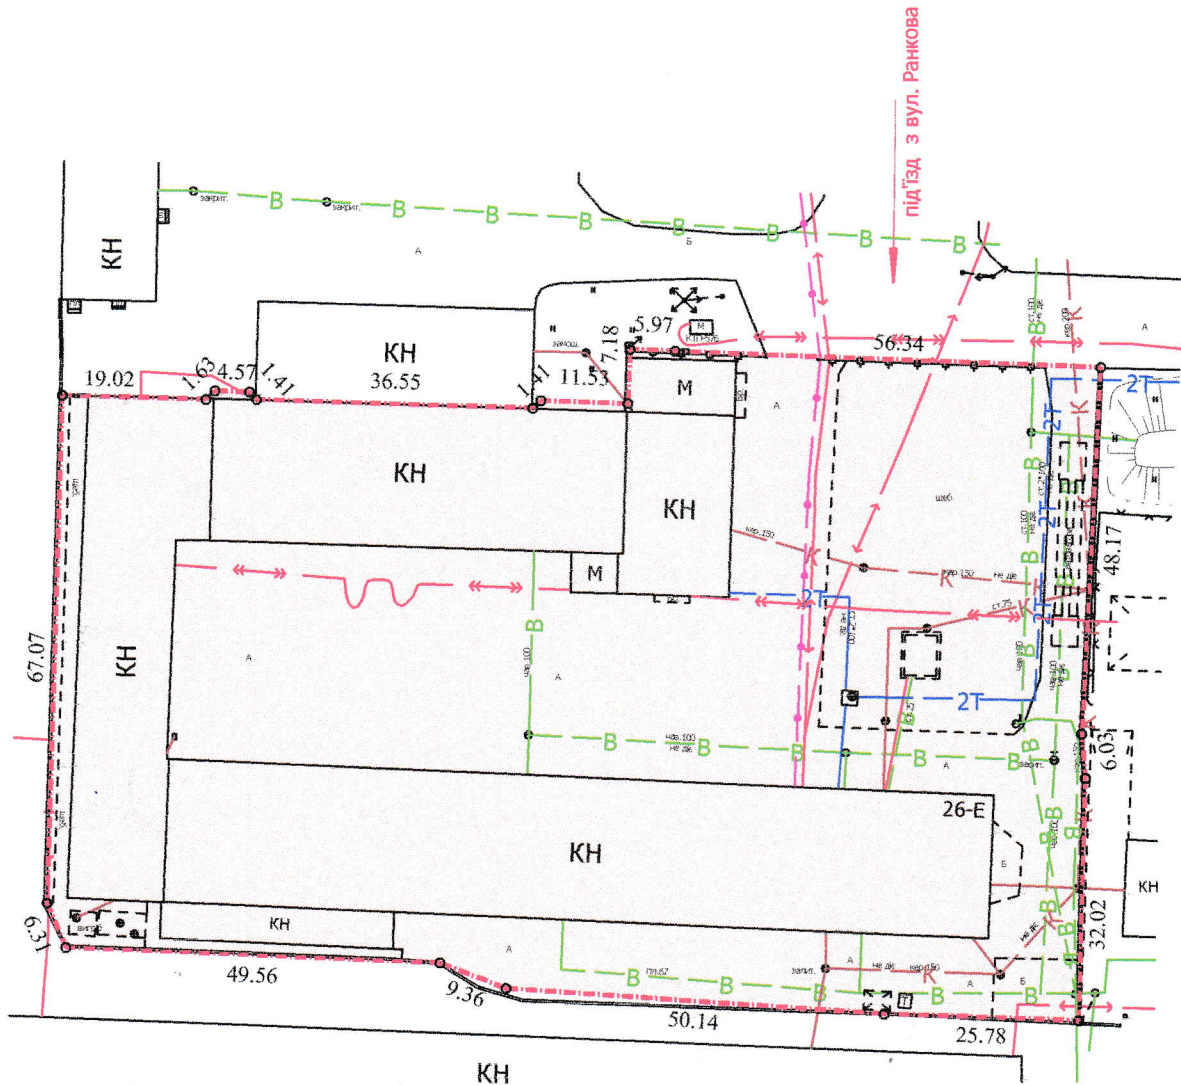

СХЕМА
земельної ділянки
на вул. Ранковій, 26-Е в м. Луцьк
Кадастровий номер: 0710100000:41:025:0054

Ситуаційний план

УМОВНІ ПОЗНАЧЕННЯ

Масштаб 1: 1000

1,0873 га — земельна ділянка, що надана в оренду гр. Парасуньку М.С.
 (право оренди зареєстровано в Державному реєстрі речових прав
 на нерухоме майно 10.09.2020, номер запису про інше речове право: 38156724)
 відповідно до договору оренди землі від 10.09.2020