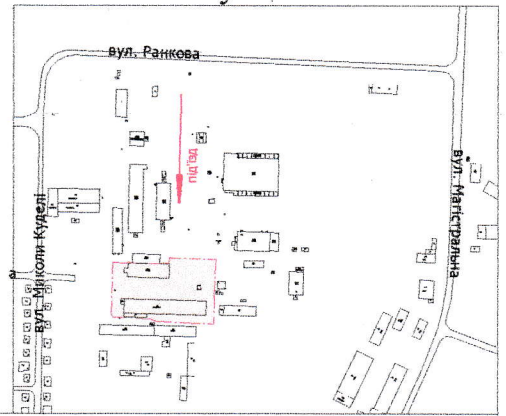

СХЕМА
земельної ділянки
на вул. Ранковій, 26-Е в м. Луцьк
Кадастровий номер: 0710100000:41:025:0054

Ситуаційний план

УМОВНІ ПОЗНАЧЕННЯ

Масштаб 1: 1000

1,0873 га — земельна ділянка, що надана в оренду гр. Парасуньку М.С.
 (право оренди зареєстровано в Державному реєстрі речових прав
 на нерухоме майно 10.09.2020, номер запису про інше речове право: 38156724)
 відповідно до договору оренди землі від 10.09.2020