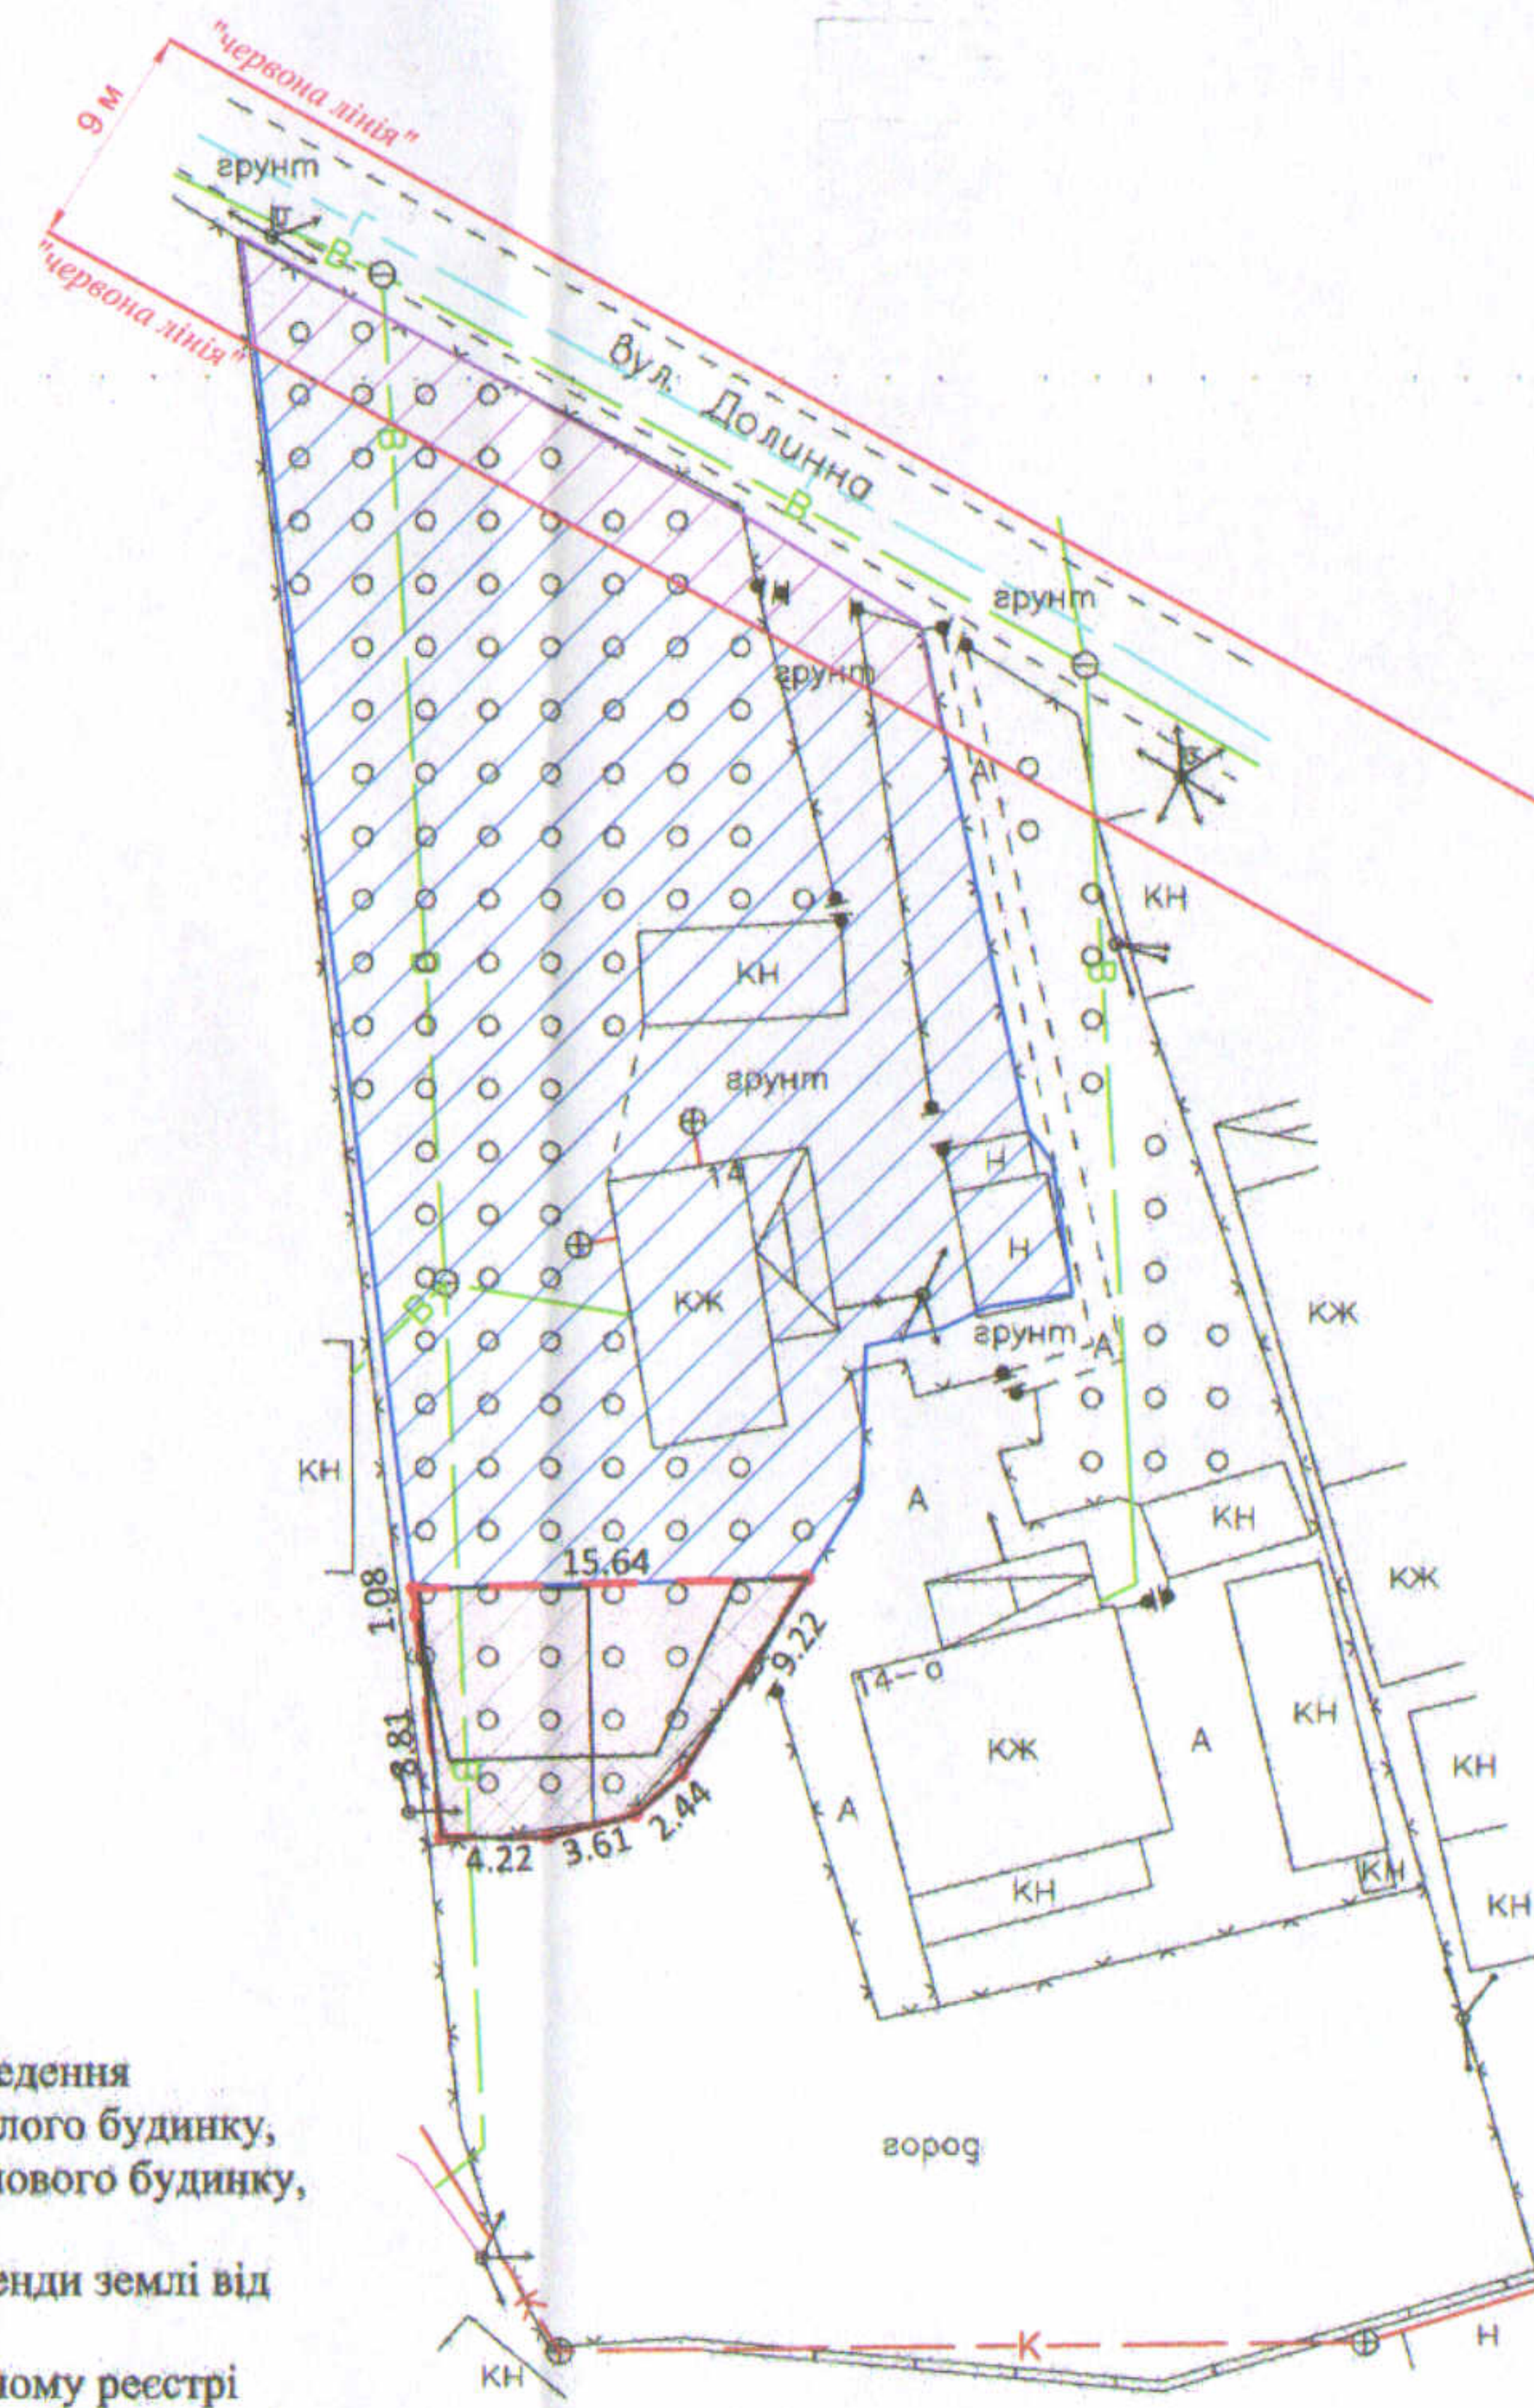

ПЛАН
земельної ділянки

Кадастровий номер: 0710100000:21:008:0028
 Місце розташування: м. Луцьк, вул. Долинна, 14
 Землекористувач:
громадянка Кухтюк Галина Олексіївна

Додаток до рішення міської ради
 № _____ від "___" _____ 20__ р.

УМОВНІ ПОЗНАЧЕННЯ

- 0,0115 га — земельна ділянка, що надається в оренду зі зміною цільового призначення з "для ведення городництва" (01.07 - для городництва) на "для будівництва та обслуговування жилого будинку, господарських будівель і споруд" [02.01 - для будівництва та обслуговування житлового будинку, господарських будівель і споруд (присадибна ділянка)]
- 0,0115 га — земельна ділянка, що була надана в оренду гр. Цицлюк Е.В. згідно з договором оренди землі від 23.03.2006 за № 040607700082
- 0,1001 га — земельна ділянка гр. Кухтюк Г.О., право власності на яку зареєстровано в Державному реєстрі речових прав на нерухоме майно від 03.12.2021, номер запису про право власності: 45430211, для будівництва та обслуговування жилого будинку, господарських будівель і споруд
- 0,0115 га — обмеження, встановлене щодо використання земельної ділянки [зона охорони археологічного культурного шару (01.02.4)]
- 0,0043 га — обмеження, встановлене щодо використання земельної ділянки [охоронна зона навколо (уздовж) об'єкта енергетичної системи (01.05) - повітряна лінія електропередачі]
- 0,0063 га — обмеження, встановлене щодо використання земельної ділянки [охоронна зона навколо інженерних комунікацій (01.08) - водопровід]
- 0,0113 га — землекористування гр. Кухтюк Г.О.

СЕКРЕТАР МІСЬКОЇ РАДИ

Юрій БЕЗПЯТКО

Директор Відповідальний за якість робіт	<i>[Signature]</i> А.І. Крисак	Масштаб 1: 500
	Д.В. Галецький	
 ТЗОВ "ГІНТИПЛЮС" ГАЛЕЦЬКИЙ ДМИТРО ДИМИТОВИЧ	Площа земельної ділянки (га)	3 них
	0,0115	в оренду
		0,0115