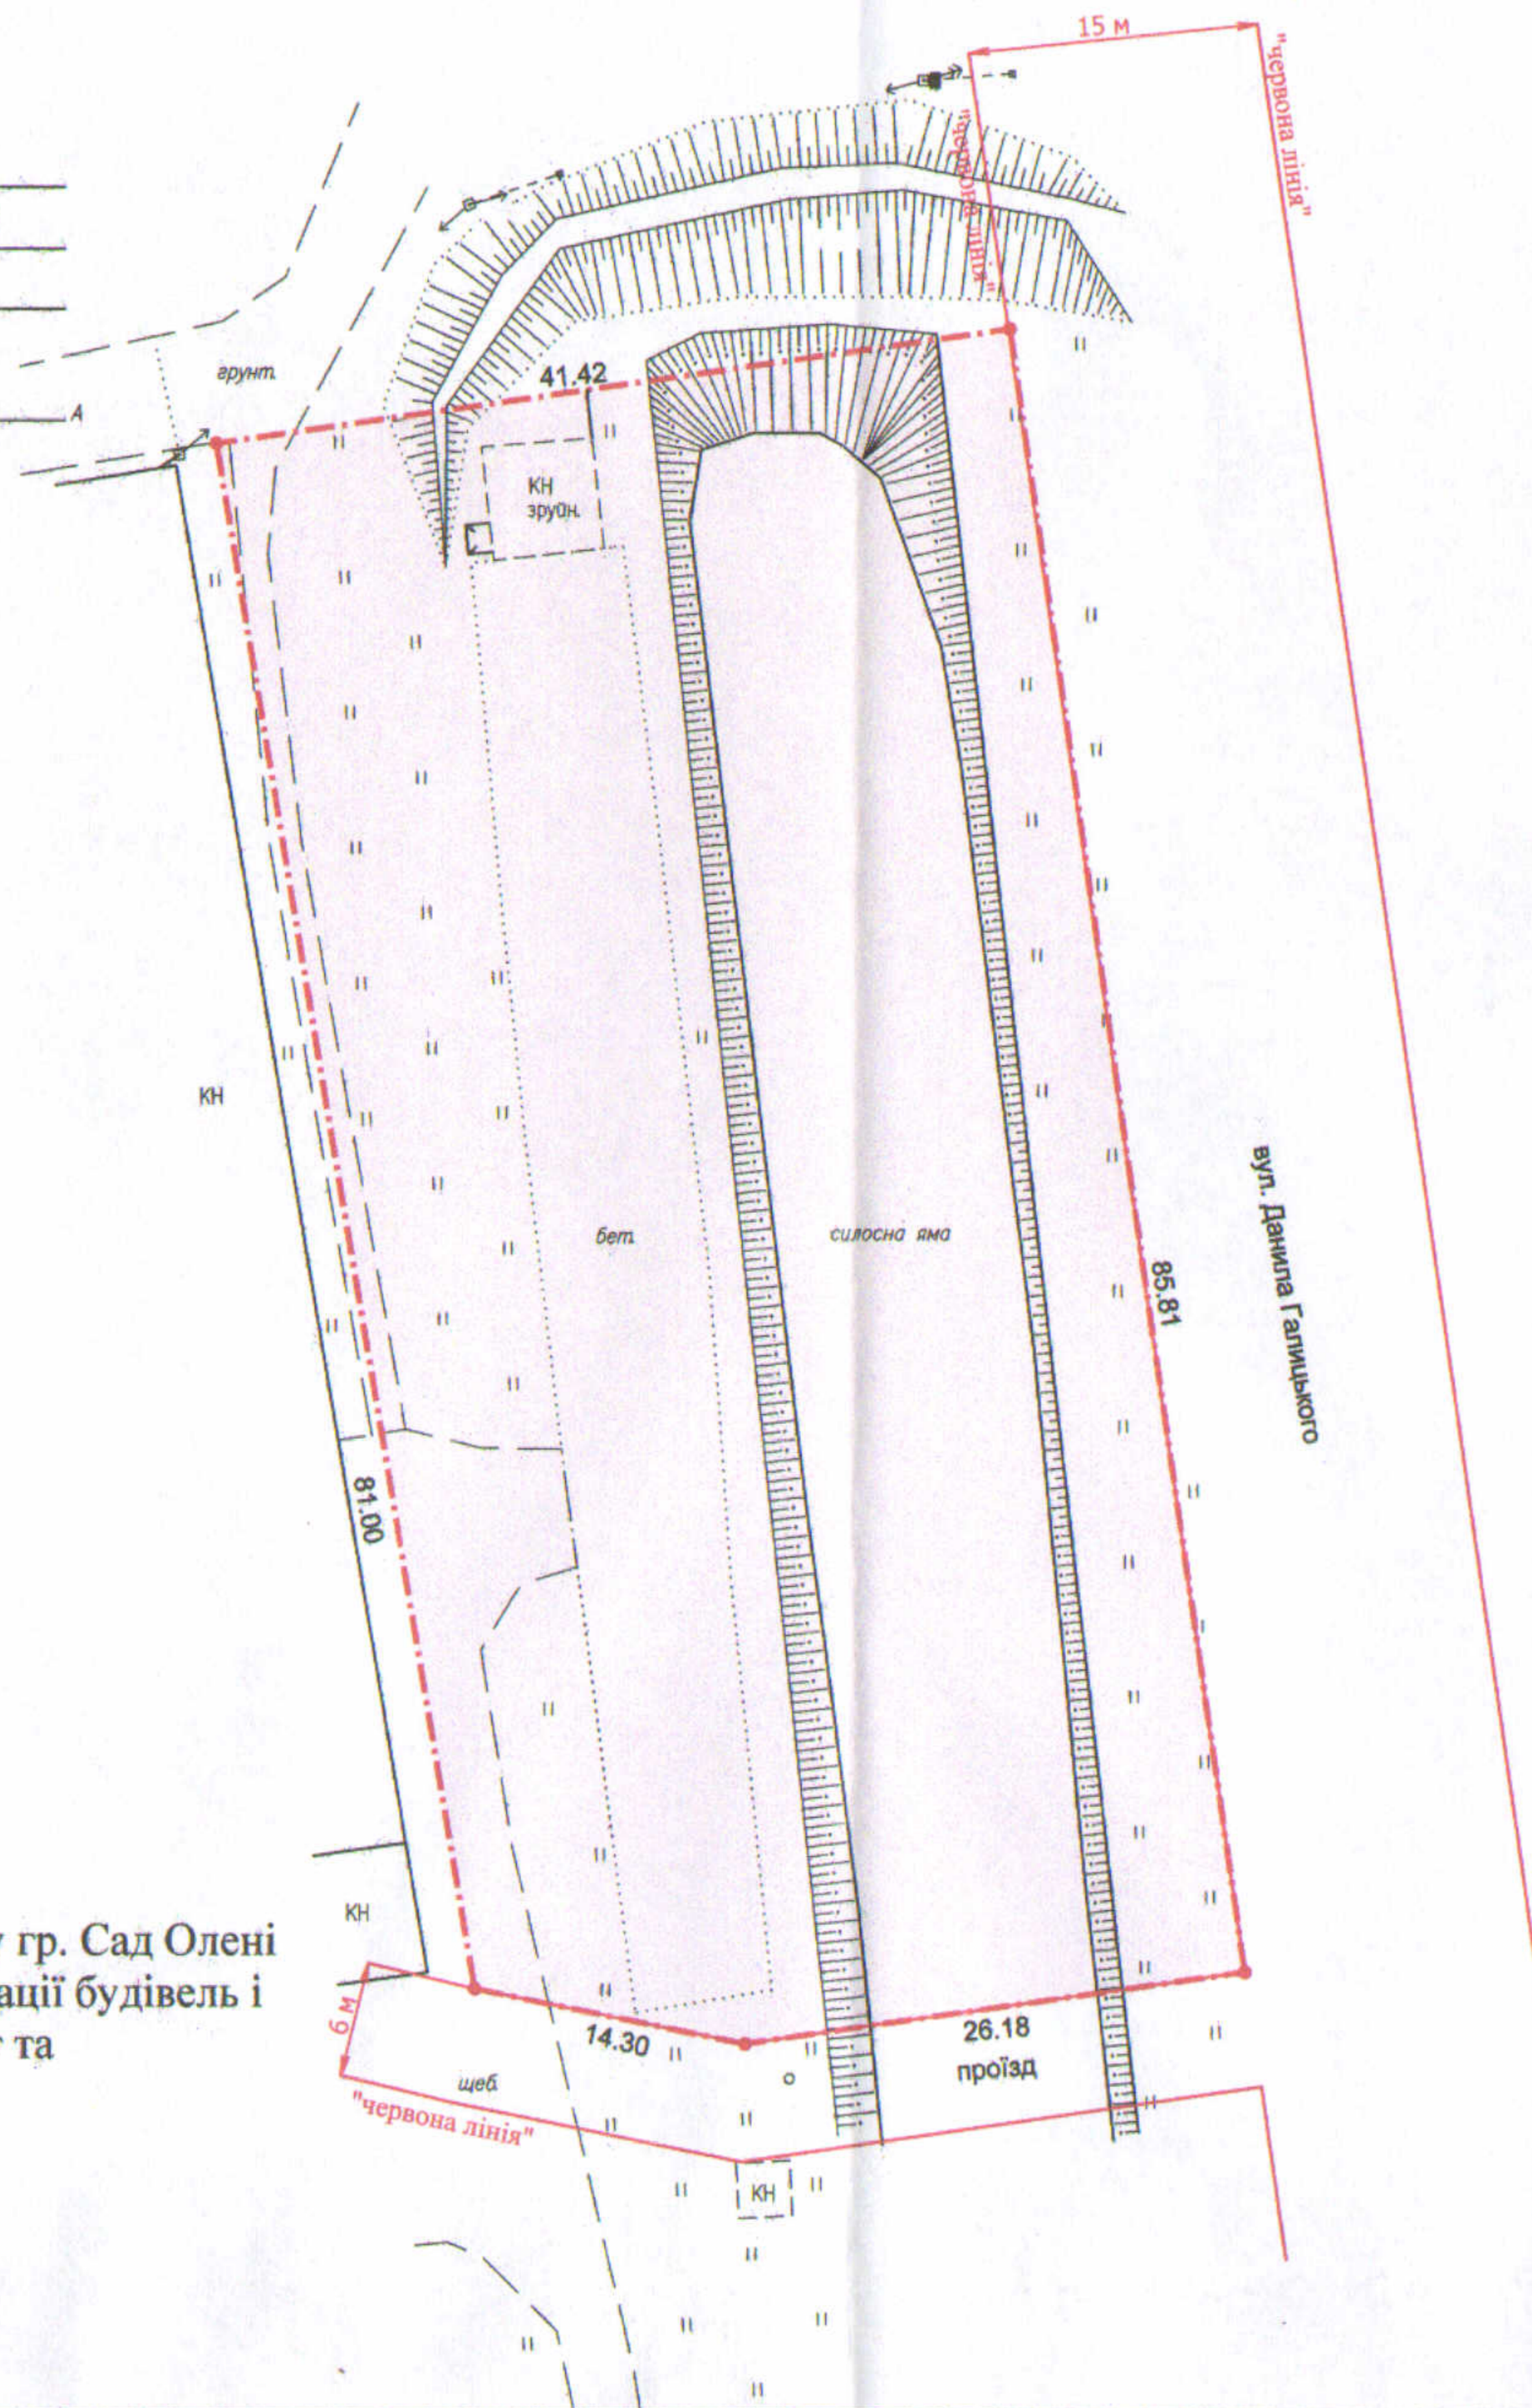

ПЛАН
земельної ділянки

Кадастровий №: 0721882700:01:001:1499

Місце розташування: Волинська область, Луцький район, с. Жидичин, вул. Данила Галицького, 61-Ч

Землекористувач:
громадянка Сад Олена Анатоліївна

Додаток до рішення міської ради
№ _____ від "___" _____ 20 р.

Ситуаційна схема

- межа с. Жидичин

УМОВНІ ПОЗНАЧЕННЯ

0,3441 га — земельна ділянка, що надається в оренду гр. Сад Олені Анатоліївні для розміщення та експлуатації будівель і споруд додаткових транспортних послуг та допоміжних операцій (12.08)