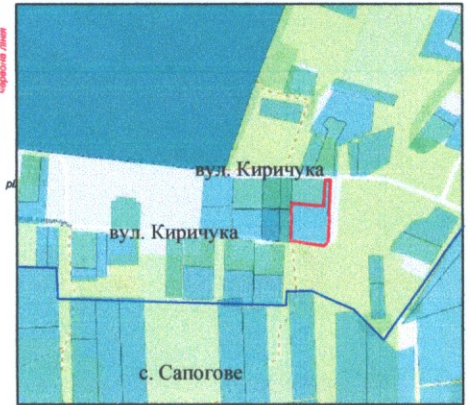

ПЛАН
земельної ділянки

Кадастровий номер: 0721885800:04:001:0218

Місце розташування:

вул. Киричука, с. Сапогове, Луцький р-н,

Волинська обл.

Землекористувач:

громадянин Метешко Іван Михайлович

Додаток до рішення міської ради

№ _____ від " ____ " _____ 202__ р.

Ситуаційна схема

- межа с. Сапогове

УМОВНІ ПОЗНАЧЕННЯ:

0,4300 га

-земельна ділянка, договір оренди якої поновлюється на новий строк для городництва (01.07)

0,4300 га

-земельна ділянка, що надана в оренду згідно з договором оренди землі від 16.05.2016 (право оренди земельної ділянки зареєстроване в Державному реєстрі речових прав на нерухоме майно від 17.05.2016, номер запису: 14659031)

0,0283 га

-обмеження, встановлені щодо використання земельної ділянки (охоронна зона навколо (уздовж) об'єкта енергетичної системи - повітряна лінія електропередачі 0,4кВ) (01.05)

0,0483 га

-обмеження, встановлені щодо використання земельної ділянки (охоронна зона навколо інженерних комунікацій - газопровід середнього тиску) (01.08)