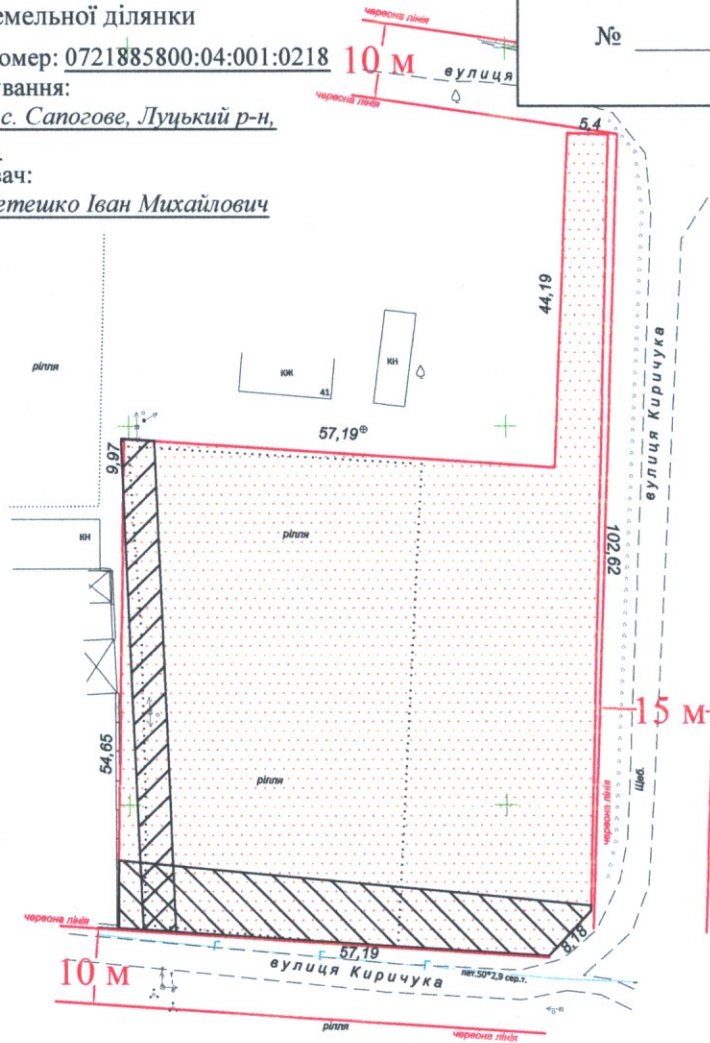

ПЛАН
земельної ділянки

Кадастровий номер: 0721885800:04:001:0218

Місце розташування:

вул. Киричука, с. Сапогове, Луцький р-н,

Волинська обл.

Землекористувач:

громадянин Метешко Іван Михайлович

Додаток до рішення міської ради

№ _____ від " ____ " _____ 202__ р.

Ситуаційна схема

- межа с. Сапогове

УМОВНІ ПОЗНАЧЕННЯ:

0,4300 га

-земельна ділянка, договір оренди якої поновлюється на новий строк для городництва (01.07)

0,4300 га

-земельна ділянка, що надана в оренду згідно з договором оренди землі від 16.05.2016 (право оренди земельної ділянки зареєстроване в Державному реєстрі речових прав на нерухоме майно від 17.05.2016, номер запису: 14659031)

0,0283 га

-обмеження, встановлені щодо використання земельної ділянки (охоронна зона навколо (уздовж) об'єкта енергетичної системи - повітряна лінія електропередачі 0,4кВ) (01.05)

0,0483 га

-обмеження, встановлені щодо використання земельної ділянки (охоронна зона навколо інженерних комунікацій - газопровід середнього тиску) (01.08)

СЕКРЕТАР МІСЬКОЇ РАДИ _____

Юрій БЕЗПЯТКО

Директор		Лукасюк І. М.		Масштаб 1:1000	
Перевірив		Лукасюк І. М.		Площа земельної ділянки (га)	3 нх
Виконав		Лукасюк І. М.			в оренду
Інженер-землепорядник		Лукасюк І. М.		0,4300	0,4300