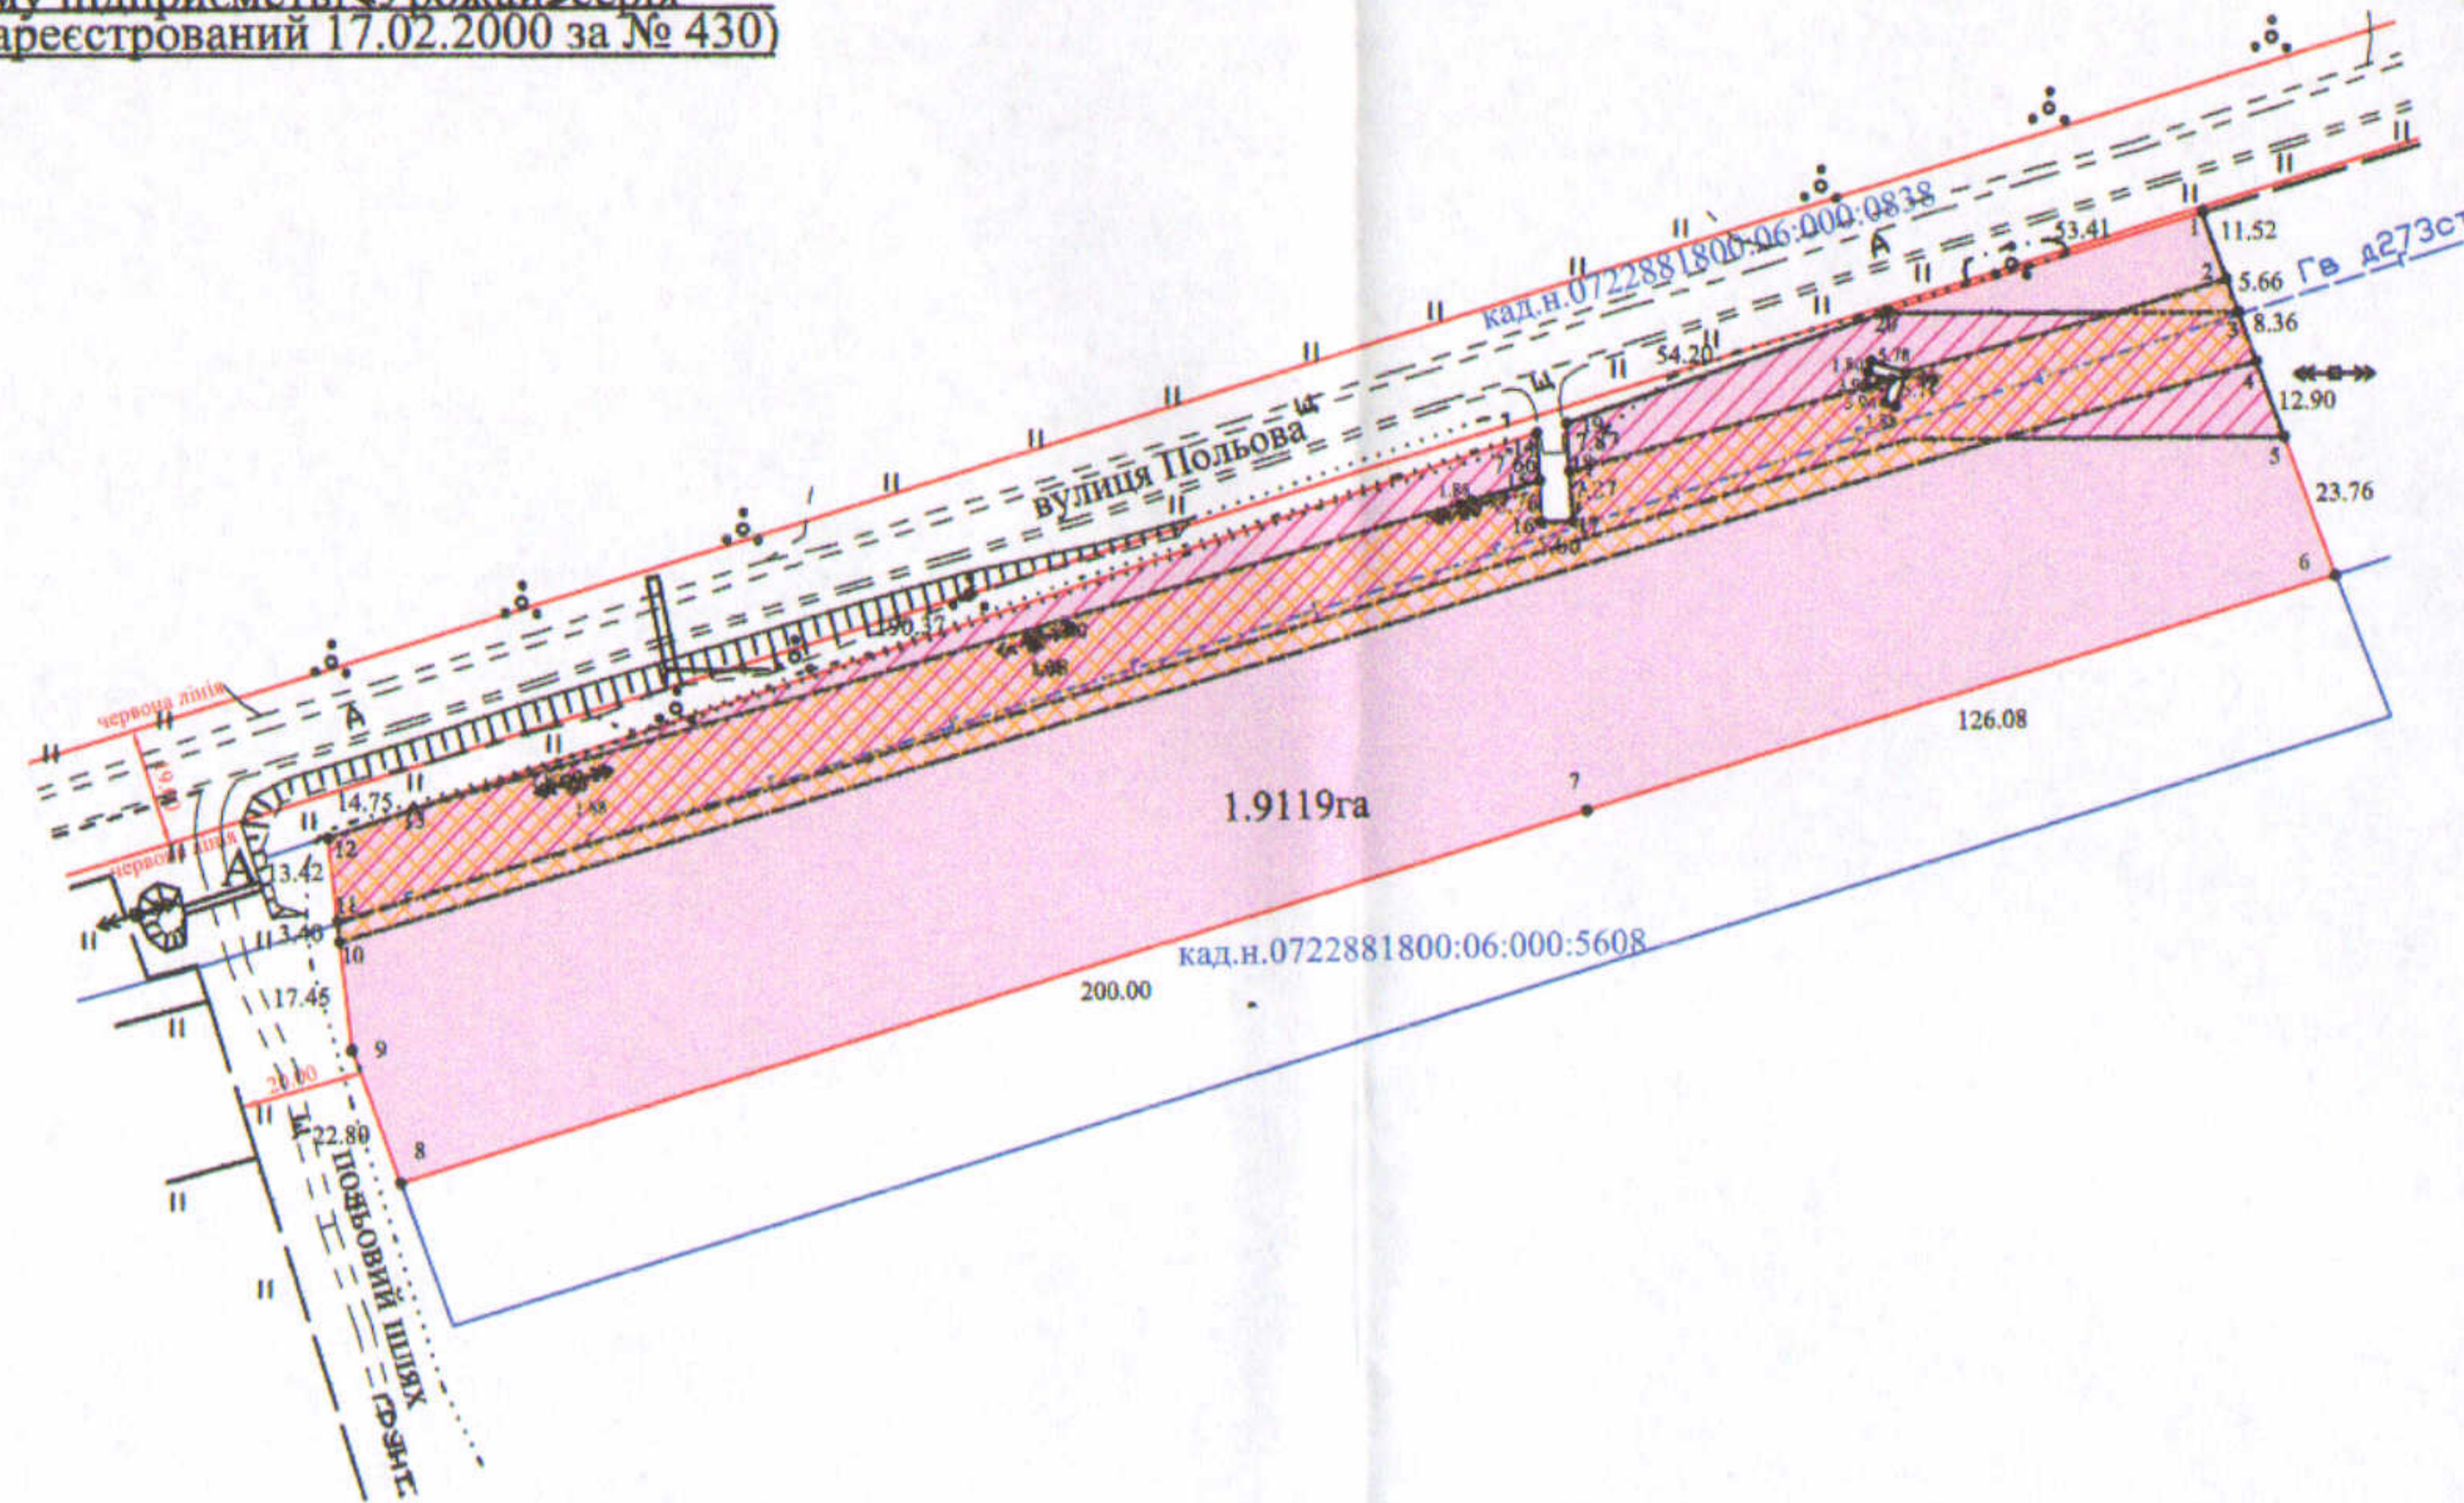

ПЛАН
земельної ділянки

Кадастровий номер: 0722881800:07:000:0043

Місце розташування: Волинська область, Луцький район, за межами населених пунктів Луцької міської територіальної громади (с. Забороль)

Власник:
громадянка Шепелюк Раїса Данилівна
(свідоцтво про право на спадщину за законом від 10.02.2022, № 1-93 згідно з сертифікатом на право на земельну частку (пай) № 462 (рілля) в колишньому сільськогосподарському підприємстві «Урожай» серія ВЛ №0240069, від 03.02.2000, який зареєстрований 17.02.2000 за № 430)

Умовні позначення:

1,9119га - виділення в натурі (на місцевості) земельної частки (паю) № 462 (рілля) відповідно до свідоцтва про право на спадщину за законом від 10.02.2022, № 1-93 згідно з сертифікатом на право на земельну частку (пай) в колишньому сільськогосподарському підприємстві «Урожай» серія ВЛ №0240069 від 03.02.2000, який зареєстрований 17.02.2000 за № 430, для ведення особистого селянського господарства (01.03)

0,4895га - охоронна зона газопроводу високого тиску (01.03)

0,5461га - охоронна зона ЛЕПІ-10кВ (01.05)

Додаток до рішення міської ради
№ _____ від "___" _____ 20__ р.

Ситуаційна схема

СЕКРЕТАР МІСЬКОЇ РАДИ _____ **Юрій БЕЗПЯТКО**

Директор	Хвесик О.М.	площа ділянки (га)	Масштаб 1:2000	
Виконала:	Хвесик О.М.		з НИХ	
Сертифікований інженер	Хвесик М.О.		у власність	в оренду
ТзОВ "Горизонт"		1,9119	-	-