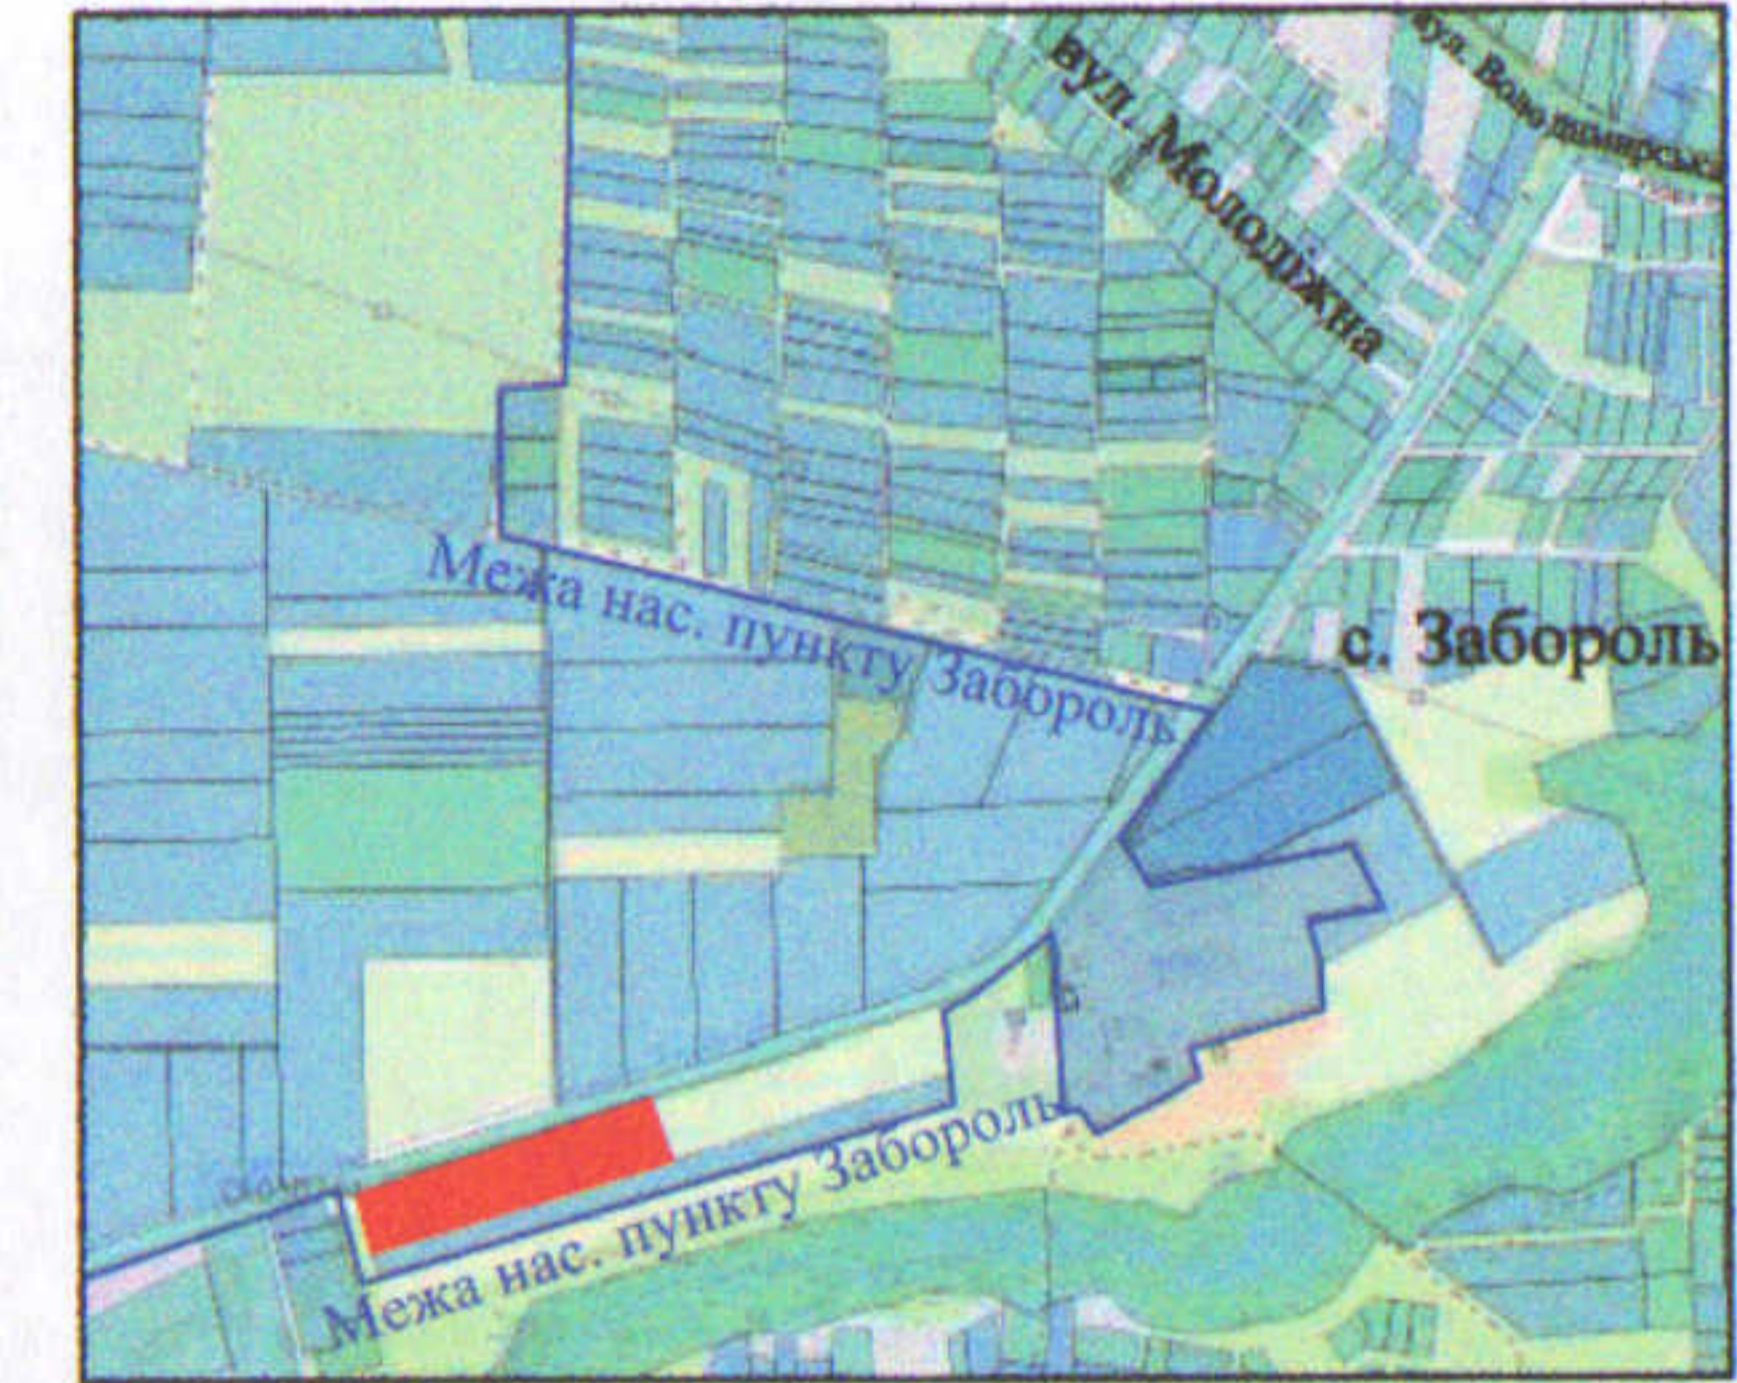

ПЛАН
земельної ділянки

Кадастровий номер: 0722881800:07:000:0043

Місце розташування: Волинська область, Луцький район, за межами населених пунктів Луцької міської територіальної громади (с. Забороль)

Власник:
громадянка Шепелюк Раїса Данилівна
(свідоцтво про право на спадщину за законом від 10.02.2022, № 1-93 згідно з сертифікатом на право на земельну частку (пай) № 462 (рілля) в колишньому сільськогосподарському підприємстві «Урожай» серія ВЛ №0240069, від 03.02.2000, який зареєстрований 17.02.2000 за № 430)

Умовні позначення:

1,9119га - виділення в натурі (на місцевості) земельної частки (паю) № 462 (рілля) відповідно до свідоцтва про право на спадщину за законом від 10.02.2022, № 1-93 згідно з сертифікатом на право на земельну частку (пай) в колишньому сільськогосподарському підприємстві «Урожай» серія ВЛ №0240069 від 03.02.2000, який зареєстрований 17.02.2000 за № 430, для ведення особистого селянського господарства (01.03)

0,4895га - охоронна зона газопроводу високого тиску (01.03)

0,5461га - охоронна зона ЛЕПІ-10кВ (01.05)

Додаток до рішення міської ради
№ _____ від "___" _____ 20__ р.

Ситуаційна схема

СЕКРЕТАР МІСЬКОЇ РАДИ _____ **Юрій БЕЗПЯТКО**