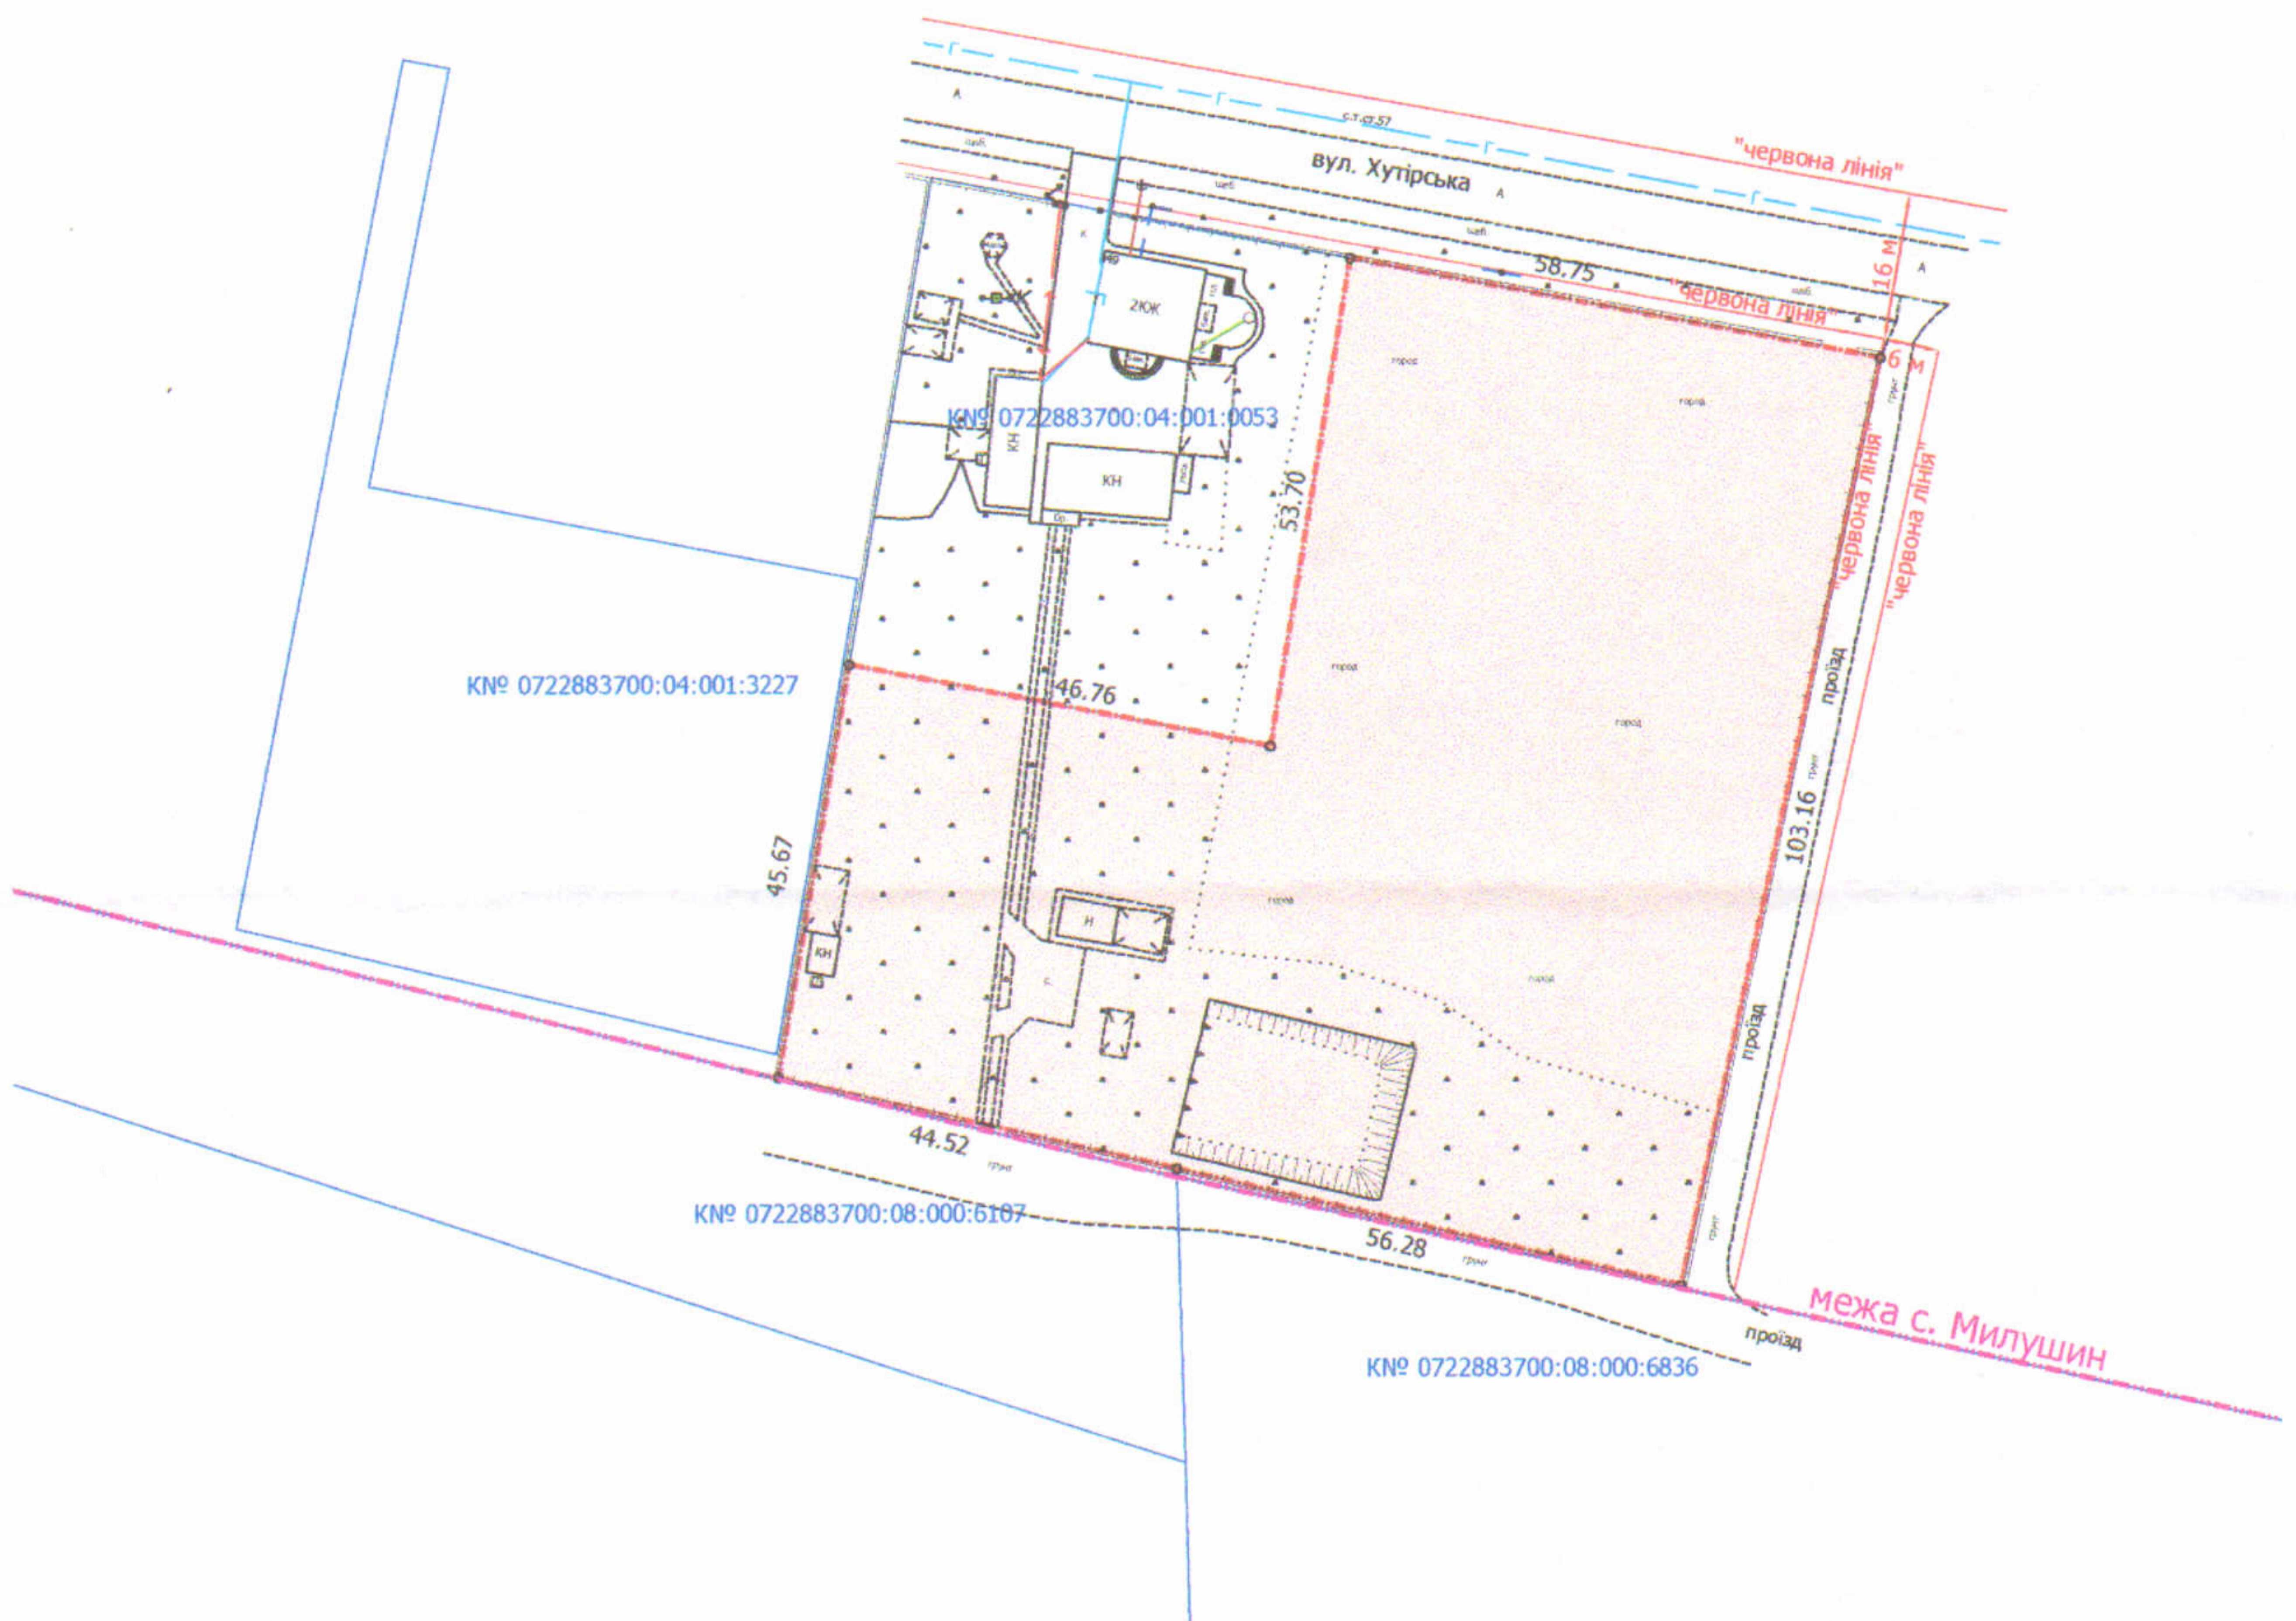

ПЛАН  
земельної ділянки

Кадастровий номер: 0722883700:04:001:0892  
 Місце розташування: Волинська область,  
Луцький район, с. Милушин  
 Власник:  
громадянка Поліщук Лідія Семенівна

Додаток до рішення міської ради  
 № \_\_\_\_\_ від "\_\_\_" \_\_\_\_\_ 202\_\_ р.

Ситуаційна схема

УМОВНІ ПОЗНАЧЕННЯ

**0,7914 га** — земельна ділянка, цільове призначення якої змінюється з "для ведення особистого селянського господарства 01.03" на "для будівництва і обслуговування житлового будинку, господарських будівель і споруд (присадибна ділянка) 02.01"

СЕКРЕТАР МІСЬКОЇ РАДИ

Юрій БЕЗПЯТКО

Масштаб 1: 1 000	
Площа земельної ділянки (га)	3 нх у власність (змiна цiльового)
0,7914	0,7914