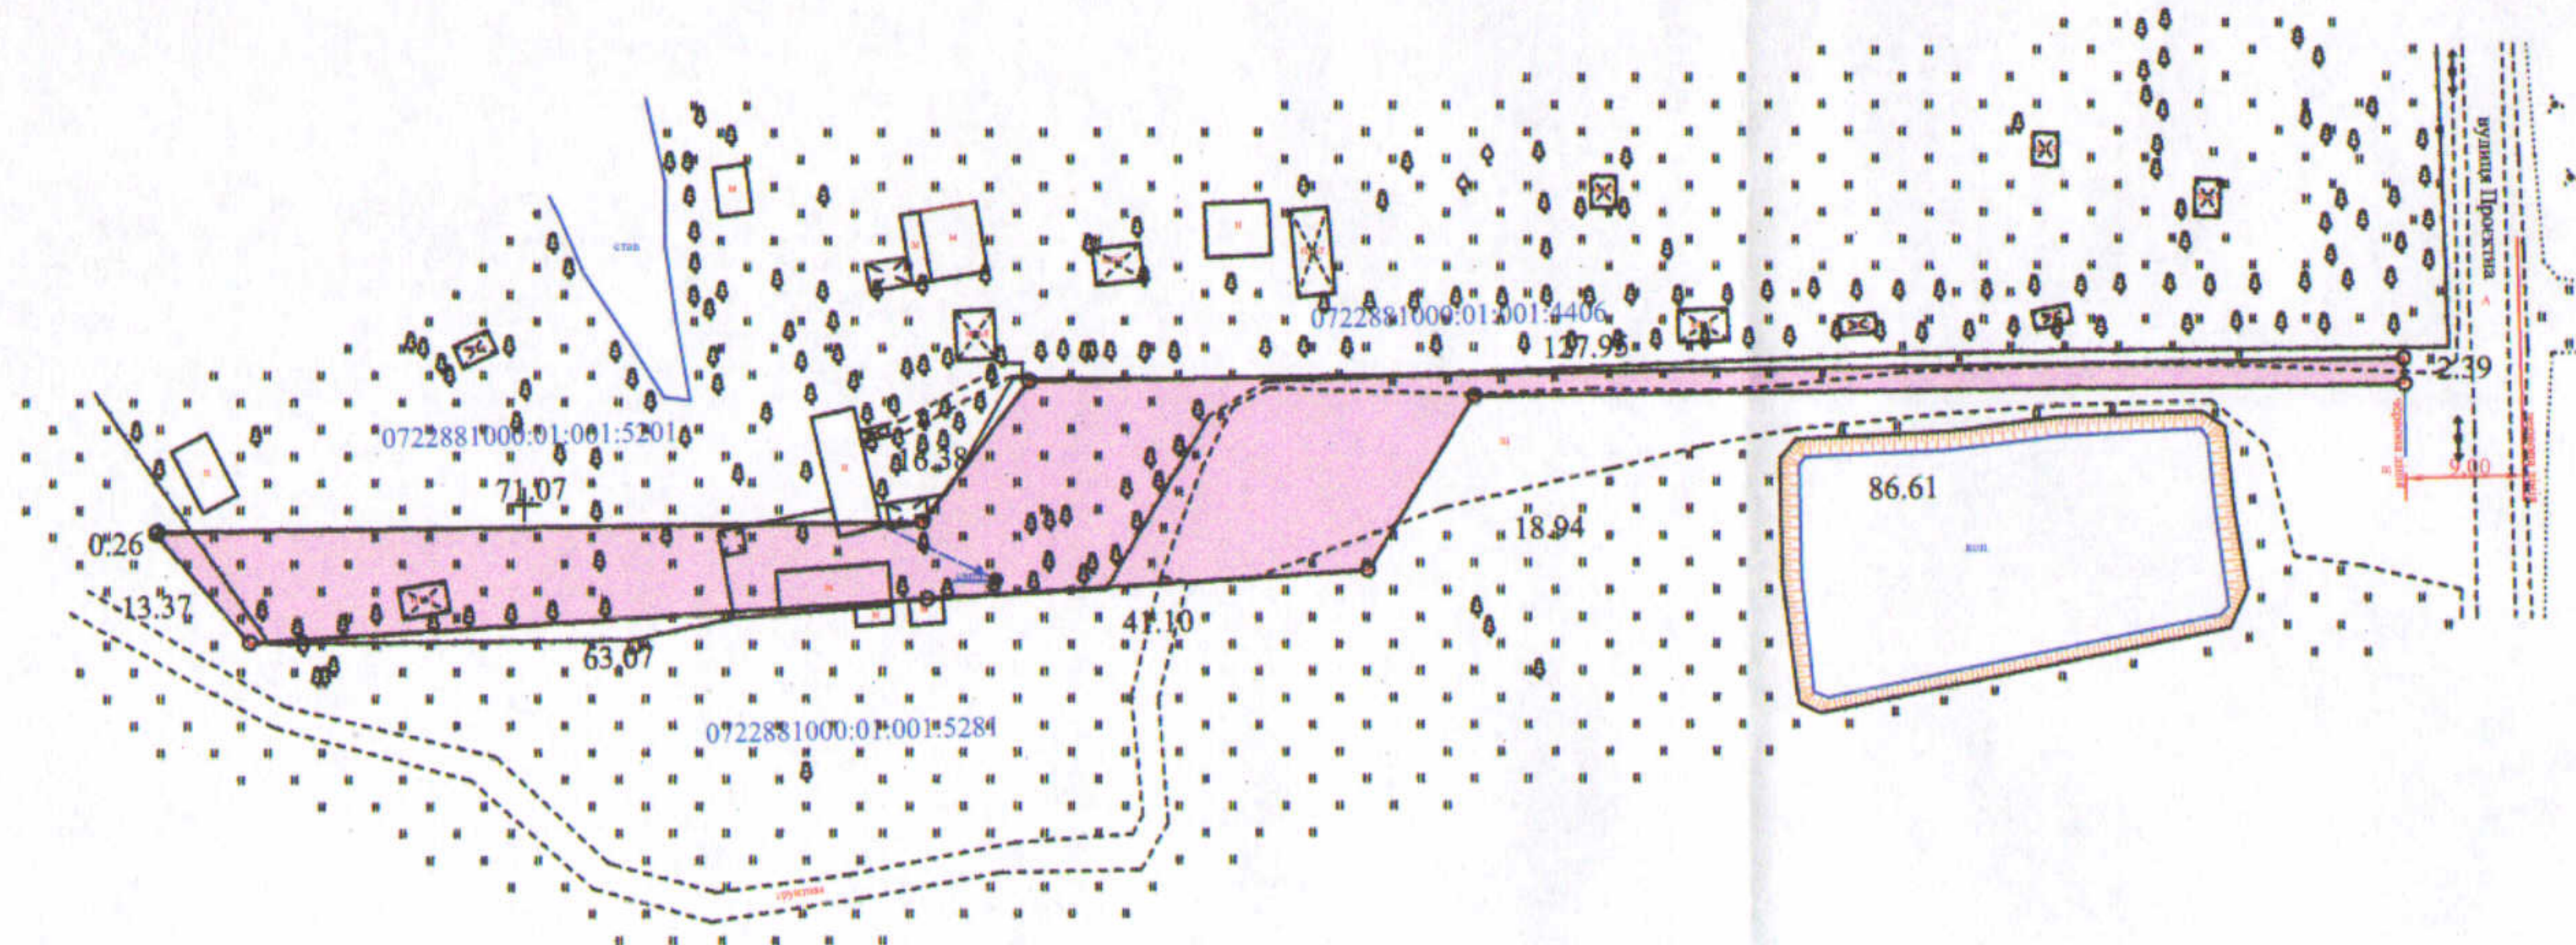

ПЛАН
земельної ділянки

Кадастровий номер: 0722881000:01:001:5200

Місце розташування: Волинська область, Луцький район
с. Боголюб

Землекористувач:
громадянин Пілецький Анатолій Миколайович

Додаток до рішення міської ради
№ _____ від "___" _____ 20__ р.

Ситуаційна схема

Умовні позначення

0,1612га - земельна ділянка, цільове призначення якої змінюється з "01.08 - для сінокосіння та випасання худоби" на "03.10 - для будівництва та обслуговування адміністративних будівників, офісних будівель компаній, які займаються підприємницькою діяльністю, пов'язаною з отриманням прибутку"

СЕКРЕТАР МІСЬКОЇ РАДИ _____ **Юрій БЕЗПЯТКО**

Директор		Хвесик О.М.	Масштаб 1:1000	
Виконала:		Хвесик О.М.	Площа ділянки (га)	з них оренда (зміна цільового призначення)
Сертифікований інженер		Хвесик М.О.		
ТзОВ "Горизонт"			0,1612	0,1612