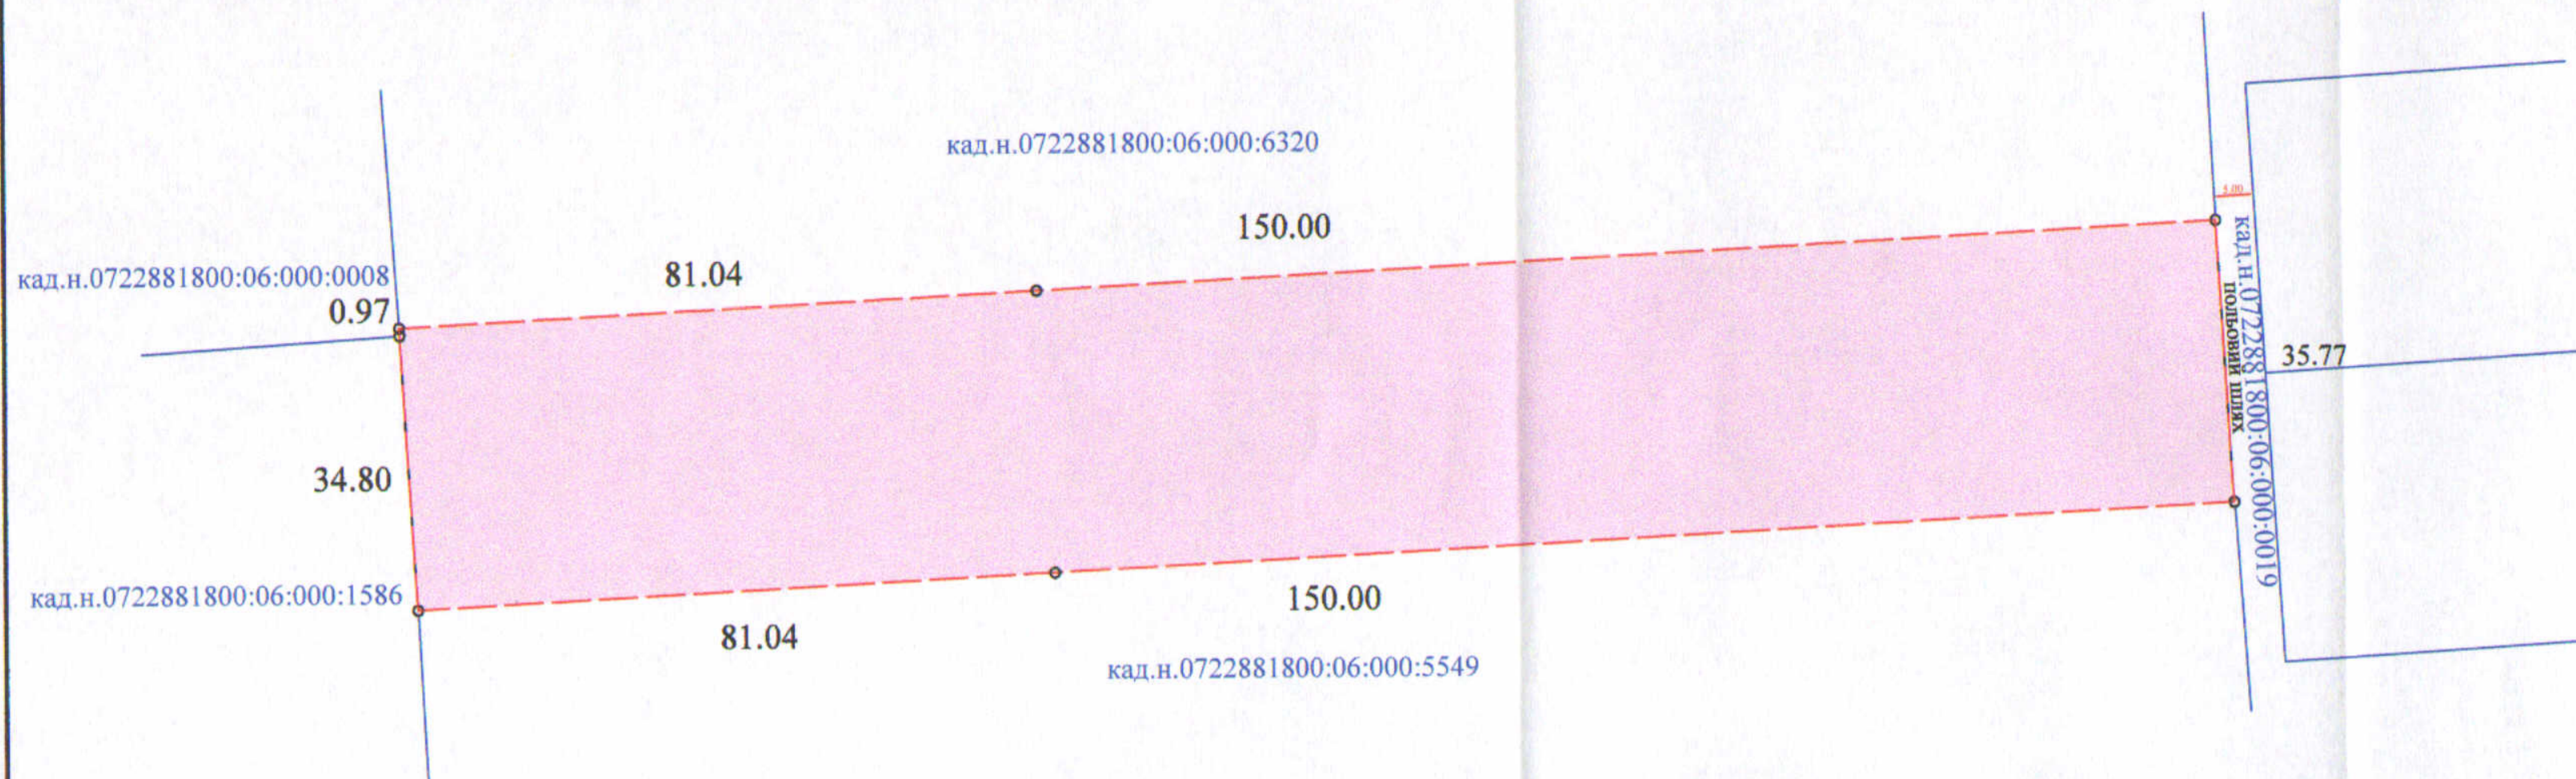

**ПЛАН**  
земельної ділянки

Кадастровий номер: 0722881800:08:000:0039

Місце розташування: Волинська область, Луцький район, за межами населених пунктів Луцької міської територіальної громади (с. Всеволодівка)

Власник:  
громадянка Шепелюк Раїса Данилівна  
(свідоцтво про право на спадщину за законом від 10.02.2022, № 1-93, згідно з сертифікатом на право на земельну частку (пай) № 1462 (рілля) в колишньому сільськогосподарському підприємстві «Урожай» серія ВЛ №0240069, від 03.02.2000, який зареєстрований 17.02.2000 за № 430)

Додаток до рішення міської ради  
№ \_\_\_\_\_ від "\_\_\_" \_\_\_\_\_ 20\_\_ р.

Ситуаційна схема

**Умовні позначення:**

0,8265га

-виділення в натурі (на місцевості) земельної частки (паю) № 1462 (рілля) відповідно до свідоцтва про право на спадщину за законом від 10.02.2022, № 1-93 згідно з сертифікатом на право на земельну частку (пай) в колишньому сільськогосподарському підприємстві «Урожай» серія ВЛ №0240069 від 03.02.2000, який зареєстрований 17.02.2000 за № 430, для ведення особистого селянського господарства (01.03)