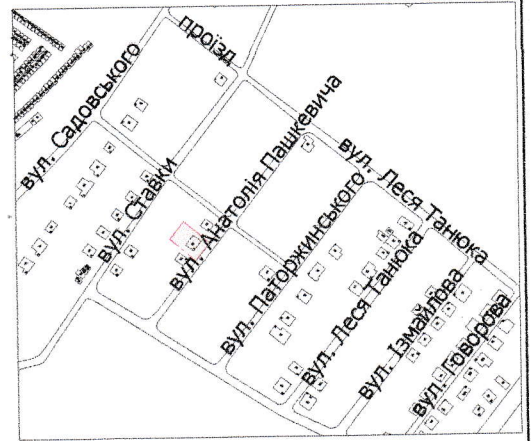

Місце розташування: м. Луцьк, вул. Анатолія Пашкевича, 14  
Землекористувач:  
громадянин Російської Федерації  
Дем'яненко Сергій Іванович

Ситуаційний план

УМОВНІ ПОЗНАЧЕННЯ

**0,07 га**

— земельна ділянка, що планується до відведення в оренду для будівництва та обслуговування жилого будинку, господарських будівель і споруд [02.01 - для будівництва і обслуговування житлового будинку, господарських будівель і споруд (присадибна ділянка)]