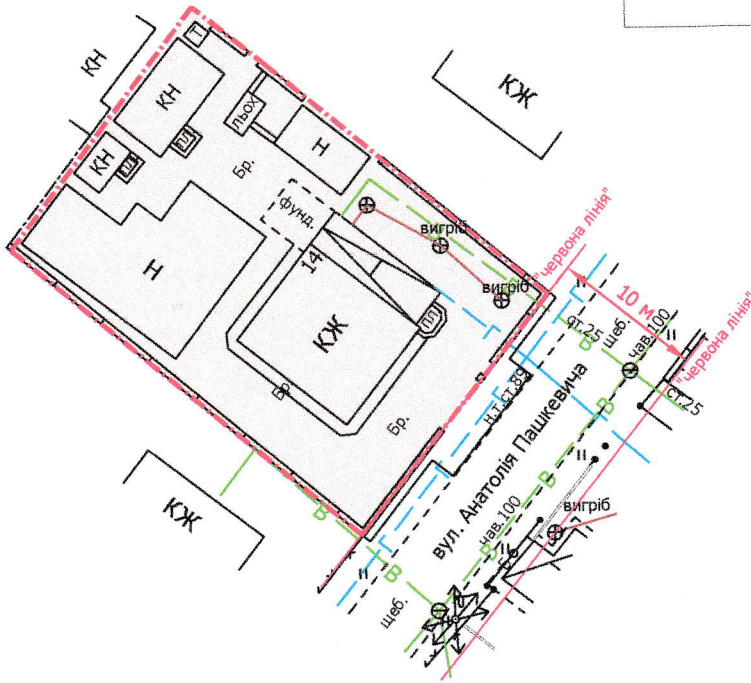

Місце розташування: м. Луцьк, вул. Анатолія Пашкевича, 14  
Землекористувач:  
громадянин Російської Федерації  
Дем'яненко Сергій Іванович

Ситуаційний план

УМОВНІ ПОЗНАЧЕННЯ

**0,07 га**

— земельна ділянка, що планується до відведення в оренду для будівництва та обслуговування жилого будинку, господарських будівель і споруд [02.01 - для будівництва і обслуговування житлового будинку, господарських будівель і споруд (присадибна ділянка)]

СЕКРЕТАР МІСЬКОЇ РАДИ \_\_\_\_\_ **Юрій БЕЗПЯТКО**

Директор	Завадський В.М.
Перевірив	Завадський В.М.
Виконав	Куніг О.Ю.
ЗАВАДСЬКИЙ ВАСИЛЬ МІХАЙЛОВИЧ № 002215	

Масштаб 1: 500

Орієнтовна площа земельної ділянки (га)	3 нх
	в оренду
0,07	-