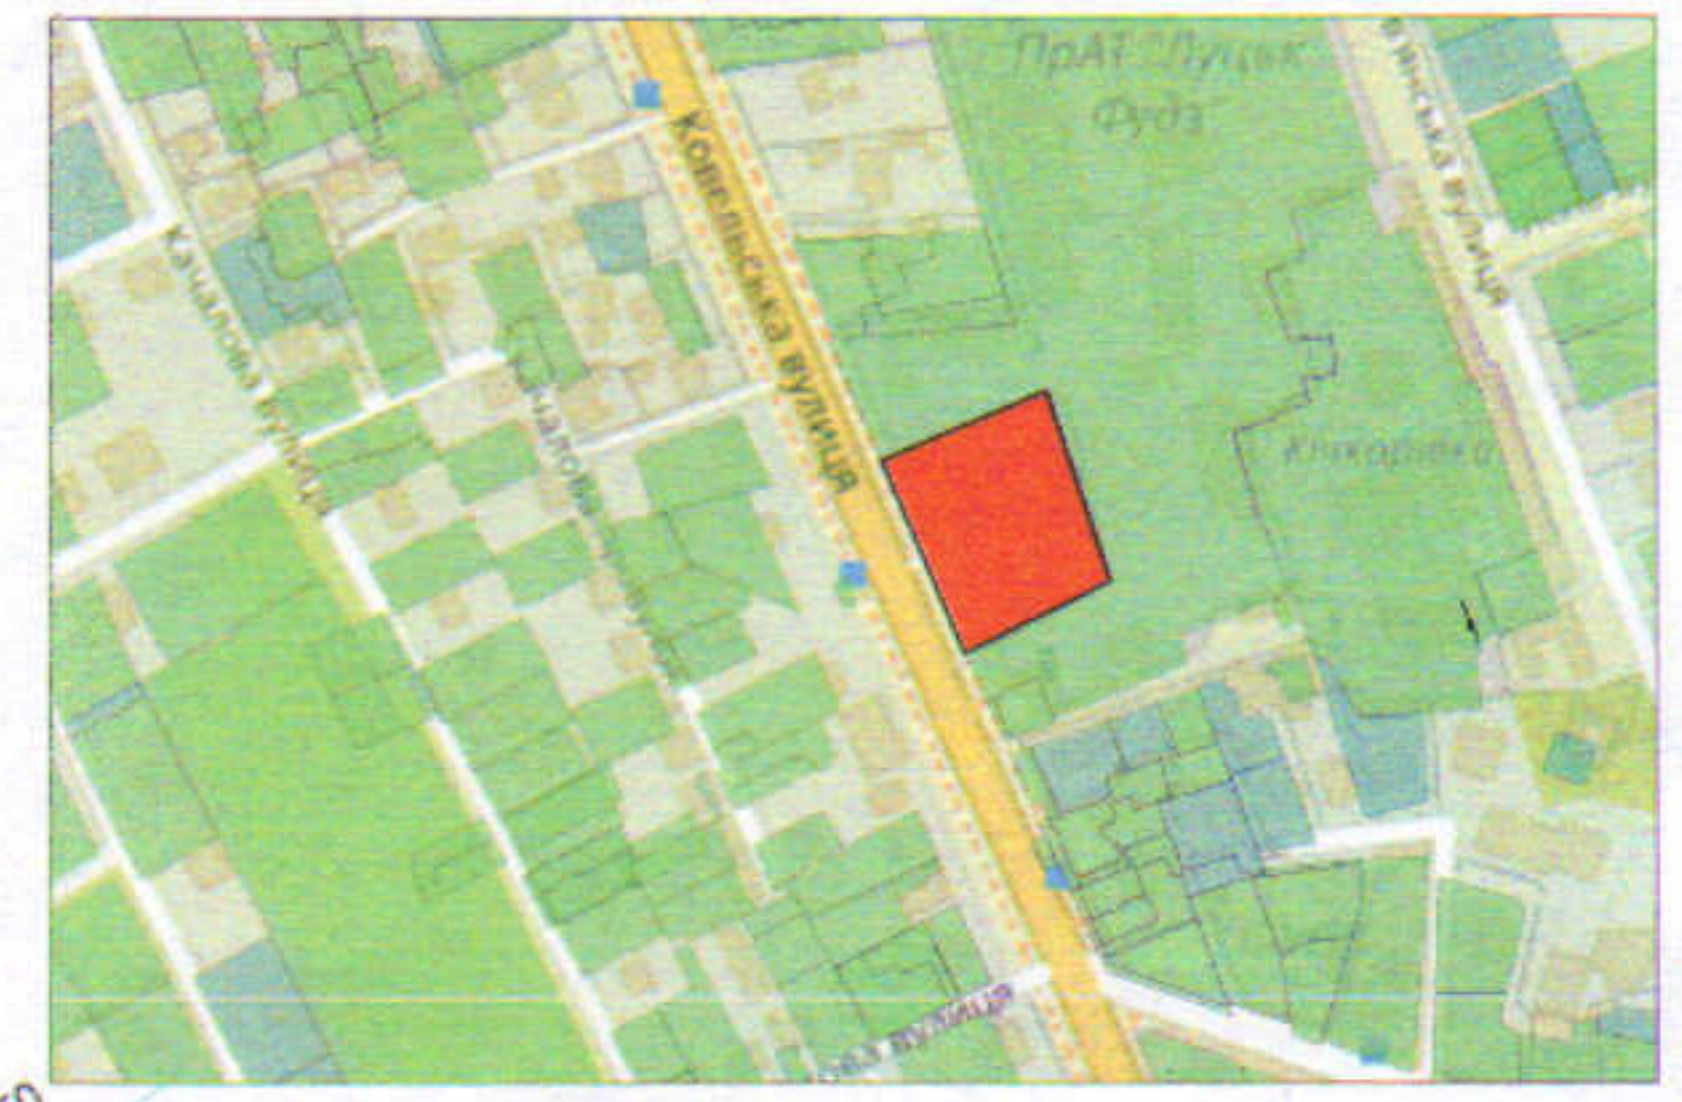

ПЛАН
земельної ділянки
Кадастровий номер: 0710100000:21:001:0047
Місце розташування: м. Луцьк, вул. Ковельська, 150-А
Орендодавець:
Луцька міська територіальна громада, в особі Луцької міської ради
Орендар:
громадянка Ковальчук Марія Йосипівна

Ситуаційна схема

УМОВНІ ПОЗНАЧЕННЯ:

0,3775 га — земельна ділянка, що надана в оренду гр. Ковальчук М.Й. згідно з договором оренди землі від 25.08.2016 (право оренди зареєстровано в Державному реєстрі речових прав на нерухоме майно 26.08.2016, номер запису про інше речове право: 16164920) для будівництва та обслуговування адміністративних та виробничих приміщень (11.02 - для розміщення та експлуатації основних, підсобних і допоміжних будівель та споруд підприємств переробної, машинобудівної та іншої промисловості)

- межа поділу орендованої земельної ділянки
- 0,0789 га — земельна ділянка № 1
- 0,1717 га — земельна ділянка № 2
- 0,1269 га — земельна ділянка № 3

СЕКРЕТАР МІСЬКОЇ РАДИ Юрій БЕЗПЯТКО

Директор	Ю.В. Суходольський	Масштаб 1: 500		
Сертифікований інженер-землепорядник	С.В. Дубко	Площа земельної ділянки (га)	З них: в оренду	
ІПН "СОТА НОВА"		0,3775	1	0,0789
			2	0,1717
			3	0,1269