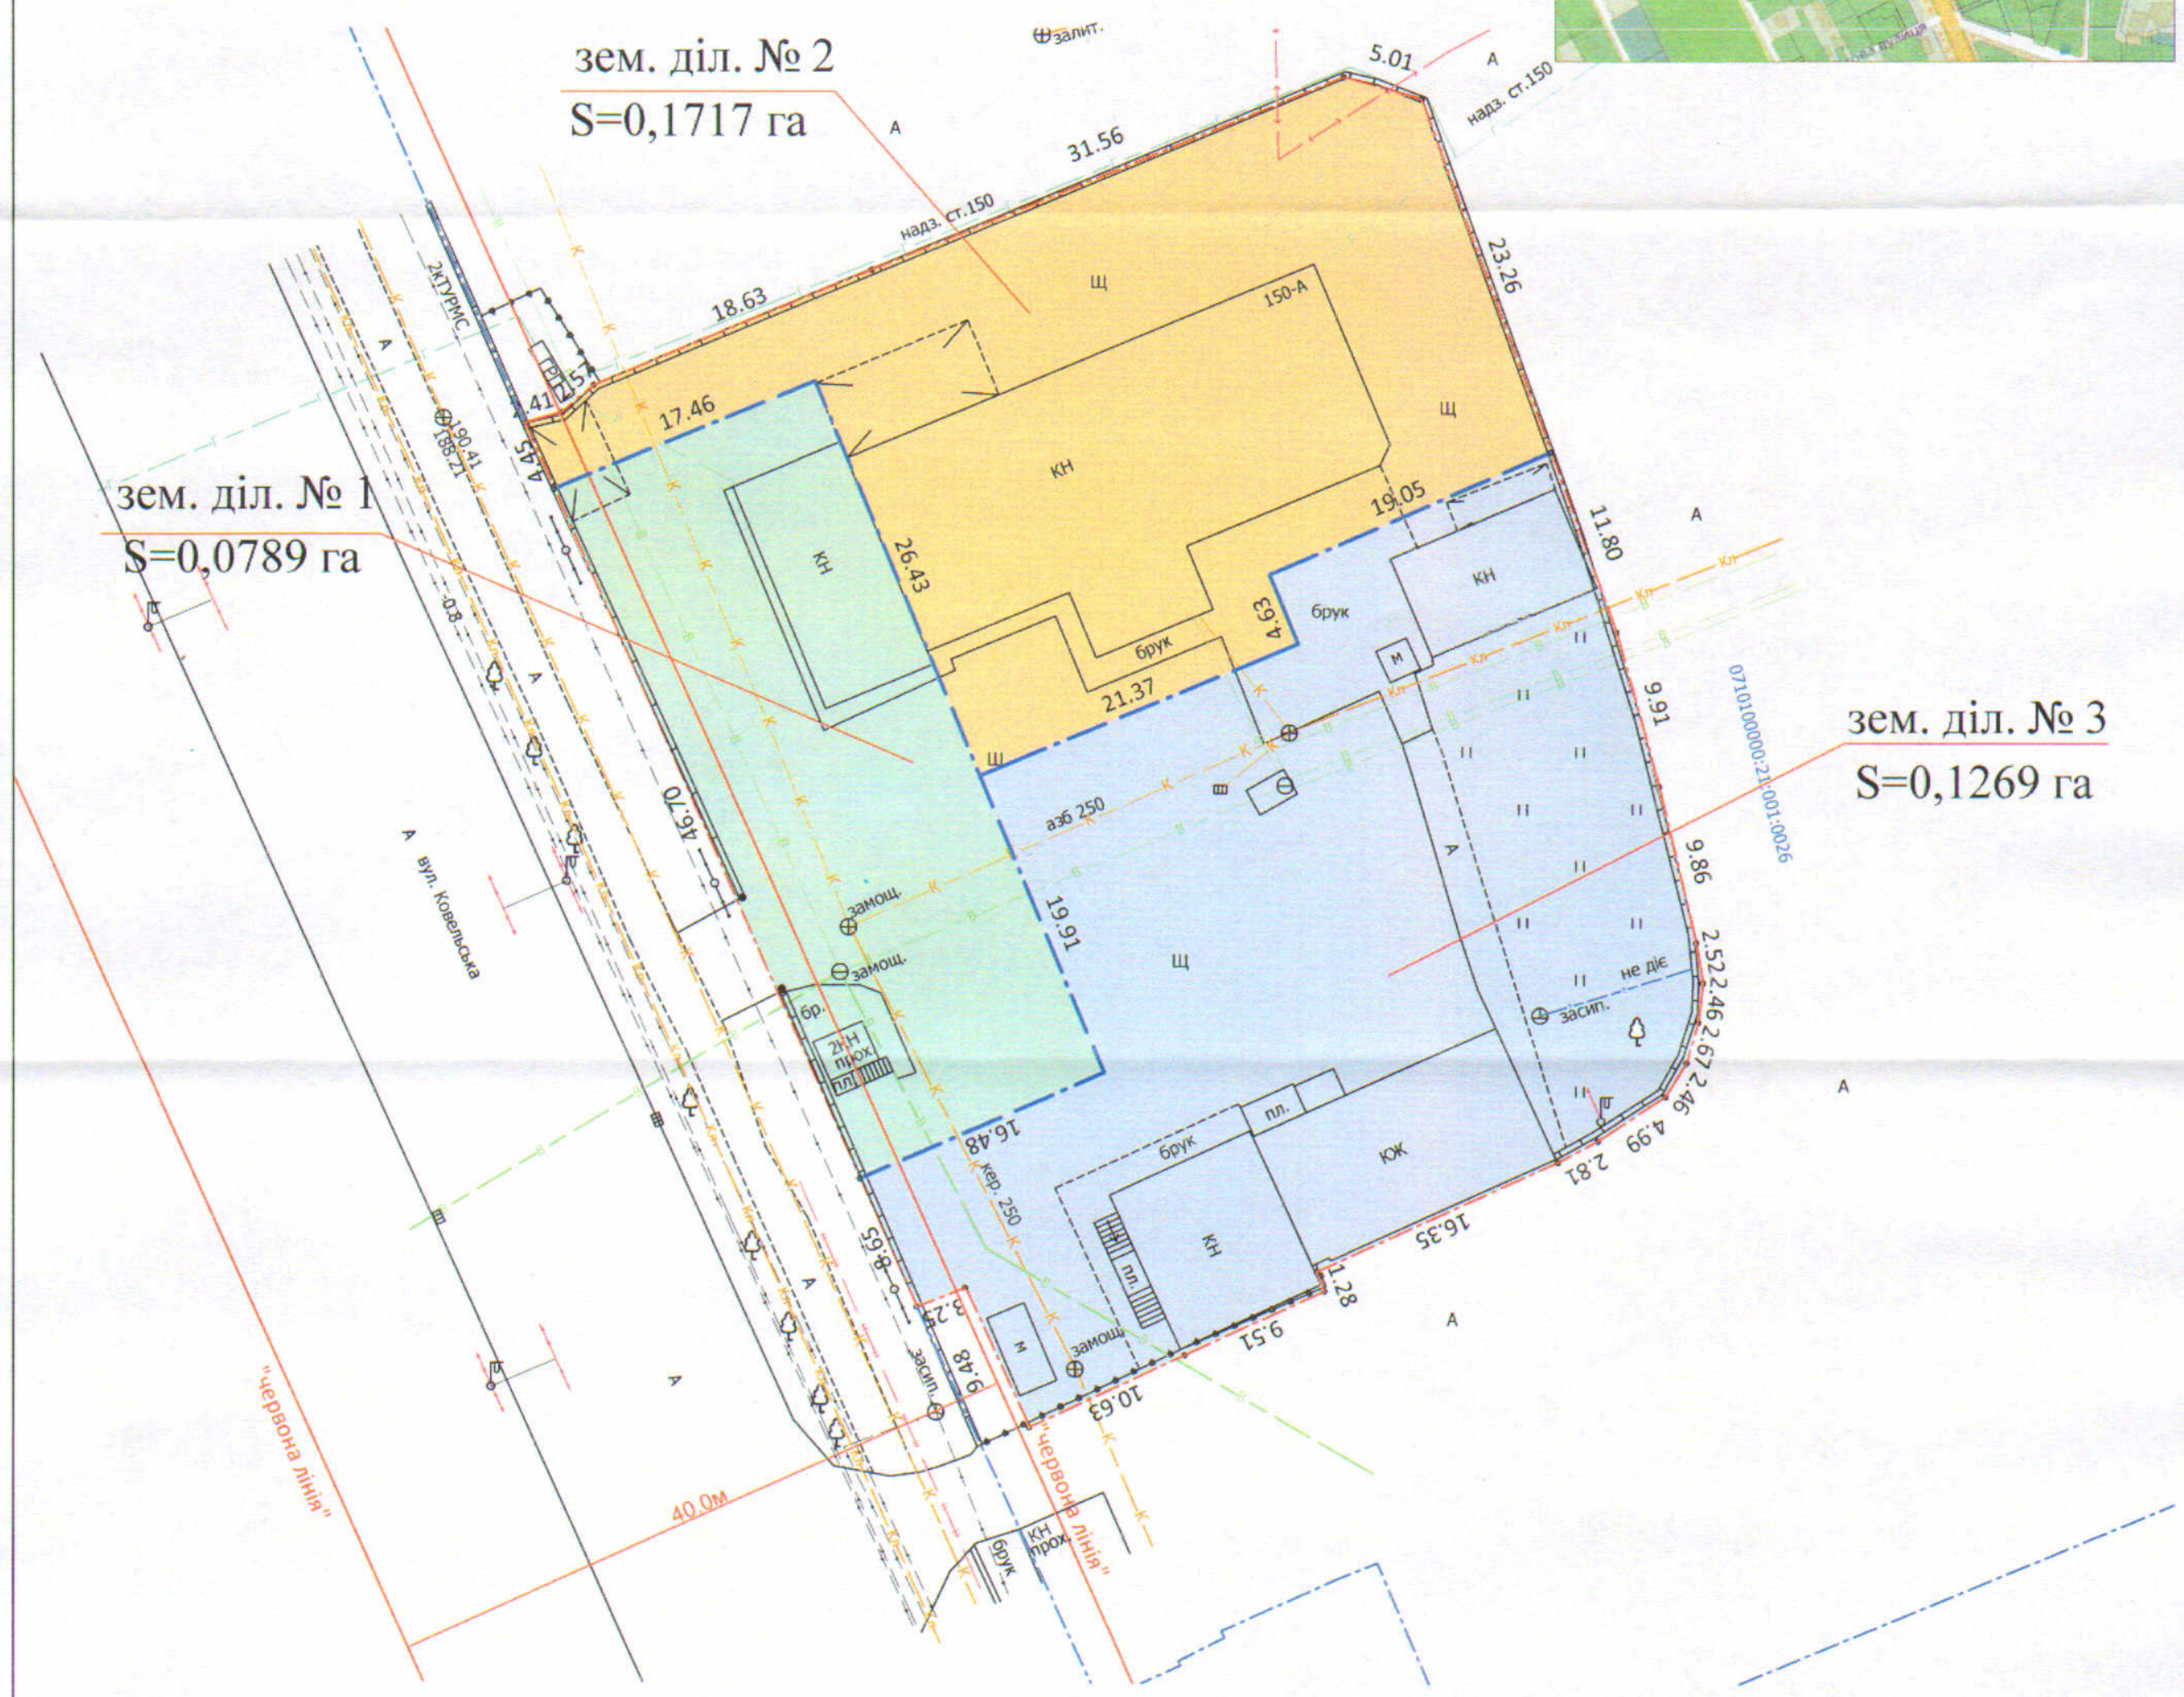

ПЛАН
земельної ділянки
Кадастровий номер: 0710100000:21:001:0047
Місце розташування: м. Луцьк, вул. Ковельська, 150-А
Орендодавець:
Луцька міська територіальна громада, в особі Луцької міської ради
Орендар:
громадянка Ковальчук Марія Йосипівна

Ситуаційна схема

УМОВНІ ПОЗНАЧЕННЯ:

0,3775 га — земельна ділянка, що надана в оренду гр. Ковальчук М.Й. згідно з договором оренди землі від 25.08.2016 (право оренди зареєстровано в Державному реєстрі речових прав на нерухоме майно 26.08.2016, номер запису про інше речове право: 16164920) для будівництва та обслуговування адміністративних та виробничих приміщень (11.02 - для розміщення та експлуатації основних, підсобних і допоміжних будівель та споруд підприємств переробної, машинобудівної та іншої промисловості)

- межа поділу орендованої земельної ділянки
- 0,0789 га — земельна ділянка № 1
- 0,1717 га — земельна ділянка № 2
- 0,1269 га — земельна ділянка № 3

СЕКРЕТАР МІСЬКОЇ РАДИ Юрій БЕЗПЯТКО

Директор	Ю.В. Суходольський	Масштаб 1: 500		
Сертифікований інженер-землепорядник	С.В. Дубко	Площа земельної ділянки (га)	З них: в оренду	
ІПН "СОТА НОВА"		0,3775	1	0,0789
			2	0,1717
			3	0,1269