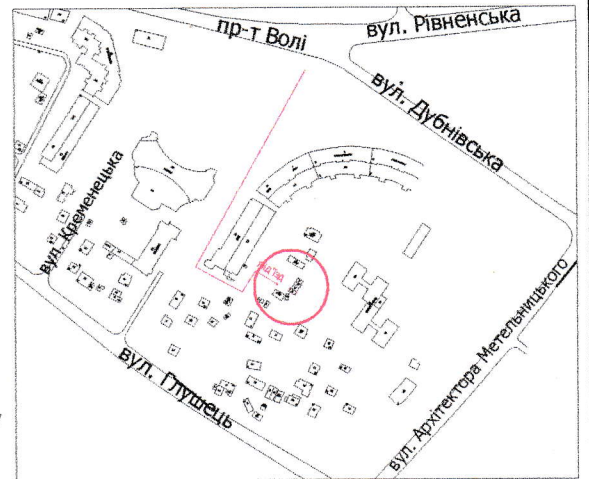

ПЛАН
земельної ділянки

Додаток до рішення міської ради
№ _____ від " ____ " _____ 202__ р.

Місце розташування: м. Луцьк, Київський майдан
Землекористувач:
громадянин Доброжанський Михайло Анатолійович

Ситуаційний план

УМОВНІ ПОЗНАЧЕННЯ

0,003 га — земельна ділянка, що планується до відведення в оренду для обслуговування індивідуального гаража (02.05 - для будівництва індивідуальних гаражів)

СЕКРЕТАР МІСЬКОЇ РАДИ _____ **Юрій БЕЗПЯТКО**

| | | |
|----------|-----------------|---|
| Директор | Завадський В.М. | Масштаб 1: 500 |
| Перегляд | Завадський В.М. | |
| Виконав | Куци О.Ю. | Орієнтовна площа земельної ділянки (га) |
| | | 3 нин |
| | | в оренду |
| | | 0,003 |
| | | - |