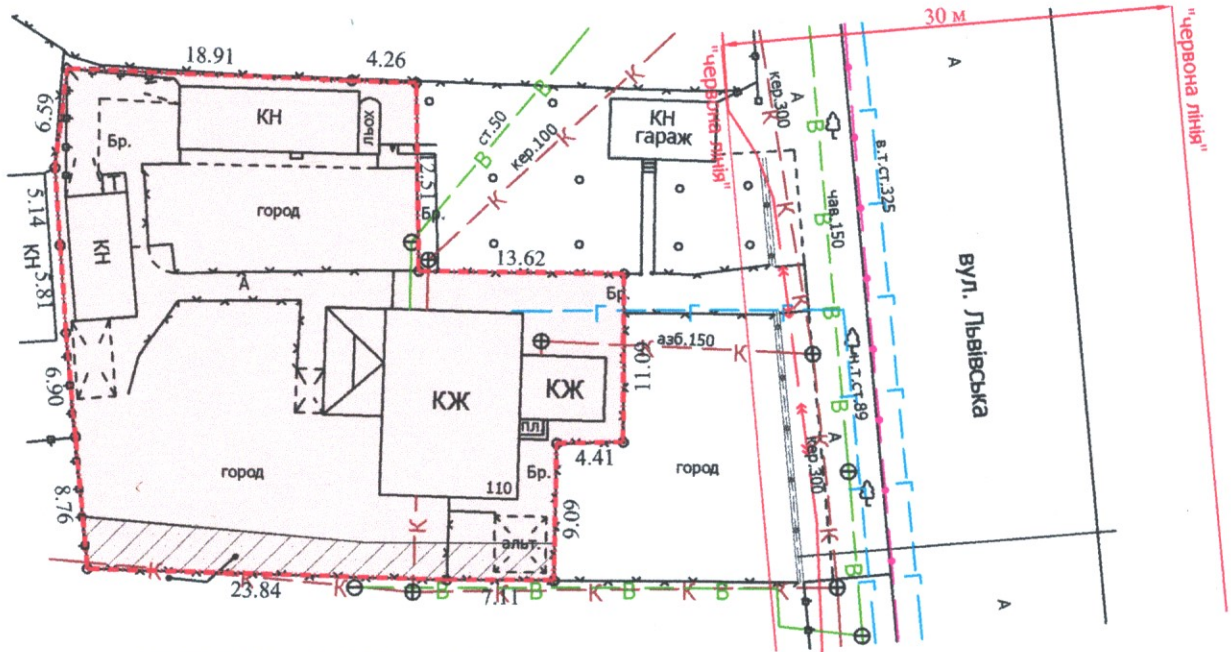

Ситуаційна схема

Кадастровий номер: 0710100000:31:095:0035
 Місце розташування: м. Луцьк, вул. Львівська, 110
 Землекористувачі:
громадянка Петрук Галина Миколаївна (49/100),
громадянка Петрук Вікторія Віталіївна (22/100),
громадянин Макарчук Володимир Віталійович (33/200),
громадянка Макарчук Євгенія Володимирівна (25/200)

УМОВНІ ПОЗНАЧЕННЯ

- 0,1000 га — земельна ділянка, що передається у спільну часткову власність для будівництва і обслуговування житлового будинку, господарських будівель і споруд (присадибна ділянка) - 02.01
- 0,1000 га — обмеження, встановлене щодо використання земельної ділянки [зона охорони археологічного культурного шару (01.02.4)]
- 0,0084 га — обмеження, встановлені щодо використання земельної ділянки [охоронні зони навколо інженерних комунікацій (01.08) - водопровід, каналізація]