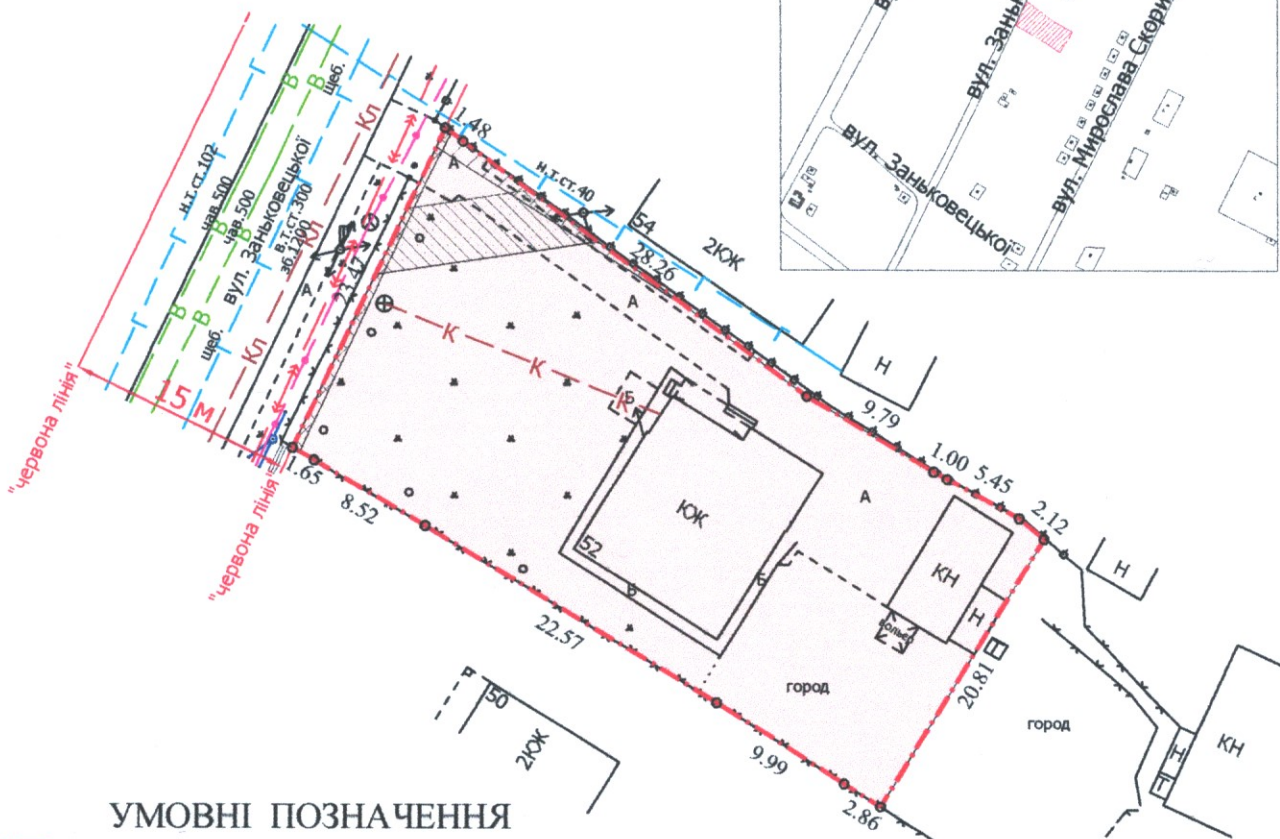

Кадастровий номер: 0710100000:22:013:0085

Місце розташування: м. Луцьк, вул. Заньковецької, 52

Землекористувач:

громадянка Климюк Валентина Володимирівна

Ситуаційна схема

УМОВНІ ПОЗНАЧЕННЯ

- 0,1000 га — земельна ділянка, що передається у власність для будівництва і обслуговування житлового будинку, господарських будівель і споруд (присадибна ділянка) - 02.01
- 0,0011 га — обмеження, встановлені щодо використання земельної ділянки [охоронна зона навколо (уздовж) об'єкта зв'язку (01.04) - повітряна лінія та підземна кабельна лінія електронних комунікаційних мереж]
- 0,0046 га — обмеження, встановлене щодо використання земельної ділянки [охоронна зона навколо (уздовж) об'єкта енергетичної системи (01.05) - повітряна лінія електропередачі]
- 0,0014 га — обмеження, встановлене щодо використання земельної ділянки [охоронна зона навколо інженерних комунікацій (01.08) - газопровід]

СЕКРЕТАР МІСЬКОЇ РАДИ

Юрій БЕЗПЯТКО

Директор	Завальський В.М.
Перевіряв	Завальський В.М.
Виконав	Сілюк О.П.
ПП "Луцькземресурс" ВАСИЛЬ МИХАЙЛОВИЧ ЗАВАДСЬКИЙ ІНЖЕНЕР	

Масштаб 1: 500	
Площа земельної ділянки (га)	3 ніх
	у власність
0,1000	0,1000