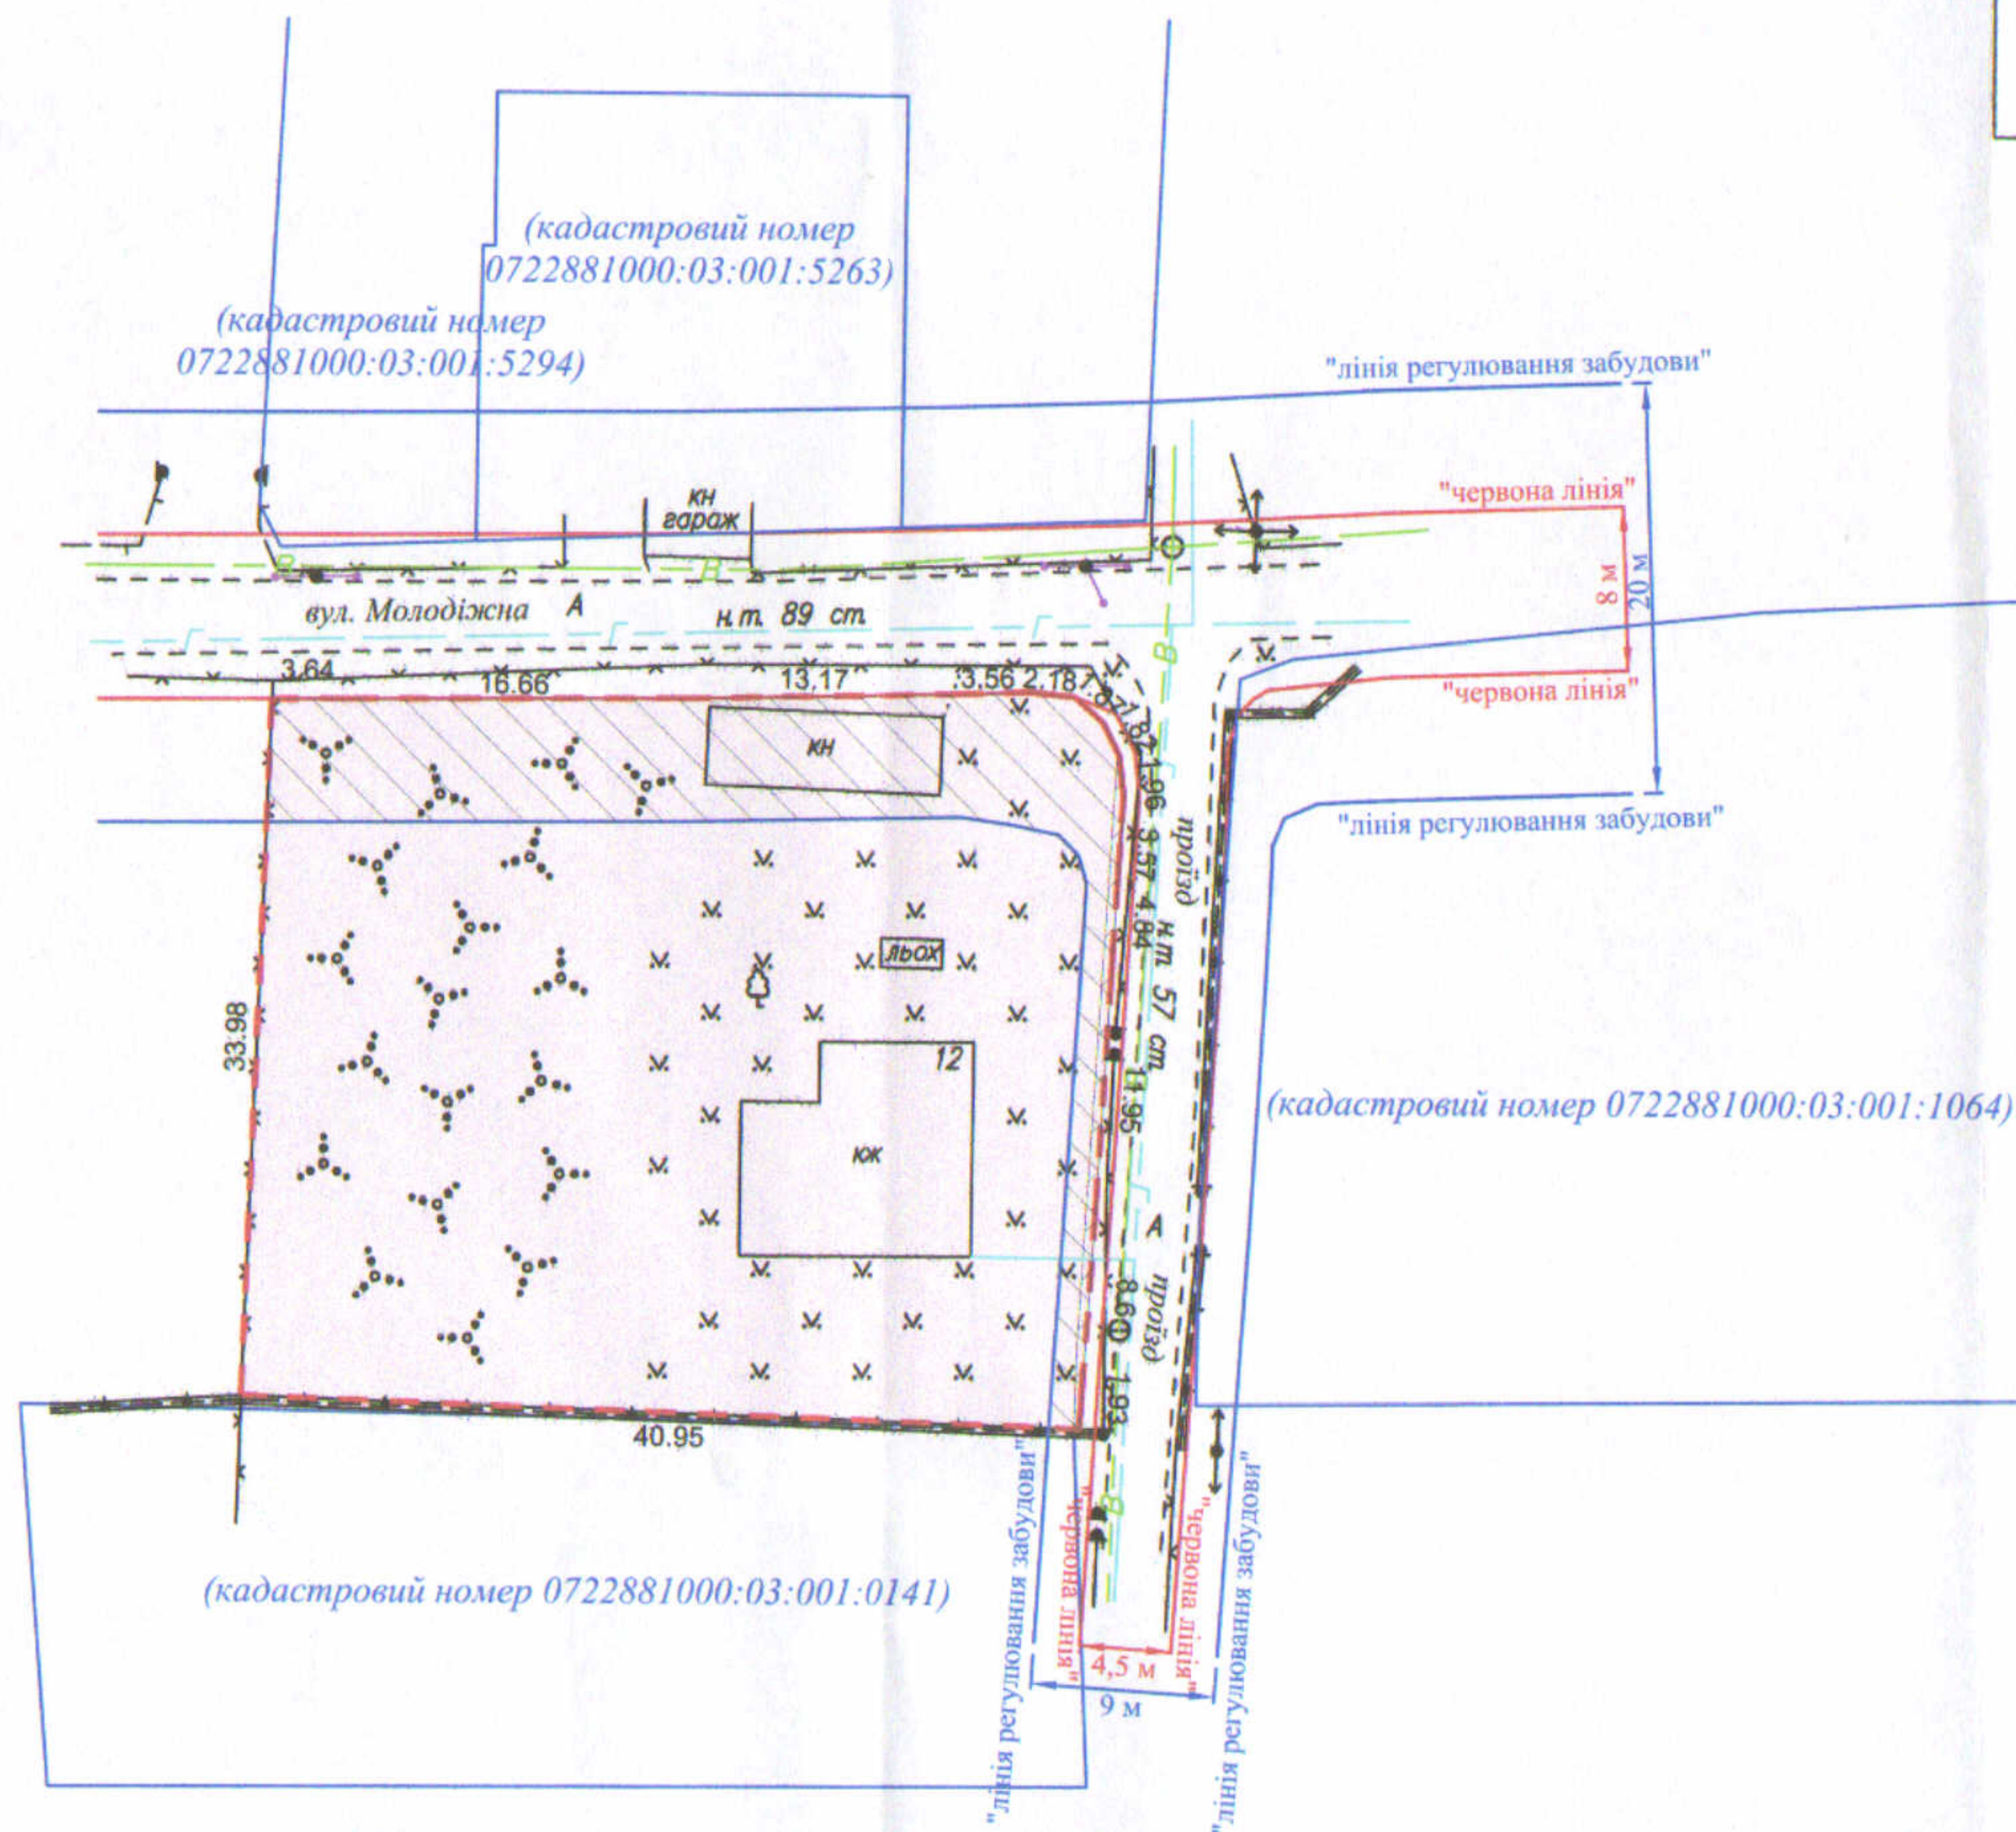

ПЛАН
земельної ділянки

Кадастровий №: 0722881000:03:001:0266
 Місце розташування: Волинська область, Луцький район, с. Тарасове, вул. Молодіжна, 12
 Землекористувач:
громадянин Киричук Роман Юрійович

Додаток до рішення міської ради
 № _____ від "___" _____ 20__ р.

Ситуаційна схема

УМОВНІ ПОЗНАЧЕННЯ

- 0,1441 га** — земельна ділянка, що передається безоплатно у власність для будівництва і обслуговування житлового будинку, господарських будівель і споруд (присадибна ділянка) (02.01)
- 0,0014 га** — обмеження, встановлене щодо використання земельної ділянки [охоронна зона навколо інженерних комунікацій - водопровід (01.08)]
- 0,0295 га** — обмеження, встановлене щодо використання земельної ділянки [території в лініях регулювання забудови (06.01.5)]

СЕКРЕТАР МІСЬКОЇ РАДИ

Юрій БЕЗПЯТКО

Директор Відповідальний за якість робіт Інженер-землевпорядник ГАЛЕЦЬКИЙ ДМИТРО ВАДИМОВИЧ	Крисак А.І. Галецький Д.В.	Масштаб 1: 500	
		Площа ділянки (га)	З них у власність
		0,1441	0,1441