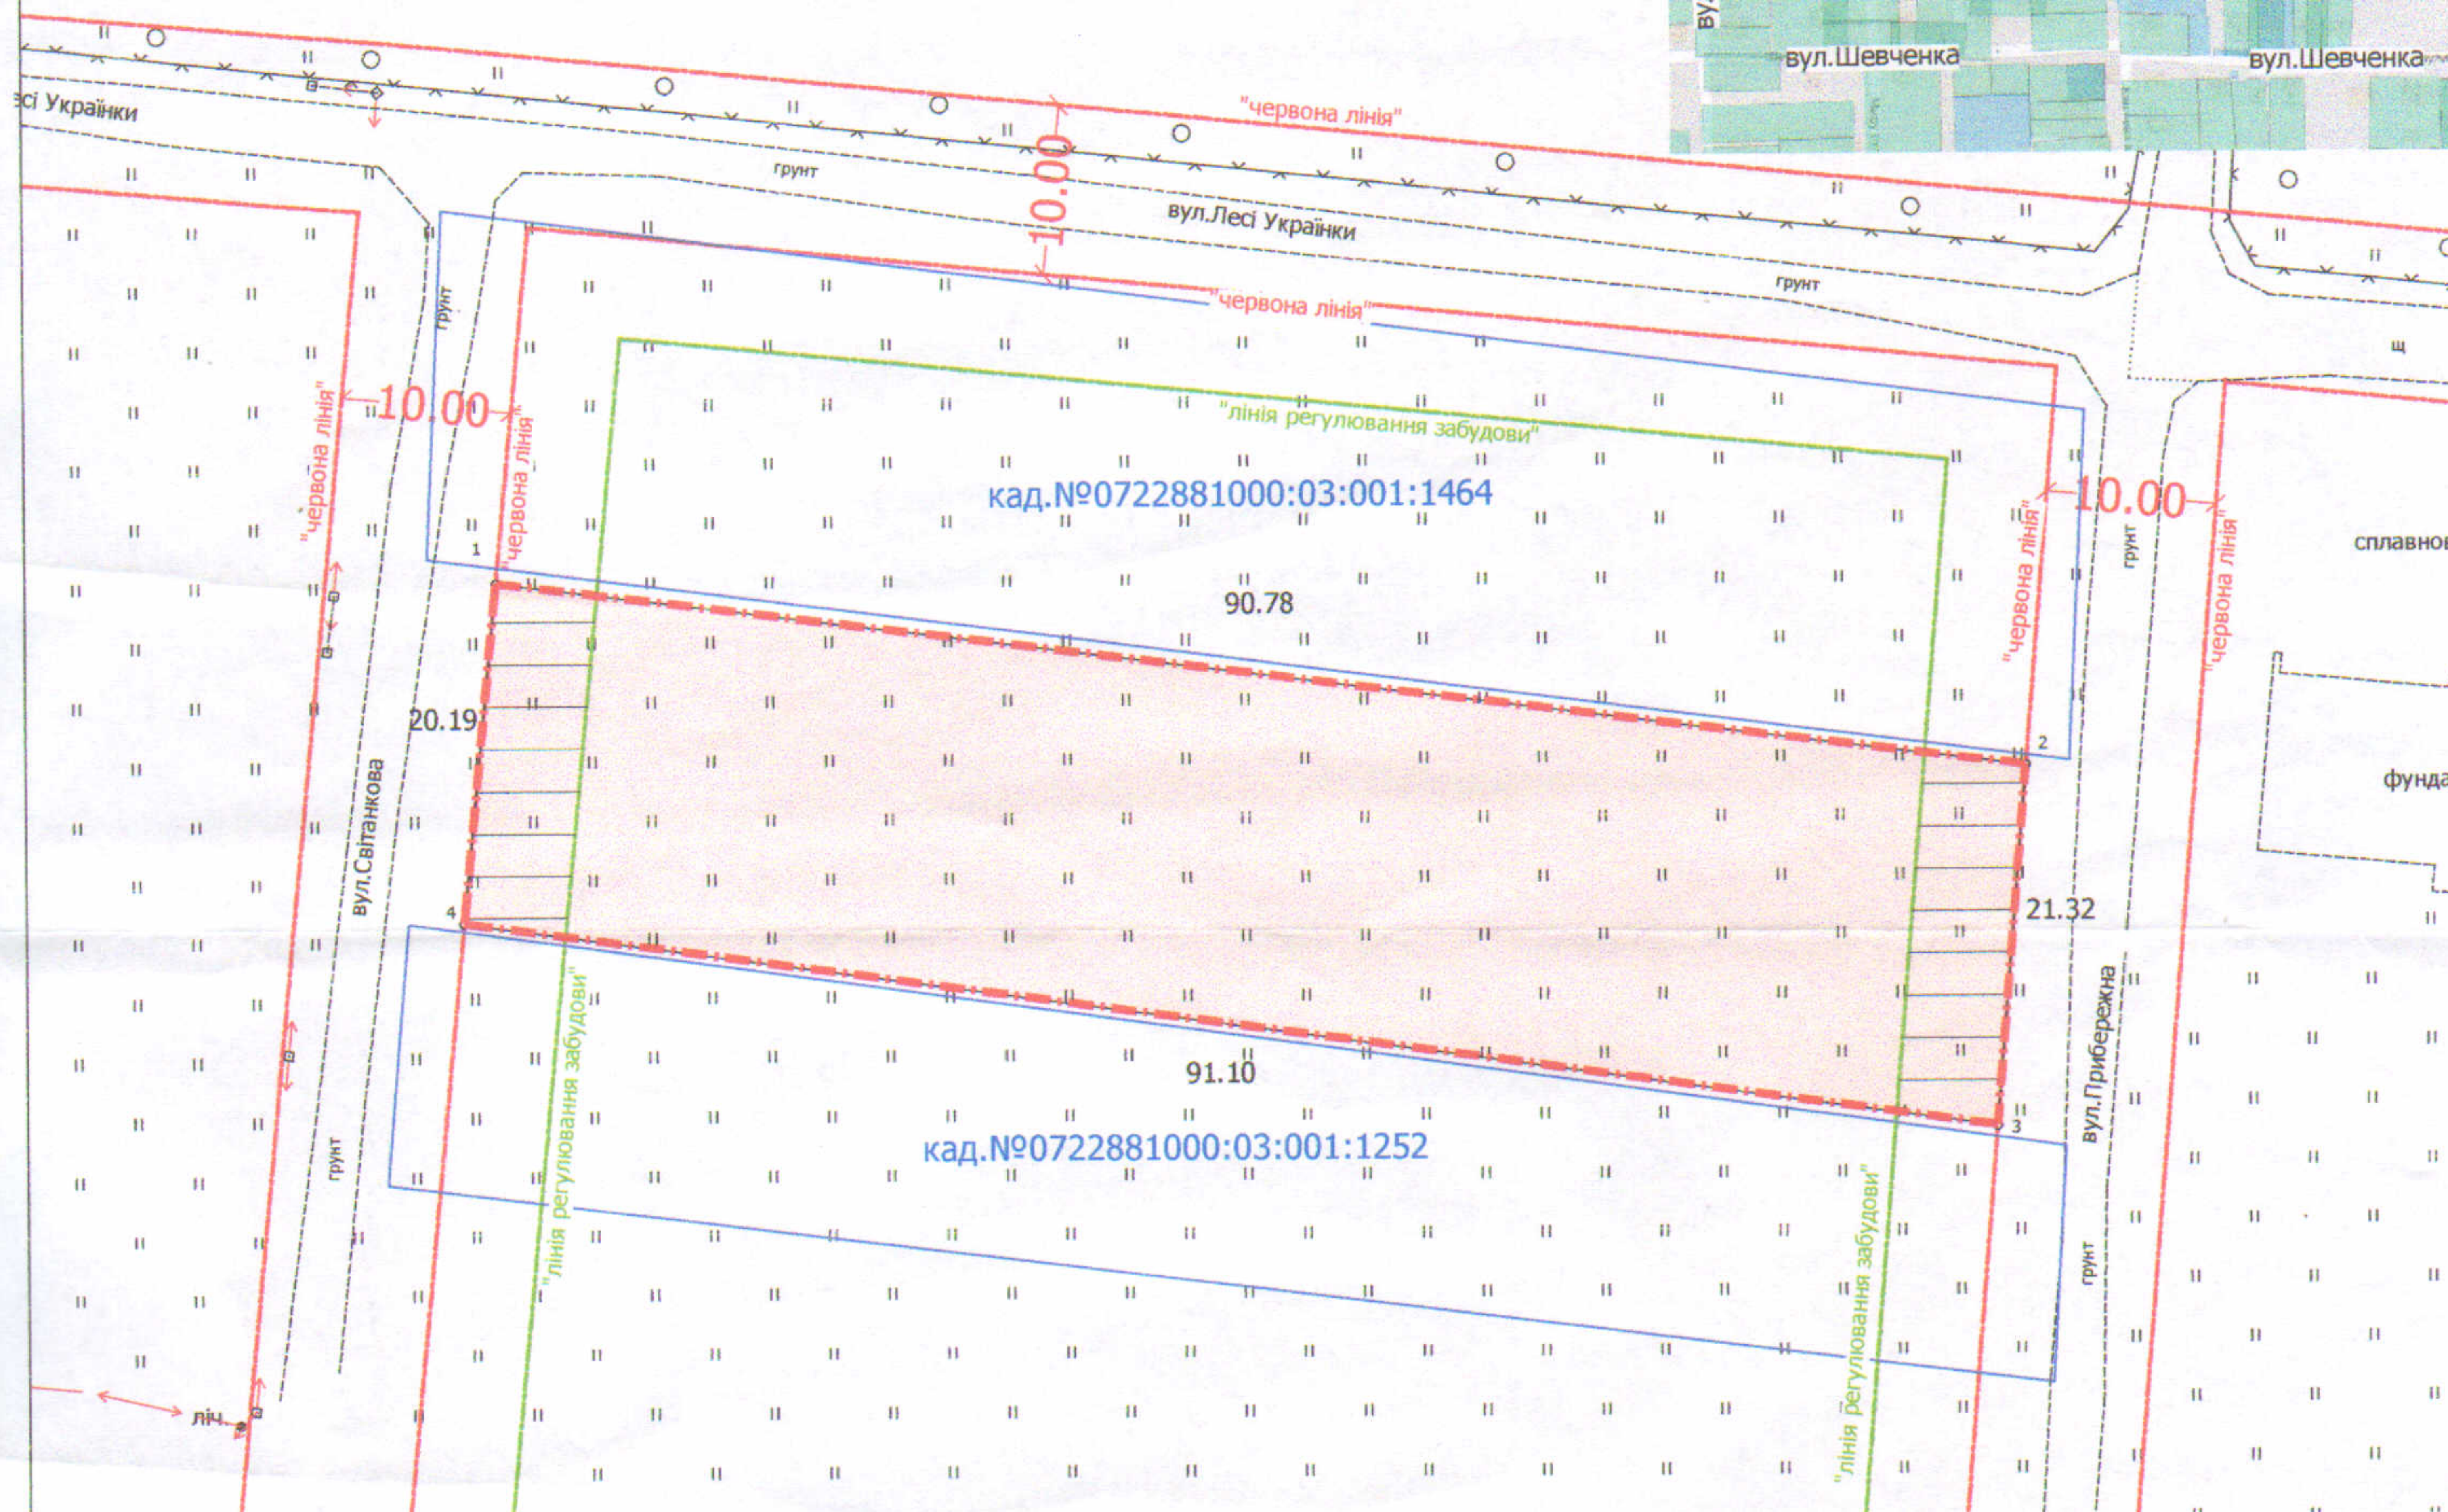

ПЛАН
земельної ділянки

Кадастровий номер: 0722881000:03:001:1016

Місце розташування: Волинська область, Луцький район,
с.Тарасове

Власник: громадянин Кунц Дмитро Анатолійович

Додаток до рішення міської ради
№ _____ від "___" _____ 20 р.

Ситуаційна схема

УМОВНІ ПОЗНАЧЕННЯ:

- 0.1886га - земельна ділянка, цільове призначення якої змінюється з "для ведення особистого селянського господарства - (01.03)" на "для будівництва і обслуговування житлового будинку, господарських будівель і споруд (присадибна ділянка) - (02.01)"
- 0.0249га - обмеження, встановленні щодо використання земельної ділянки [території в лініях регулювання забудови (06.01.5)]

СЕКРЕТАР МІСЬКОЇ РАДИ

Юрій БЕЗПЯТКО

ФОП	Ойцось О.О.	Масштаб 1:500	
Перевірив	Ойцось О.О.	Площа ділянки (га)	3 них
Виконав	Кудея Ю.Л.		
Фізична особа-підприємець Ойцось Олександр Олександрович		у власності	в оренду
		0.1886	0.1886 -