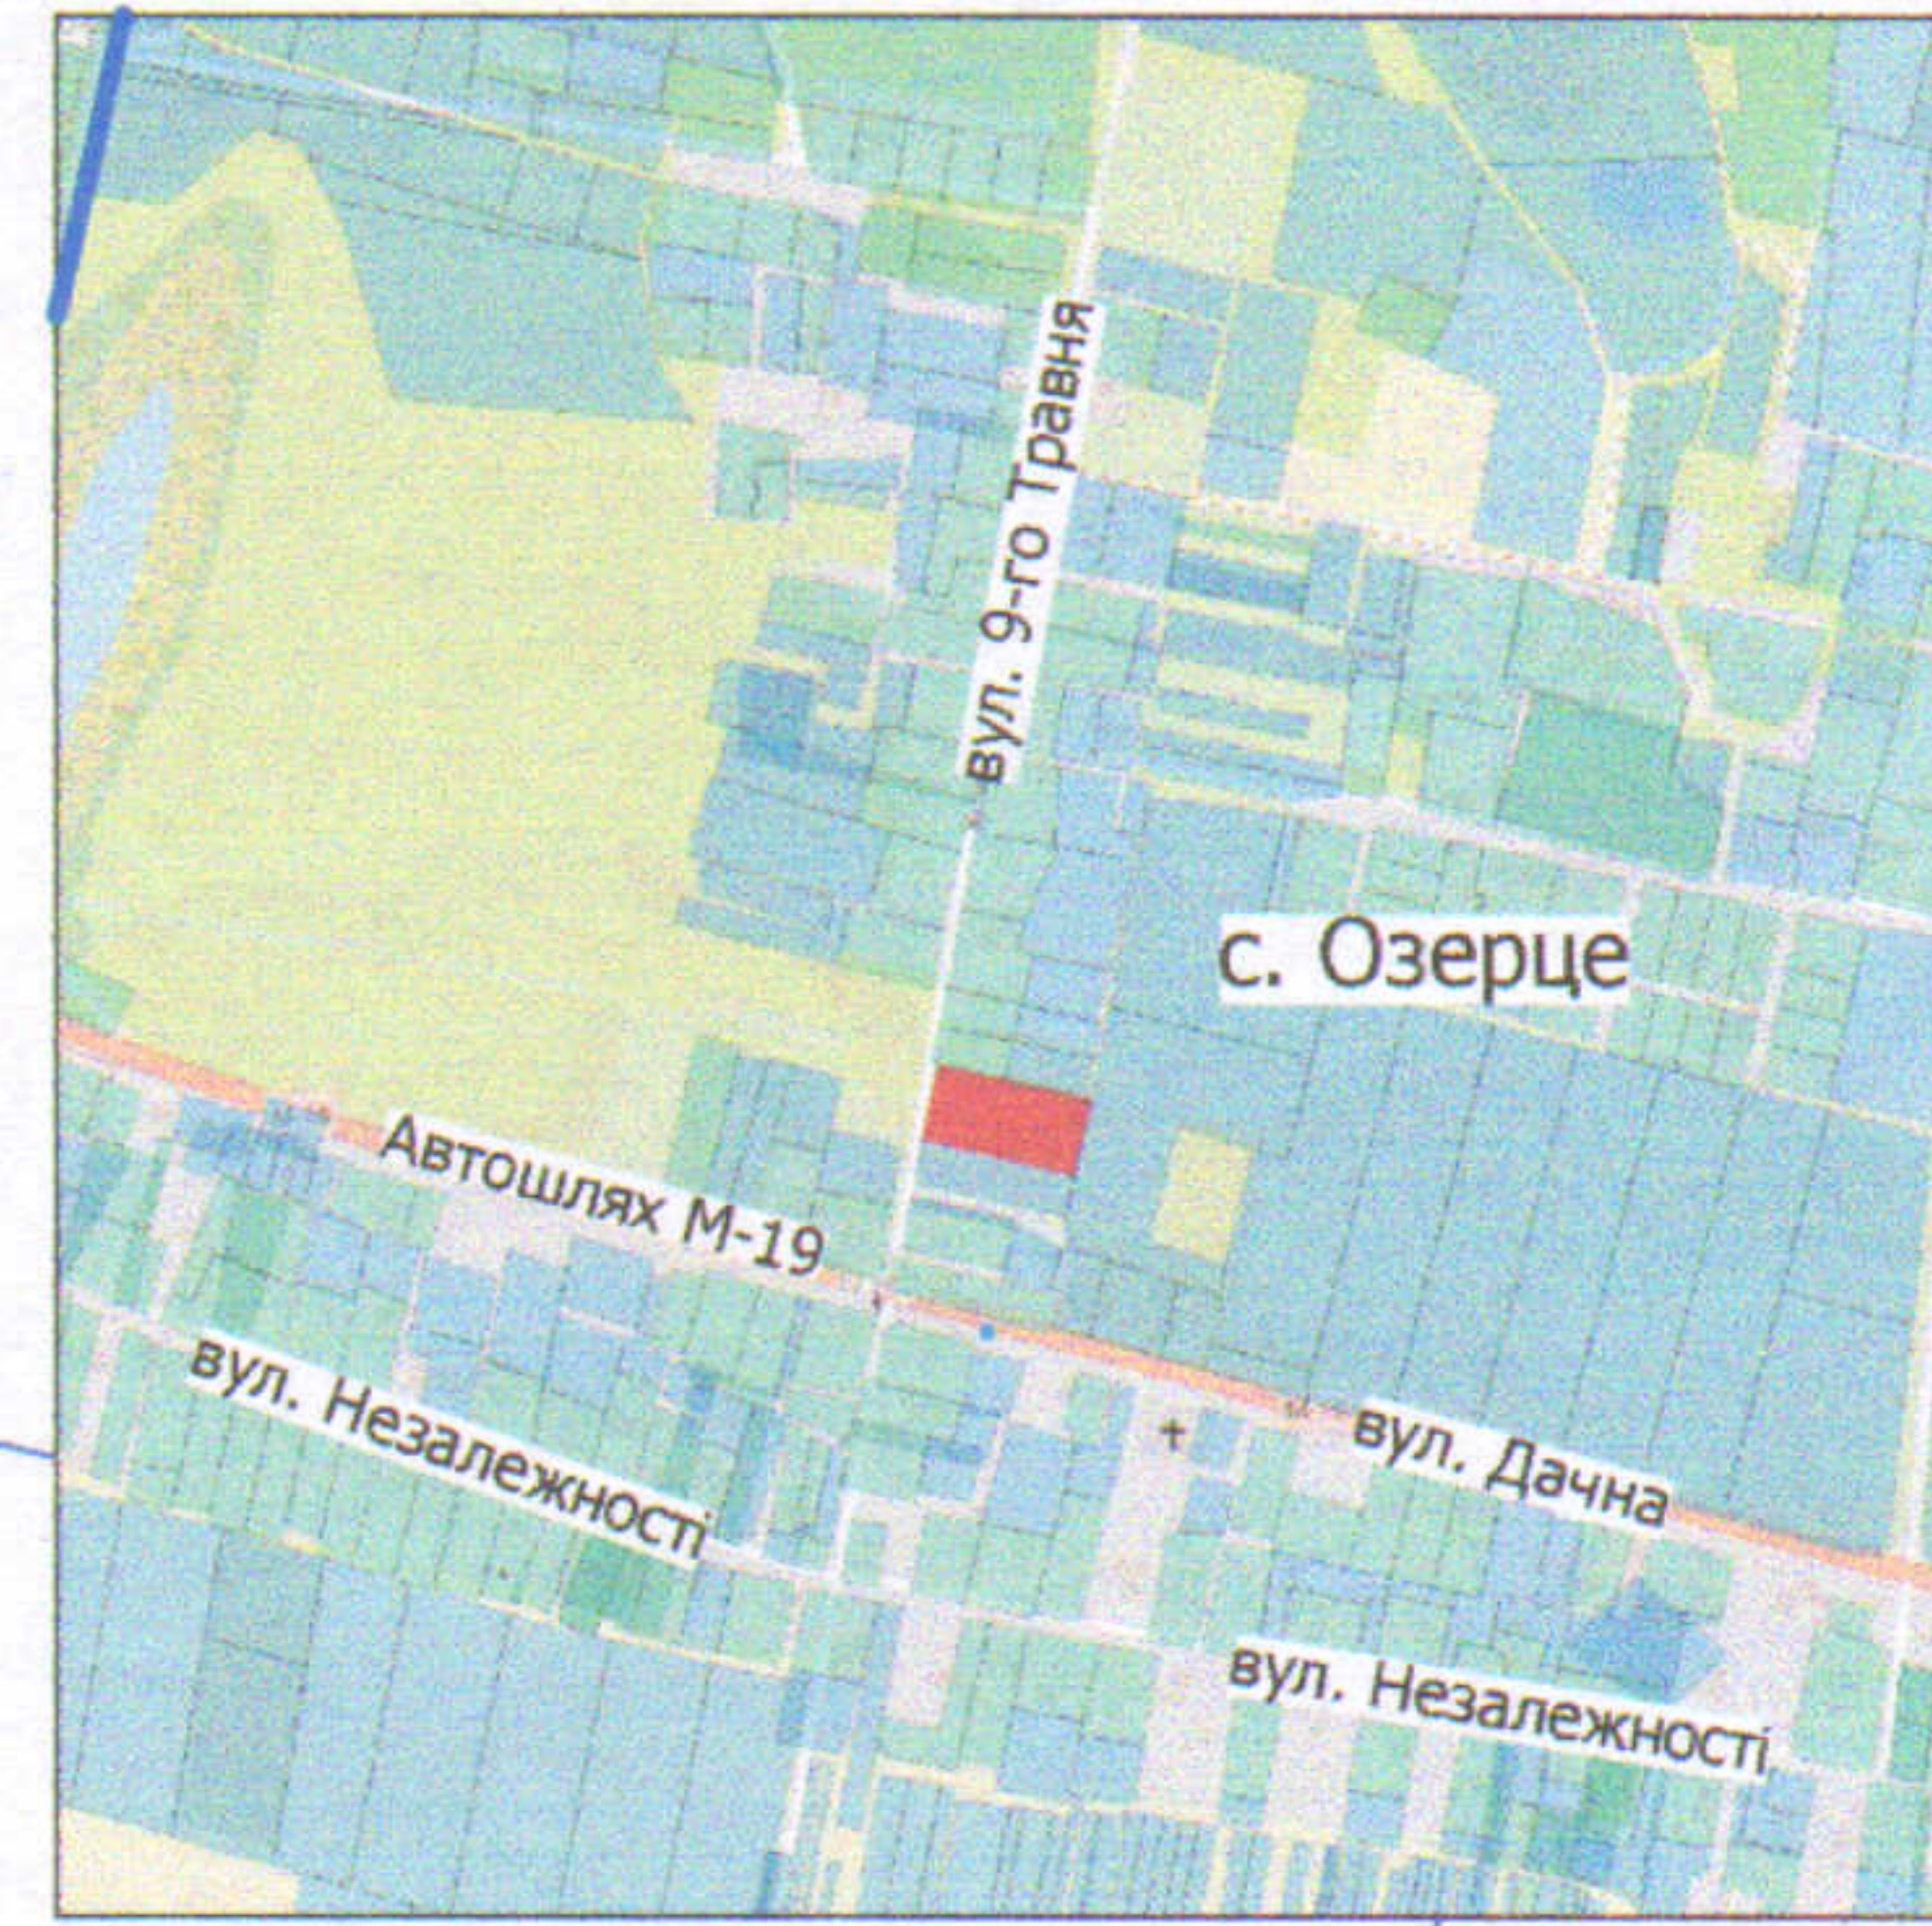

ПЛАН
земельної ділянки

Кадастровий номер: 0721885000:01:001:0065

Місце розташування: Волинська область, Луцький район,
с. Озерце

Власник: громадянин Солтисюк Сергій Матвійович

Додаток до рішення міської ради
№ _____ від "___" _____ 20__ р.

Ситуаційна схема

УМОВНІ ПОЗНАЧЕННЯ:

0.5042га - земельна ділянка, цільове призначення якої змінюється з "для ведення особистого селянського господарства - (01.03)" на "для будівництва і обслуговування житлового будинку, господарських будівель і споруд (присадибна ділянка) - (02.01)"