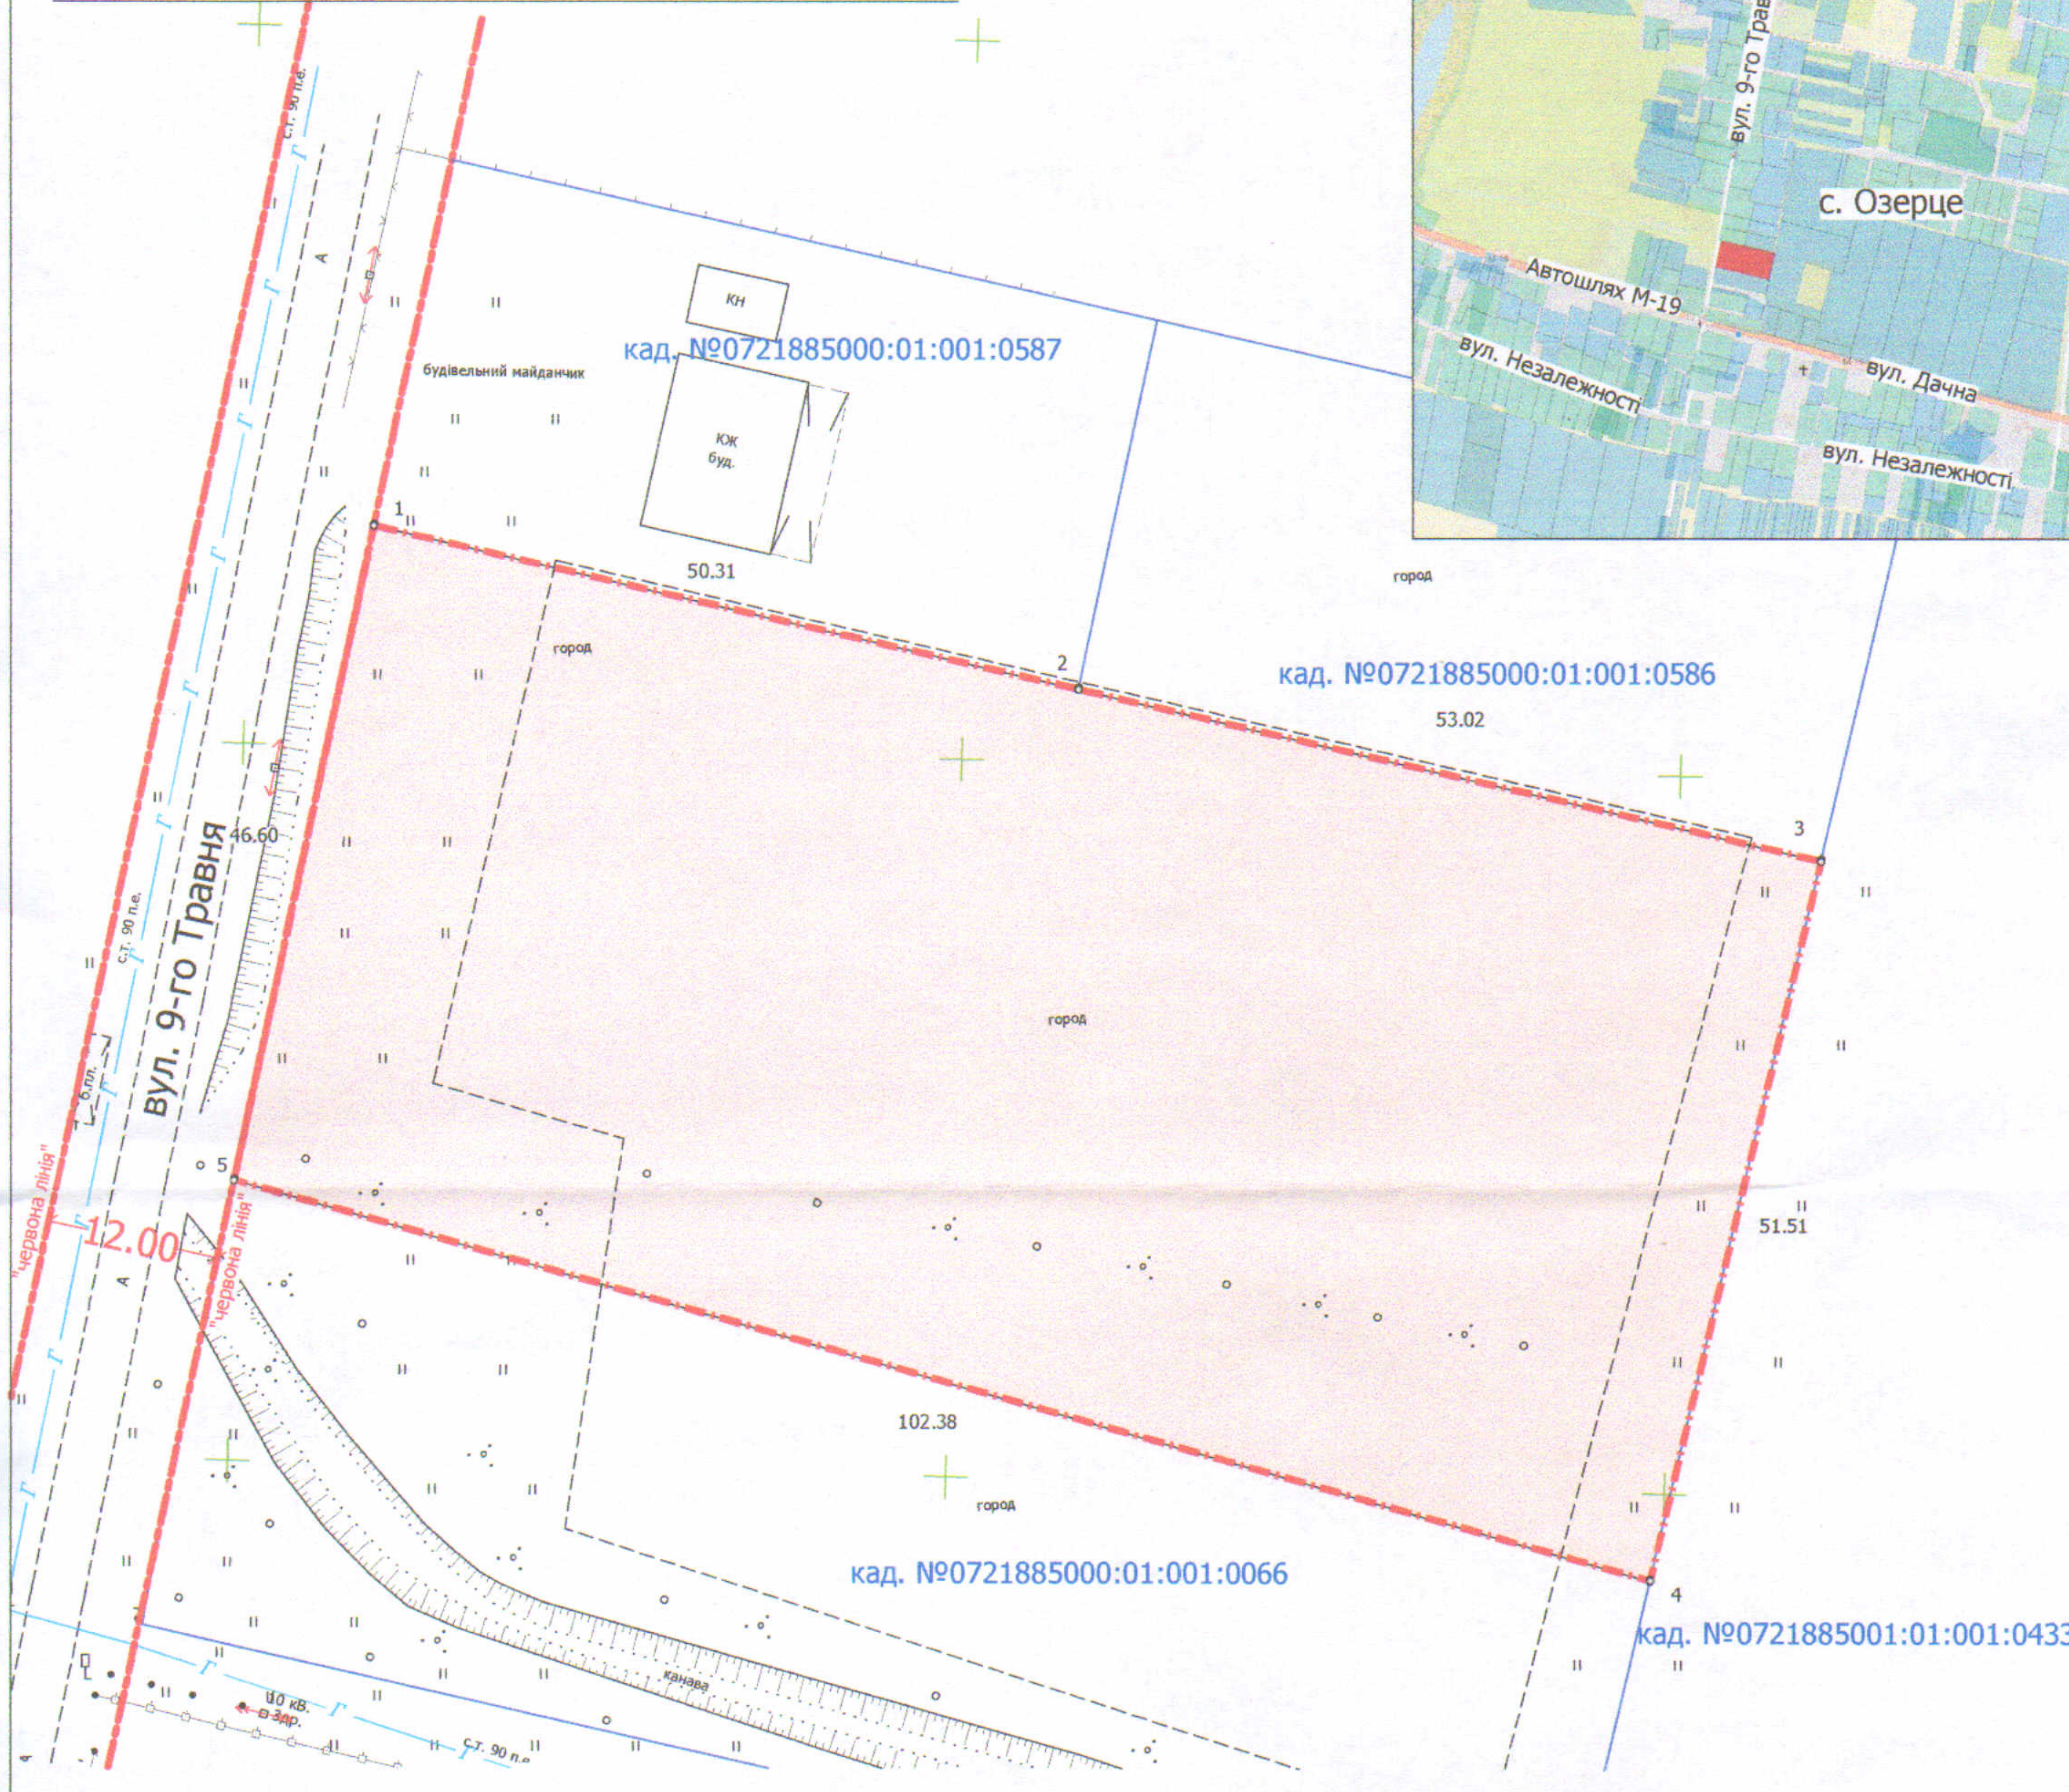

ПЛАН
земельної ділянки

Кадастровий номер: 0721885000:01:001:0065

Місце розташування: Волинська область, Луцький район,
с. Озерце

Власник: громадянин Солтисюк Сергій Матвійович

Додаток до рішення міської ради
№ _____ від "___" _____ 20__ р.

Ситуаційна схема

УМОВНІ ПОЗНАЧЕННЯ:

0.5042га - земельна ділянка, цільове призначення якої змінюється з "для ведення особистого селянського господарства - (01.03)" на "для будівництва і обслуговування житлового будинку, господарських будівель і споруд (присадибна ділянка) - (02.01)"

СЕКРЕТАР МІСЬКОЇ РАДИ

Юрій БЕЗПЯТКО

ФОП	ОЙЦОСЬ ОЛЕКСАНДР ОЛЕКСАНДРОВИЧ	Ойцось О.О.	Масштаб 1:500	
Перевірив	ОЛЕКСАНДР ОЛЕКСАНДРОВИЧ	Ойцось О.О.		
Виконав	2767609	Куцеля Ю.Л.		
Фізична особа-підприємець Ойцось Олександр Олександрович			Площа ділянки (га)	З них
			у власності	в оренду
			0.5042	0.5042 -