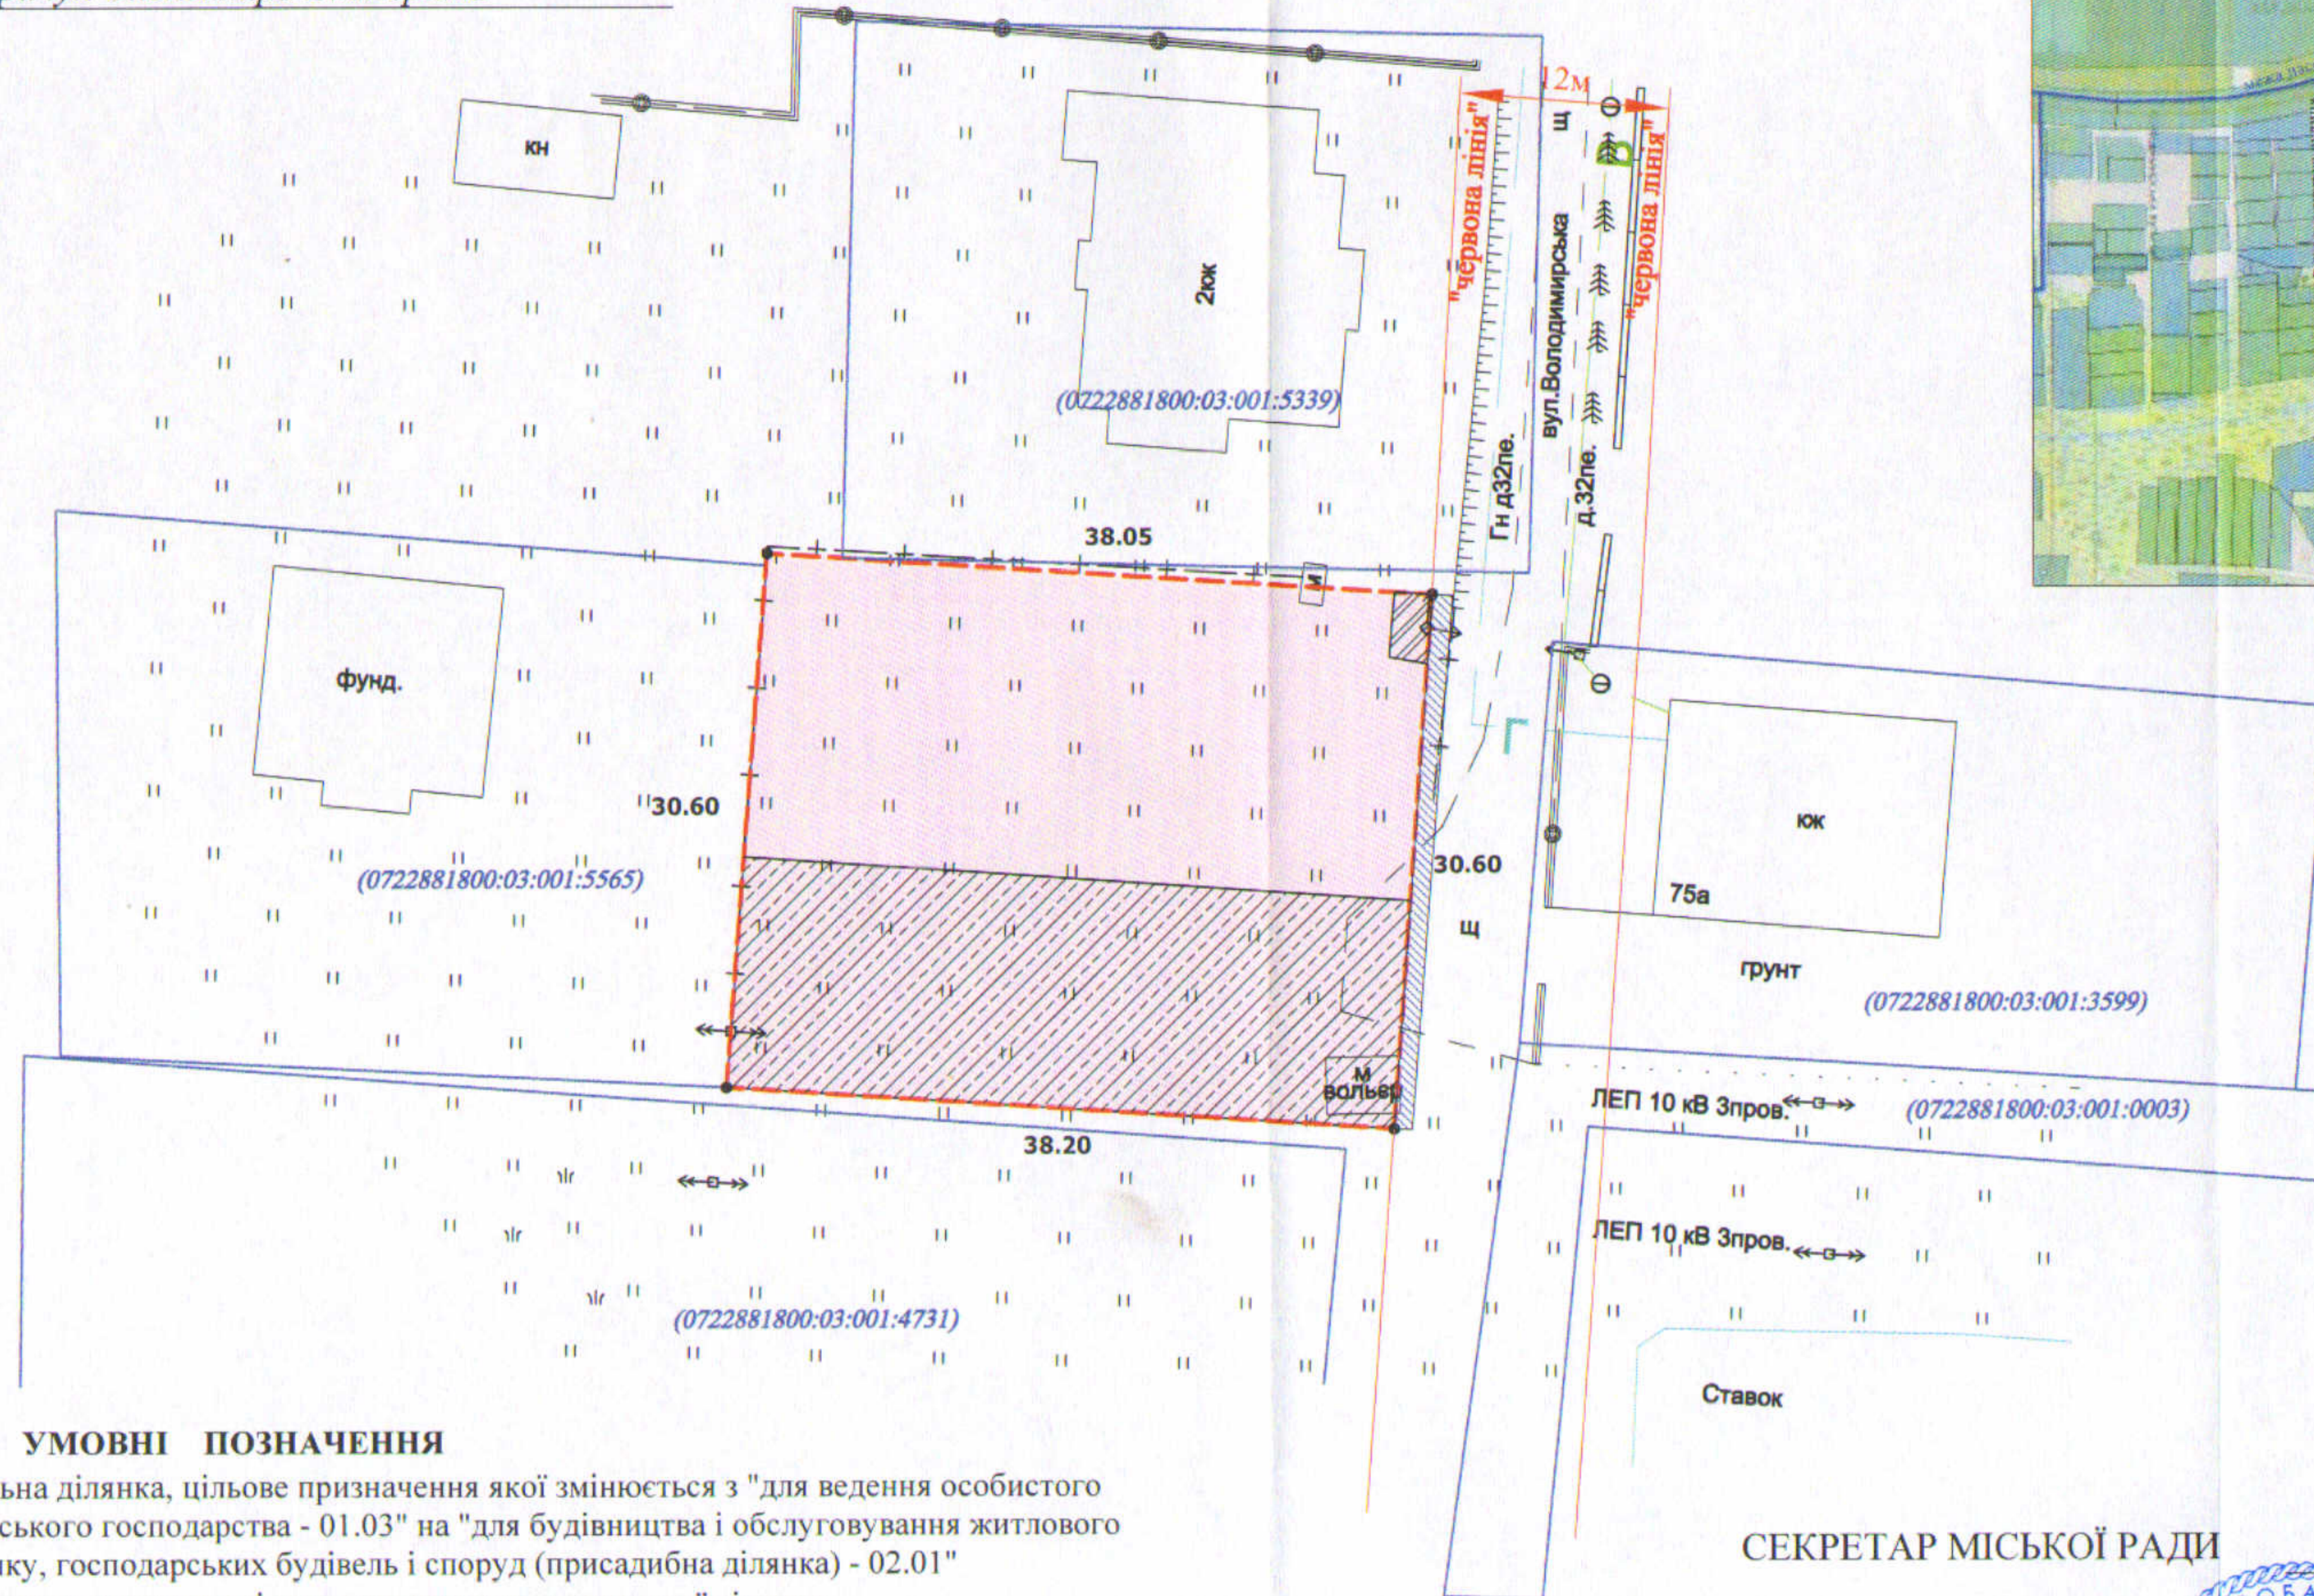

ПЛАН

земельної ділянки

Кадастровий номер: 0722881800:03:001:0173

Місце розташування: Волинська область, Луцький район,  
село Великий Омеляник

Власник: громадянка Киричук Олександра Вікторівна

Додаток до рішення міської ради  
№ \_\_\_\_\_ від " \_\_\_\_ " \_\_\_\_\_ 20\_\_ р.

Ситуаційна схема

УМОВНІ ПОЗНАЧЕННЯ

- 0,1167 га — земельна ділянка, цільове призначення якої змінюється з "для ведення особистого селянського господарства - 01.03" на "для будівництва і обслуговування житлового будинку, господарських будівель і споруд (присадибна ділянка) - 02.01"
- 0,0501 га — обмеження, встановлені щодо використання земельної ділянки [(01.05) - охоронна зона навколо (уздовж) об'єкта енергетичної системи (лінія електропередачі напругою 10кВ)]
- 0,0008 га — обмеження, встановлені щодо використання земельної ділянки [(01.05) - охоронна зона навколо (уздовж) об'єкта енергетичної системи (лінія електропередачі напругою 0,4кВ)]
- 0,0033 га — земельна ділянка громадянки Киричук Олександри Вікторівни, право власності на яку зареєстровано в Державному реєстрі речових прав 20.02.2023, номер запису про право власності: 49332248, для ведення особистого селянського господарства

СЕКРЕТАР МІСЬКОЇ РАДИ

Юрій БЕЗПЯТКО

ФОН  
Сертифікований інженер  
землепорядник  
КОРТОУС  
Миколайович  
№ 013844

КОРТОУС  
В.М. Кортоус  
Василь Миколайович

Масштаб 1: 500

Площа ділянки (га)	З них	
	у власності	в оренду
0,1167	0,1167	-