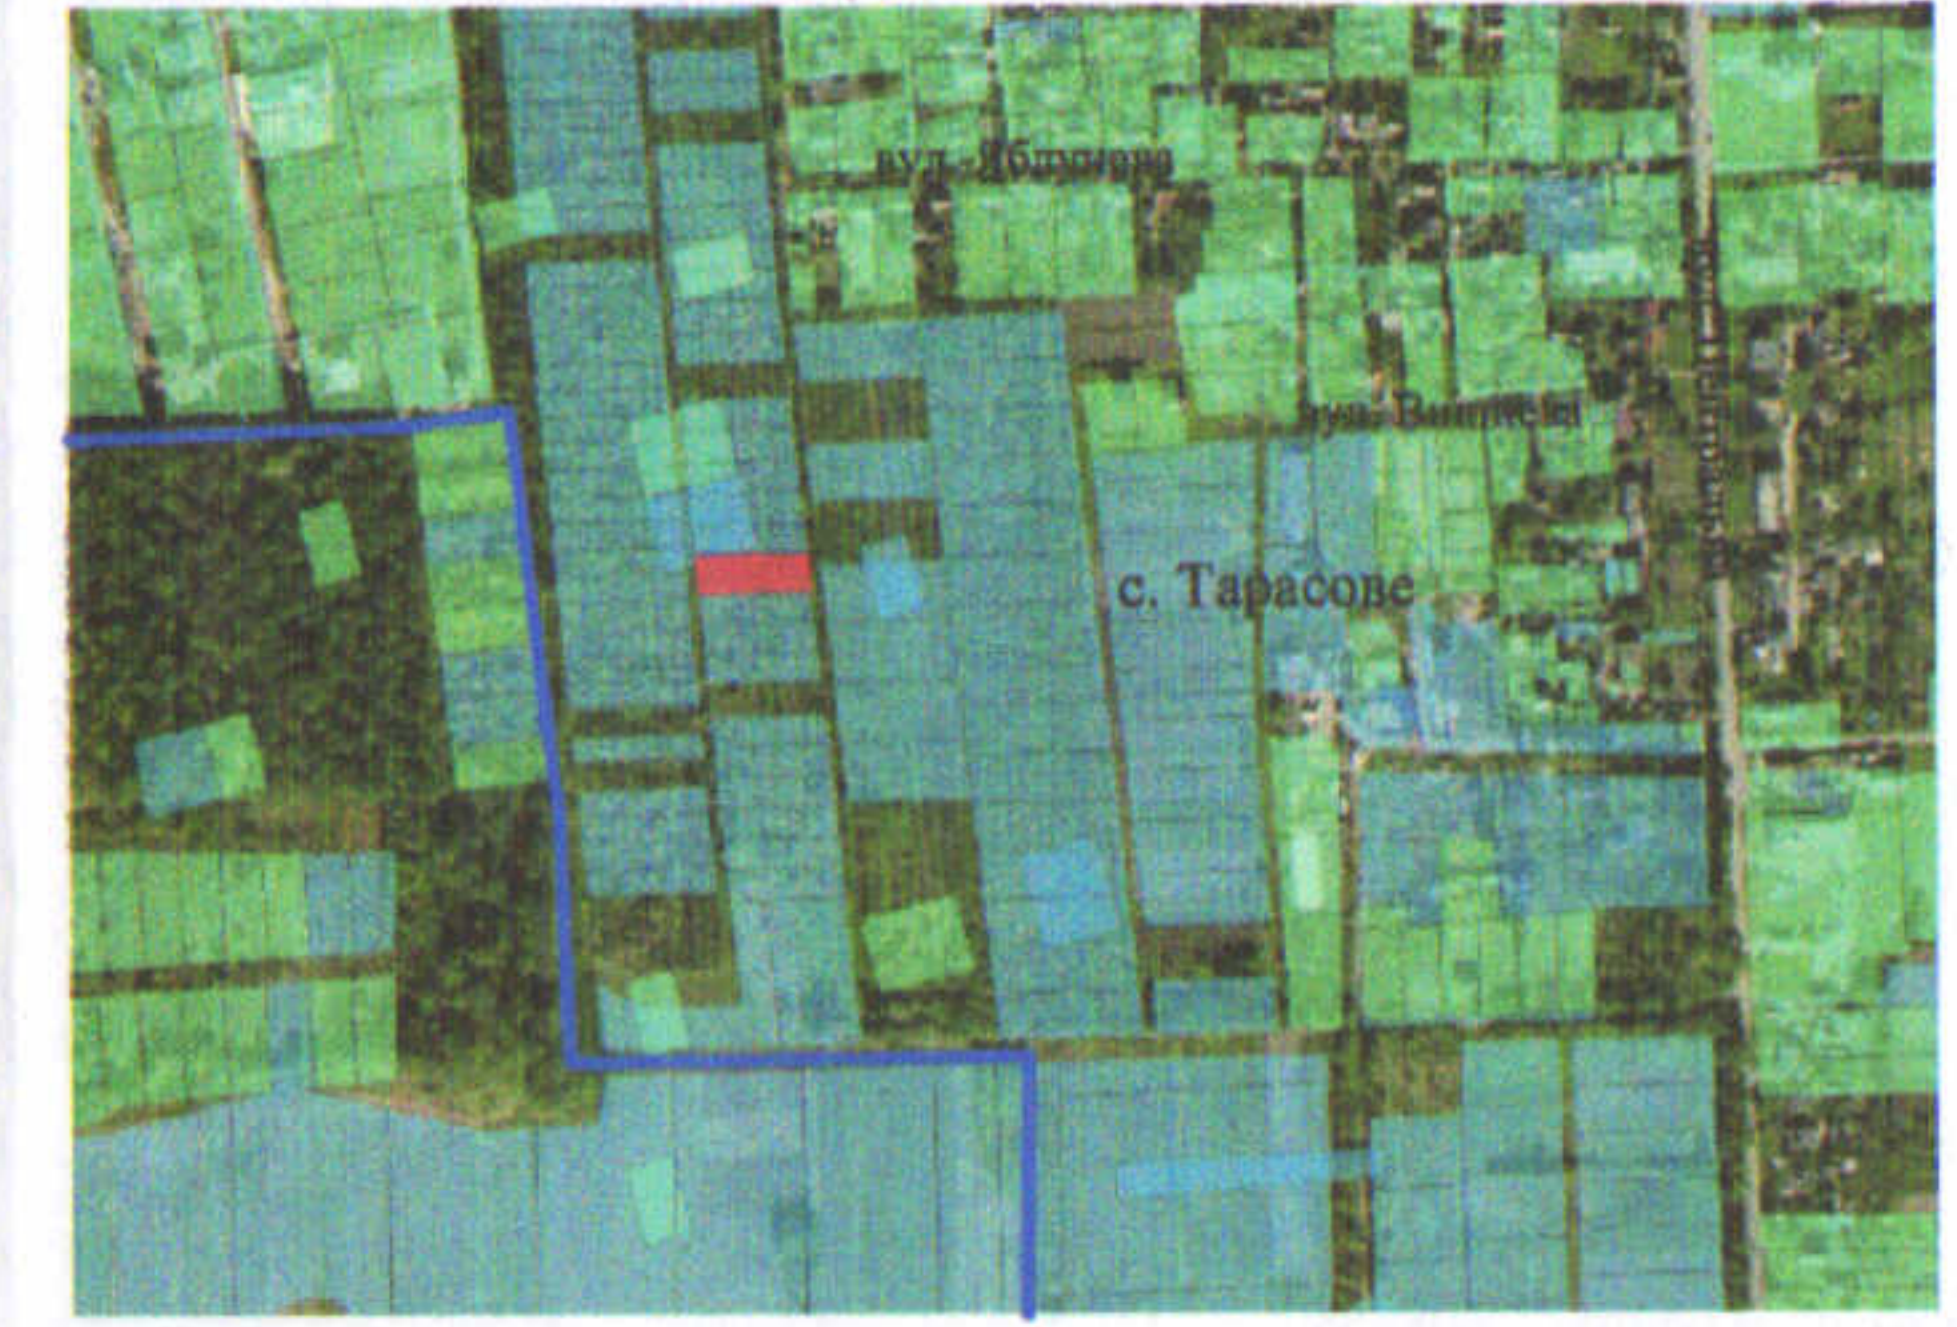

ПЛАН
земельної ділянки

Кадастровий номер: 0722881000:03:001:0298

Місце розташування: Волинська область, Луцький район, с. Тарасове

Власник:

громадянка Климчук Оксана Миколаївна (свідоцтво про право на спадщину за законом від 01.04.2021 №1-307, згідно з сертифікатом на право на земельну частку (пай) в колишньому СГПП "Плодородсадник Луцький" серія ВЛ № 0254376 від 23.06.2008, який зареєстрований 23.06.2008 за № 53)

Додаток до рішення міської ради
№ _____ від "___" _____ 20__ р.

СИТУАЦІЙНА СХЕМА

— - межа с. Тарасове

УМОВНІ ПОЗНАЧЕННЯ

0,0942 га — виділення в натурі (на місцевості) земельної частки (паю) № 111 (багаторічні насадження), відповідно до свідоцтва про право на спадщину за законом від 01.04.2021 №1-307, згідно з сертифікатом на право на земельну частку (пай) в колишньому СГПП "Плодородсадник Луцький" серія ВЛ № 0254376 від 23.06.2008, який зареєстрований 23.06.2008 за № 53, для ведення особистого селянського господарства (01.03)