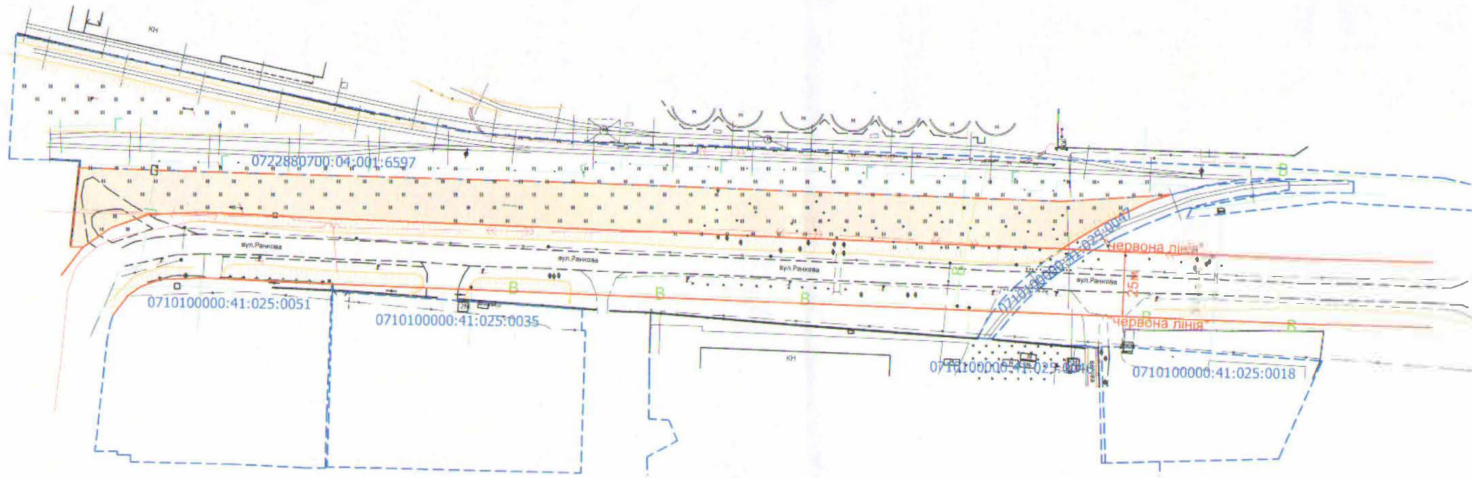

ПЛАН
земельної ділянки

Місце розташування: *м. Луцьк, вул. Раїкова*

Землекористувач:
Виконавчий комітет Луцької міської ради

СЕКРЕТАР МІСЬКОЇ РАДИ _____

Юрій БЕЗПЯТКО

УМОВНІ ПОЗНАЧЕННЯ
0,71га — земельна ділянка, яка планується до продажу на земельних торгах (аукціоні), відом шпильового призначення земельної ділянки 12.11 - для розміщення та експлуатації об'єктів дорожнього сервісу

Масштаб 1:2000

Директор	Сертифікований інженер-землевпорядник	Площа земельної ділянки (га)	з них в оренду
Олександр Вікторович	Олександр Вікторович	0,71	

СОТА НОВА

Дубко О.В. Вікторович

СОТА НОВА