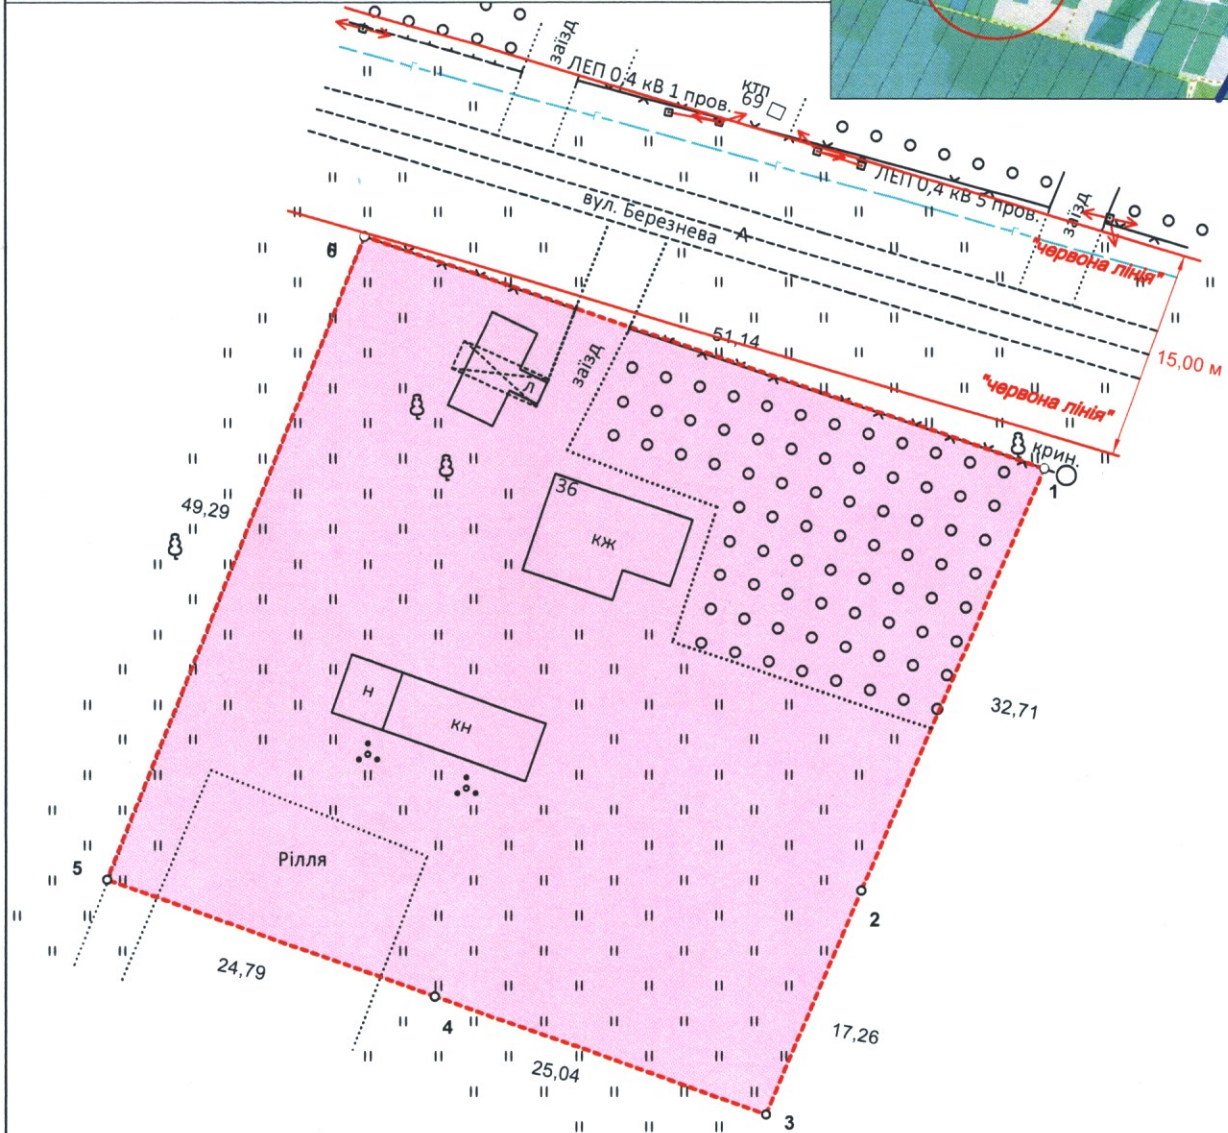

ПЛАН

земельної ділянки

Кадастровий номер: 0721885000:03:001:0053

Місце розташування: Волинська область, Луцький район, с. Клепачів, вул. Березнева, 36

Землекористувачі:

громадянка Бричук Олена Іванівна (частка 1/4),

громадянка Огребчук Катерина Петрівна (частка 1/4),

громадянин Парфелюк Юрій Григорович (частка 2/4).

Додаток до рішення міської ради № _____ від "___" _____ 202_ р.

0,2500 га — земельна ділянка, що передається у спільну часткову власність, для будівництва і обслуговування житлового будинку, господарських будівель і споруд (присадибна ділянка) [02.01]