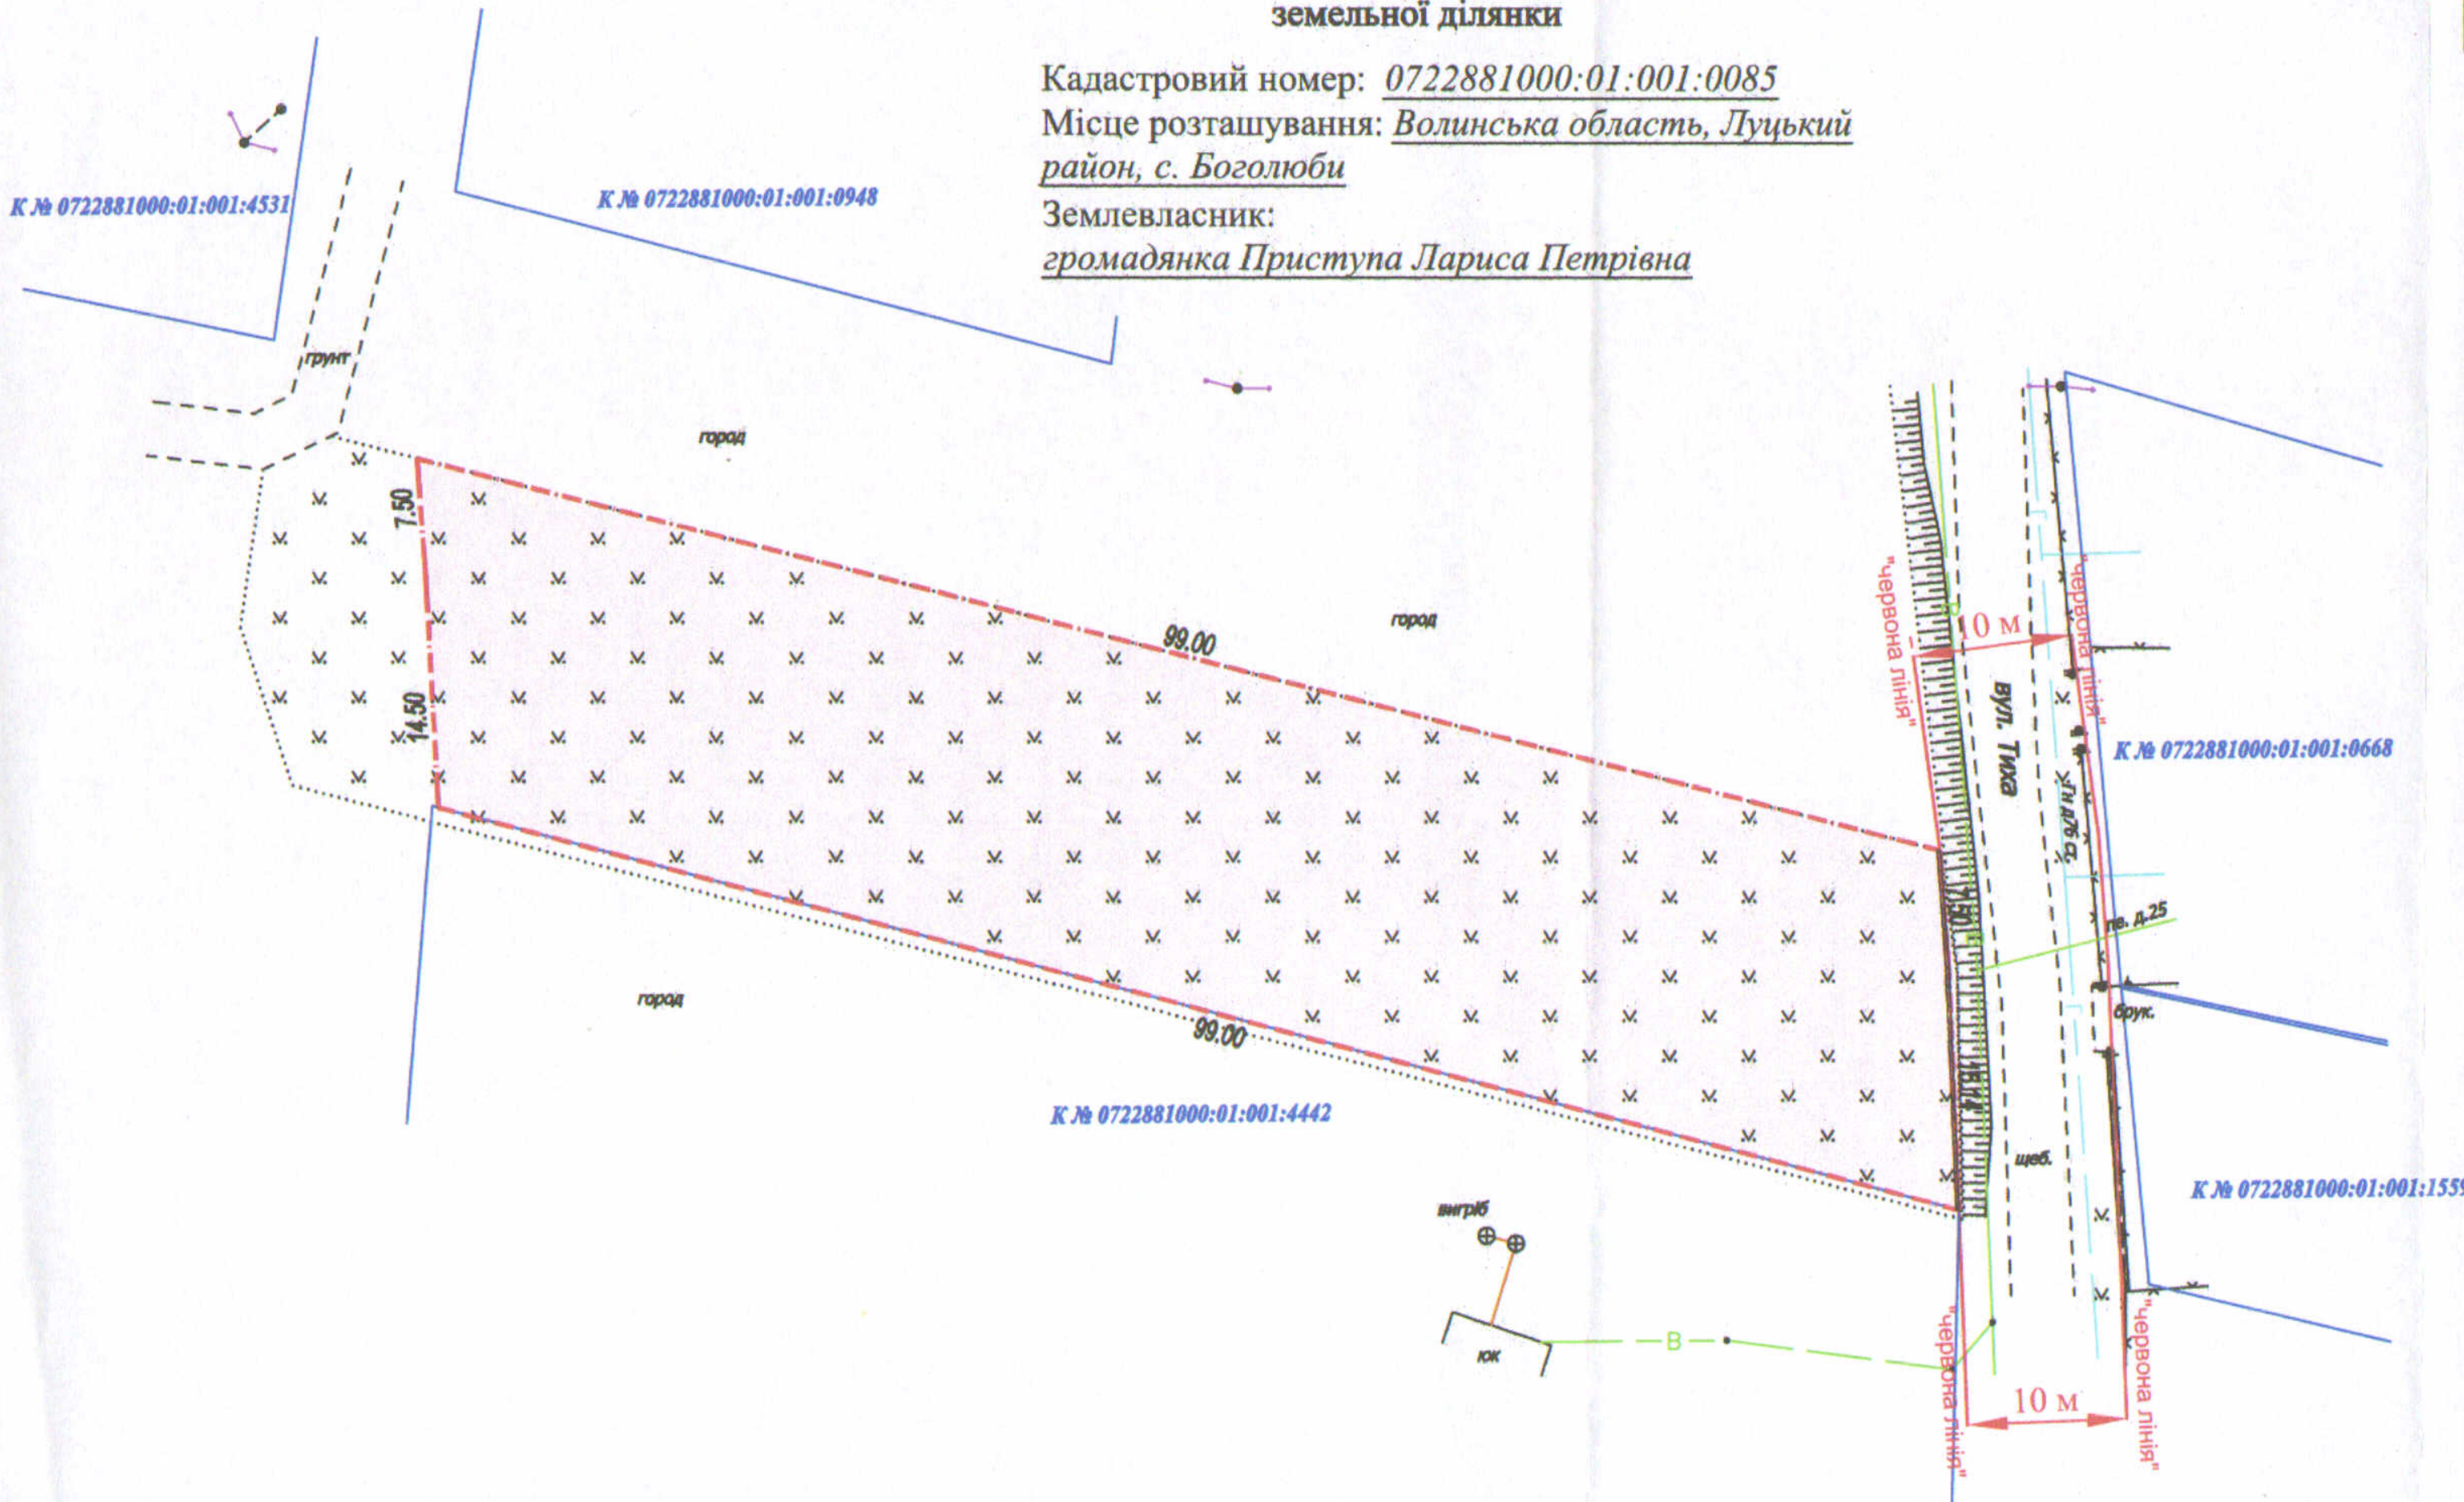

**ПЛАН
земельної ділянки**

Кадастровий номер: 0722881000:01:001:0085
 Місце розташування: Волинська область, Луцький район, с. Боголюбів
 Землевласник:
громадянка Приступа Лариса Петрівна

Додаток до рішення міської ради
 № _____ від "___" _____ 20__ р.

Ситуаційна схема

СЕКРЕТАР МІСЬКОЇ РАДИ

Юрій БЕЗПЯТКО

УМОВНІ ПОЗНАЧЕННЯ

- 0,2103 га — земельна ділянка, цільове призначення якої змінюється з "для ведення особистого селянського господарства (01.03)" на "для будівництва і обслуговування житлового будинку, господарських будівель і споруд (присадибна ділянка) (02.01)"
- 0,0004 га — обмеження, встановлене щодо використання земельної ділянки [охоронна зона навколо інженерних комунікацій - водопровід (01.08)]

Україна Директор Крисак А.І.	Сертифікований інженер-землезнавець Талецький Д.В.	Масштаб 1:500
Відповідальний за якість робіт 2501418	ДМИТРО ВАДИМОВИЧ	Площа ділянки (га)
ТзОВ "ГІНТІ+"		3 у власності
		0,2103 0,2103