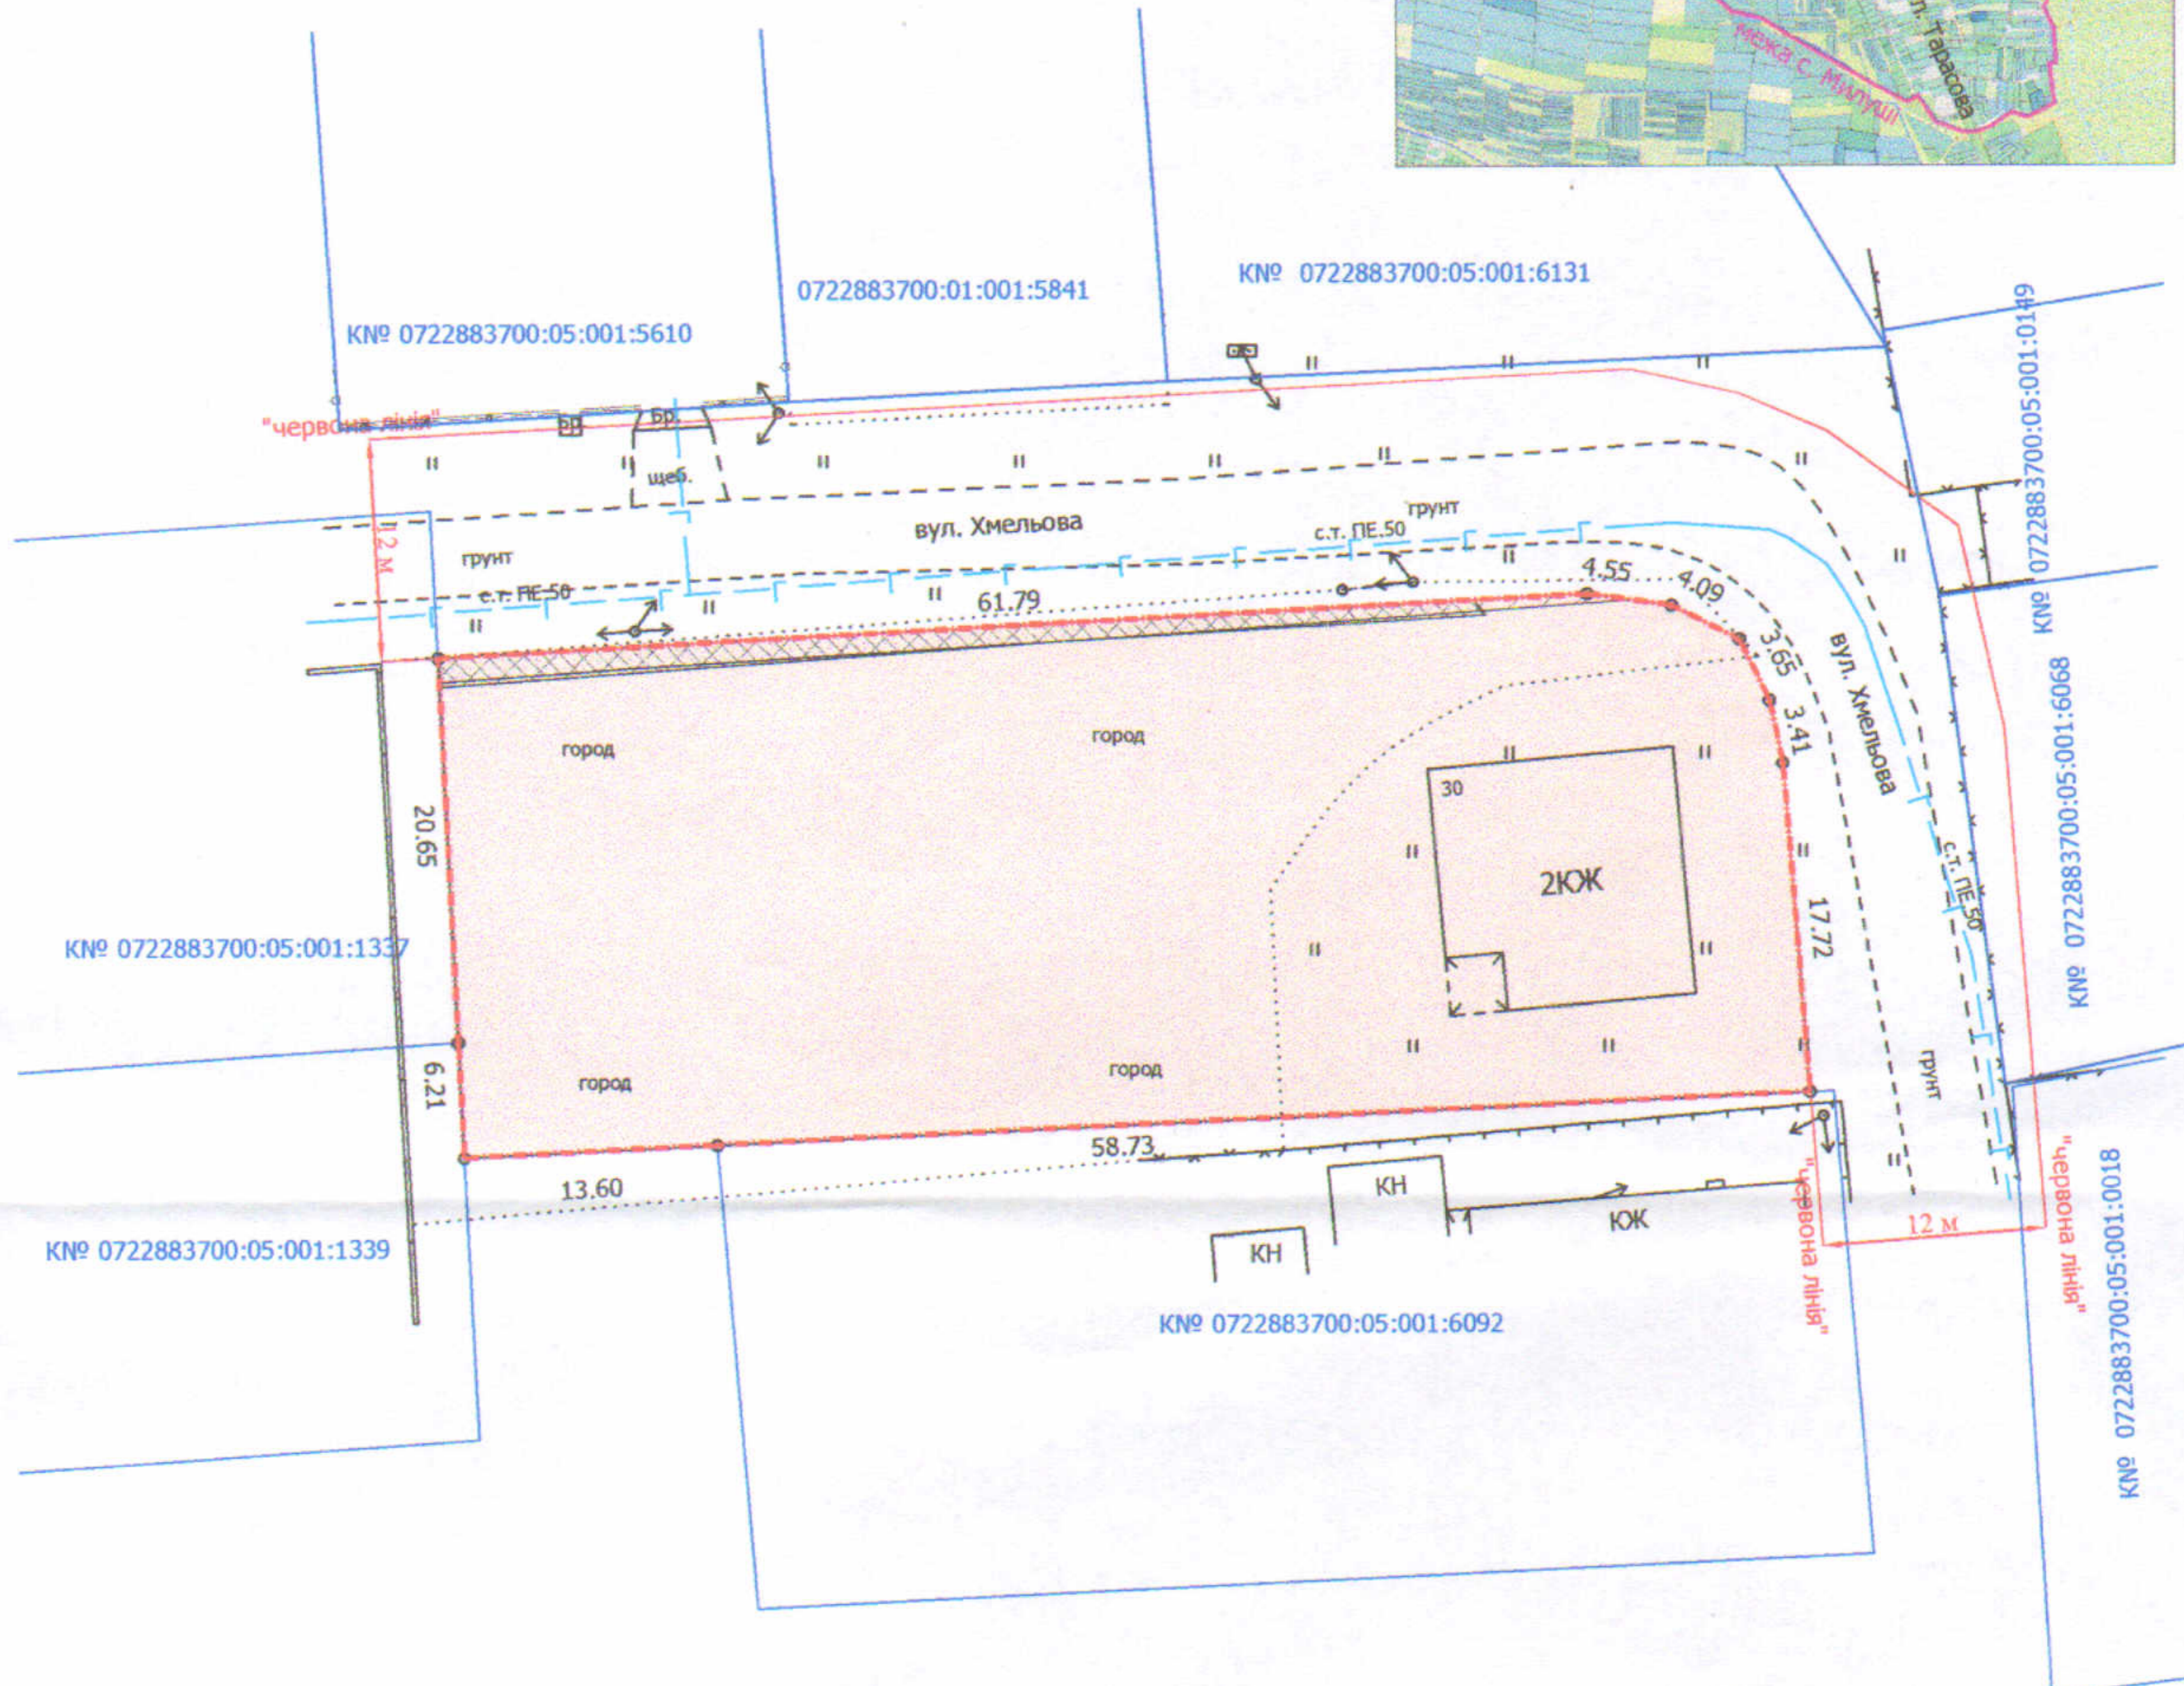

ПЛАН
земельної ділянки

Кадастровий номер: 0722883700:05:001:0038
Місце розташування: Волинська область,
Луцький район, с. Милуші, вул. Хмельова, 30
Власник:
громадянин Маркитанюк Сергій Леонідович

Ситуаційний план

УМОВНІ ПОЗНАЧЕННЯ

- 0,1930 га — земельна ділянка, що передається безоплатно у власність для будівництва і обслуговування житлового будинку, господарських будівель і споруд (присадибна ділянка) - 02.01
- 0,0057 га — обмеження, встановлене щодо використання земельної ділянки (охоронна зона навколо (уздовж) об'єкта енергетичної системи (01.05) - повітряна лінія електропередачі 0,4 кВ)
- 0,0064 га — обмеження, встановлене щодо використання земельної ділянки (охоронна зона навколо інженерних комунікацій (01.08) - газопровід)

Масштаб 1: 500

| | |
|------------------------------|-------------|
| Площа земельної ділянки (га) | 3 них |
| | у власність |
| 0,1930 | 0,1930 |