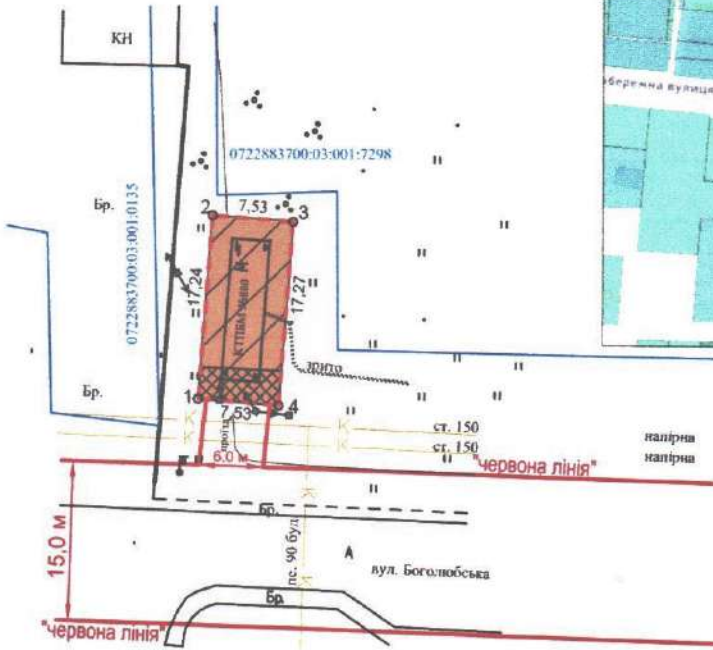

ПЛАН
земельної ділянки

Кадастровий номер: 0722883700:03:001:0442

Місце розташування: Волинська обл., Луцький район, с. Змінець

Землекористувач:

**ПРИВАТНЕ АКЦІОНЕРНЕ ТОВАРИСТВО
«ВОЛИНЬОБЛЕНЕРГО»**

Додаток до рішення міської ради
№ _____ від "___" _____ 202_ р.

Ситуаційна схема

УМОВНІ ПОЗНАЧЕННЯ

- 0,0130 га - земельна ділянка, що надається в оренду для розміщення, будівництва, експлуатації та обслуговування будівель і споруд об'єктів передачі електричної енергії (14.02), для обслуговування комплексної трансформаторної підстанції блочно-модульного типу КТП-880
- 0,0130 га - обмеження, встановлене щодо використання земельної ділянки [охоронна зона навколо (уздовж) об'єкта енергетичної системи (01.05) - повітряна лінія електропередачі, трансформаторна підстанція]
- 0,0023 га - обмеження, встановлене щодо використання земельної ділянки [охоронна зона навколо інженерних комунікацій (01.08) - каналізація]

СЕКРЕТАР МІСЬКОЇ РАДИ

Юрій БЕЗПЯТКО

Директор Відповідальний за якість робіт Виконав Волинська філія ДП "Рівненський науково-дослідний та проектний інститут землеустрою"		М 1:500 Площа земельної ділянки (га) 0,0130		3 в оренду	
				0,0130	