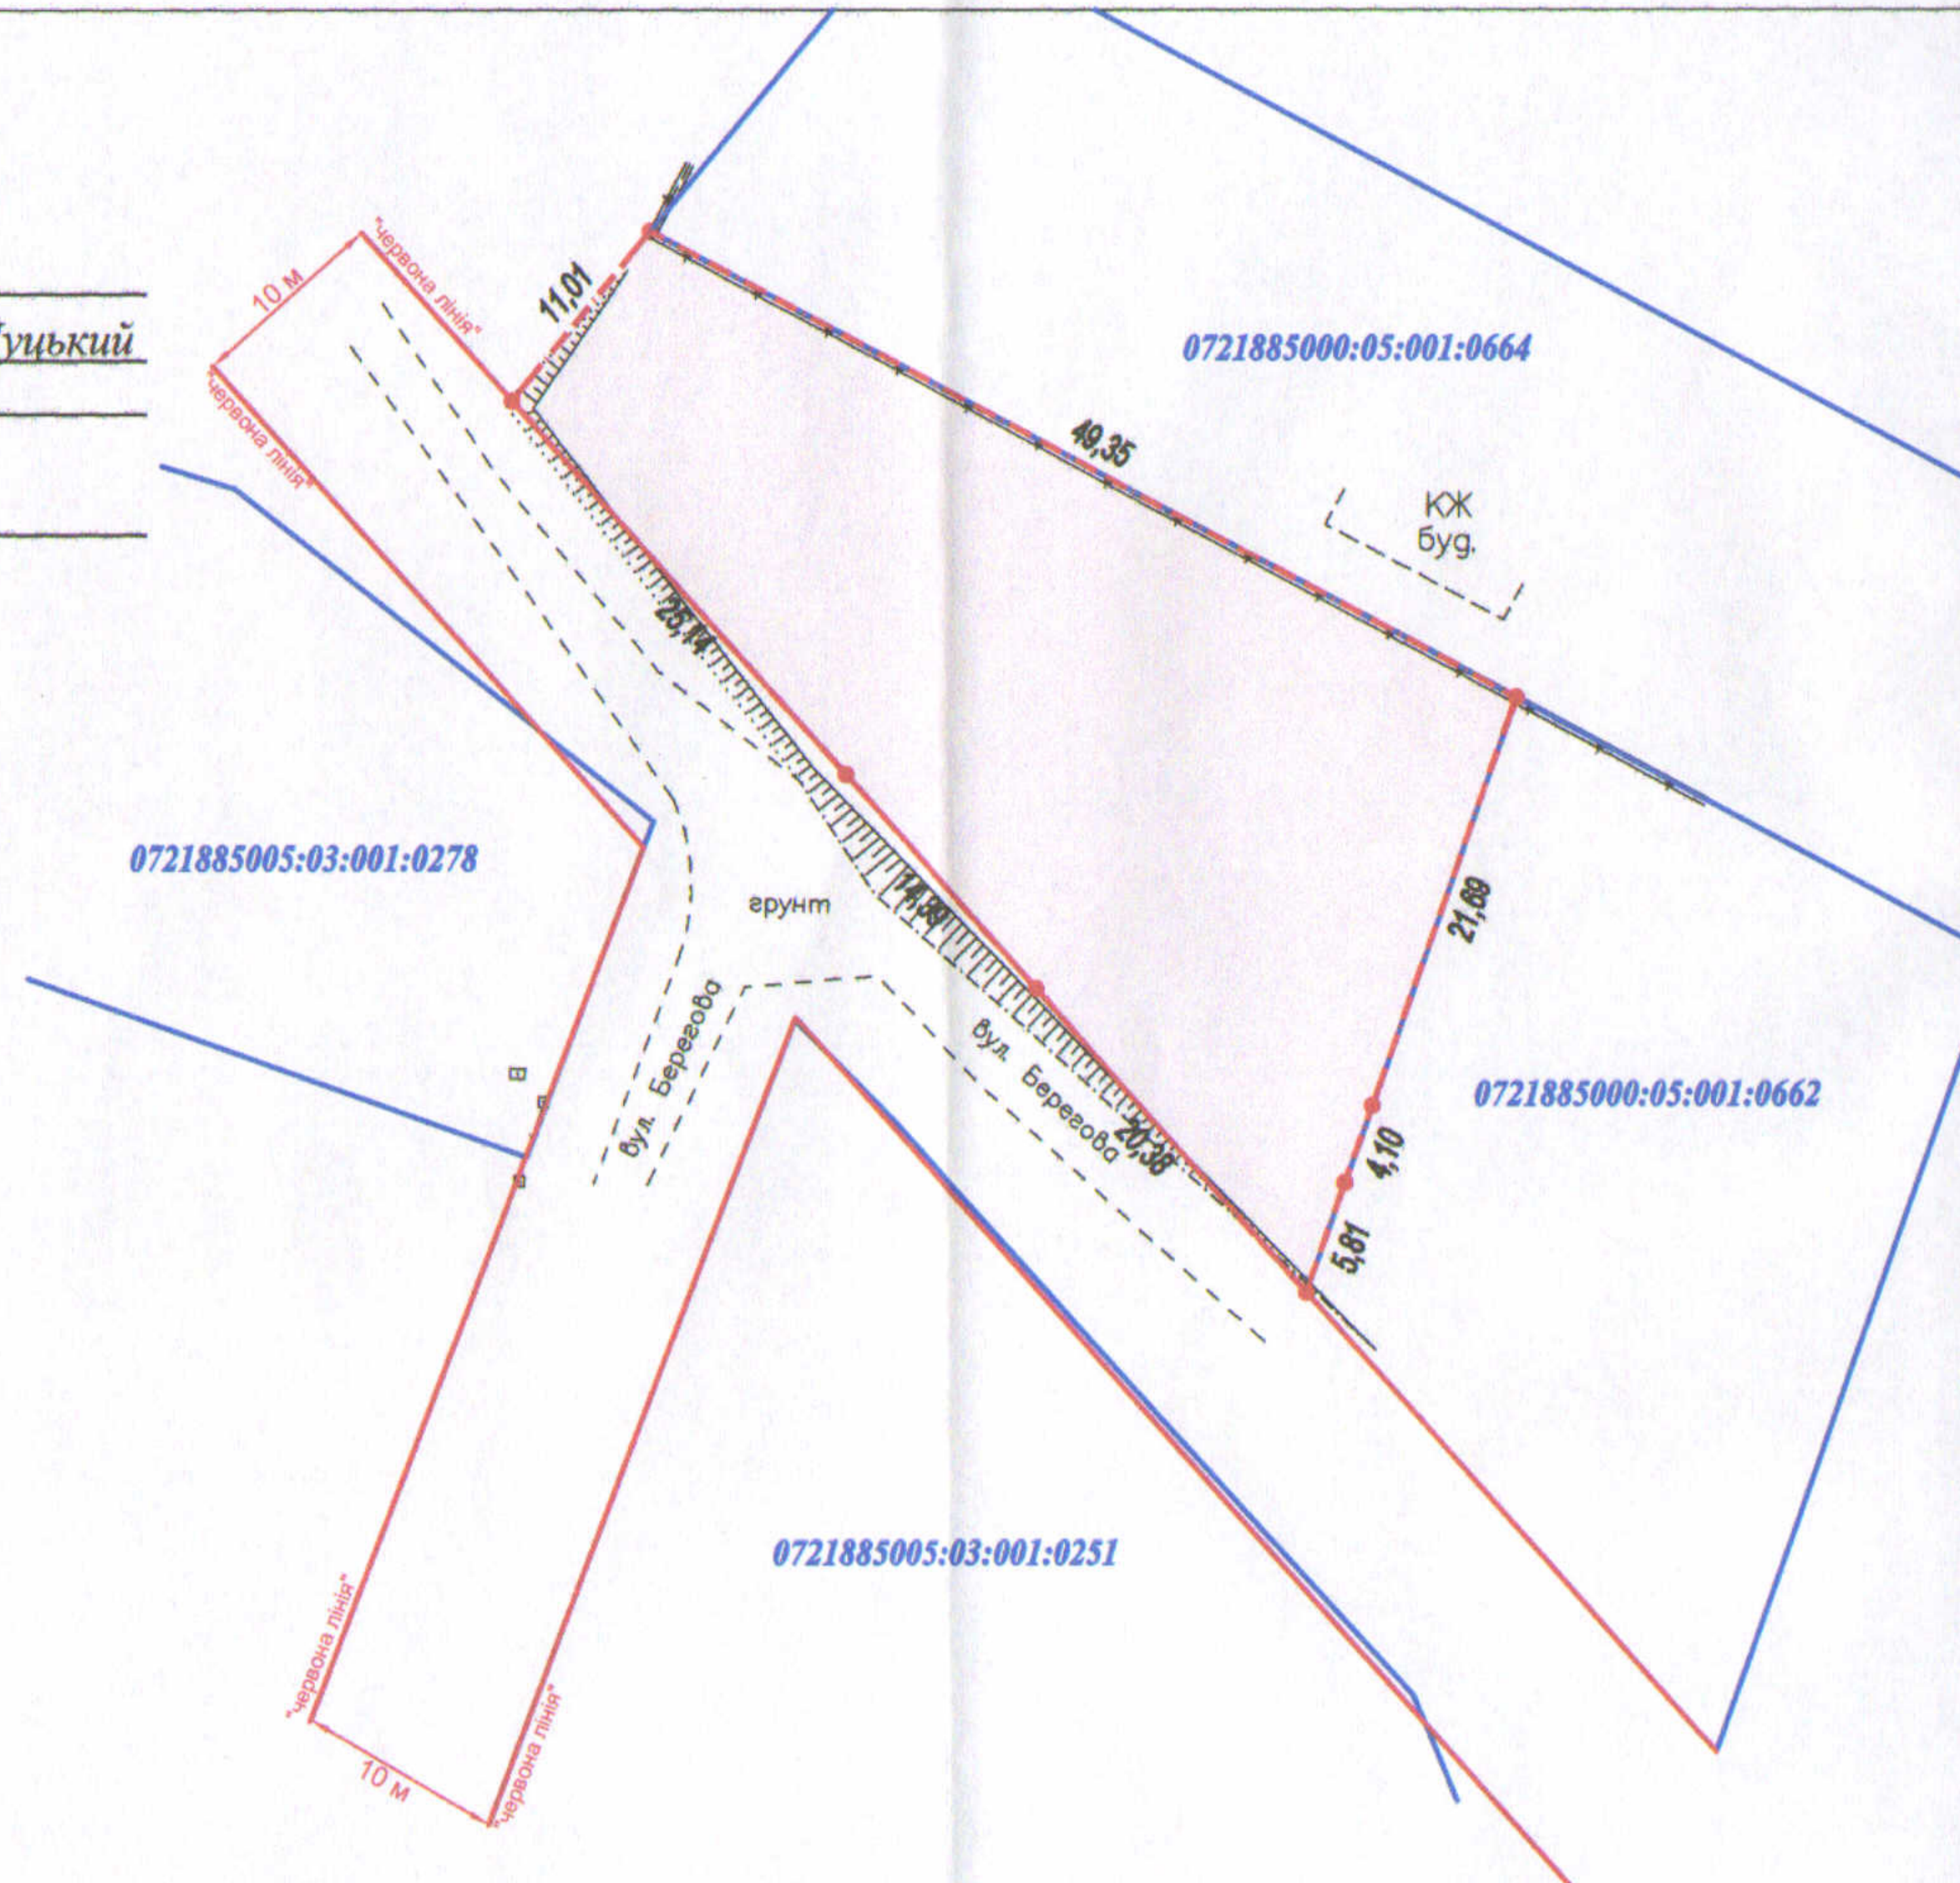

ПЛАН
земельної ділянки

Кадастровий №: 0721885000:05:001:0715

Місце розташування: Волинська область, Луцький район, с. Небіжка

Власник:
громадянка Годик Олена Віталіївна

Додаток до рішення міської ради
№ _____ від "___" _____ 20__ р.

Ситуаційна схема

- межа с. Небіжка

УМОВНІ ПОЗНАЧЕННЯ
0,1096 га — земельна ділянка, цільове призначення якої змінюється з "для ведення особистого селянського господарства (01.03)" на "для будівництва і обслуговування житлового будинку, господарських будівель і споруд (присадибна ділянка) (02.01)"

СЕКРЕТАР МІСЬКОЇ РАДИ

Юрій БЕЗПЯТКО

| | | | |
|--------------------------------|--|----------------|-------------------------------------|
| Директор | | Крисак А.І. | Масштаб 1: 500 |
| Відповідальний за якість робіт | | Галецький Д.В. | |
| Площа ділянки (га) | ТЗОВ "ГІНТІП+" ЛУЦЬКИЙ ДМИТРО ВАДИМОВИЧ | | З них у власності (змiна цiльового) |
| | | | 0,1096 |