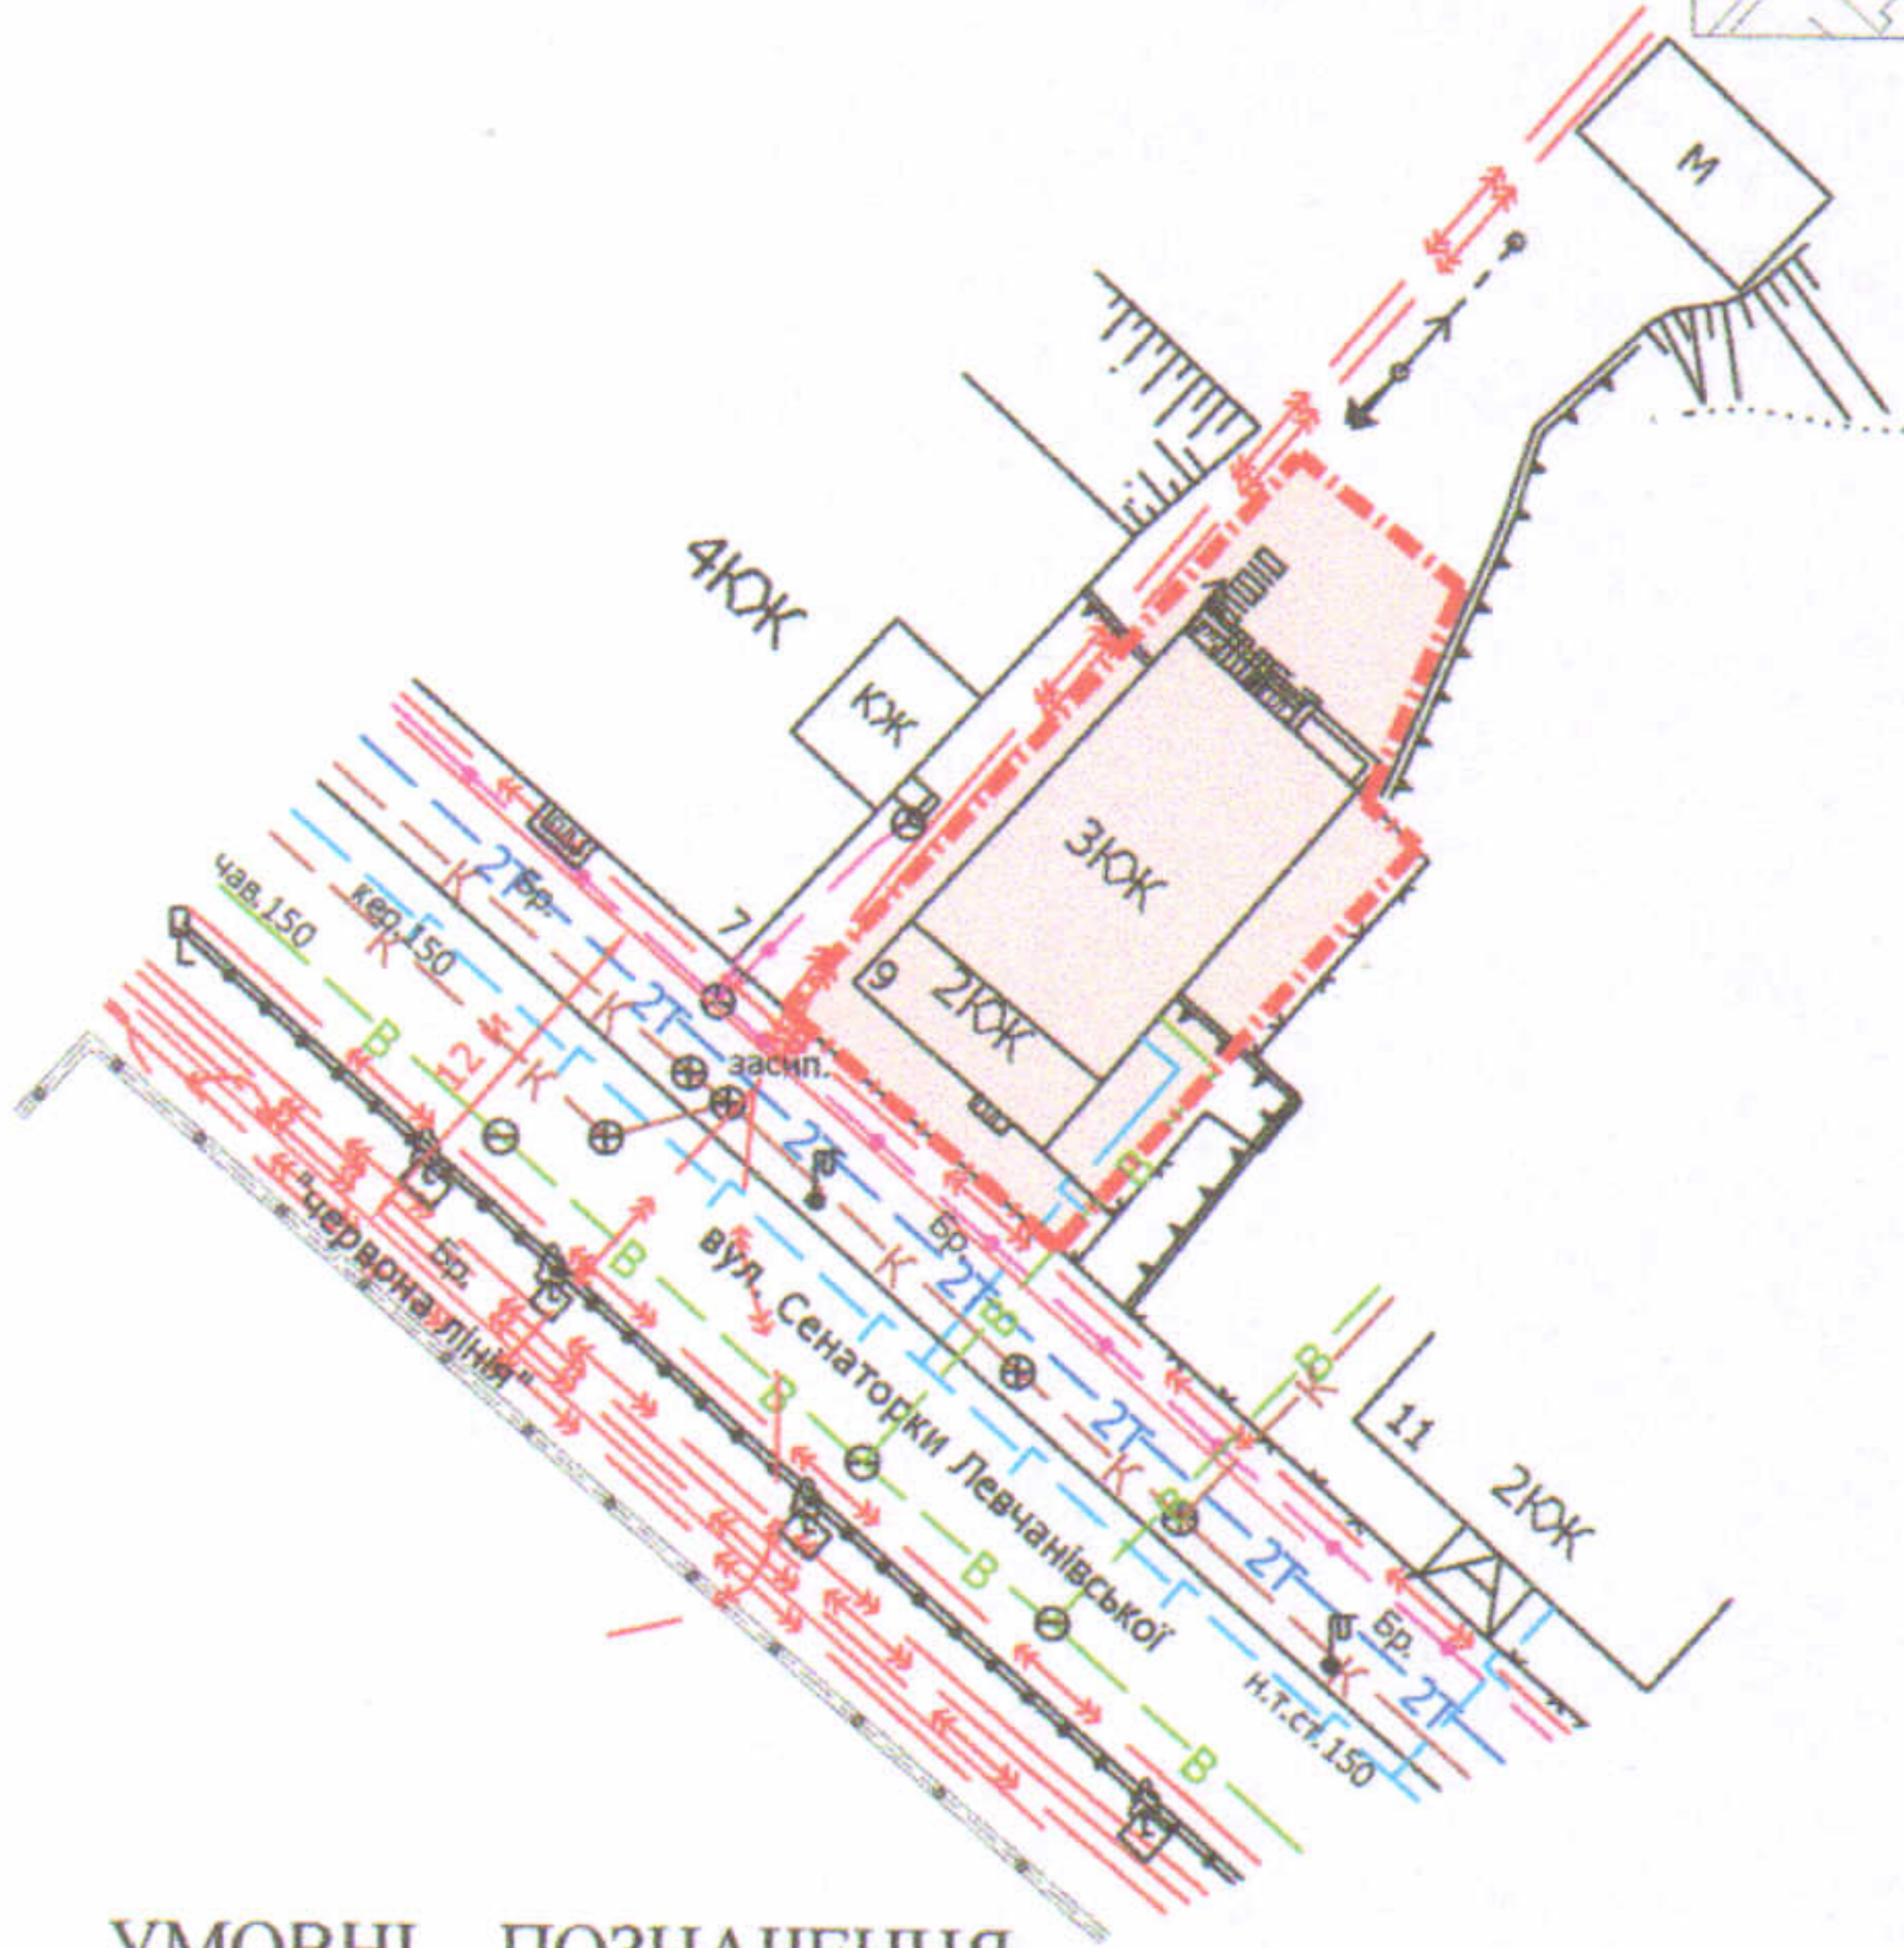

Місце розташування: м. Луцьк,
вул. Сенаторки Левчанівської, 9

Землекористувач:
ОБ'ЄДНАННЯ СПІВВЛАСНИКІВ БАГАТОКВАРТИРНОГО
БУДИНКУ "СЕНАТОРКИ ЛЕВЧАНІВСЬКОЇ 9"

Ситуаційний план

УМОВНІ ПОЗНАЧЕННЯ

0,03 га — земельна ділянка, що планується до відведення в постійне користування для будівництва і обслуговування багатоквартирного житлового будинку з об'єктами торгово-розважальної та ринкової інфраструктури (02.10)

СЕКРЕТАР МІСЬКОЇ РАДИ _____ **Юрій БЕЗПЯТКО**

Директор	<i>[Підпис]</i>	Завадський В.М.	Масштаб 1: 500
Перевірив	<i>[Підпис]</i>	Завадський В.М.	
Виконав	<i>[Підпис]</i>	Кунц О.Ю.	Орієнтовна площа ділянки (га)
ПП "Луцькземресурс" ЗЕМ.РЕСУРС 3298424 ЗАВАДСЬКИЙ ВАНІЛЬ ДІЛОВА № 002216			3 нх в постійне користування
			0,03