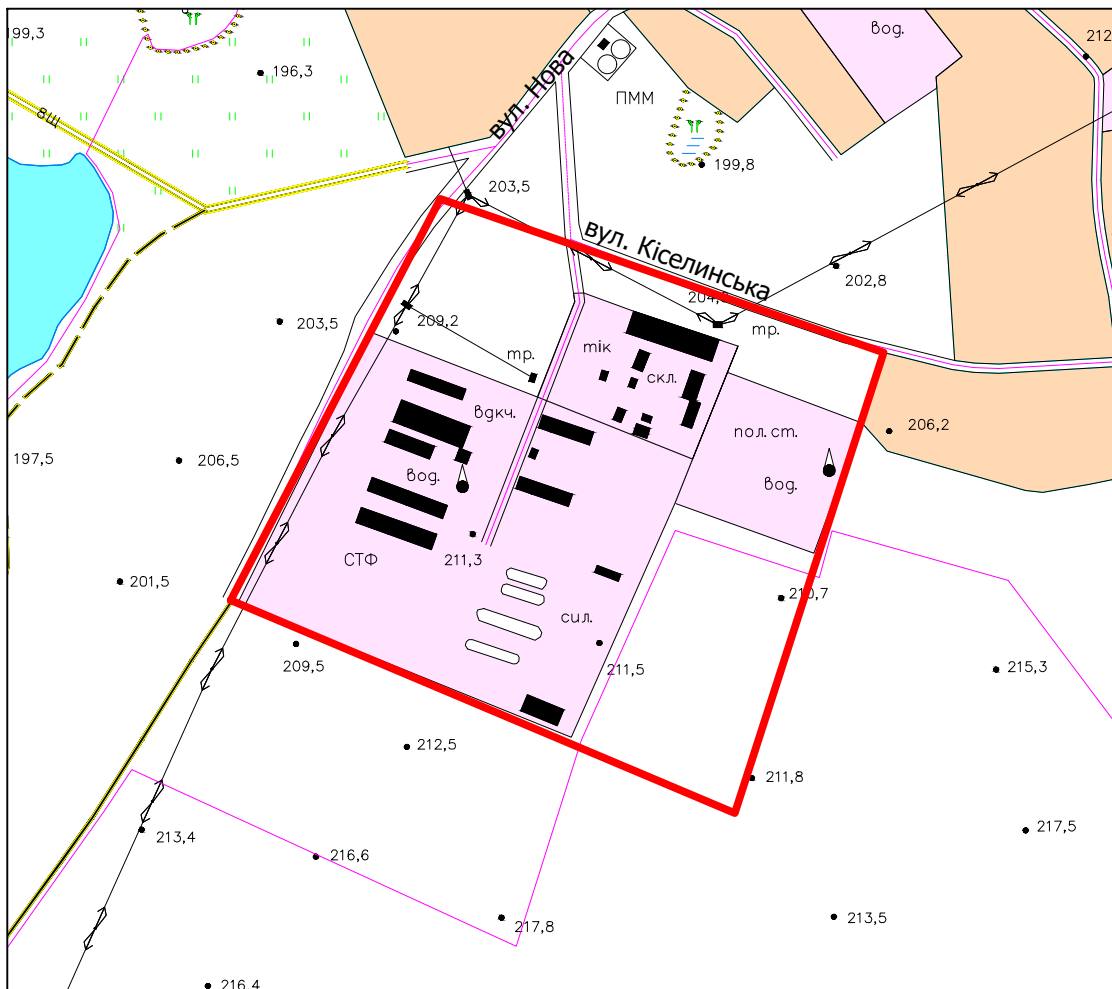

СХЕМА ГЕНПЛАНУ

Додаток до рішення міської ради
2023 № _____

Назва об'єкта: проект детального плану території в межах вул. Кіселинської у с. Шепель Луцької міської територіальної громади (територія колишнього "Господарського Двору")

Замовник: Управління капітального будівництва

Умовні позначення:

- Межа території ДПТ

СЕКРЕТАР МІСЬКОЇ РАДИ _____

ЮРІЙ БЕЗПЯТКО

Департамент містобудування, земельних ресурсів та реклами

Директор департаменту

Туз В.В.

Виконав

Шмігель О.І.

Перевірив

Лохманова А.В.