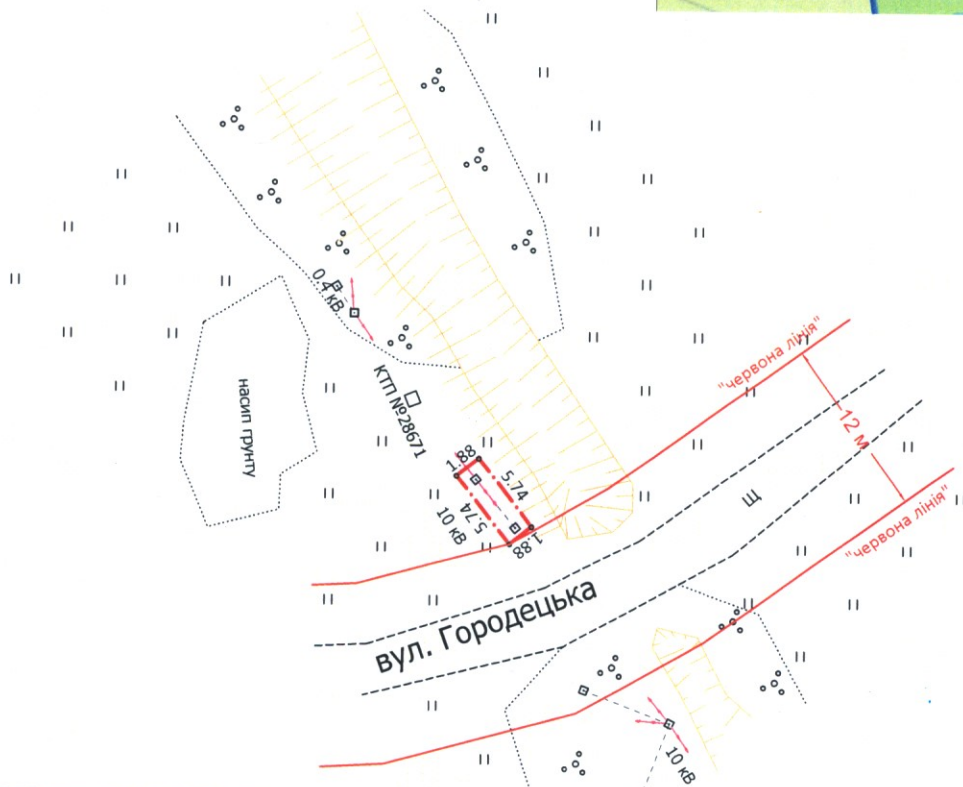

**ПЛАН**  
земельної ділянки  
Кадастровий номер: 0722881800:01:001:0143  
Місце розташування: Волинська область,  
Луцький район, с. Забороль  
Землекористувач:  
ПРИВАТНЕ АКЦІОНЕРНЕ ТОВАРИСТВО  
«ВОЛИНЬОБЛЕНЕРГО»

**Ситуаційна схема**

**УМОВНІ ПОЗНАЧЕННЯ:**

0.0011 га - земельна ділянка, що надається в оренду ПРИВАТНОМУ АКЦІОНЕРНОМУ ТОВАРИСТВУ «ВОЛИНЬОБЛЕНЕРГО» "Для розміщення, будівництва, експлуатації та обслуговування будівель і споруд об'єктів передачі електричної та теплової енергії" (ПЛ-10кВ ЛЗ1-02 опора № 243)(14.02).