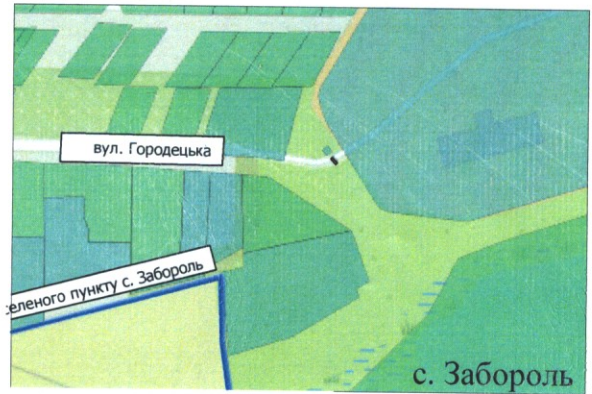

**ПЛАН**  
земельної ділянки  
Кадастровий номер: 0722881800:01:001:0143  
Місце розташування: Волинська область,  
Луцький район, с. Забороль  
Землекористувач:  
ПРИВАТНЕ АКЦІОНЕРНЕ ТОВАРИСТВО  
«ВОЛИНЬОБЛЕНЕРГО»

**Ситуаційна схема**

**УМОВНІ ПОЗНАЧЕННЯ:**

0.0011 га - земельна ділянка, що надається в оренду ПРИВАТНОМУ АКЦІОНЕРНОМУ ТОВАРИСТВУ «ВОЛИНЬОБЛЕНЕРГО» "Для розміщення, будівництва, експлуатації та обслуговування будівель і споруд об'єктів передачі електричної та теплової енергії" (ПЛ-10кВ ЛЗ1-02 опора № 243)(14.02).