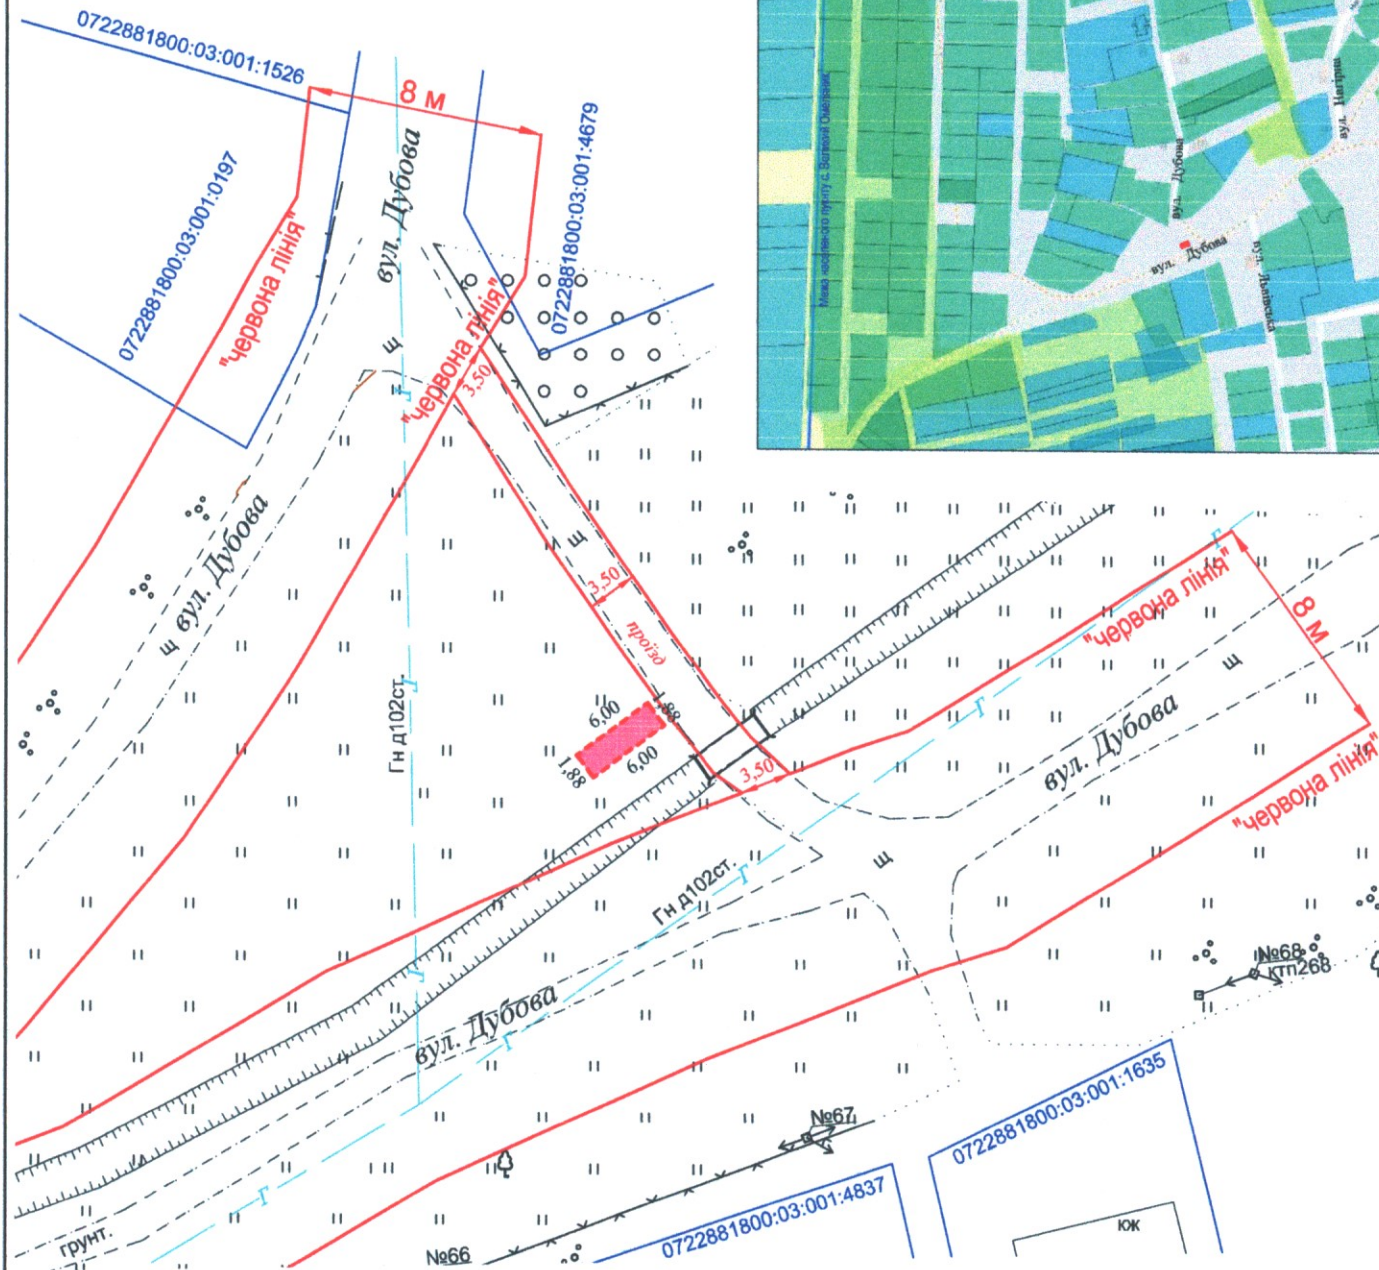

ПЛАН

земельної ділянки

Місце розташування: Волинська область, Луцький район,  
с. Великий Омеляник

Землекористувач: ПРИВАТНЕ АКЦІОНЕРНЕ ТОВАРИСТВО  
"ВОЛИНЬОБЛЕНЕРГО"

Додаток до рішення міської ради  
№ \_\_\_\_\_ від "\_\_\_" \_\_\_\_\_ 202\_ р.

Ситуаційна схема

Умовні позначення

**0,0011 га** - земельна ділянка, що планується до відведення в оренду для розміщення, будівництва, експлуатації та обслуговування будівель і споруд об'єктів передачі електричної енергії [ПЛ-10кВ Л 31-02] (14.02)