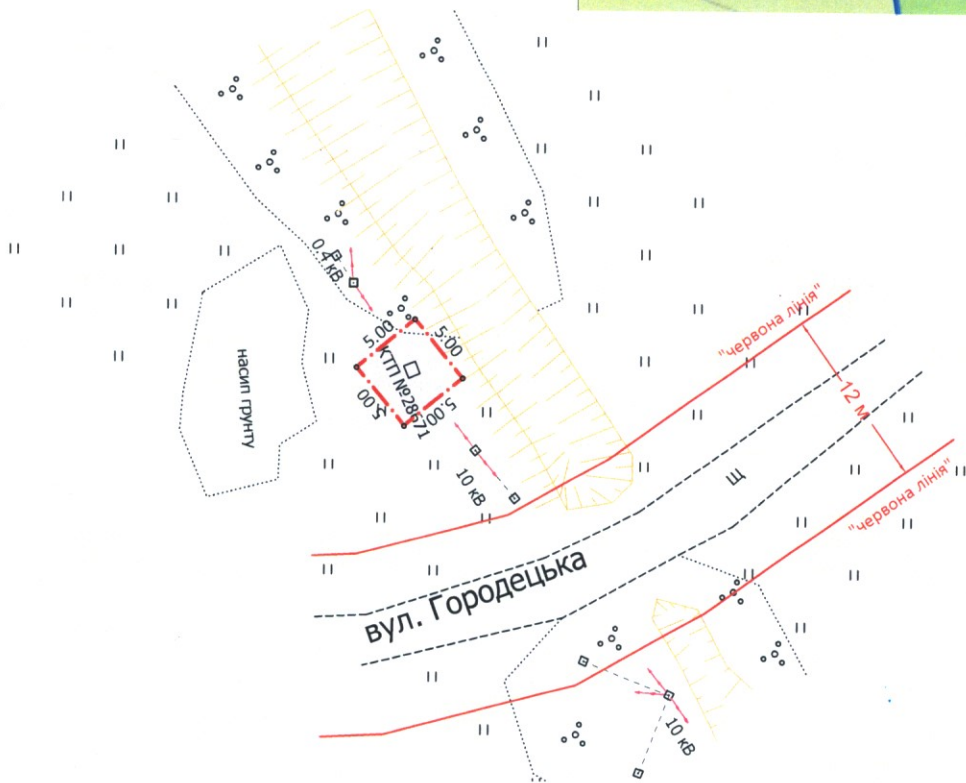

ПЛАН
земельної ділянки

Кадастровий номер: 0722881800:01:001:0142

Місце розташування: Волинська область,

Луцький район, с. Забороль

Землекористувач:

ПРИВАТНЕ АКЦІОНЕРНЕ ТОВАРИСТВО

«ВОЛИНЬОБЛЕНЕРГО»

Ситуаційна схема

УМОВНІ ПОЗНАЧЕННЯ:

0.0025га

- земельна ділянка, що надається в оренду ПРИВАТНОМУ АКЦІОНЕРНОМУ ТОВАРИСТВУ «ВОЛИНЬОБЛЕНЕРГО» " Для розміщення, будівництва, експлуатації та обслуговування будівель і споруд об'єктів передачі електричної та теплової енергії" (14.02).