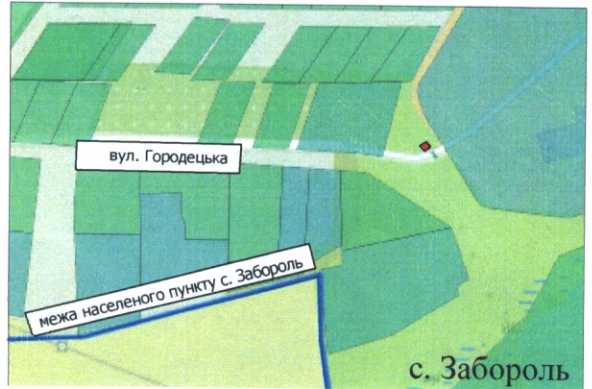

ПЛАН
земельної ділянки

Кадастровий номер: 0722881800:01:001:0142

Місце розташування: Волинська область,

Луцький район, с. Забороль

Землекористувач:

ПРИВАТНЕ АКЦІОНЕРНЕ ТОВАРИСТВО

«ВОЛИНЬОБЛЕНЕРГО»

Ситуаційна схема

УМОВНІ ПОЗНАЧЕННЯ:

0.0025га

- земельна ділянка, що надається в оренду ПРИВАТНОМУ АКЦІОНЕРНОМУ ТОВАРИСТВУ «ВОЛИНЬОБЛЕНЕРГО» " Для розміщення, будівництва, експлуатації та обслуговування будівель і споруд об'єктів передачі електричної та теплової енергії" (14.02).