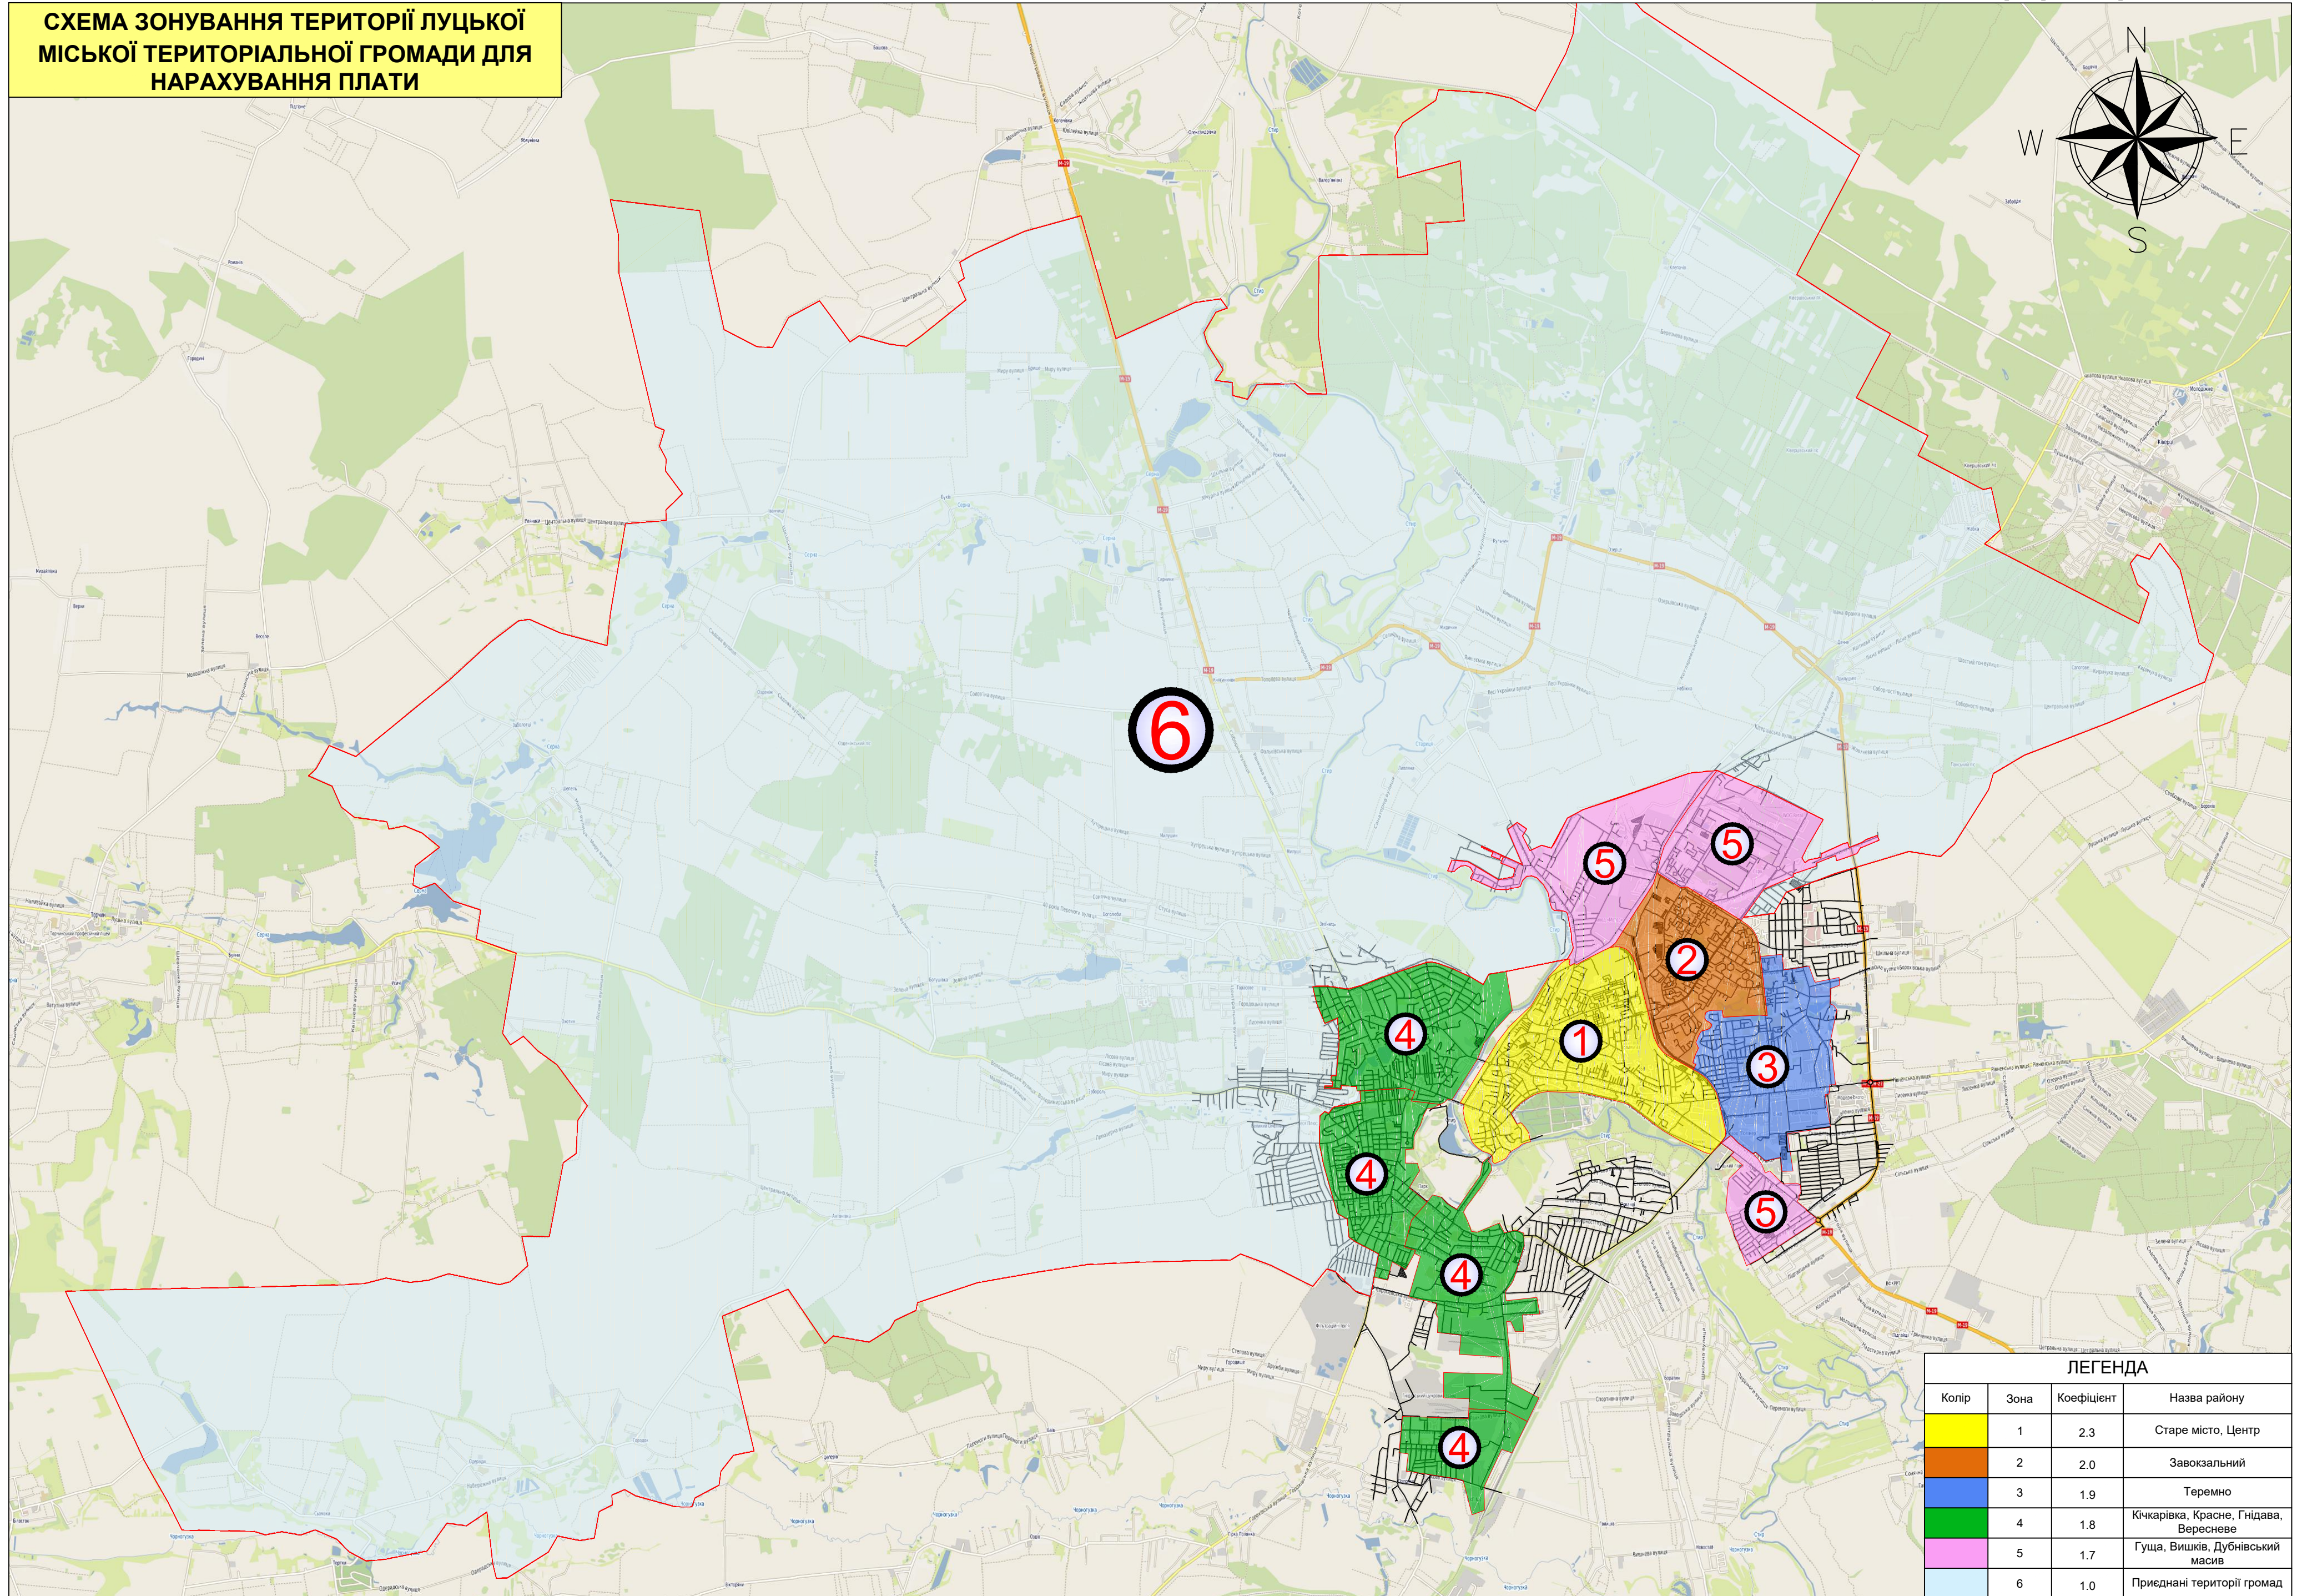

**СХЕМА ЗОНУВАННЯ ТЕРИТОРІЇ ЛУЦЬКОЇ МІСЬКОЇ ТЕРИТОРІАЛЬНОЇ ГРОМАДИ ДЛЯ НАРАХУВАННЯ ПЛАТИ**

**ЛЕГЕНДА**

Колір	Зона	Коефіцієнт	Назва району
Жовтий	1	2,3	Старе місто, Центр
Оранжевий	2	2,0	Завокзальний
Блакитний	3	1,9	Теремно
Зелений	4	1,8	Кічкарівка, Красне, Гнідава, Вересневе
Рожевий	5	1,7	Гуша, Вишків, Дубнівський масив
Світло-блакитний	6	1,0	Приднані території громад