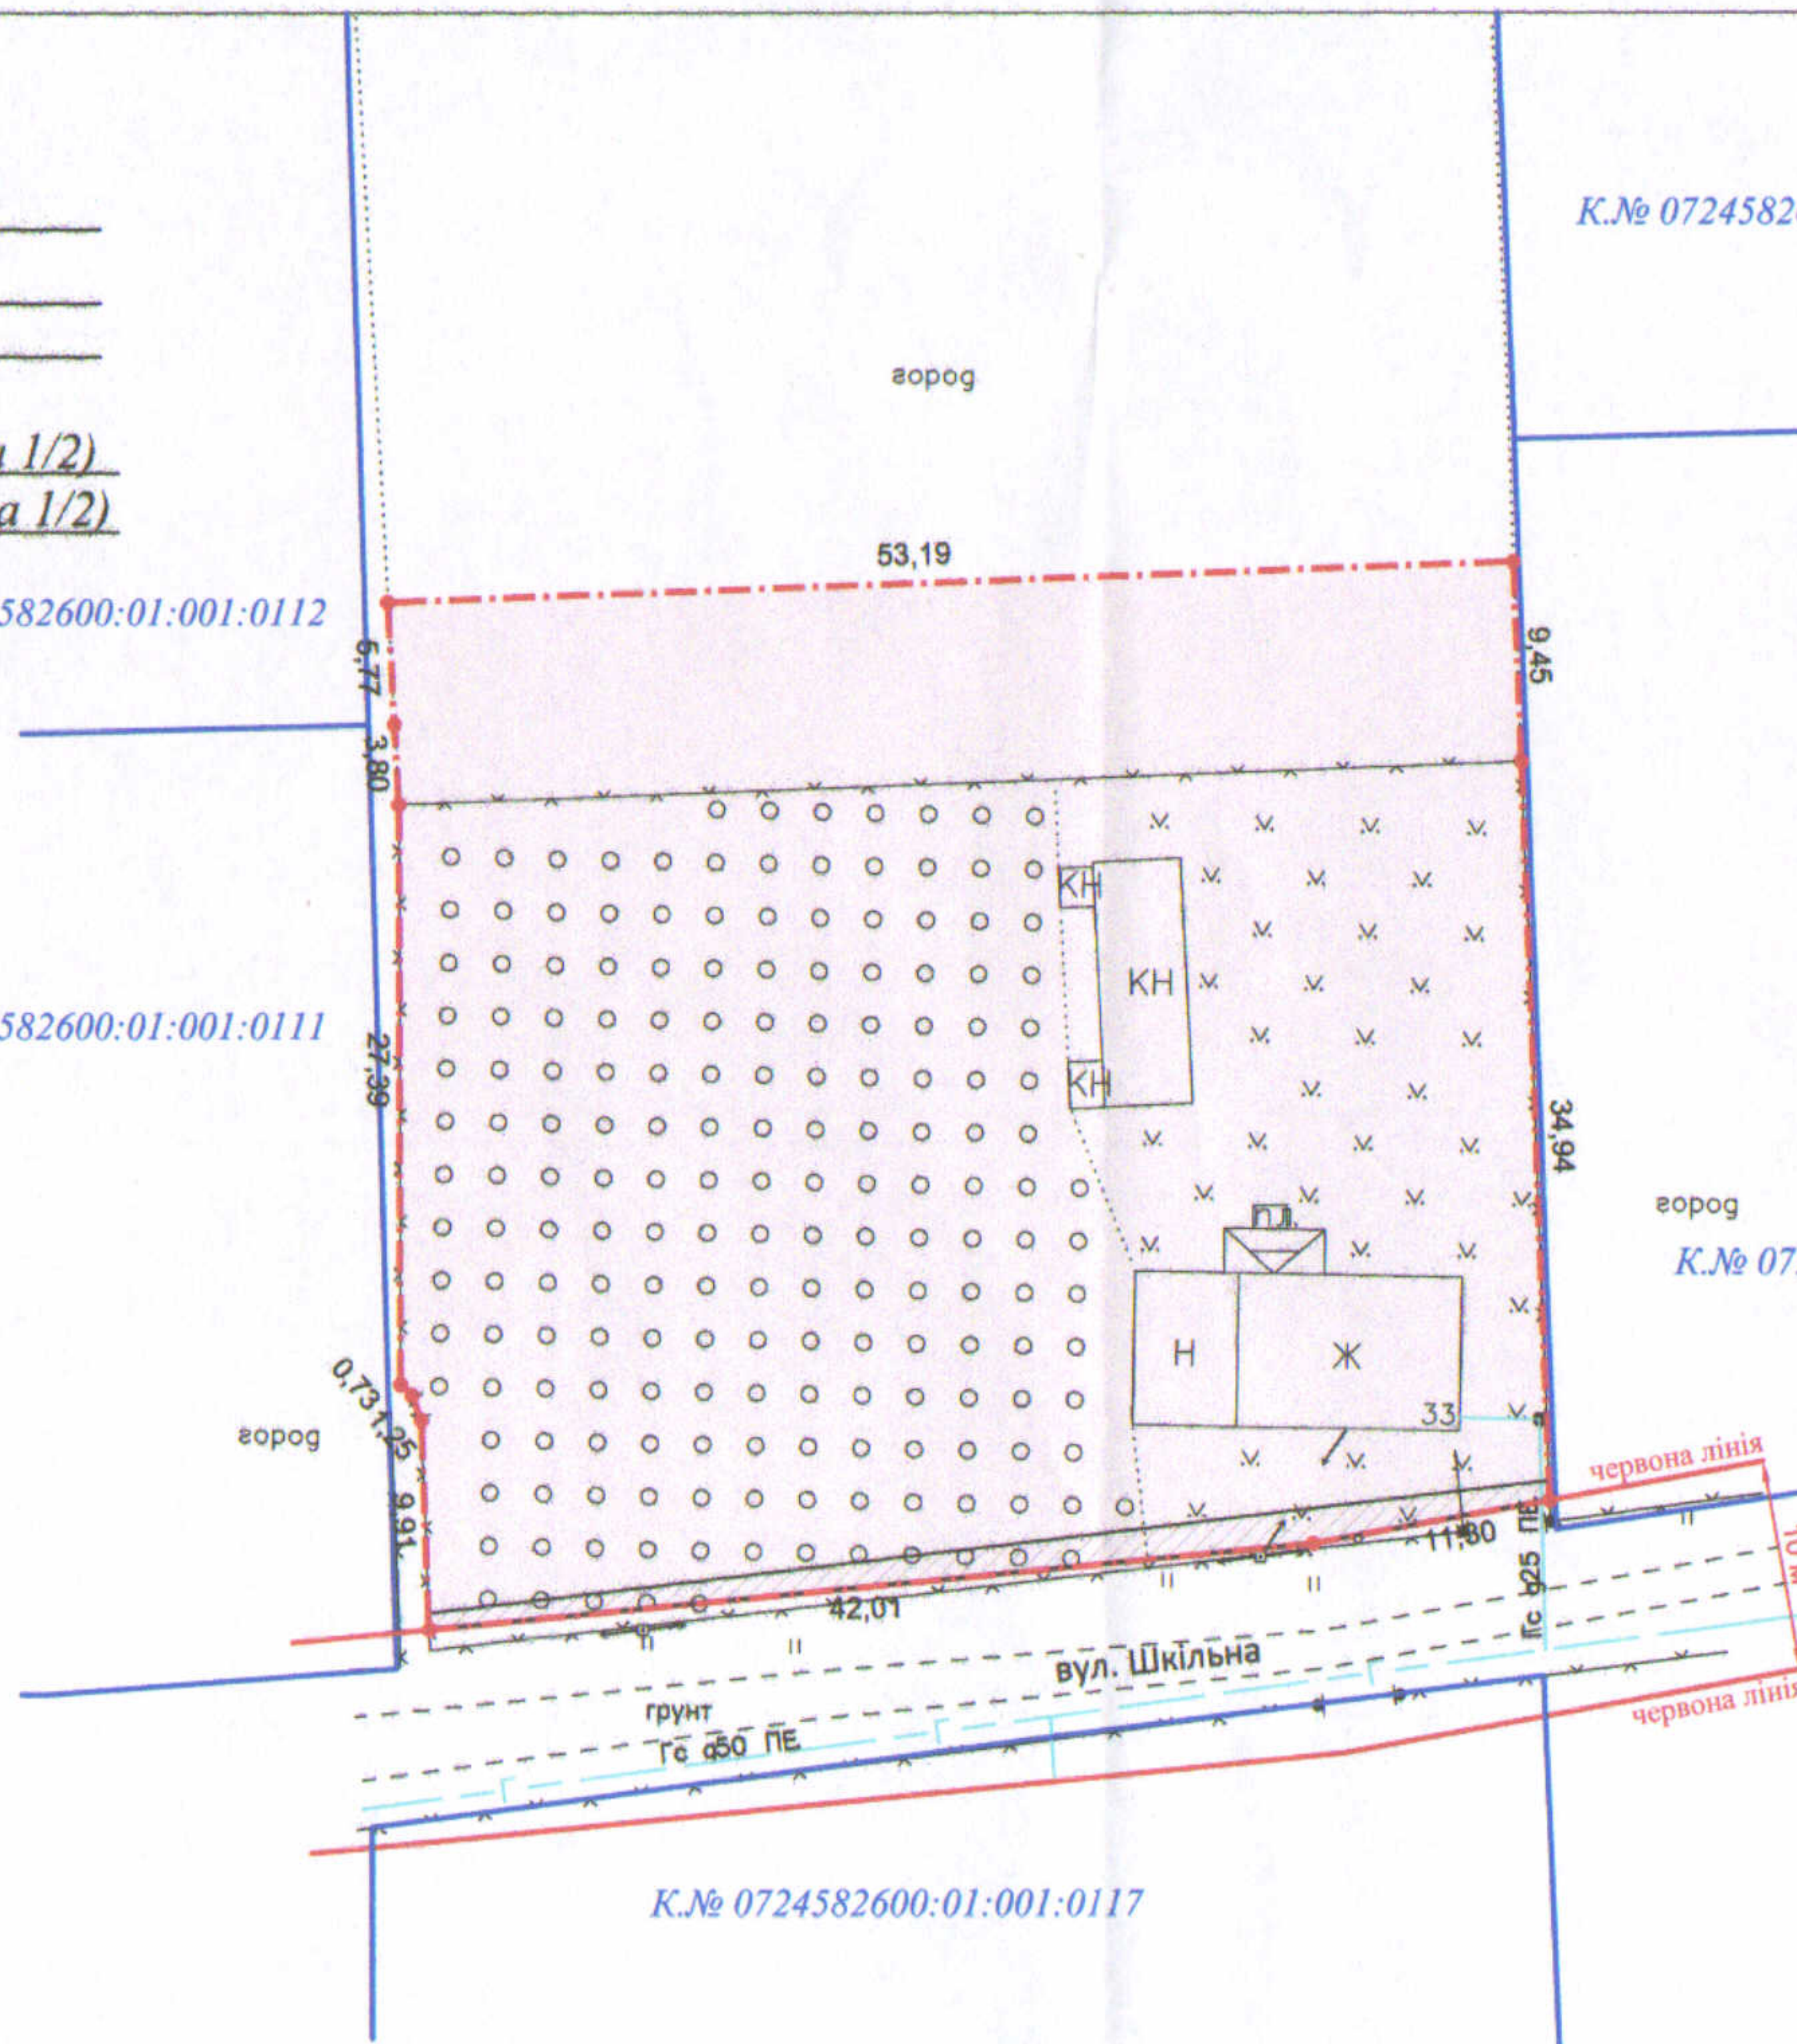

ПЛАН

земельної ділянки

Кадастровий №: 0724582600:01:001:0559

Місце розташування: Волинська область,
Луцький район, с. Іванчиці, вул. Шкільна, 33

Власники:

громадянин Бень Леонід Микитович (частка 1/2)

громадянин Бень Георгій Микитович (частка 1/2)

Додаток до рішення міської ради
№ _____ від "___" _____ 20__ р.

Ситуаційна схема

— - межа с. Іванчиці

К.№ 0724582600:01:001:0112

К.№ 0724582600:01:001:0111

К.№ 0724582600:01:001:0117

К.№ 0724582600:01:001:0126

К.№ 0724582600:01:001:0124

УМОВНІ ПОЗНАЧЕННЯ

0,2500 га — земельна ділянка, що передається безоплатно у спільну часткову власність для будівництва і обслуговування житлового будинку, господарських будівель і споруд (присадибна ділянка) (02.01)

0,0065 га — обмеження, встановлені щодо використання земельної ділянки [охоронна зона навколо (уздовж) об'єкта енергетичної системи (01.05) - повітряна лінія електропередачі]

СЕКРЕТАР МІСЬКОЇ РАДИ

Юрій БЕЗПЯТКО