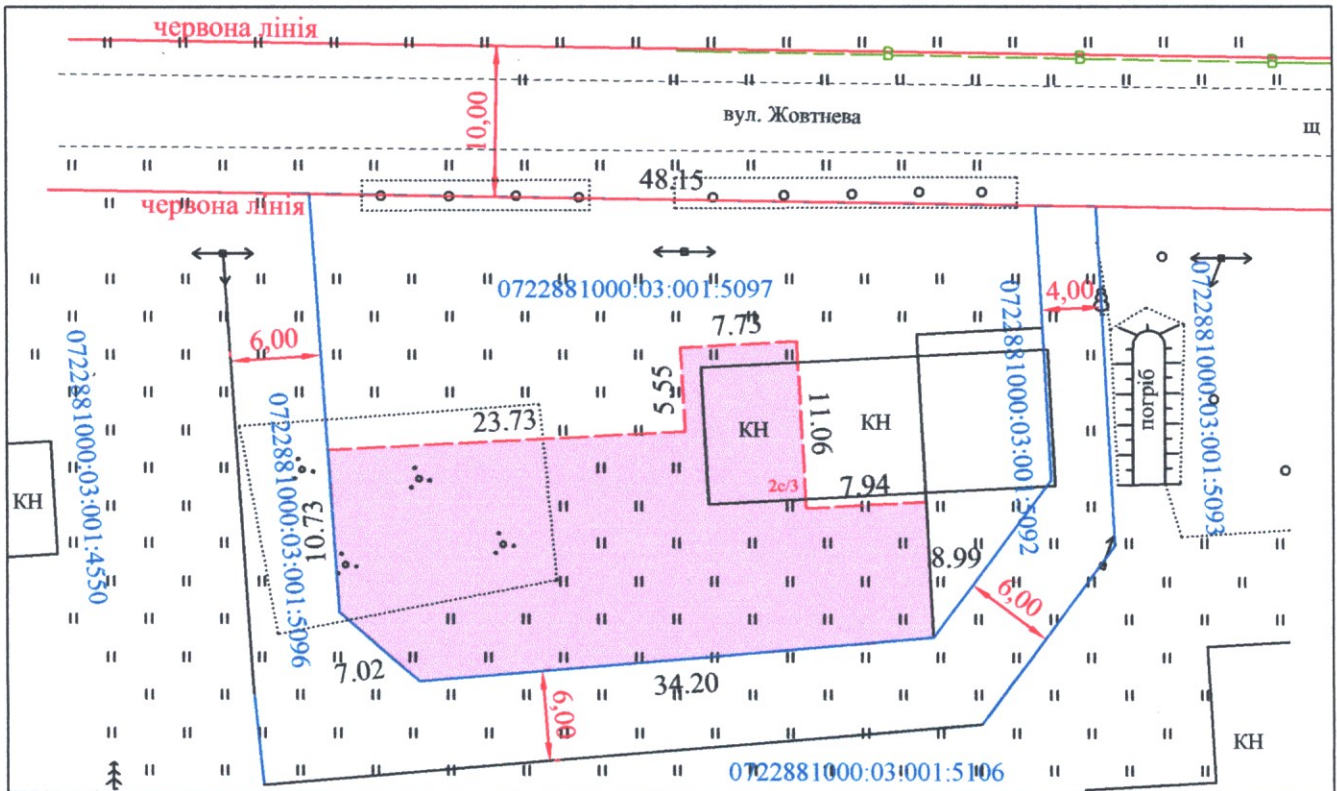

ПЛАН
земельної ділянки

Кадастровий номер: 0722881000:03:001:5095
місце розташування: Волинська область, Луцький район
с.Тарасове

Землекористувач:
громадянин Солтис Дмитро Павлович

Додаток до рішення міської ради
№ _____ від "___" "___" 2023р.

Ситуаційна схема

УМОВНІ ПОЗНАЧЕННЯ

0.0581га земельна ділянка, що надається на умовах оренди для іншого сільськогосподарського призначення (01.13)

СЕКРЕТАР МІСЬКОЇ РАДИ

Юрій БЕЗПЯТКО

Директор	Хвесик О.М.	МАСШТАБ 1:500	
Сертифікований інженер	Хвесик М.О.	Площа ділянки (га)	3 них
Виконав	Купріяничук О.Ю.		в оренду
Товариство з обмеженою відповідальністю "Горизонт"		0.0581	0.0581