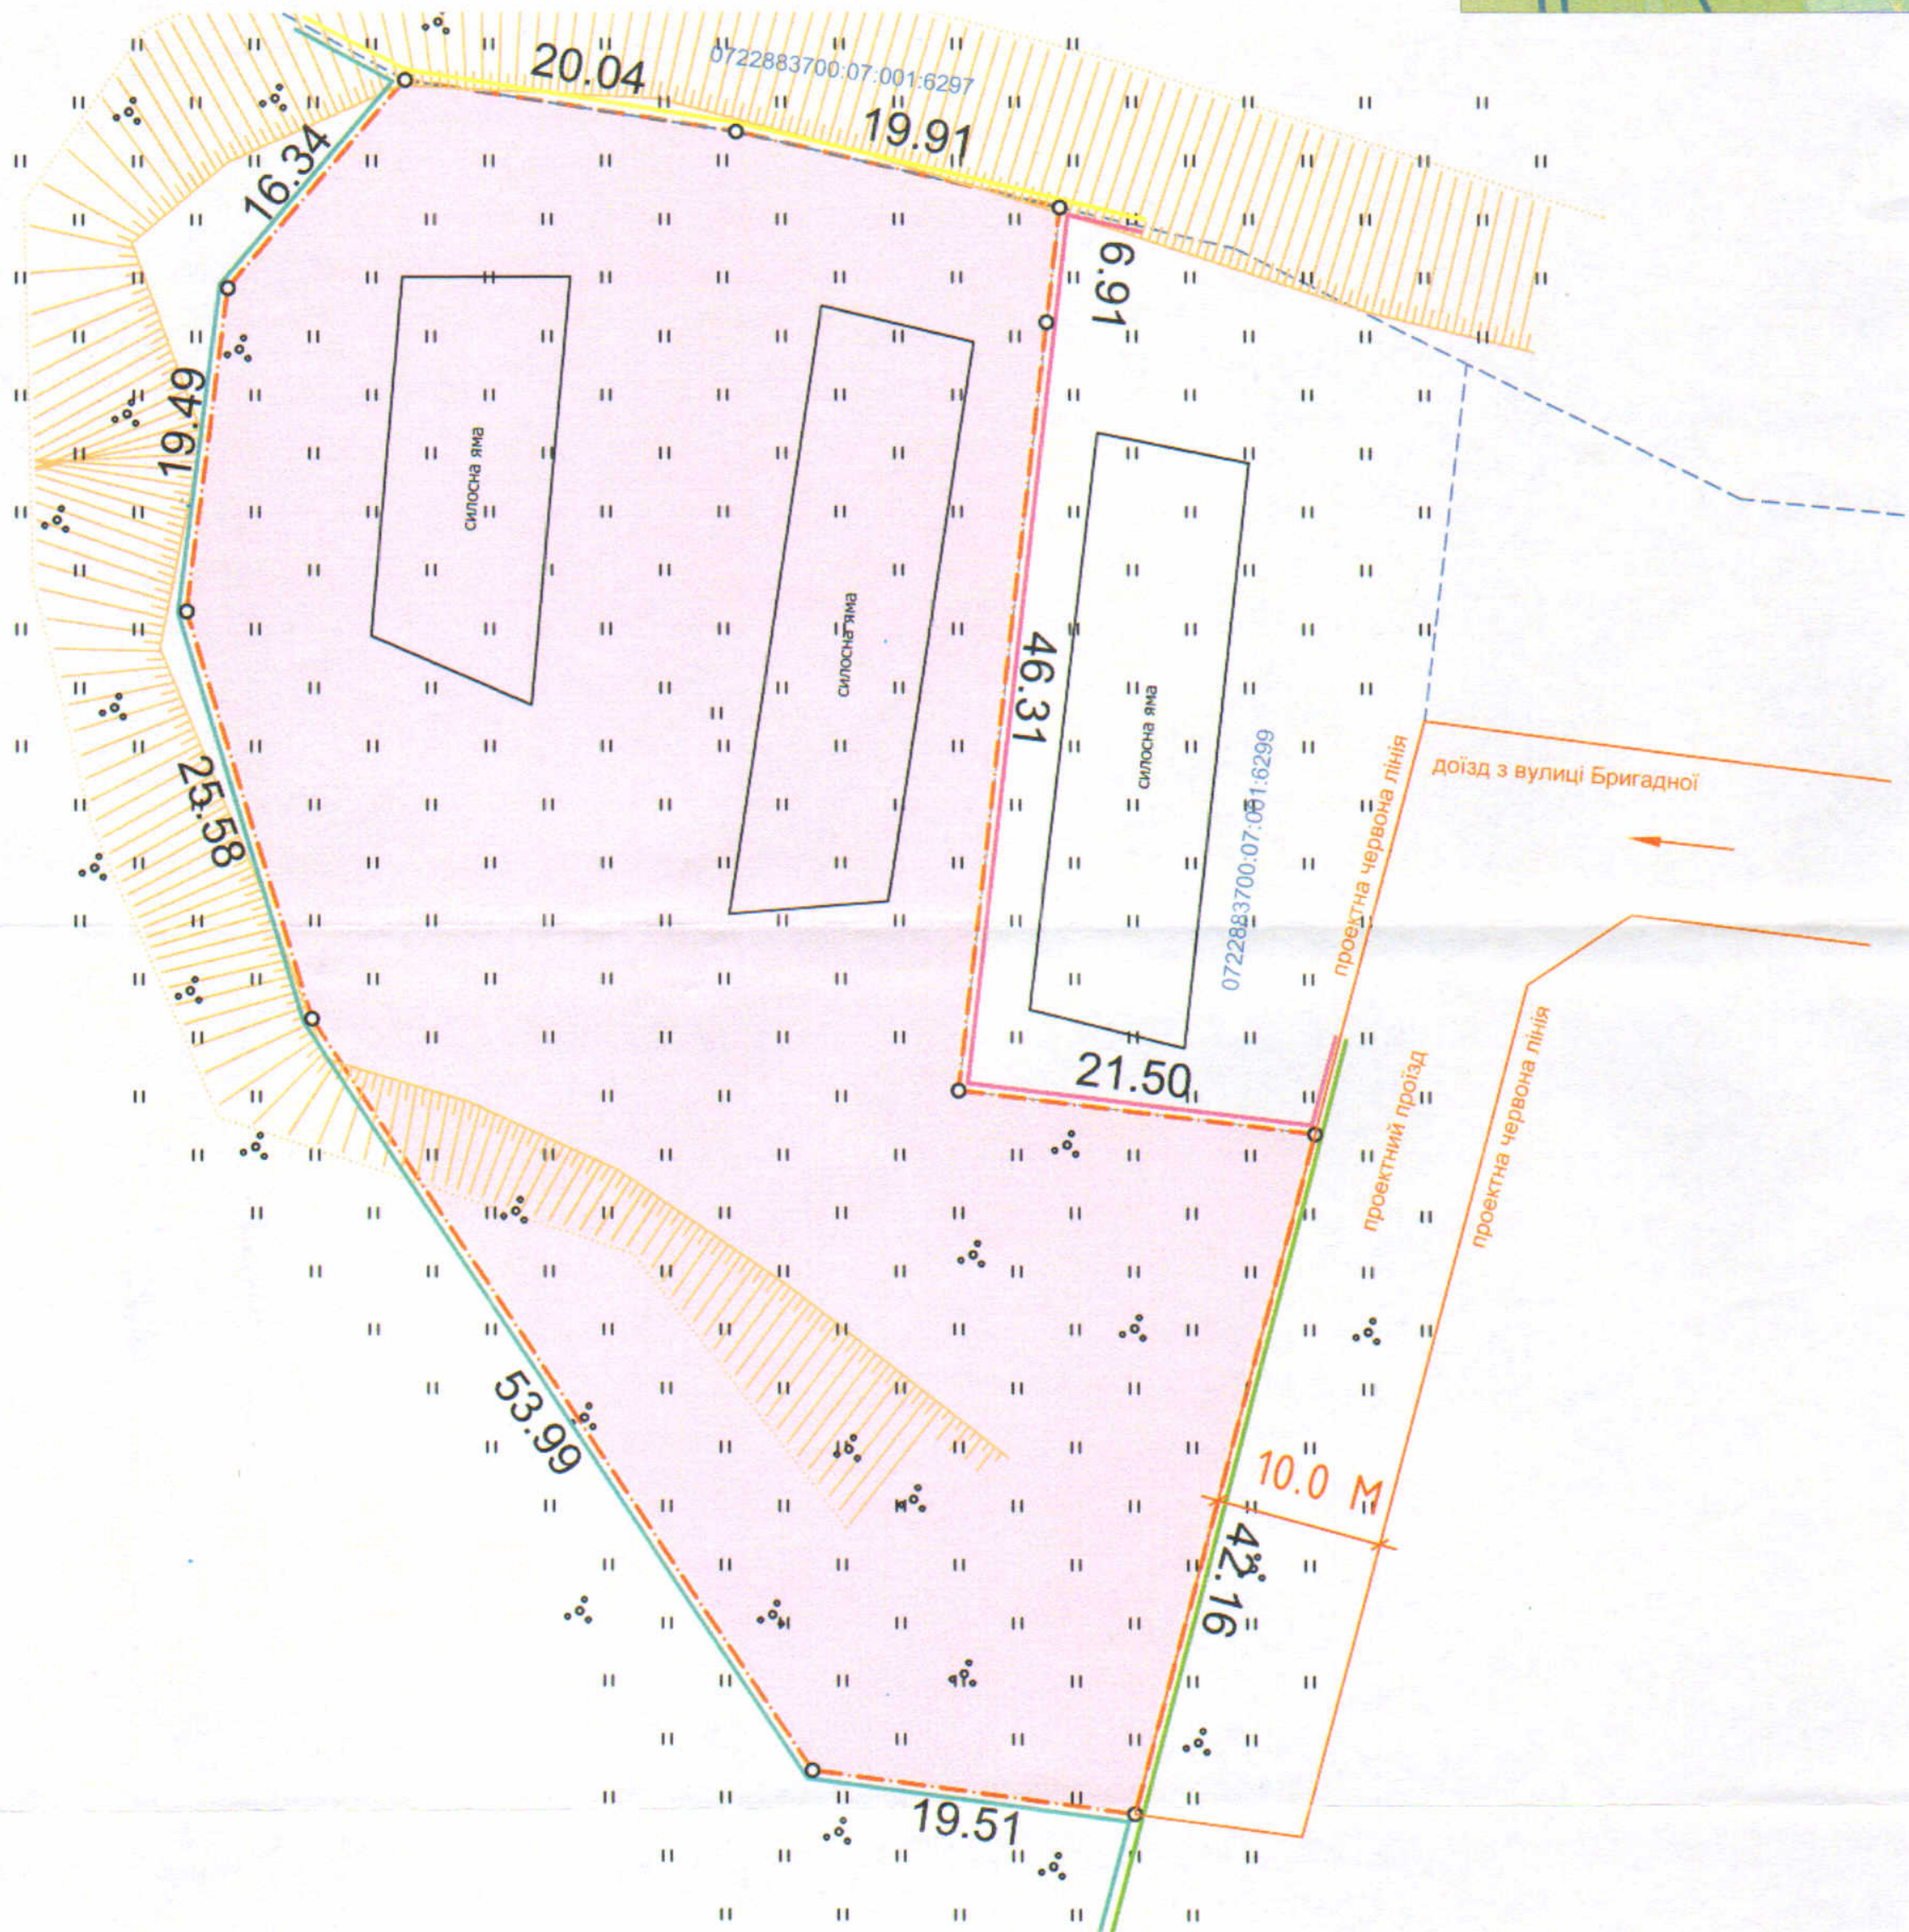

ПЛАН
земельної ділянки

Кадастровий номер: 0722883700:07:001:0032

Місце розташування: Волинська область,

Луцький район, с. Сирники

Землекористувач:

громадянка Демидюк Оксана Богданівна

Додаток до рішення міської ради
№ _____ від " ____ " _____ 20__ р.

Ситуаційна схема

УМОВНІ ПОЗНАЧЕННЯ

- 0,4200 га - земельна ділянка, що надається в оренду для іншого сільськогосподарського призначення (01.13) (для обслуговування господарських будівель і дворів)
- 0,4200 га - санітарно-захисна зона навколо об'єкта (03.01);

СЕКРЕТАР МІСЬКОЇ РАДИ _____ **Юрій БЕЗПЯТКО**

| | | | |
|--------------------------------------|--------------------|-------------------|----------|
| Директор | Суходольський Ю.В. | Масштаб 1:500 | |
| Сертифікований інженер-землепорядник | Дубко О.В. | Площа ділянки(га) | з них |
| ПП "СОТА НОВА" | | у власності | в оренду |
| | | 0,4200 | 0,4200 |