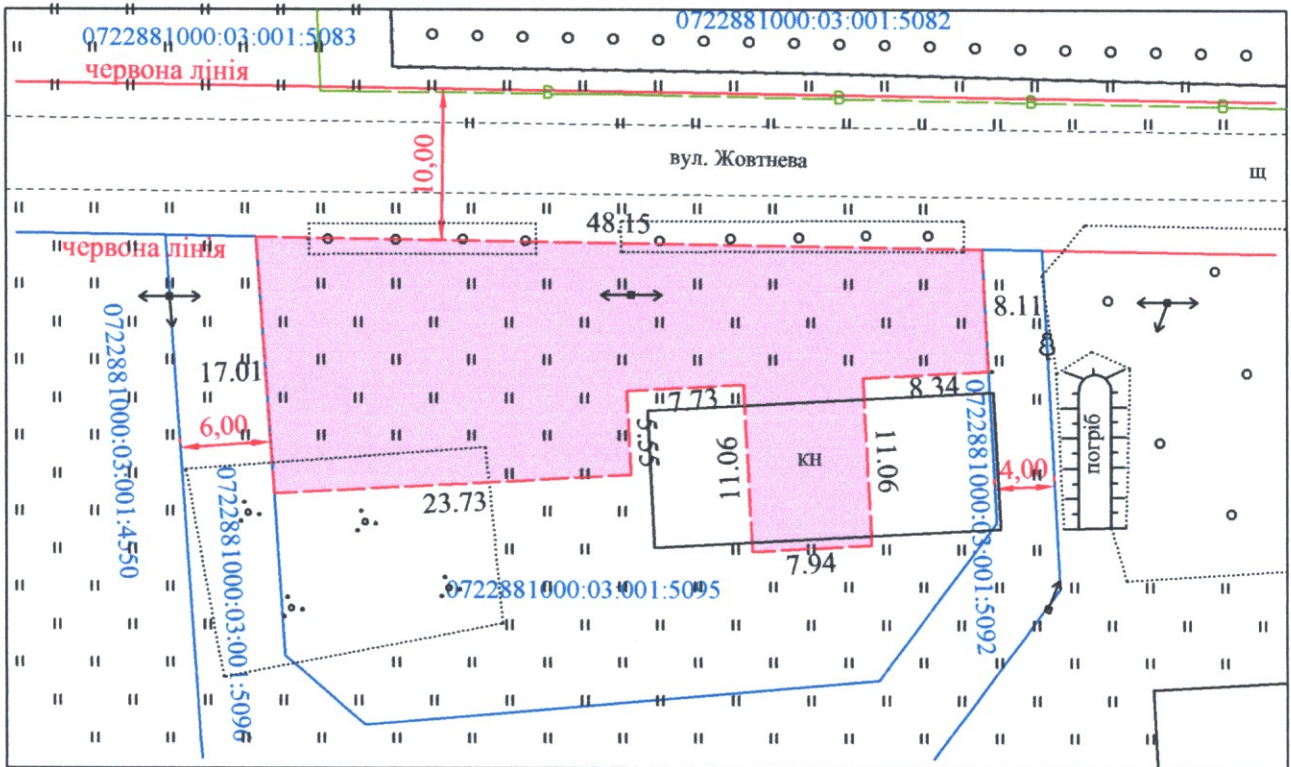

ПЛАН
земельної ділянки

Кадастровий номер: 0722881000:03:001:5097
місце розташування: Волинська область, Луцький район
с. Тарасове

Землекористувач:
громадянин Худицький Олександр Анатолійович

Додаток до рішення міської ради
№ _____ від "___" _____ 2023р.

Ситуаційна схема

УМОВНІ ПОЗНАЧЕННЯ

0.0689га земельна ділянка, що надається на умовах оренди для іншого сільськогосподарського призначення (01.13)

СЕКРЕТАР МІСЬКОЇ РАДИ

Юрій БЕЗПЯТКО

Директор	Хвесик О.М.	МАСШТАБ 1:500	
Сертифікований Інженер	Хвесик М.О.	Площа ділянки (га)	3 них
Виконав	Купріянич О.Ю.		в оренду
Товариство з обмеженою відповідальністю "Горизонт"		0.0689	0.0689