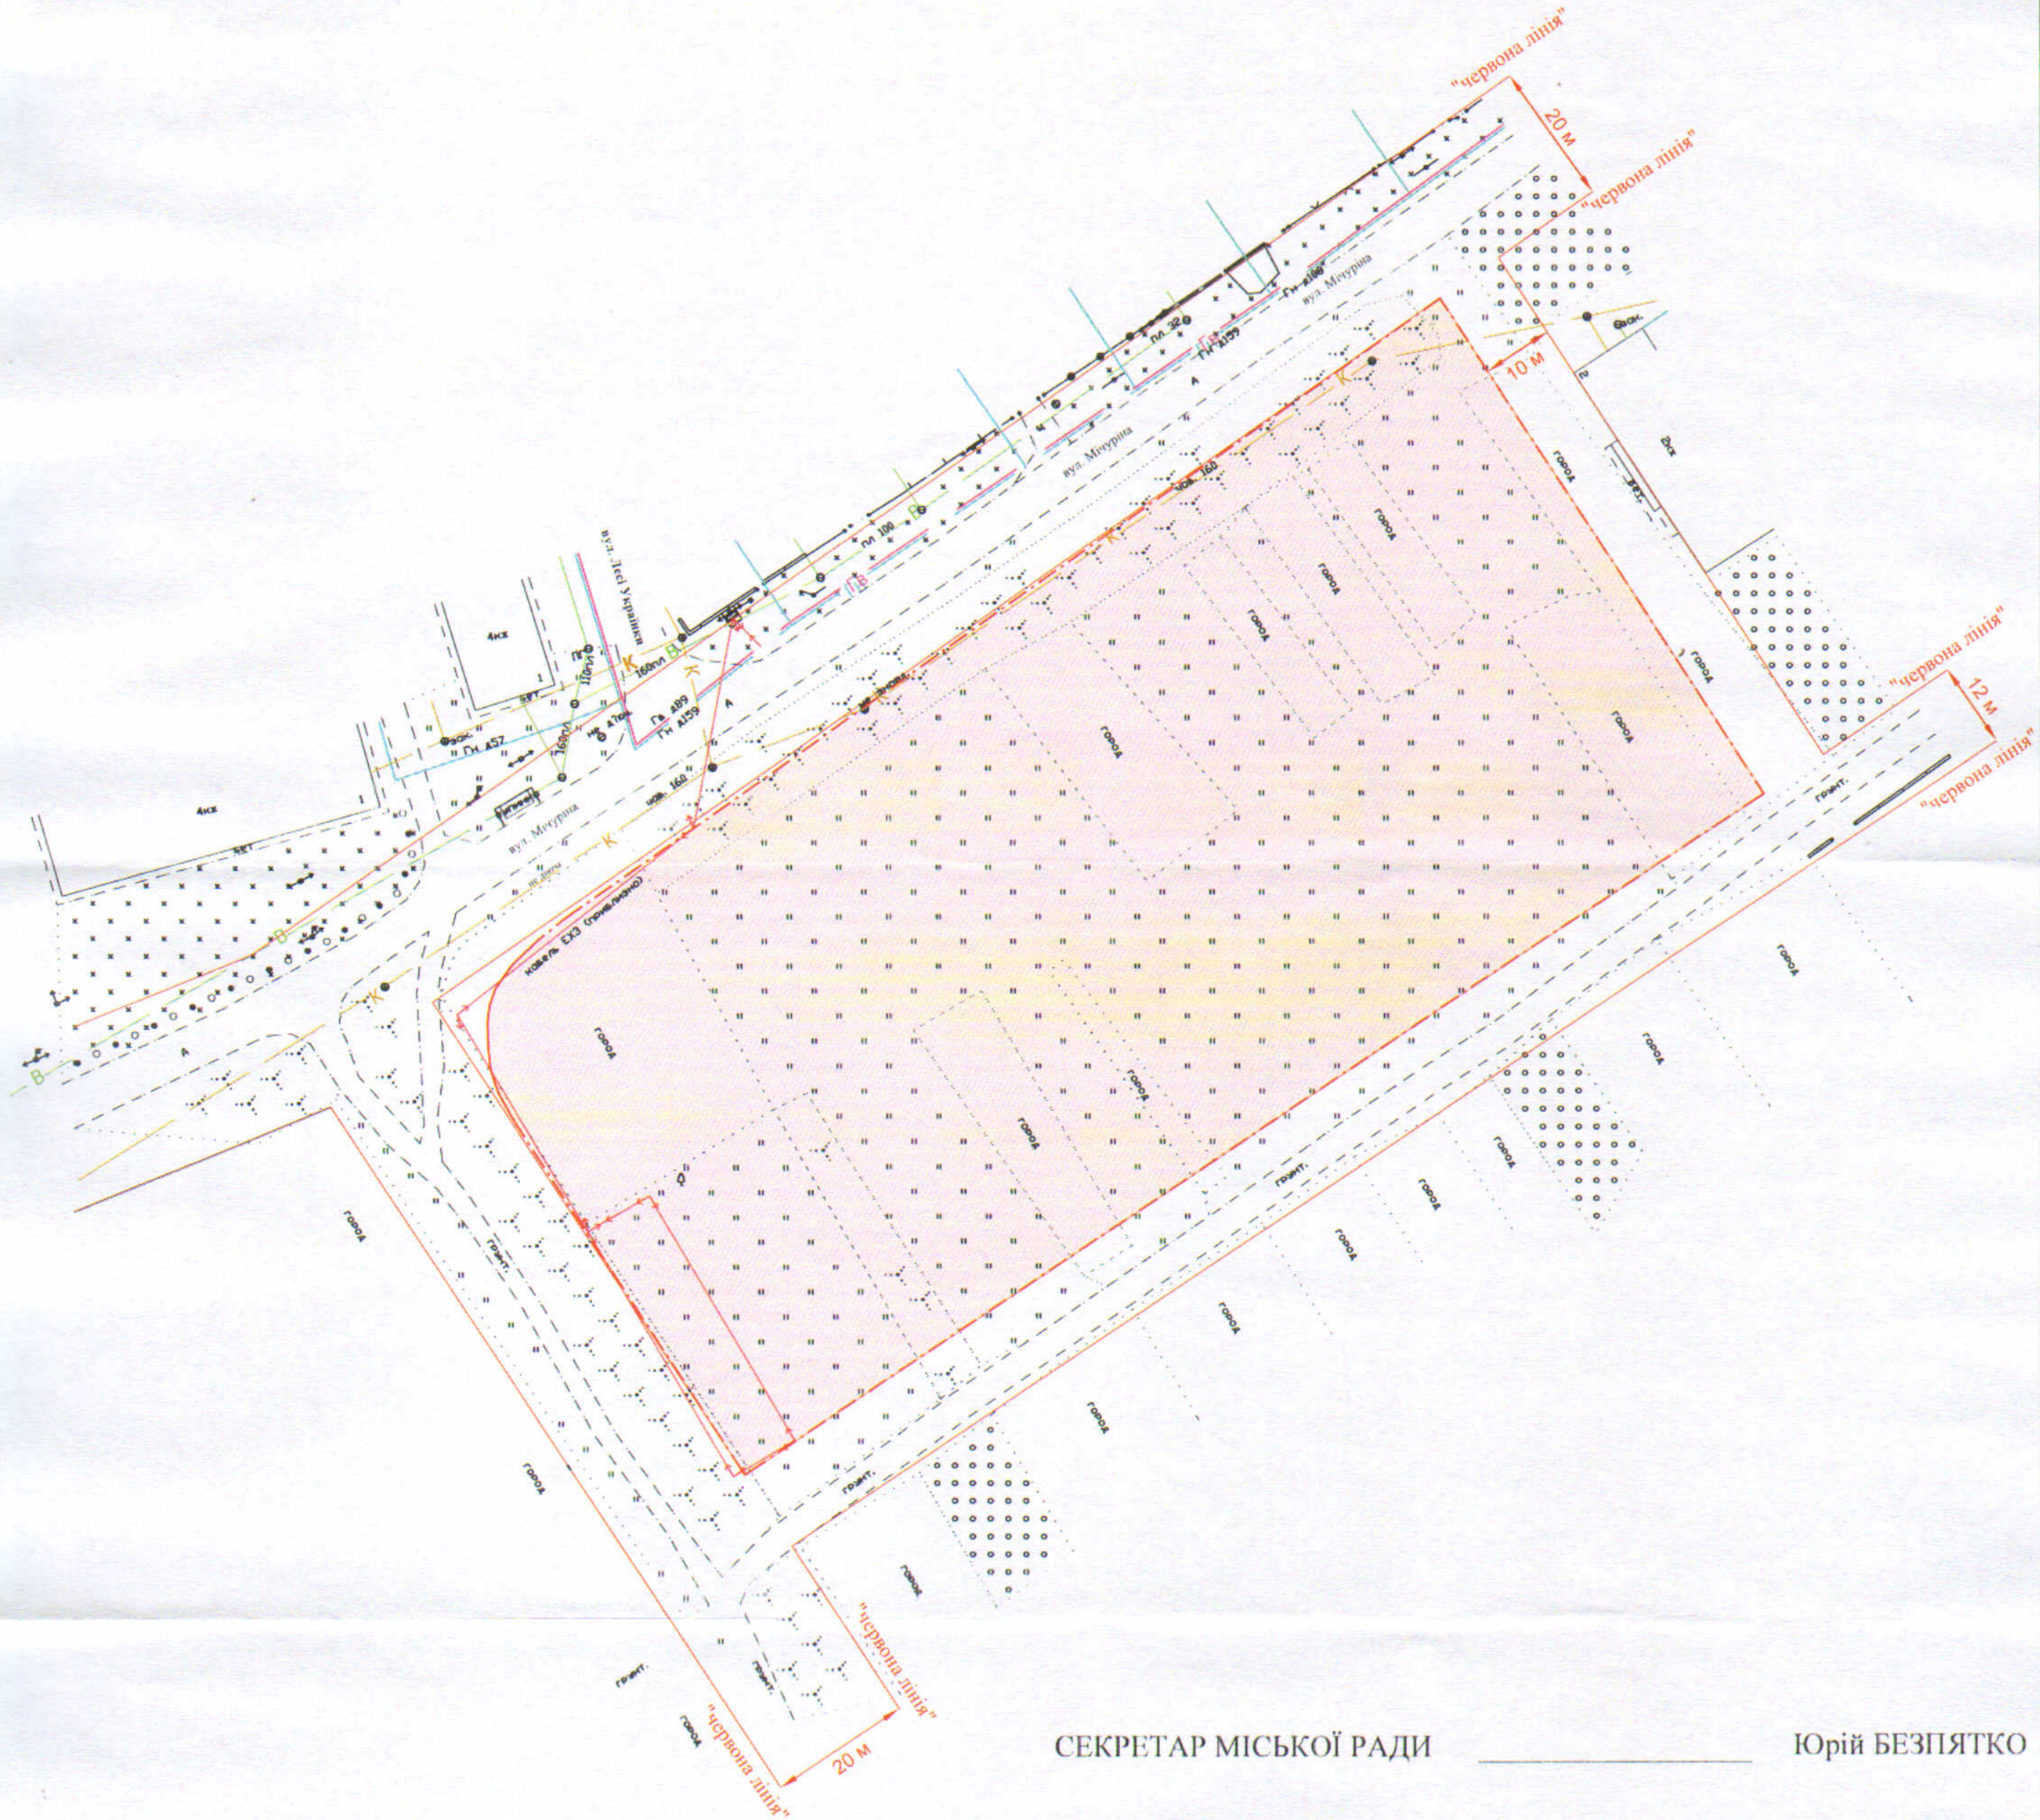

ПЛАН
земельної ділянки

Місце розташування: Волинська обл., Луцький р-н, смт Рокитні

Землекористувач: Виконавчий комітет Луцької міської ради

Ситуаційна схема

СЕКРЕТАР МІСЬКОЇ РАДИ _____

Юрій БЕЗПЯТКО

УМОВНІ ПОЗНАЧЕННЯ

1,3818 га — земельна ділянка, яка планується до продажу у власність на земельних торгах (аукціоні), видом цільового призначення: 02.10 - для будівництва і обслуговування багатоквартирного житлового будинку з об'єктами торгово - розважальної та ринкової інфраструктури

Директор	Кортоус В. М.	Масштаб 1:1000		
Виконав	Кортоус В. М.	Площа земельної ділянки (га)	З них	
	Миколайович Василь		у власність	в оренду
ТОВ "ЗемПростір"		1,3818 га	1,3818 га	—