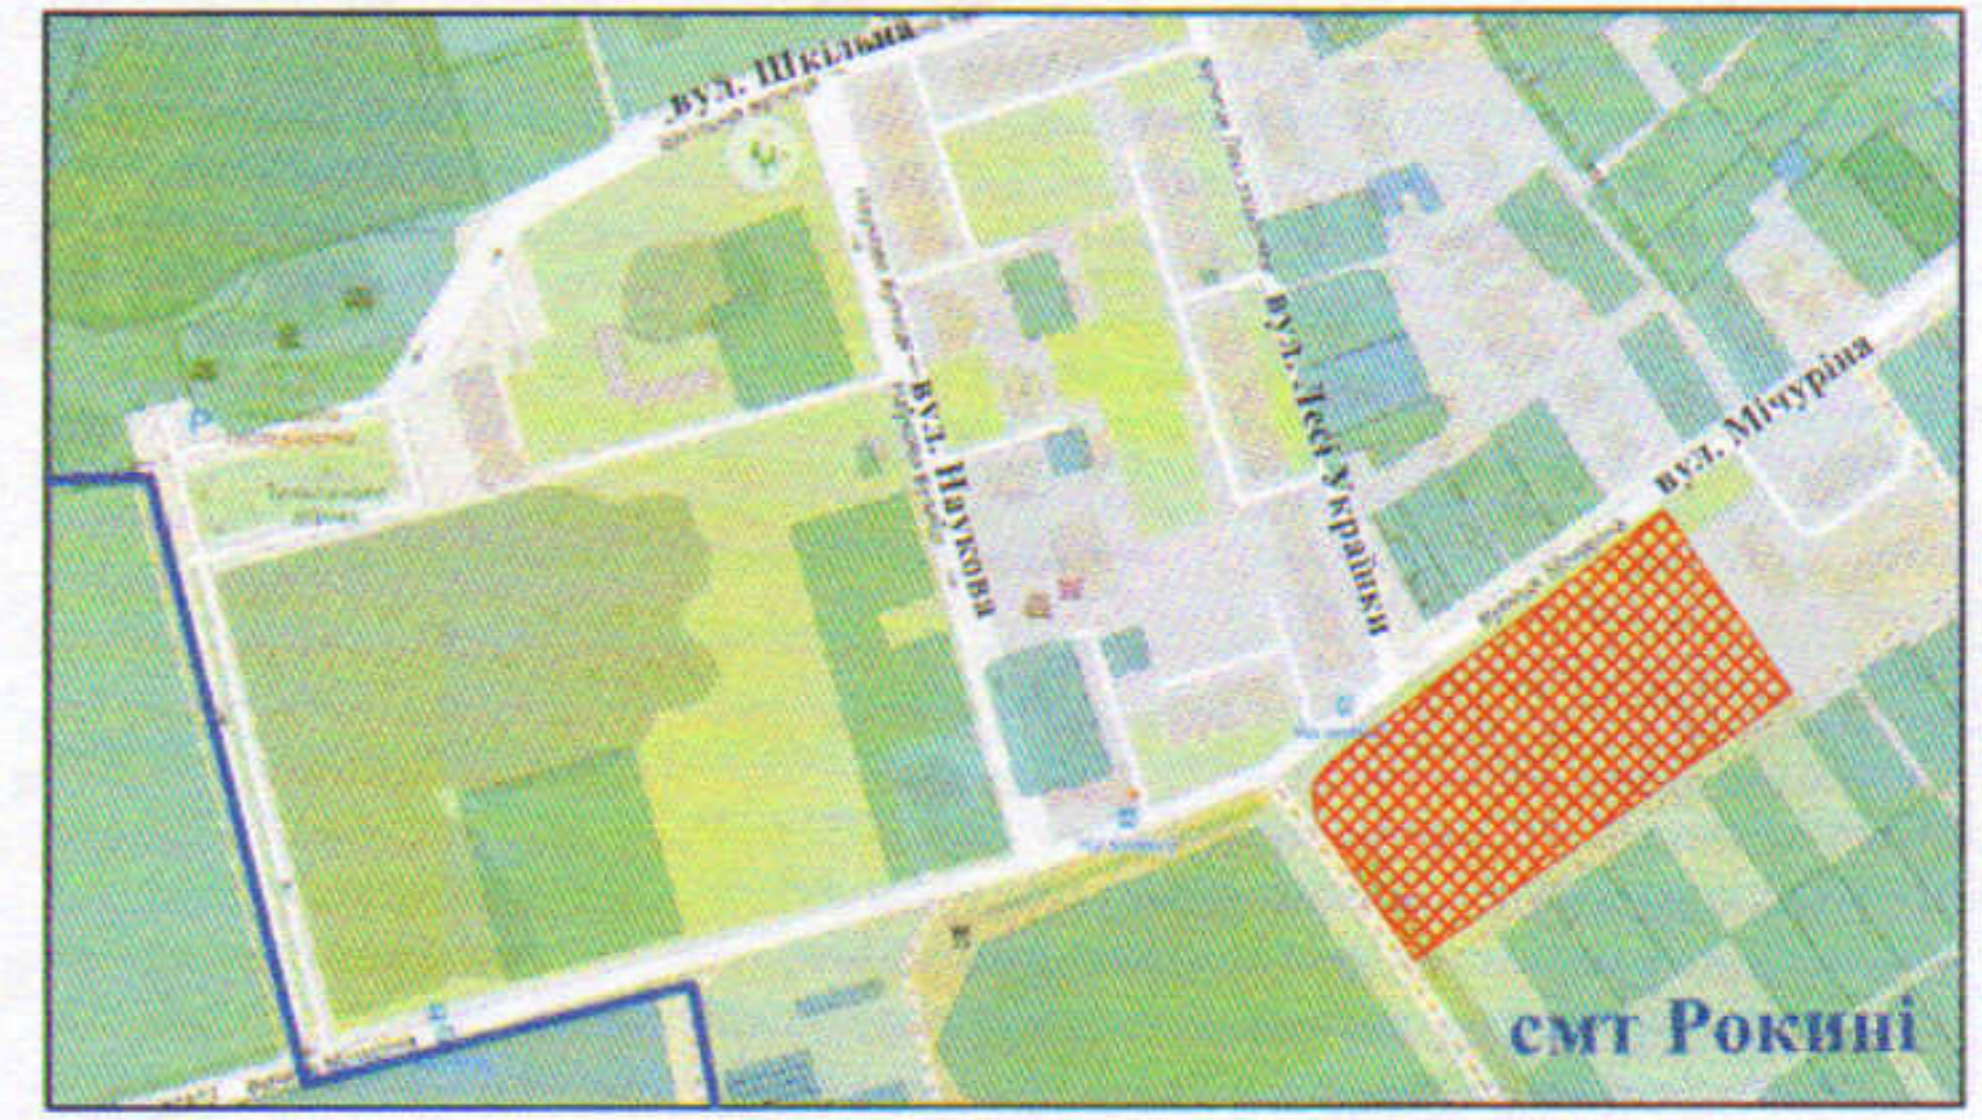

ПЛАН
земельної ділянки

Місце розташування: Волинська обл., Луцький р-н, смт Рокитні

Землекористувач: Виконавчий комітет Луцької міської ради

Ситуаційна схема

СЕКРЕТАР МІСЬКОЇ РАДИ _____

Юрій БЕЗПЯТКО

УМОВНІ ПОЗНАЧЕННЯ

1,3818 га — земельна ділянка, яка планується до продажу у власність на земельних торгах (аукціоні), видом цільового призначення: 02.10 - для будівництва і обслуговування багатоквартирного житлового будинку з об'єктами торгово - розважальної та ринкової інфраструктури

Директор	Кортоус В. М.	Масштаб 1:1000		
Виконав	Кортоус В. М.	Площа земельної ділянки (га)	З них	
	Миколайович Василь		у власність	в оренду
ТОВ "ЗемПростір"		1,3818 га	1,3818 га	—