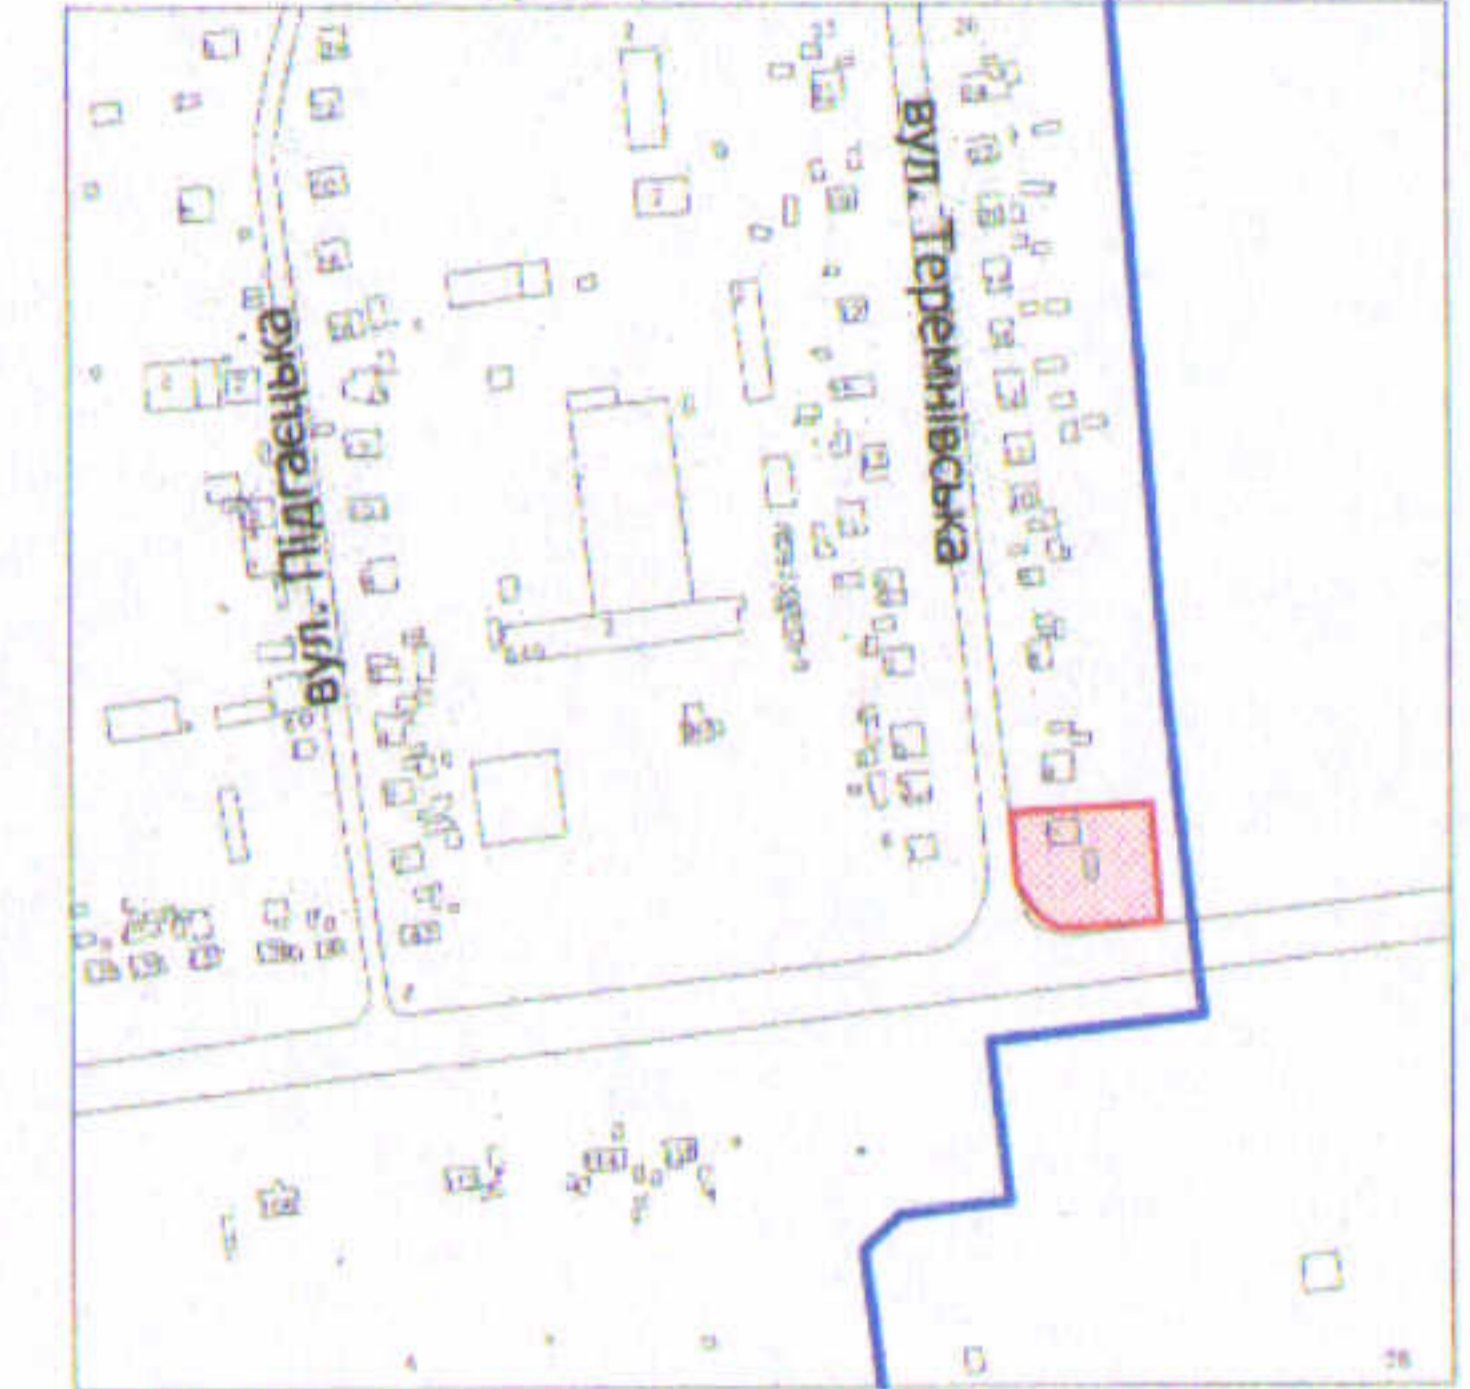

ПЛАН
земельної ділянки

Кадастровий номер: 0710100000:34:063:0067
Місце розташування: м. Луцьк, вул. Теремнівська, 2
Землекористувачі:
громадянин Щебетюк Андрій Олегович (1/2 частки)
громадянин Щебетюк Олег Олегович (1/2 частки)

Ситуаційна схема

УМОВНІ ПОЗНАЧЕННЯ

- 0,1000 га** — земельна ділянка, що передається у спільну часткову власність для будівництва і обслуговування житлового будинку, господарських будівель і споруд (присадибна ділянка) - 02.01
- 0,0045 га** — обмеження, встановлене щодо використання земельної ділянки [охоронна зона навколо інженерних комунікацій (01.08) - каналізація, водопровід, газопровід]