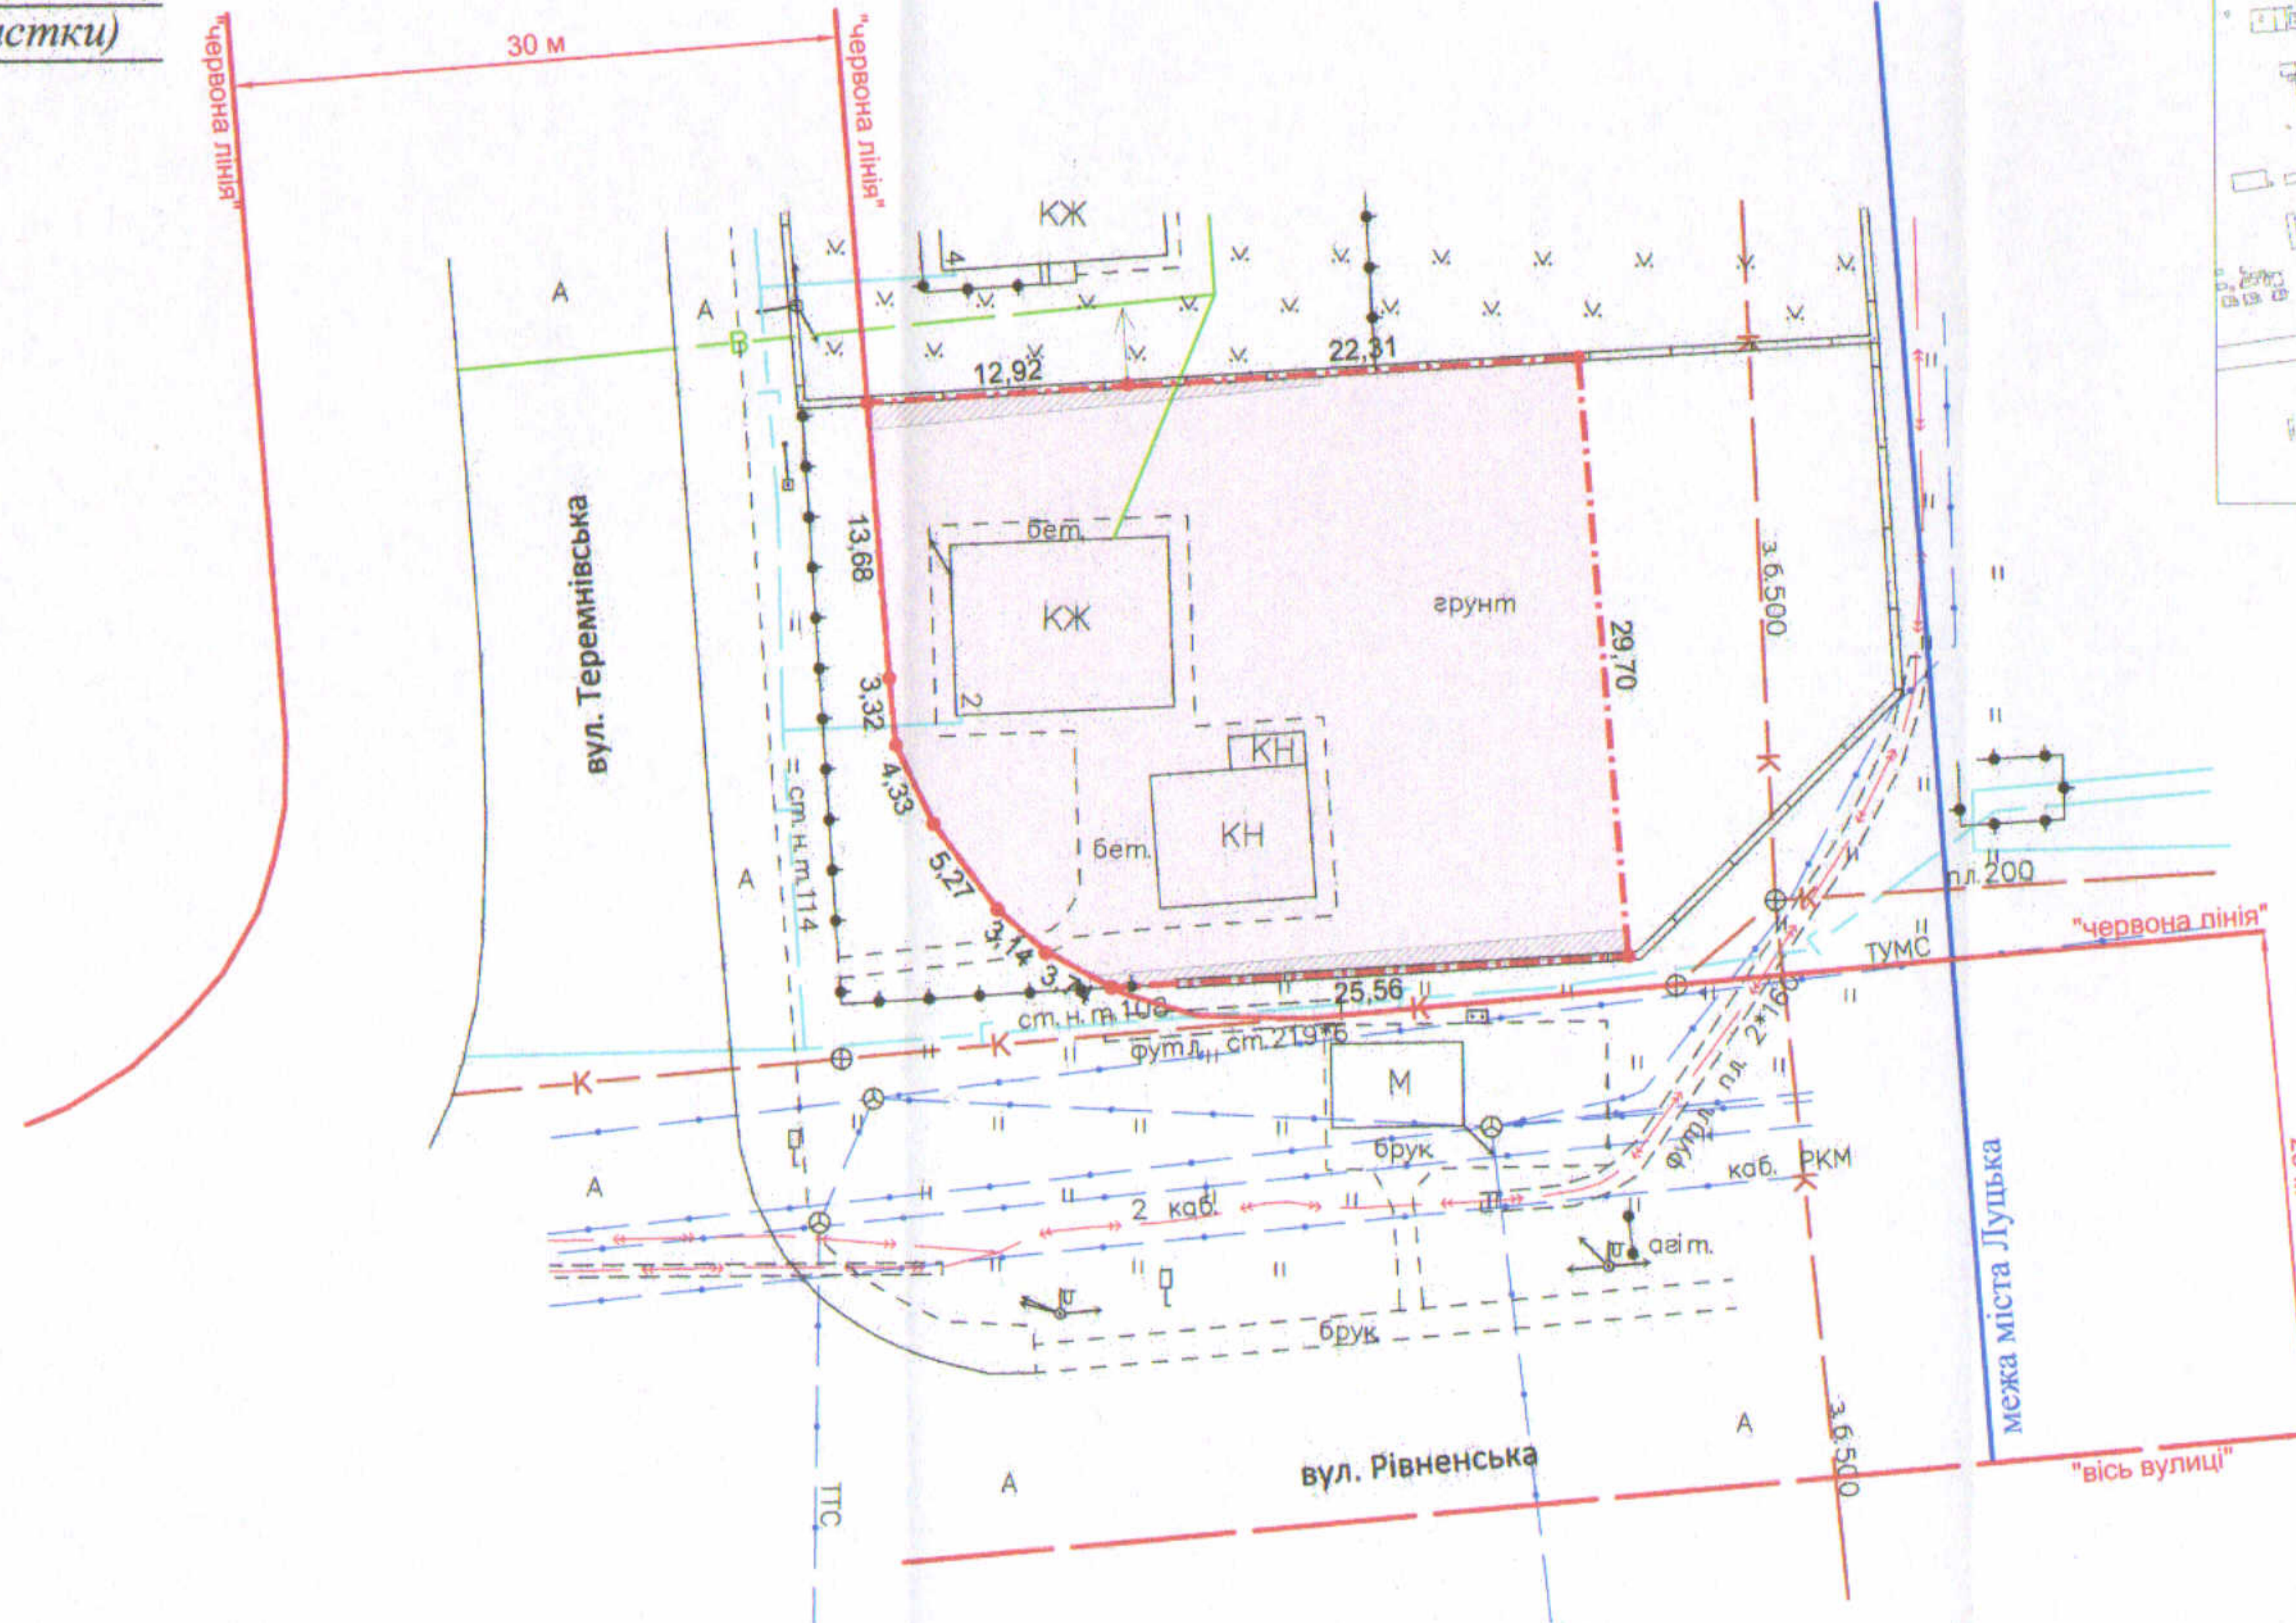

ПЛАН
земельної ділянки

Кадастровий номер: 0710100000:34:063:0067
Місце розташування: м. Луцьк, вул. Теремнівська, 2
Землекористувачі:
громадянин Щебетюк Андрій Олегович (1/2 частки)
громадянин Щебетюк Олег Олегович (1/2 частки)

Ситуаційна схема

УМОВНІ ПОЗНАЧЕННЯ

- 0,1000 га** — земельна ділянка, що передається у спільну часткову власність для будівництва і обслуговування житлового будинку, господарських будівель і споруд (присадибна ділянка) - 02.01
- 0,0045 га** — обмеження, встановлене щодо використання земельної ділянки [охоронна зона навколо інженерних комунікацій (01.08) - каналізація, водопровід, газопровід]

СЕКРЕТАР МІСЬКОЇ РАДИ

Юрій БЕЗПЯТКО

Директор Відповідальний за якість робіт	<i>[Signature]</i>	Крисак А.І. Галецький Д.В.	Масштаб 1: 500
ТЗОВ "ГЦНТЦ"		ГАЛЕЦЬКИЙ ДМИТРО ДИМОВИЧ	
Площа ділянки (га)	3 них	у власність	
0,1000	0,1000		