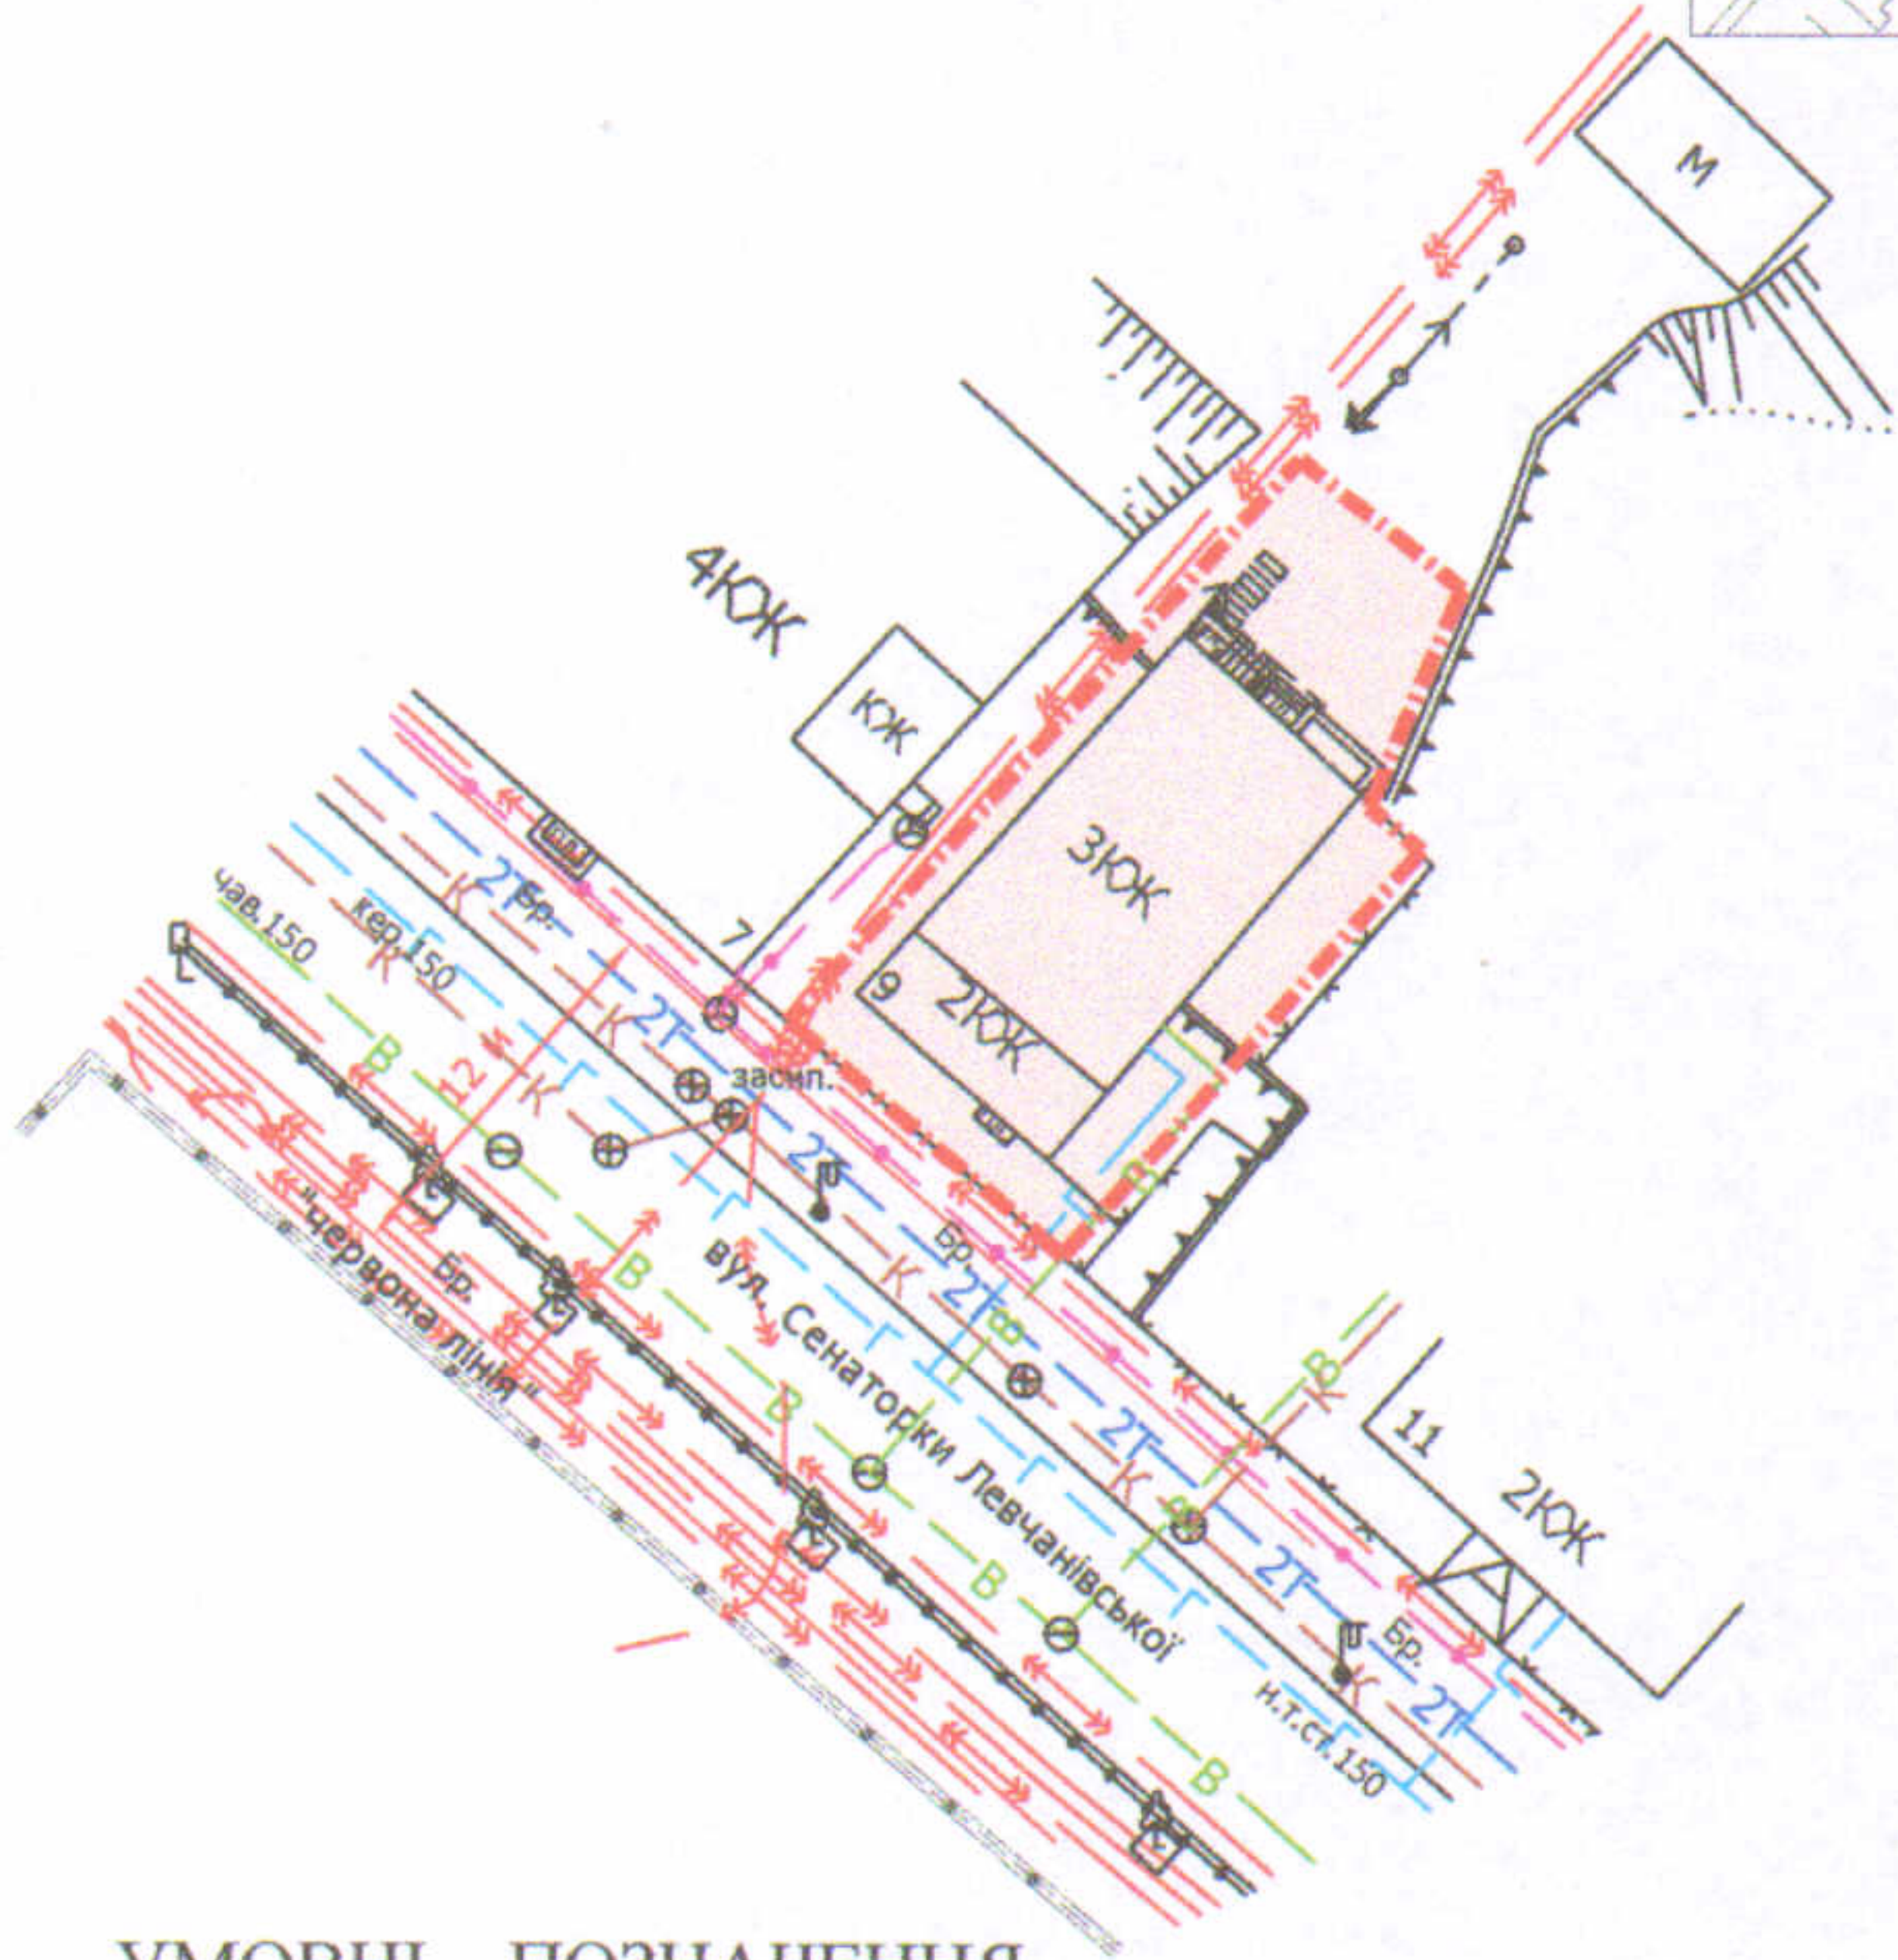

Місце розташування: м. Луцьк,
вул. Сенаторки Левчанівської, 9

Землекористувач:
ОБ'ЄДНАННЯ СПІВВЛАСНИКІВ БАГАТОКВАРТИРНОГО
БУДИНКУ "СЕНАТОРКИ ЛЕВЧАНІВСЬКОЇ 9"

Ситуаційний план

УМОВНІ ПОЗНАЧЕННЯ

0,03 га — земельна ділянка, що планується до відведення в постійне користування для будівництва і обслуговування багатоквартирного житлового будинку з об'єктами торгово-розважальної та ринкової інфраструктури (02.10)

СЕКРЕТАР МІСЬКОЇ РАДИ _____ **Юрій БЕЗПЯТКО**

Директор Завадський В.М.		Масштаб 1: 500
Перевірив Завадський В.М.		
Виконав Кунці О.Ю. Михайлович № 002215		Орієнтовна площа земельної ділянки (га)
ПП "Луцькземресурс"		3 них в постійне користування (га)
		0,03
		-