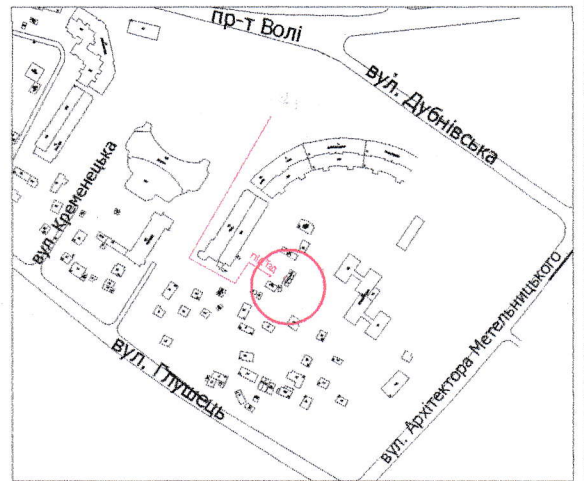

ПЛАН  
земельної ділянки

Додаток до рішення міської ради  
№ \_\_\_\_\_ від "\_\_\_" \_\_\_\_\_ 202\_\_ р.

Місце розташування: м. Луцьк, Київський майдан  
Землекористувач:  
громадянин Присяжнюк Юрій Михайлович

Ситуаційний план

УМОВНІ ПОЗНАЧЕННЯ

**0,003 га**

— земельна ділянка, що планується до відведення в оренду для обслуговування індивідуального гаража (02.05 - для будівництва індивідуальних гаражів)

СЕКРЕТАР МІСЬКОЇ РАДИ \_\_\_\_\_ Юрій БЕЗПЯТКО

Директор	<i>[підпис]</i>	Завадський В.М.	Масштаб 1: 500
Перевірив	<i>[підпис]</i>	Завадський В.М.	
Виконав	<i>[підпис]</i>	Кунц О.Ю.	Орієнтовна площа земельної ділянки (га)
ПП "Луцькземресурс"			3 них
			в оренду (га)
			0,003
			-