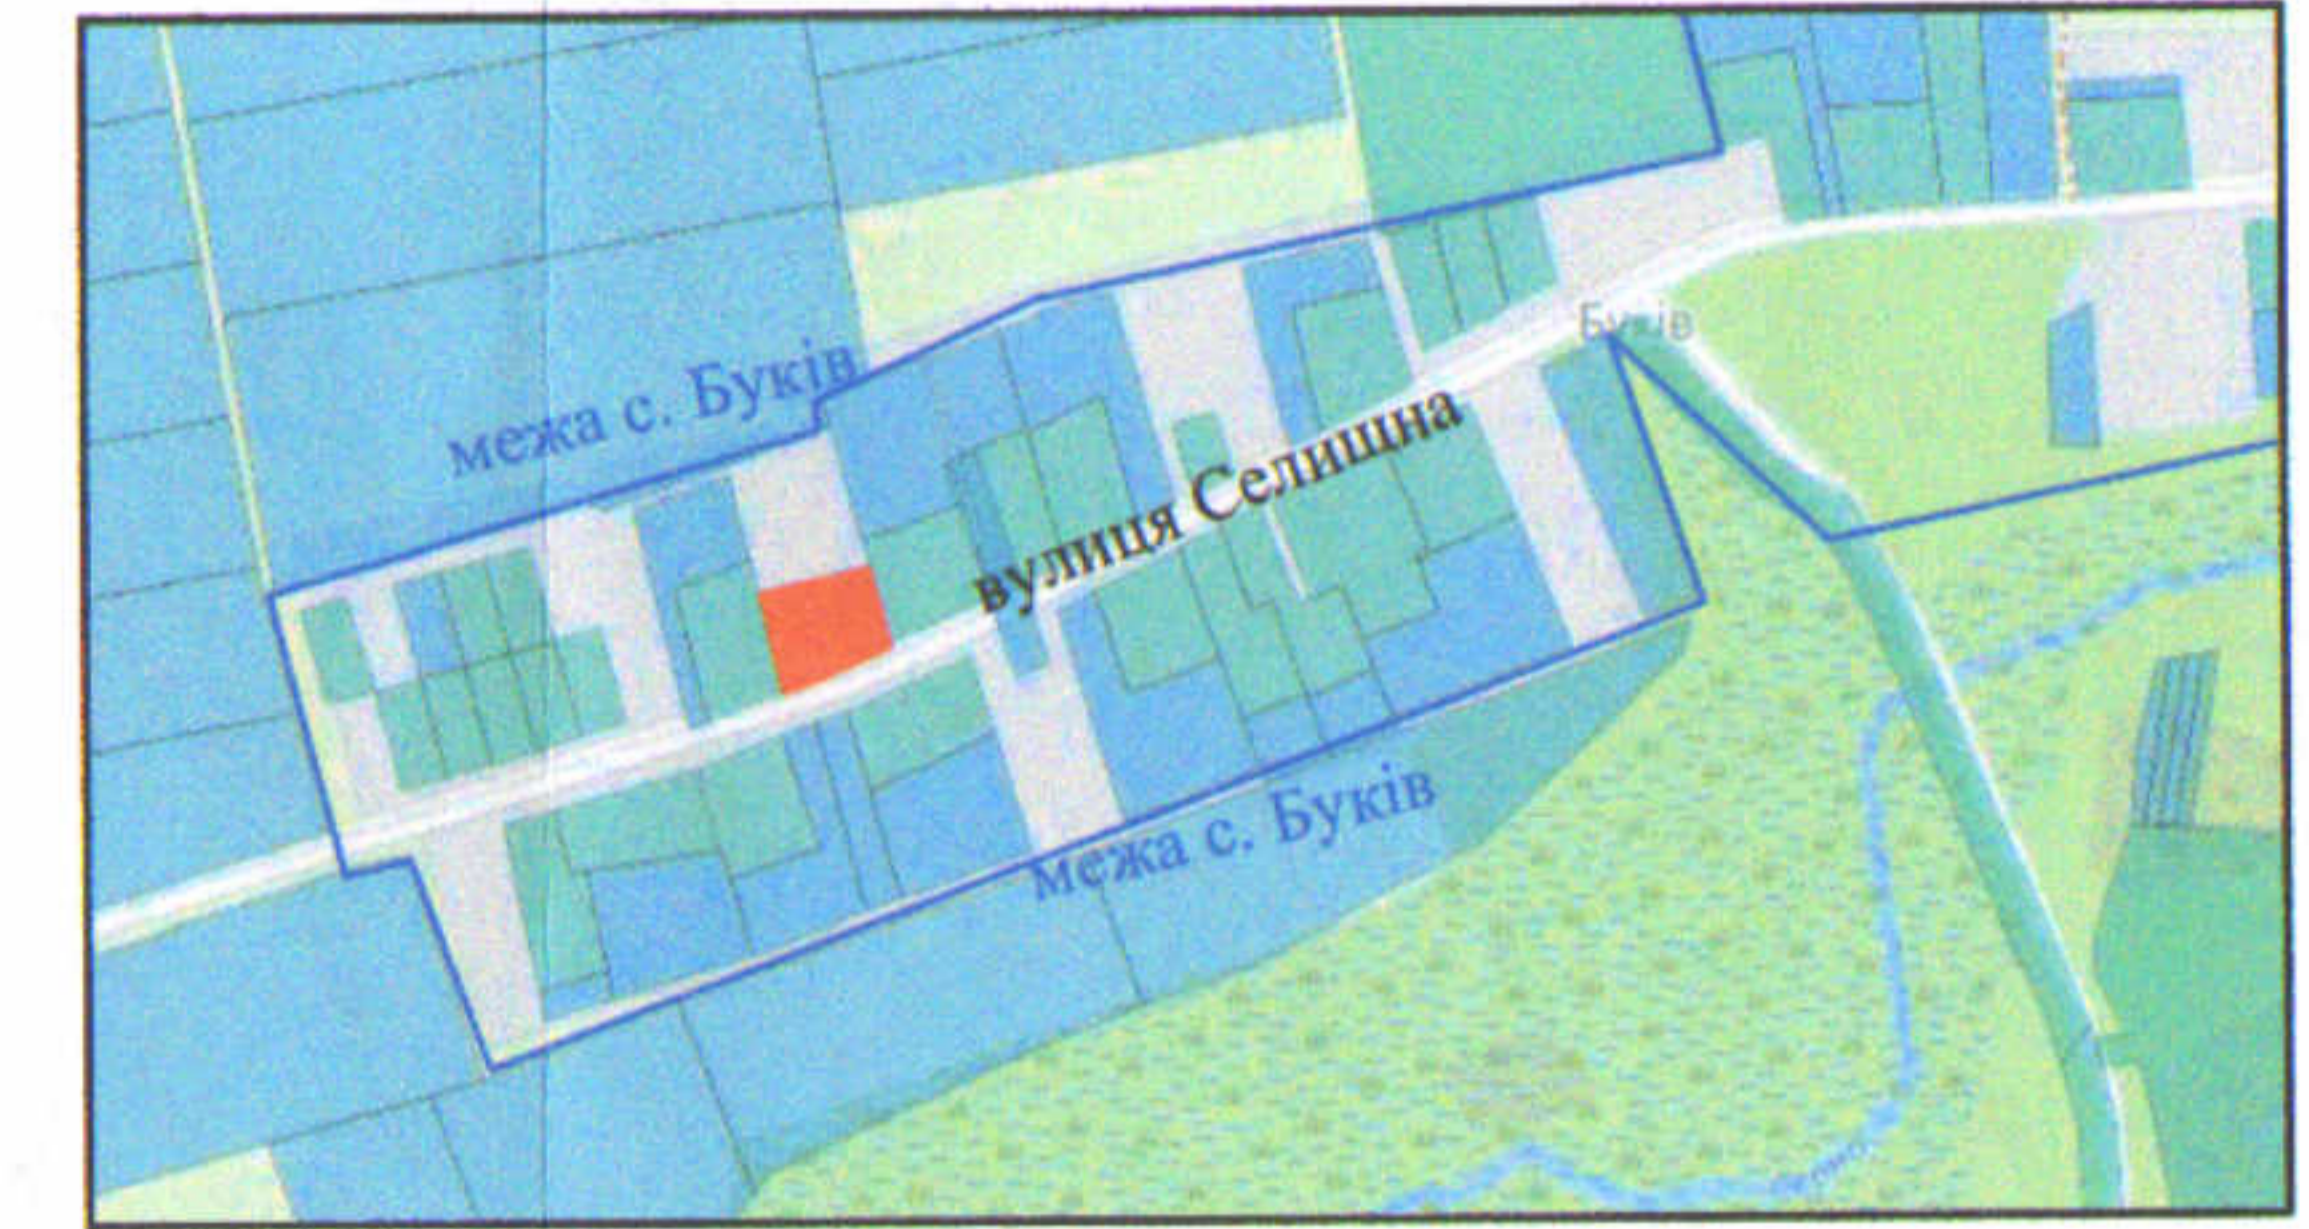

ПЛАН  
земельної ділянки

Кадастровий номер: 0722883700:02:002:0006

Місце розташування: Волинська область, Луцький район  
с. Буків, вул. Селищна, 24

Землекористувач:  
громадянка Тиндик Катерина Лаврентіївна

Додаток до рішення міської ради  
№ \_\_\_\_\_ від "\_\_\_" \_\_\_\_\_ 20\_\_ р.

Ситуаційна схема с. Буків

Умовні позначення

0,2500га - земельна ділянка, що передається безоплатно у власність для будівництва і обслуговування житлового будинку, господарських будівель і споруд (присадибна ділянка) (02.01)